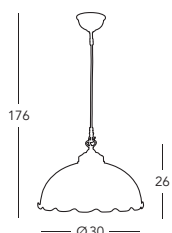

Nonna – Decor Frutta

■ 731.30.114

Hängeleuchte / hanging lamp
 ☐ 1 lp., E27, 75W / LED E27

■ 731.30.111

Hängeleuchte / hanging lamp
 ☐ 1 lp., E27, 75W / LED 27

■ 731.30.117

Hängeleuchte / hanging lamp
 ☐ 1 lp., E27, 75W / LED E27