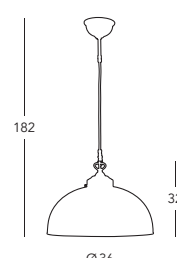

- handdekoriert / hand-decorated
- mundgeblasene Gläser / mouth-blown glasses

MADE
IN
AUSTRIA

■ **731.30.103**
Hängeleuchte / hanging lamp
☑ 1 lp., E27, 75W / LED E27

■ **731.30.101**
Hängeleuchte / hanging lamp
☑ 1 lp., E27, 75W / LED E27