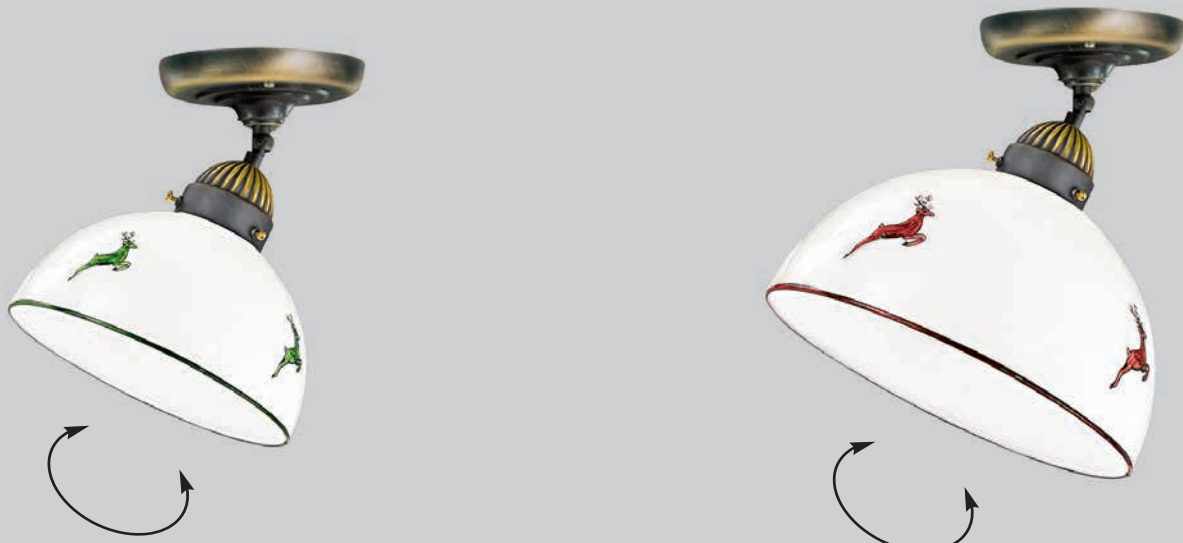

- handdekoriert / hand-decorated
- mundgeblasene Gläser / mouth-blown glasses

MADE
IN
AUSTRIA

■ **731.30.103**
Hängeleuchte / hanging lamp
☑ 1 lp., E27, 75W / LED E27

■ **731.30.101**
Hängeleuchte / hanging lamp
☑ 1 lp., E27, 75W / LED E27

■ **731.32.135**
Hängeleuchte / hanging lamp
☑ 1 lp., E27, 75W / LED E27

Nonna – Decor Hirsch

731.10.100
Deckenleuchte/
ceiling lamp
1 Ip., E27, 75W/
LED E27

731.10.104
Deckenleuchte/
ceiling lamp
1 Ip., E27, 75W/
LED E27