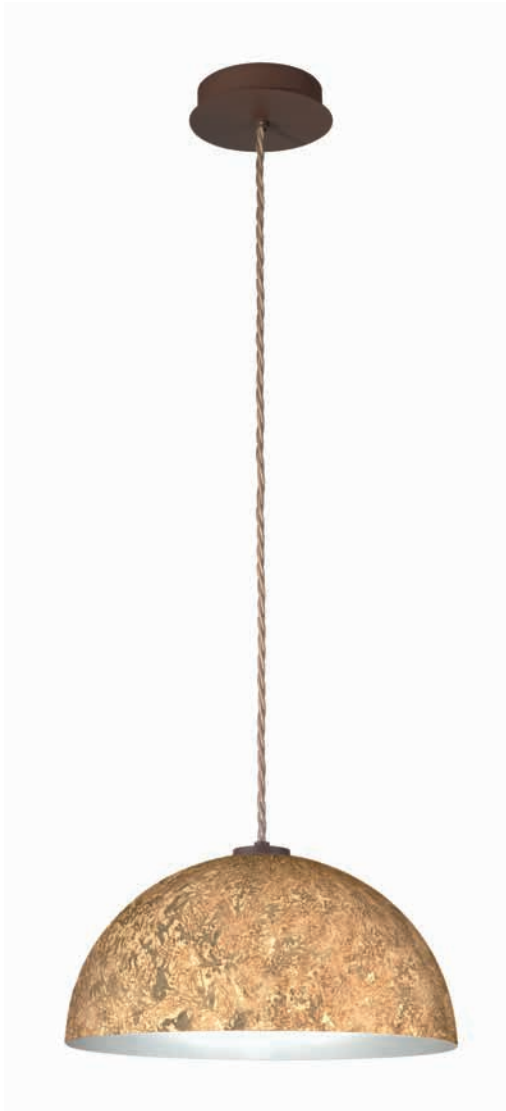

Hängeleuchte / hanging lamp

☐ 3 lp., E27, 60W / LED E27

■ **A1339.33.Wm.VinAg/33**

Hängeleuchte / hanging lamp

☐ 3 lp., E27, 60W / LED E27

■ **A1339.33.Co.VinCu/33**

Hängeleuchte / hanging lamp

☐ 3 lp., E27, 60W / LED E27

■ handdekoriert / hand-decorated

MADE
IN
AUSTRIA 

■ A1339.33.Co.VinAu/33

Presented by  KOLARZ

Cult – Decor Vintage

■ **A1339.31.Co.VinAu/40**
Hängeleuchte/hanging lamp
☐ 1 Ip., E27, 100W/LED E27

■ **A1339.31.Wm.VinAg/40**
Hängeleuchte/hanging lamp
☐ 1 Ip., E27, 100W/LED E27

■ **A1339.31.Co.VinCu/40**
Hängeleuchte/hanging lamp
☐ 1 Ip., E27, 100W/LED E27

■ handdekoriert / hand-decorated

MADE
IN
AUSTRIA

■ **A1339.31.Co.VinCu/50**
Hängeleuchte / hanging lamp
☐ 1 Ip., E27, 100W / LED E27

■ **A1339.31.Wm.VinAg/50**
Hängeleuchte / hanging lamp
☐ 1 Ip., E27, 100W / LED E27

■ **A1339.31.Co.VinAu/50**
Hängeleuchte / hanging lamp
☐ 1 Ip., E27, 100W / LED E27

Presented by  **KOLARZ**

Cult – Decor Leaf