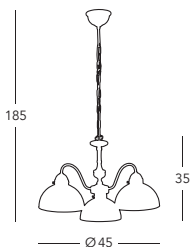

MADE
IN
AUSTRIA

■ **731.83.133**
Luster / chandelier
☑ 3 lp., E27, 75 W / LED E27

■ **731.85.100**
Luster / chandelier
☑ 5 lp., E27, 75 W / LED E27

Nonna – Decor Hirsch

■ 731.30.104

Hängeleuchte/hanging lamp
☐ 1 lp., E27, 75W/LED E27