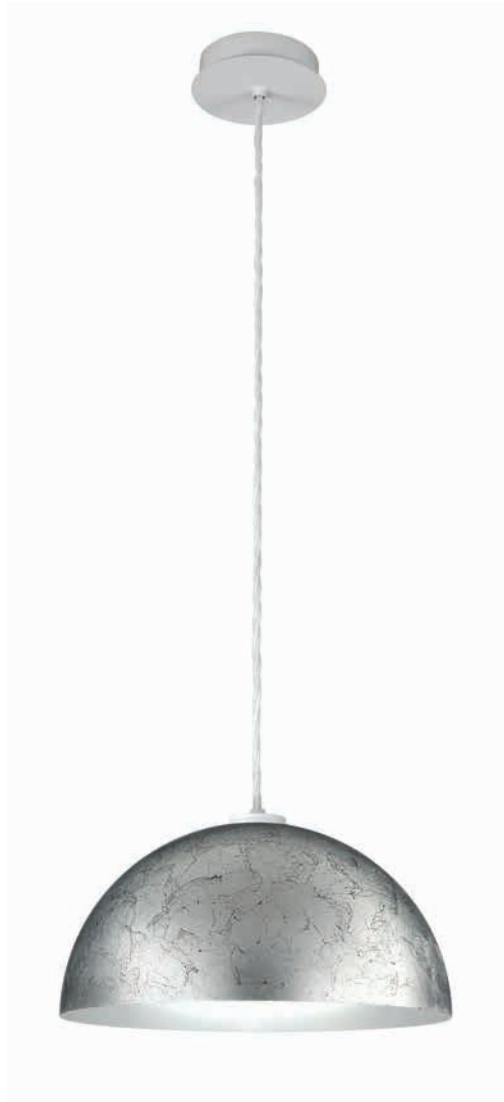

Hängeleuchte / hanging lamp

☐ 3 lp., E27, 60W / LED E27

■ **A1339.33.Wm.VinAg/33**

Hängeleuchte / hanging lamp

☐ 3 lp., E27, 60W / LED E27

■ **A1339.33.Co.VinCu/33**

Hängeleuchte / hanging lamp

☐ 3 lp., E27, 60W / LED E27

■ handdekoriert / hand-decorated

MADE
IN
AUSTRIA 

■ A1339.33.Co.VinAu/33

Presented by  KOLARZ

Cult – Decor Vintage

■ **A1339.31.Co.VinAu/40**
Hängeleuchte/hanging lamp
☐ 1 Ip., E27, 100W/LED E27

■ **A1339.31.Wm.VinAg/40**
Hängeleuchte/hanging lamp
☐ 1 Ip., E27, 100W/LED E27

■ **A1339.31.Co.VinCu/40**
Hängeleuchte/hanging lamp
☐ 1 Ip., E27, 100W/LED E27

■ handdekoriert / hand-decorated

MADE
IN
AUSTRIA

■ **A1339.31.Co.VinCu/50**
Hängeleuchte / hanging lamp
☐ 1 Ip., E27, 100W / LED E27

■ **A1339.31.Wm.VinAg/50**
Hängeleuchte / hanging lamp
☐ 1 Ip., E27, 100W / LED E27

■ **A1339.31.Co.VinAu/50**
Hängeleuchte / hanging lamp
☐ 1 Ip., E27, 100W / LED E27

Presented by  **KOLARZ**

Cult – Decor Leaf