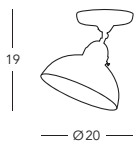

Nonna – Decor Hirsch

731.10.100
Deckenleuchte/
ceiling lamp
1 Ip., E27, 75W/
LED E27