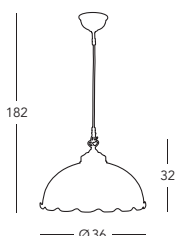

- handdekoriert/hand-decorated
- mundgeblasene Gläser/mouth-blown glasses

MADE
IN
AUSTRIA

■ 731.32.112

Hängeleuchte/hanging lamp

💡 1 lp., E27, 75W/LED E27

■ 731.32.115

Hängeleuchte/hanging lamp

💡 1 lp., E27, 75W/LED E27

■ 731.32.118

Hängeleuchte/hanging lamp

💡 1 lp., E27, 75W LED E27