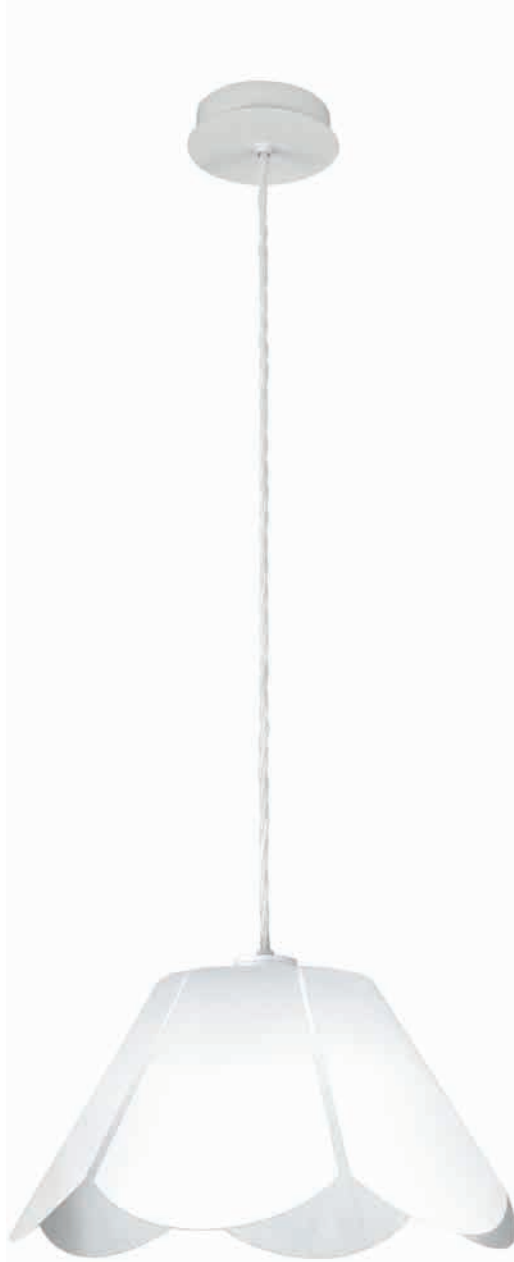

■ **A1346.11.Wm.Cu/15**

Spot/spot

☑ 1 lp., E27, 60W/LED E27

■ handdekoriert/hand-decorated

MADE
IN
AUSTRIA

■ **A1346.31.Wm.Au/35**
Hängeleuchte/hanging lamp
☑ 1 lp., E27, 60W / LED E27

■ **A1346.31.Wm.Ag/35**
Hängeleuchte/hanging lamp
☑ 1 lp., E27, 60W / LED E27

■ **A1346.31.Wm.Cu/35**
Hängeleuchte/hanging lamp
☑ 1 lp., E27, 60W / LED E27

Bloom

A1346.33.Wm.Au/35
Hängeleuchte / hanging lamp
☐ 3 lp., E27, 60W / LED E27

A1346.33.Wm.Ag/35
Hängeleuchte / hanging lamp
☐ 3 lp., E27, 60W / LED E27

Hängeleuchte / hanging lamp

☐ 3 lp., E27, 60W / LED E27

■ **A1339.33.Wm.VinAg/33**

Hängeleuchte / hanging lamp

☐ 3 lp., E27, 60W / LED E27

■ **A1339.33.Co.VinCu/33**

Hängeleuchte / hanging lamp

☐ 3 lp., E27, 60W / LED E27