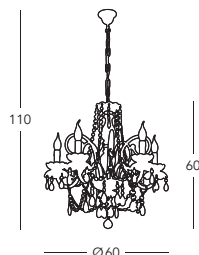

■ A1335.85

Luster / chandelier
24 Karat vergoldet / 24 ct gold-plated
□ 5 lp., E14, 40W / LED E14