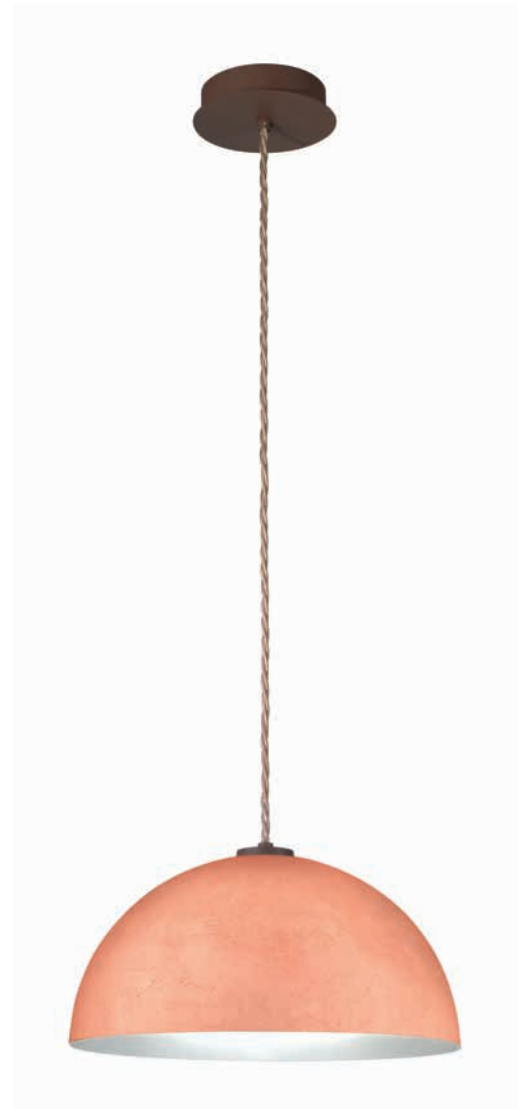

■ **A1339.33.Co.Au/33**

Hängeleuchte / hanging lamp

☐ 3 lp., E27, 60W / LED E27

■ **A1339.33.Wm.Ag/33**

Hängeleuchte / hanging lamp

☐ 3 lp., E27, 60W / LED E27

■ **A1339.33.Co.Cu/33**

Hängeleuchte / hanging lamp

☐ 3 lp., E27, 60W / LED E27

■ handdekoriert / hand-decorated

MADE
IN
AUSTRIA 

■ A1339.33.Co.Cu/33

Presented by  KOLARZ

Cult – Decor Leaf

■ **A1339.31.Co.Au/40**
Hängeleuchte / hanging lamp
☐ 1 Ip., E27, 100W / LED E27