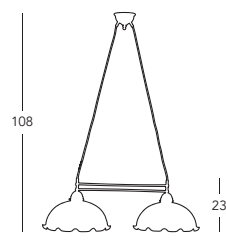

■ 731.32.118

Hängeleuchte/hanging lamp

💡 1 lp., E27, 75W LED E27

Nonna – Decor Frutta

731.82.116
Balken / chandelier
☑ 2 lp., E27, 75W / LED E27

731.82.114
Balken / chandelier
☑ 2 lp., E27, 75W / LED E27

- handdekoriert / hand-decorated
- mundgeblasene Gläser / mouth-blown glasses