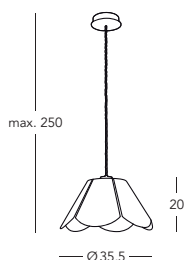

■ **A1346.11.Wm.Cu/15**

Spot/spot

☑ 1 lp., E27, 60W/LED E27

■ handdekoriert/hand-decorated

MADE
IN
AUSTRIA

■ **A1346.31.Wm.Au/35**
Hängeleuchte/hanging lamp
☑ 1 lp., E27, 60W / LED E27

■ **A1346.31.Wm.Ag/35**
Hängeleuchte/hanging lamp
☑ 1 lp., E27, 60W / LED E27

■ **A1346.31.Wm.Cu/35**
Hängeleuchte/hanging lamp
☑ 1 lp., E27, 60W / LED E27

Bloom

A1346.33.Wm.Au/35
Hängeleuchte / hanging lamp
☐ 3 lp., E27, 60W / LED E27

A1346.33.Wm.Ag/35
Hängeleuchte / hanging lamp
☐ 3 lp., E27, 60W / LED E27