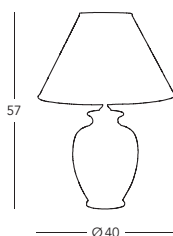

Giardino Bordeaux

■ 0014.74.7

Tischleuchte / table lamp
☑ 1 lp., E27, 100W / LED E27
Lampenschirm / lampshade
0014.S02 ☒ 40 cm, ☐ 25 cm