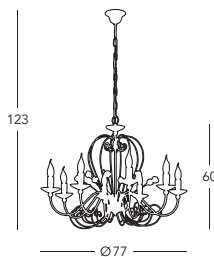

■ 0235.61.YG.KoT

Wandleuchte / wall lamp
Elfenbein, Gold /
ivory, gold

□ 1 lp., E14, 40W / LED E14