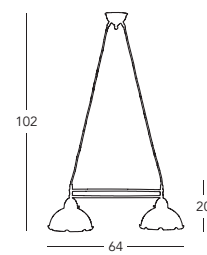

■ 731.32.18

Hängeleuchte/hanging lamp

☹ 1 lp., E27, 75W/LED E27

Nonna – Decor Streublume

731.82.71
Balken / chandelier
2 lp., E27, 75W/LED E27

731.82.17
Balken / chandelier
2 lp., E27, 75W/LED E27

- handdekoriert / hand-decorated
- mundgeblasene Gläser / mouth-blown glasses