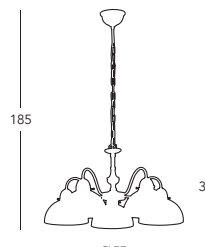

■ **731.85.100**
Luster / chandelier
☑ 5 lp., E27, 75 W / LED E27