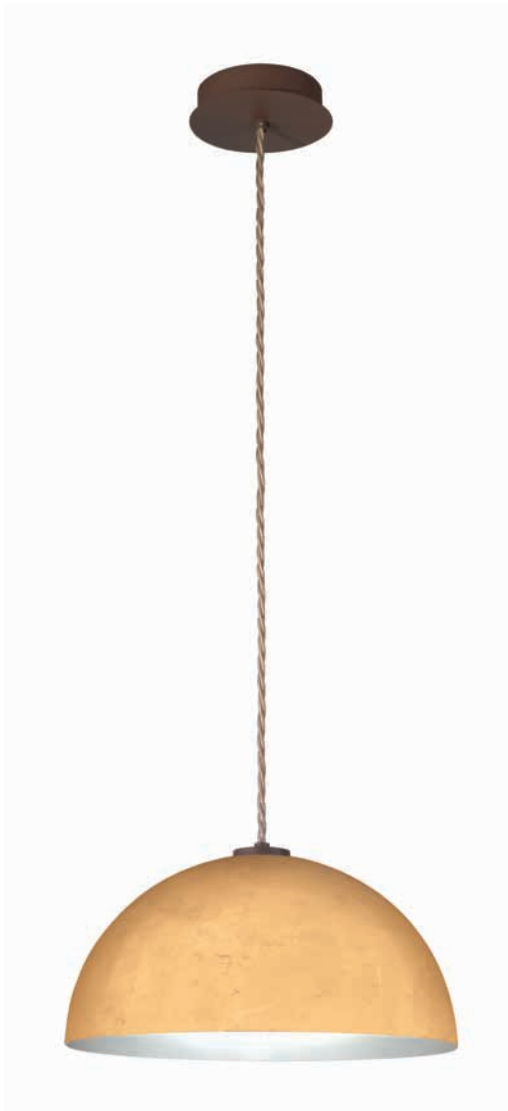

■ **A1339.33.Co.Au/33**

Hängeleuchte / hanging lamp

☐ 3 lp., E27, 60W / LED E27

■ **A1339.33.Wm.Ag/33**

Hängeleuchte / hanging lamp

☐ 3 lp., E27, 60W / LED E27

■ **A1339.33.Co.Cu/33**

Hängeleuchte / hanging lamp

☐ 3 lp., E27, 60W / LED E27

■ handdekoriert / hand-decorated

MADE
IN
AUSTRIA 

■ A1339.33.Co.Cu/33

Presented by  KOLARZ

Cult – Decor Leaf

■ **A1339.31.Co.Au/40**
Hängeleuchte / hanging lamp
☐ 1 Ip., E27, 100W / LED E27