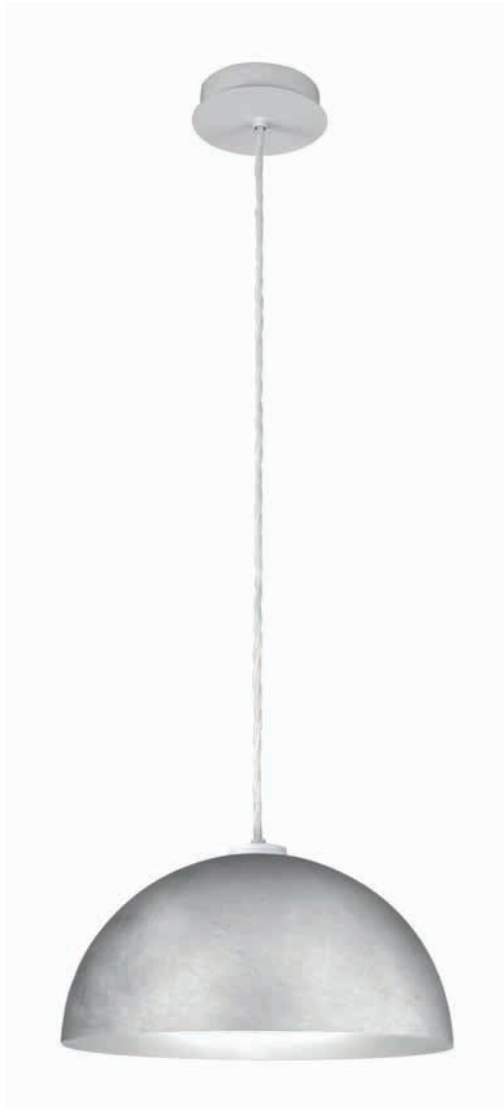

■ **A1339.31.Wm.VinAg/50**
Hängeleuchte / hanging lamp
☐ 1 Ip., E27, 100W / LED E27

■ **A1339.31.Co.VinAu/50**
Hängeleuchte / hanging lamp
☐ 1 Ip., E27, 100W / LED E27

Presented by  **KOLARZ**

Cult – Decor Leaf

■ **A1339.33.Co.Au/33**

Hängeleuchte / hanging lamp

☐ 3 lp., E27, 60W / LED E27

■ **A1339.33.Wm.Ag/33**

Hängeleuchte / hanging lamp

☐ 3 lp., E27, 60W / LED E27

■ **A1339.33.Co.Cu/33**

Hängeleuchte / hanging lamp

☐ 3 lp., E27, 60W / LED E27

■ handdekoriert / hand-decorated

MADE
IN
AUSTRIA 

■ A1339.33.Co.Cu/33

Presented by  KOLARZ

Cult – Decor Leaf

■ **A1339.31.Co.Au/40**
Hängeleuchte / hanging lamp
☐ 1 Ip., E27, 100W / LED E27

■ **A1339.31.Wm.Ag/40**
Hängeleuchte / hanging lamp
☐ 1 Ip., E27, 100W / LED E27

■ **A1339.31.Co.Cu/40**
Hängeleuchte / hanging lamp
☐ 1 Ip., E27, 100W / LED E27

■ handdekoriert / hand-decorated

MADE
IN
AUSTRIA