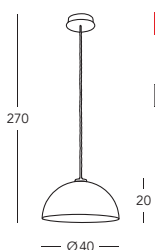

■ **A1339.33.Co.Au/33**

Hängeleuchte / hanging lamp

☐ 3 lp., E27, 60W / LED E27

■ **A1339.33.Wm.Ag/33**

Hängeleuchte / hanging lamp

☐ 3 lp., E27, 60W / LED E27

■ **A1339.33.Co.Cu/33**

Hängeleuchte / hanging lamp

☐ 3 lp., E27, 60W / LED E27

■ handdekoriert / hand-decorated

MADE
IN
AUSTRIA 

■ A1339.33.Co.Cu/33

Presented by  KOLARZ

Cult – Decor Leaf

■ **A1339.31.Co.Au/40**
Hängeleuchte / hanging lamp
☐ 1 Ip., E27, 100W / LED E27