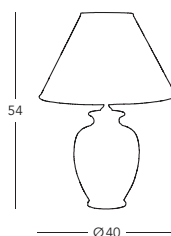

A1340.70
Tischleuchte/table lamp
☐ 1 lp., E27, 100W/LED E27
Lampenschirm/lampshade
A1340.S01 ☐ 30 cm, ☐ 20,5 cm

A1340.71
Tischleuchte/table lamp
☐ 1 lp., E27, 100W/LED E27
Lampenschirm/lampshade
A1340.S02 ☐ 40 cm, ☐ 27 cm