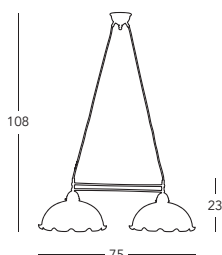

Nonna – Decor Streublume

731.82.71
Balken / chandelier
2 lp., E27, 75W/LED E27