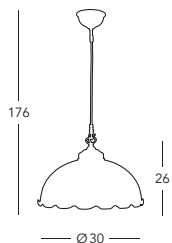

Nonna – Decor Streublume

■ 731.30.25

Hängeleuchte / hanging lamp
 ☐ 1 lp., E27, 75W/LED E27

■ 731.30.26

Hängeleuchte / hanging lamp
 ☐ 1 lp., E27, 75W/LED E27

■ 731.30.71

Hängeleuchte / hanging lamp
 ☐ 1 lp., E27, 75W/LED E27