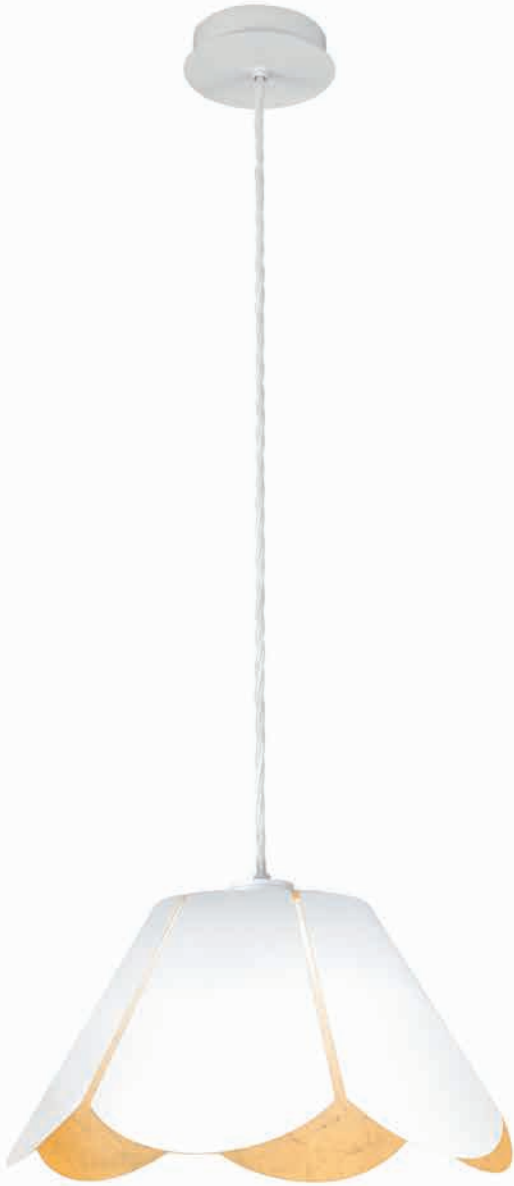

■ **A1346.11.Wm.Cu/15**

Spot/spot

☑ 1 lp., E27, 60W/LED E27

■ handdekoriert/hand-decorated

MADE
IN
AUSTRIA

■ **A1346.31.Wm.Au/35**
Hängeleuchte/hanging lamp
☑ 1 lp., E27, 60W / LED E27

■ **A1346.31.Wm.Ag/35**
Hängeleuchte/hanging lamp
☑ 1 lp., E27, 60W / LED E27

■ **A1346.31.Wm.Cu/35**
Hängeleuchte/hanging lamp
☑ 1 lp., E27, 60W / LED E27

Bloom

A1346.33.Wm.Au/35
Hängeleuchte / hanging lamp
☐ 3 lp., E27, 60W / LED E27

A1346.33.Wm.Ag/35
Hängeleuchte / hanging lamp
☐ 3 lp., E27, 60W / LED E27

Hängeleuchte / hanging lamp

☐ 3 lp., E27, 60W / LED E27

■ **A1339.33.Wm.VinAg/33**

Hängeleuchte / hanging lamp

☐ 3 lp., E27, 60W / LED E27

■ **A1339.33.Co.VinCu/33**

Hängeleuchte / hanging lamp

☐ 3 lp., E27, 60W / LED E27