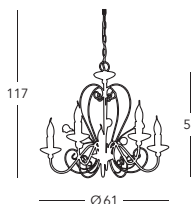

■ 0235.85.YG.KoT

Luster / chandelier
Elfenbein, Gold / ivory, gold
□ 5 lp., E14, 40W / LED E14