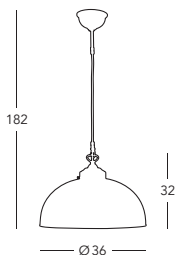

- handdekoriert / hand-decorated
- mundgeblasene Gläser / mouth-blown glasses

MADE
IN
AUSTRIA

■ 731.32.105

Hängeleuchte / hanging lamp

☐ 1 lp., E27, 75W / LED E27

■ 731.32.135

Hängeleuchte / hanging lamp

☐ 1 lp., E27, 75W / LED E27

■ 731.32.102

Hängeleuchte / hanging lamp

☐ 1 lp., E27, 75W / LED E27

Presented by KOLARZ