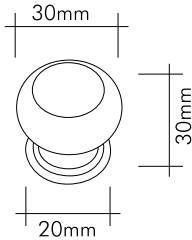

Teknik Çizimler / Technical Drawings