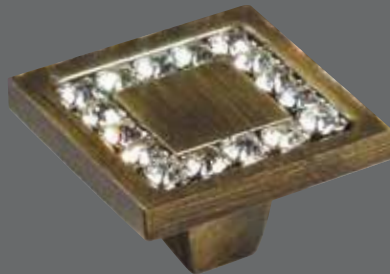

2571-030-96

24 Ayar altın kaplama
24K gold plated

2571-013-96

Sarı oksit kaplama
Brass oxide plated

0771-013-2

Sarı oksit kaplama
Brass oxide plated

Our products are patented.

Tria Çekmece Kulp / Drawer Handle