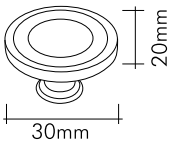

Teknik Çizimler / Technical Drawings