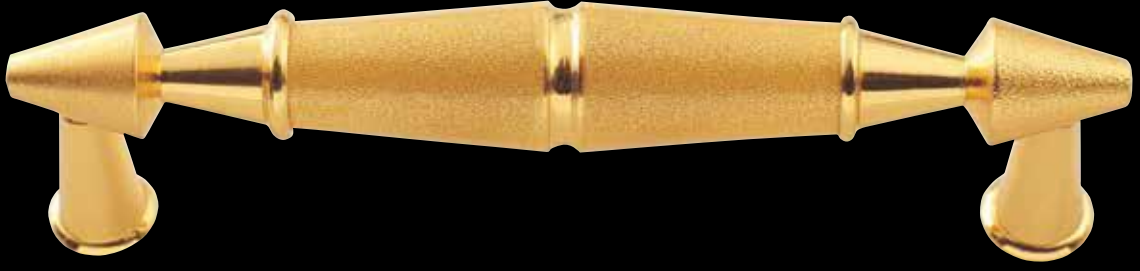

2525-012-107-96
Bakır oksit kaplama
Copper oxide plated

Teknik Çizimler / Technical Drawings

64mm
128mm

96mm

128mm
160mm

96mm

2525-030-3-96 MONDEO

24 Ayar altın kaplama