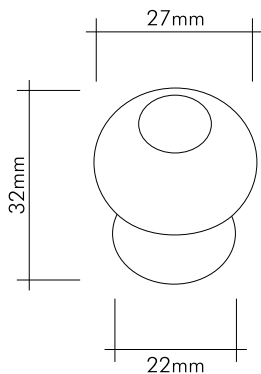

Bendio Düğme Çekmece Kulp / Drawer Handle

Geleceğe emin adımlarla yürümektir yaşam.
Life is to take firm steps into future.

Teknik Bilgiler / Technical Information

Prinç imalat / Made of brass

İngiliz Albrifin S vernik / Albrifin S varnish

Porselen / Porcelain

Baskı desenli / Printing figured

24 ayar altın kaplama / 24K gold plated

Renk Seçenekleri / Color Options

Teknik Çizimler / Technical Drawings