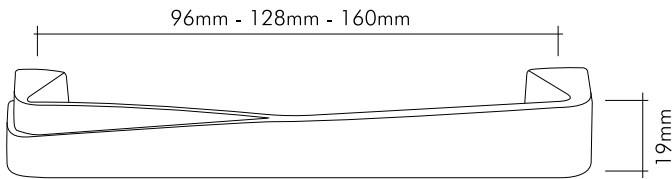

Teknik Çizimler / Technical Drawings