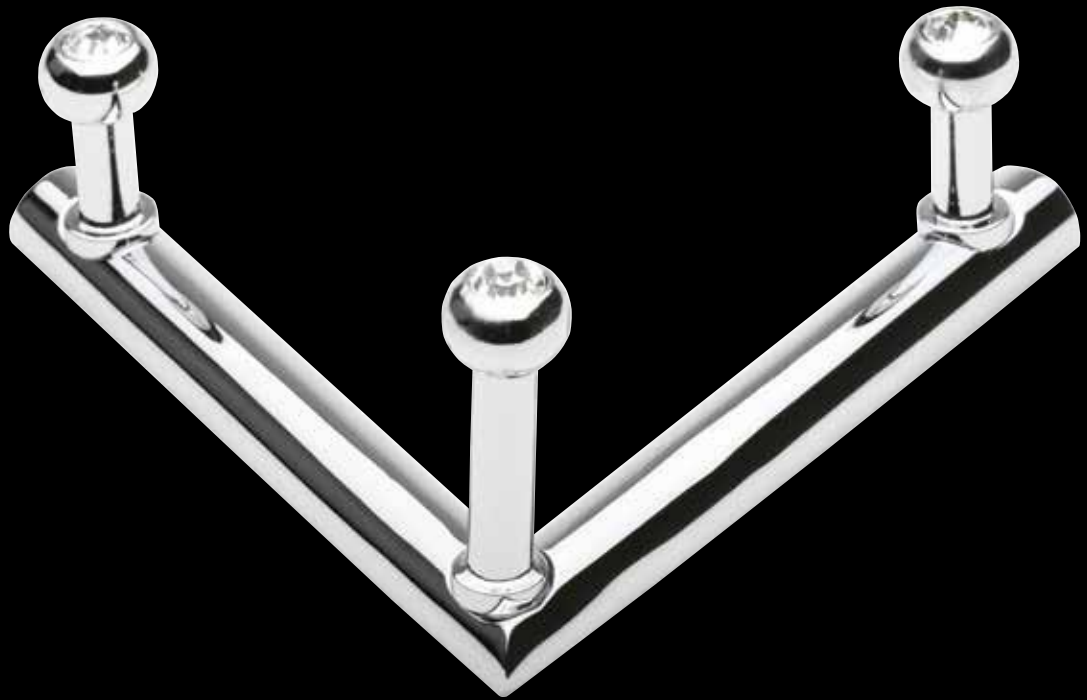

0493-005V-2 SW SWAROVSKI

Krom kaplama
Chrome plated

Our products are patented.

mondeo
Door Handle-Drawer Handle
& Bathroom Accessories