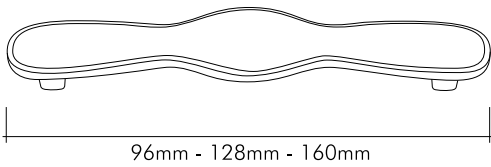

Teknik Çizimler / Technical Drawings