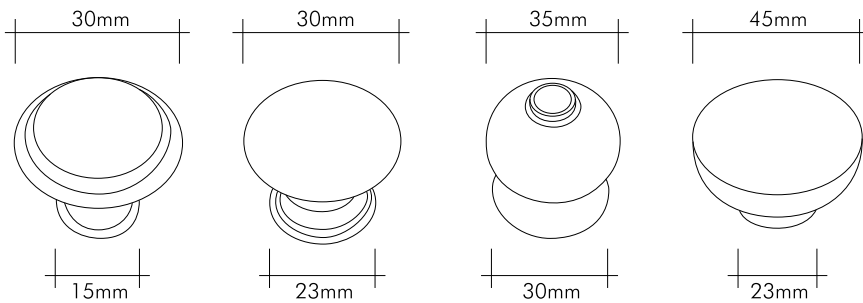

0725-025-104 MONDEO
Sır krom kaplama
Shine chrome plated

0732-007-120 DİLEK
Saten altın kaplama
Satene gold plated

0728-003B-108 SENDİO
Altın rengi kaplama
Gold color plated

0713-701 HAIDI

0713-702 HAIDI

Teknik Çizimler / Technical Drawings