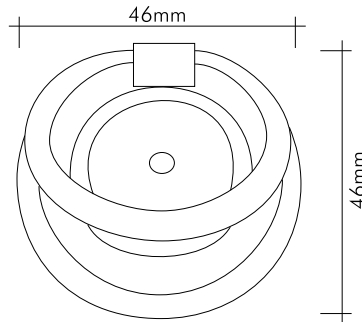

Teknik Çizimler / Technical Drawings