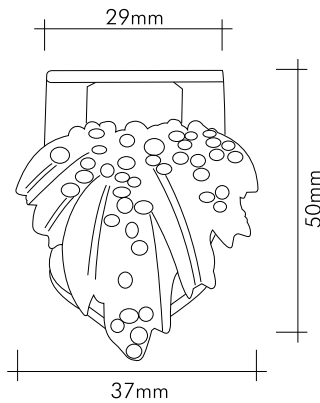

Teknik Çizimler / Technical Drawings