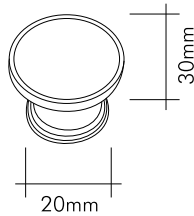

Teknik Çizimler / Technical Drawings