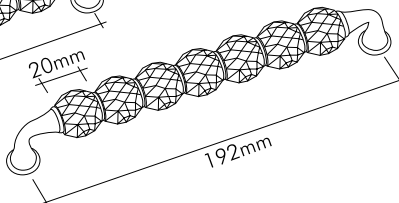

Teknik Çizimler / Technical Drawings