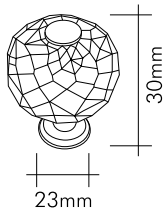

Teknik Çizimler / Technical Drawings