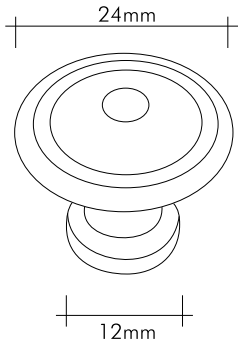

Teknik Çizimler / Technical Drawings