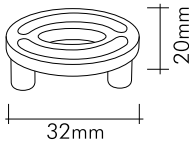

Teknik Çizimler / Technical Drawings