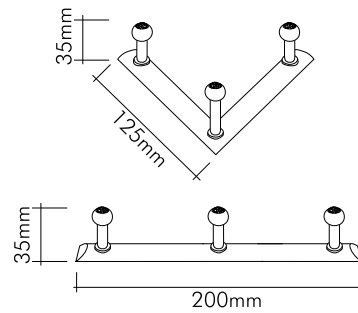

Teknik Çizimler / Technical Drawings