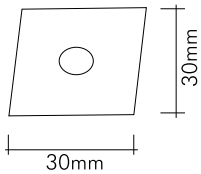

Teknik Çizimler / Technical Drawings