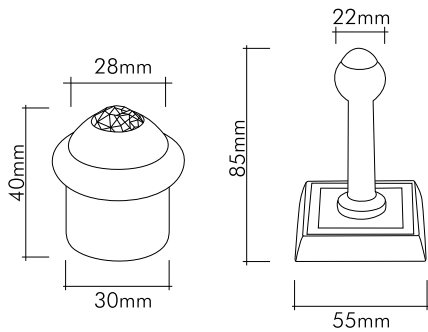

1575-056 MIMOZA
Krom-Saten gümüş kaplama
Chrome-Saten silver plated

Teknik Çizimler / Technical Drawings

15-4-030 SW 

24 Ayar altın kaplama

24K gold plated

15120-013

Sarı oksit kaplama

Brass oxide plated