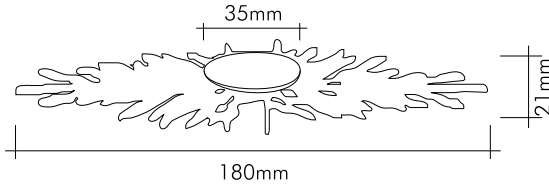

Teknik Çizimler / Technical Drawings