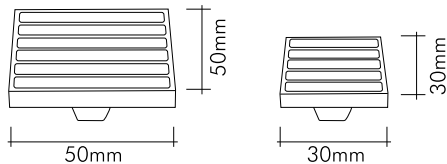

Teknik Çizimler / Technical Drawings