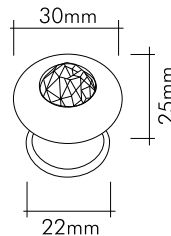

0775-005
Krom kaplama
Chrome plated

0775-030
24 Ayar altın kaplama
24K gold plated

Teknik Çizimler / Technical Drawings

64mm
96mm - 128mm - 160mm - 192mm

2575-520-96

Siyah kristal - Krom kaplama
Black crystal - Chrome plated