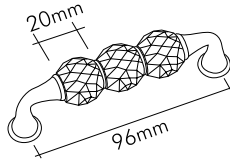

Teknik Çizimler / Technical Drawings