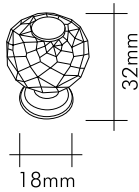

Teknik Çizimler / Technical Drawings