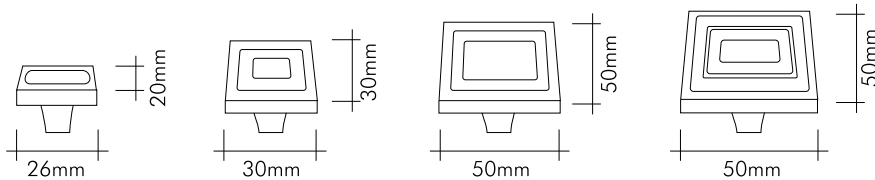

Teknik Çizimler / Technical Drawings