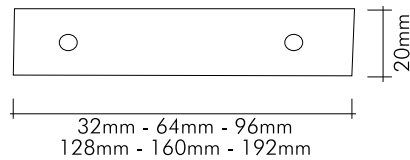

Teknik Çizimler / Technical Drawings