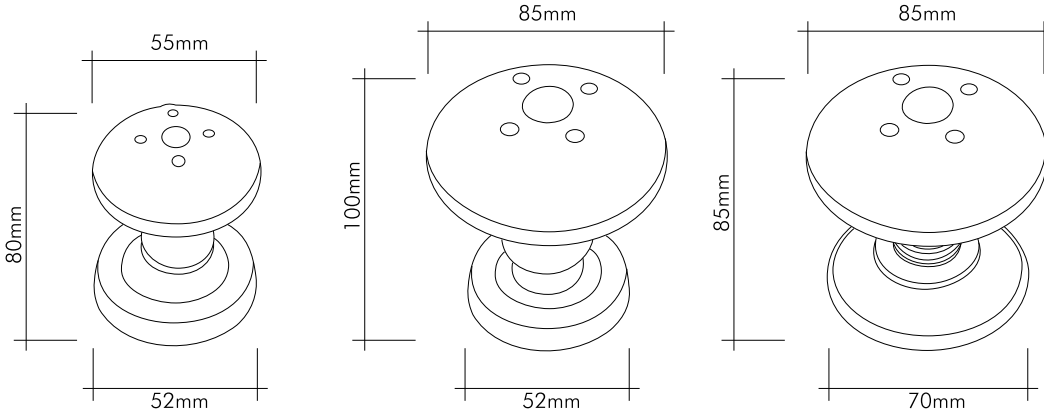

Teknik Çizimler / Technical Drawings