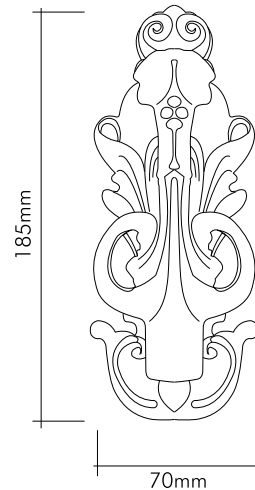

Teknik Çizimler / Technical Drawings