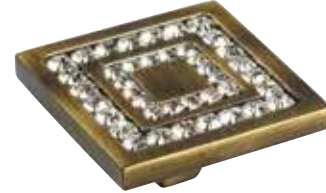

0771-013-4
Sarı oksit kaplama
Brass oxide plated