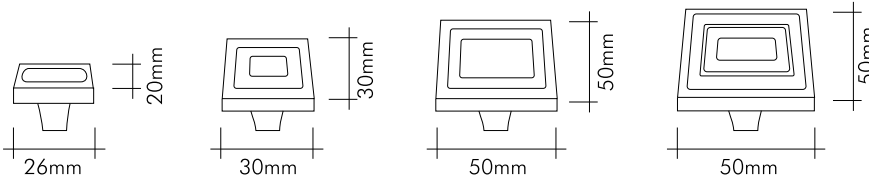

Teknik Çizimler / Technical Drawings