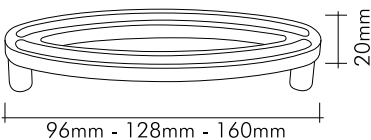

Teknik Çizimler / Technical Drawings