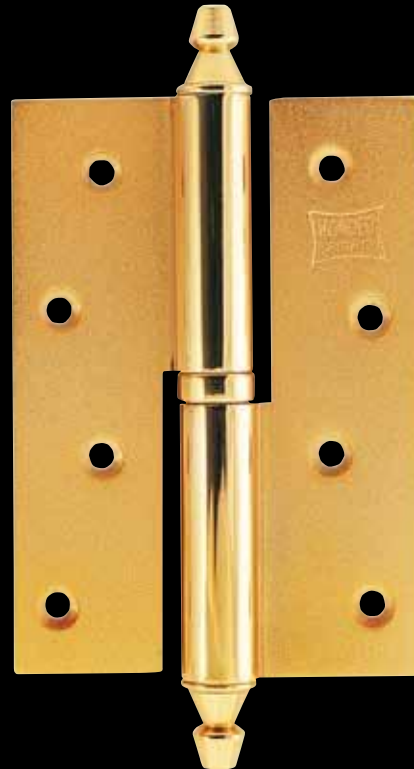

1625-030-1111

24 Ayar altın kaplama
24K gold plated

Our products are patented.

mondeo
Door Handle-Drawer Handle
& Bathroom Accessories

Özel kaplama

Kapı kilitve sürgüleri / Custom plated door locks

Zamandan bağımsız olabilmektir yaşam.
Life is to be independent on time.