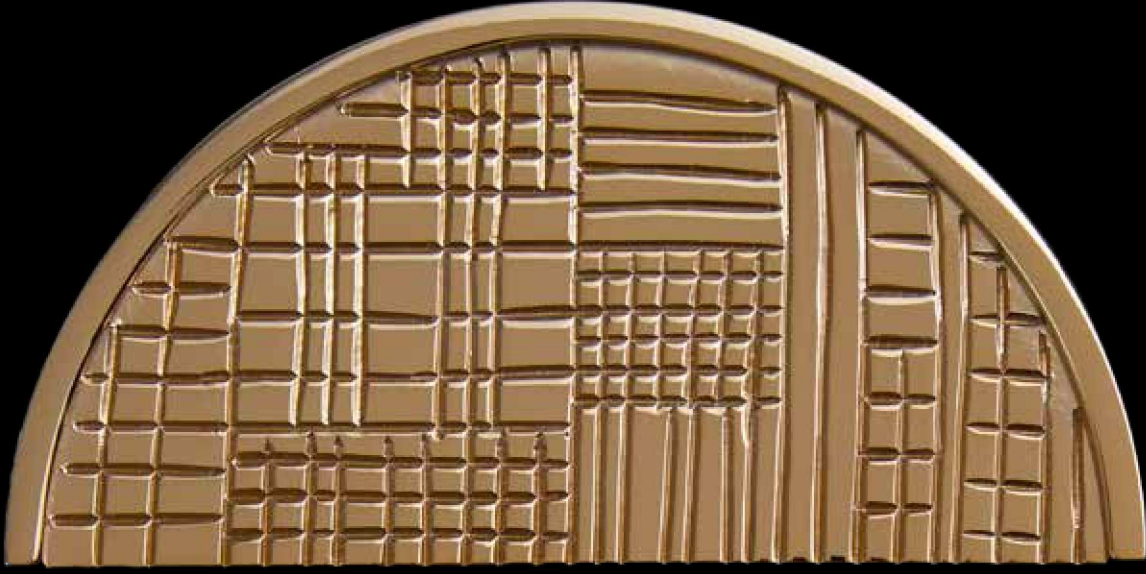

07601-003-R10

Altın rengi

Gold color

07601-013-R10

Sarı Oksit / *Brass Oxide*

Our Product Are Patented.

mondeo
Door Handle-Drawer Handle
& Bathroom Accessories