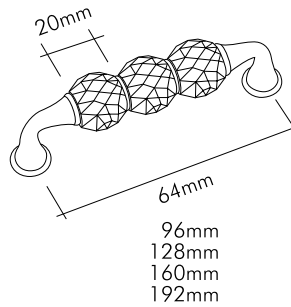

Bebek Renkli Kristal Çekmece Kulp / Colored Crystal Drawer Handle

Farklı renkleri bir araya getirebilmektir yaşam.
Life is to be able to bring different colours together.

Teknik Bilgiler / Technical Information

Prinç imalat / Made of brass

İngiliz Albrifin S vernik / Albrifin S varnish

Kristal / Crystal

24 ayar altın kaplama / 24K gold plated

Renk Seçenekleri / Color Options

Teknik Çizimler / Technical Drawings