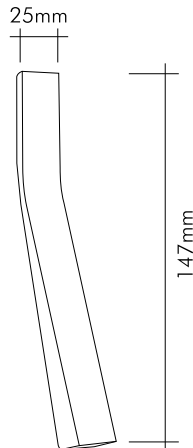

Teknik Çizimler / Technical Drawings