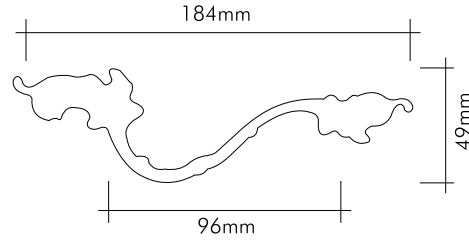

Teknik Çizimler / Technical Drawings