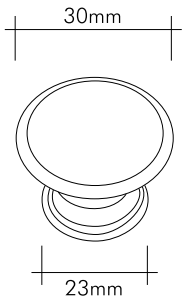

Teknik Çizimler / Technical Drawings