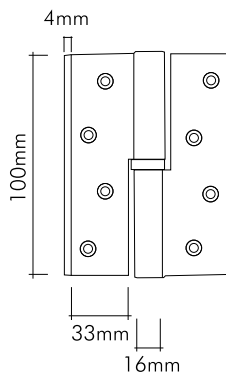

Teknik Çizimler / Technical Drawings