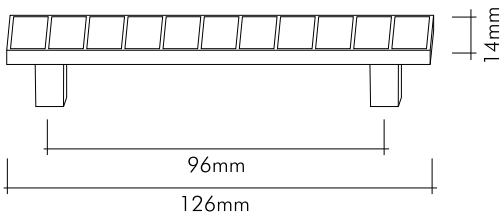

Teknik Çizimler / Technical Drawings