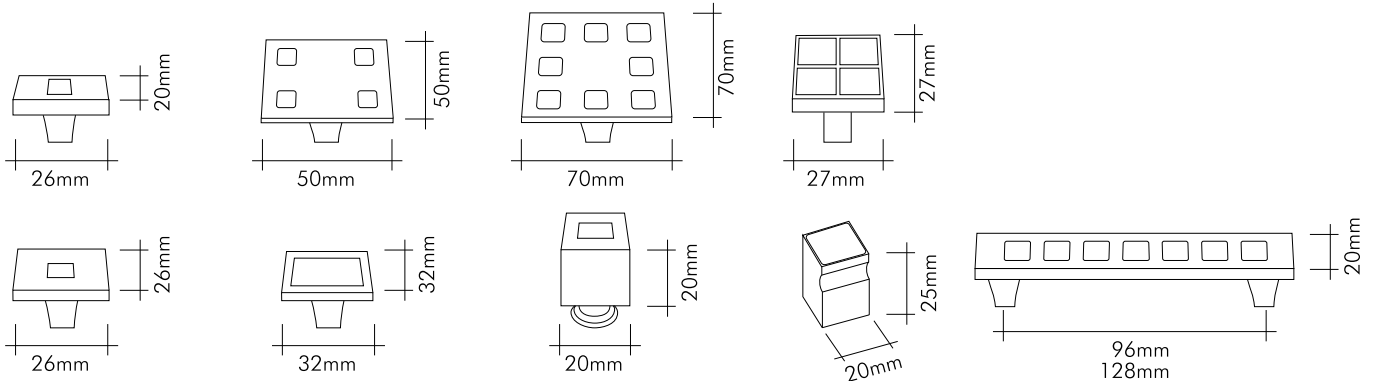

Teknik Çizimler / Technical Drawings