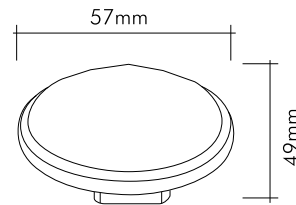

Teknik Çizimler / Technical Drawings