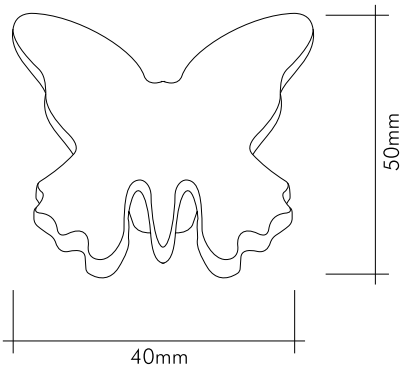

Kelebek Çekmece Kulp / Drawer Handle

Bilindik bütün kalıpların dışında olabilmektir yaşam.
Life is to be able to be extraordinary.

Teknik Bilgiler / Technical Information

Prinç imalat / Made of brass

İngiliz Albrifin S vernik / Albrifin S varnish

24 ayar altın kaplama / 24K gold plated

Renk Seçenekleri / Color Options

Teknik Çizimler / Technical Drawings