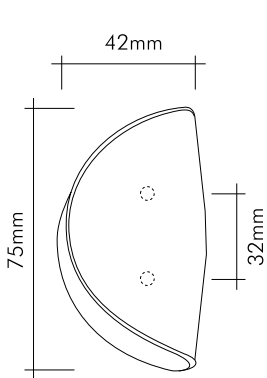

Teknik Çizimler / Technical Drawings