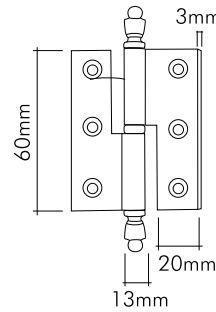

Teknik Çizimler / Technical Drawings