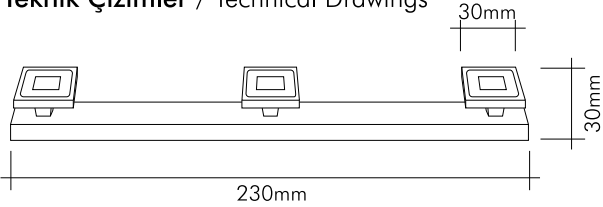

0471-030-3

24 Ayar altın kaplama

24K gold plated

Our products are patented.

mondeo
Door Handle-Drawer Handle
& Bathroom Accessories

Fly Askılıklar/ Hooks

Güçlü olmaktır yaşam.
Life is to be strong.

Teknik Bilgiler / Technical Information