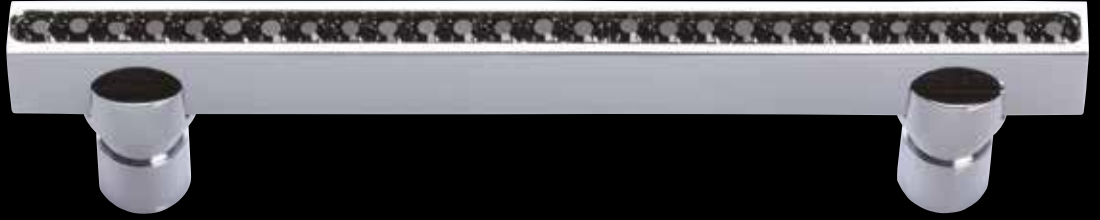

0775-005
Krom kaplama
Chrome plated

0775-030
24 Ayar altın kaplama
24K gold plated

Teknik Çizimler / Technical Drawings

64mm
96mm - 128mm - 160mm - 192mm

2575-520-96

Siyah kristal - Krom kaplama
Black crystal - Chrome plated