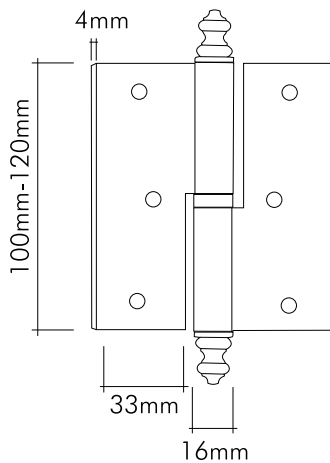

Sarı oksit kaplama

Brass oxide plated

1633-031-1211 NAKIŞLI CUMBA MENTEŞE

EMBROIDERED CRANK HINGE

24 Ayar altın sırsız kaplama

24K gold plated

Teknik Çizimler / Technical Drawings

1633-003-1111-2 NAKIŞLI / EMBROIDERD