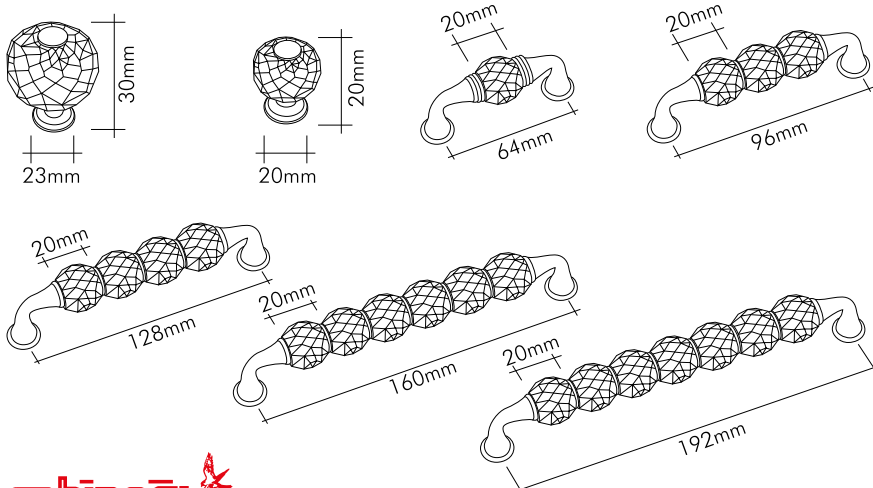

Teknik Çizimler / Technical Drawings