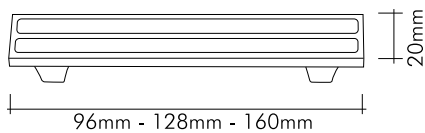

Teknik Çizimler / Technical Drawings