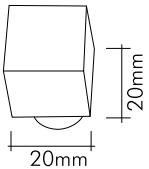

Teknik Çizimler / Technical Drawings