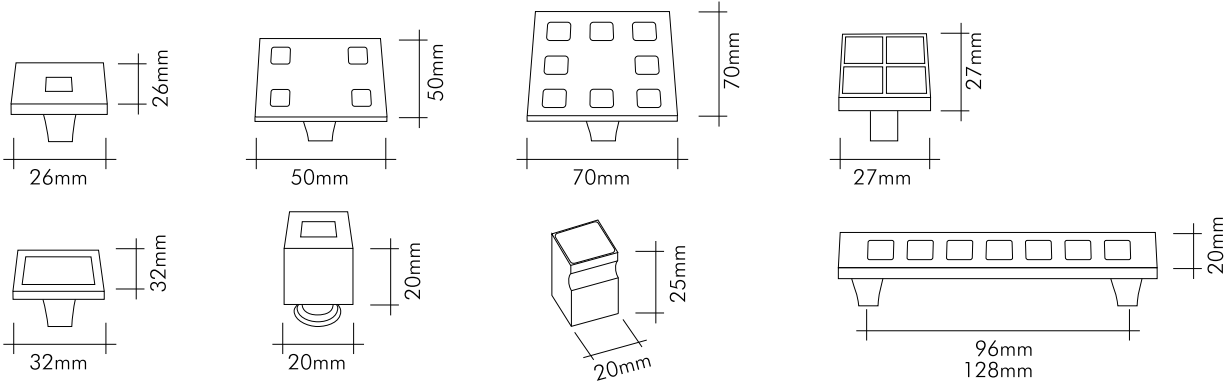

0772-030-9
24 Ayar altın kaplama
24K gold plated

0772-030
24 Ayar altın kaplama
24K gold plated

0772-030-10
24 Ayar altın kaplama
24K gold plated

Teknik Çizimler / Technical Drawings

0772-030-2

24 Ayar altın kaplama
24K gold plated