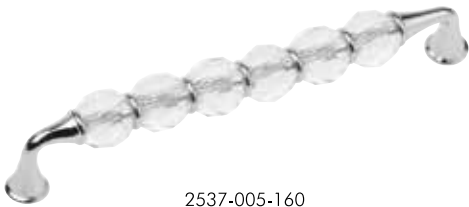

2537-005-160
Krom kaplama
Chrome plated