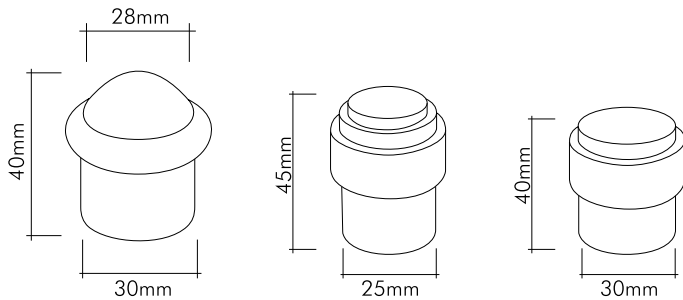

Teknik Çizimler / Technical Drawings

1512-031

Sırsız 24 Ayar altın
Unglazed 24K gold

15-031

Sırsız 24 Ayar altın
Unglazed 24K gold

Our products are patented.

mondeo
Door Handle-Drawer Handle
& Bathroom Accessories