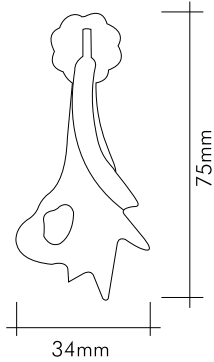

Teknik Çizimler / Technical Drawings