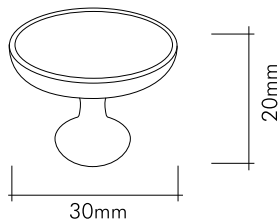

Teknik Çizimler / Technical Drawings