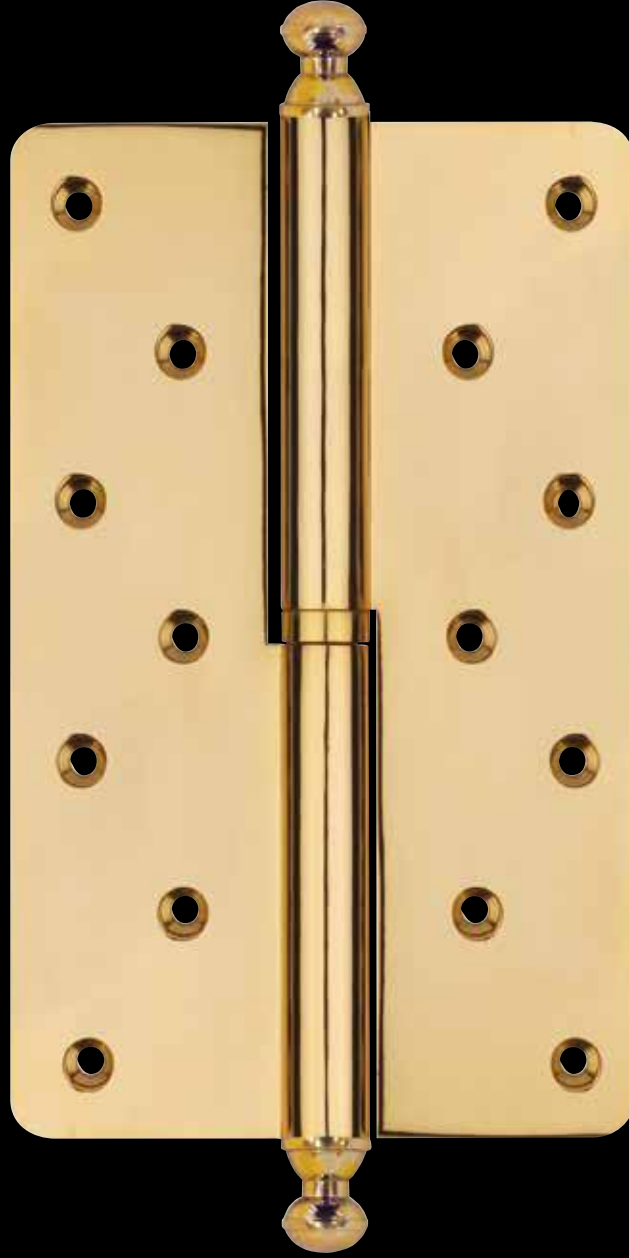

1625-003-5111R MAJÖR

Altın rengi kaplama
Gold color plated

1625-030-1111

24 Ayar altın kaplama
24K gold plated

Our products are patented.