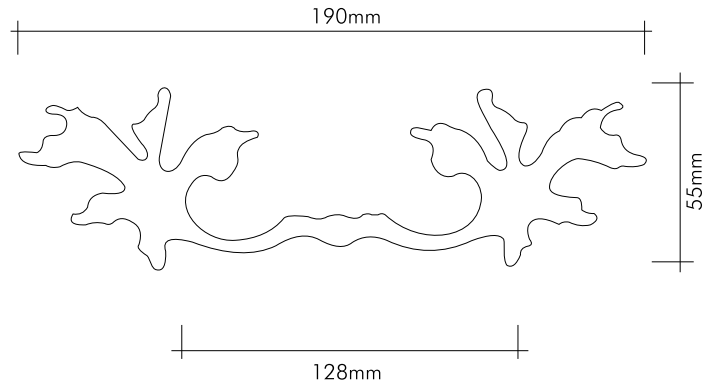

25160-3019-128 VALENTINA
Beyaz patine - 24 Ayar altın kaplama
White patina - 24K gold plated

25160-012-128 VALENTINA
Bakır oksit kaplama
Copper oxide plated

Teknik Çizimler / Technical Drawings

07160-013 VALENTINA