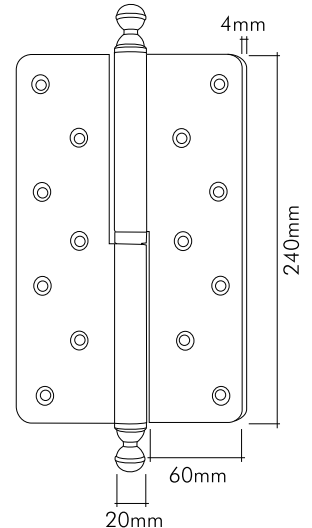

Teknik Çizimler / Technical Drawings