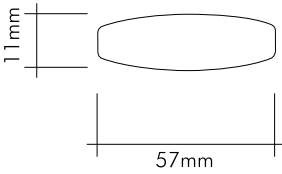

Porselen

Baskı Desenli Çekmece Kulp / Porcelain Printing Figured Drawer Handle

Ezberbozan olmaktır yaşam.

Life is to be the one who breaks the routine.

Teknik Bilgiler / Technical Information

Porselen / Porcelain

Baskı desenli / Printing figured

Renk Seçenekleri / Color Options

Teknik Çizimler / Technical Drawings