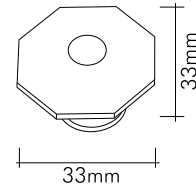

Teknik Çizimler / Technical Drawings