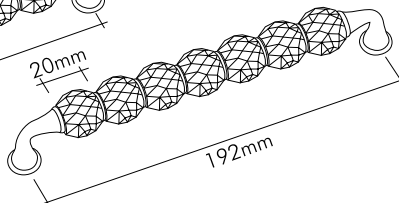

Teknik Çizimler / Technical Drawings