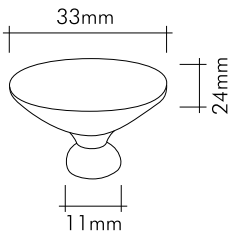

Boccolo Çekmece Kulp / Drawer Handle

Designer: RDM'S Architects, Milano.

Çok renkli olabilmektir yaşam.
Life is to able to be multi-coloured.

Teknik Bilgiler / Technical Information

Prinç imalat / *Made of brass*
İngiliz Albrifin S vernik / *Albrifin S varnish*
24 ayar altın kaplama / *24K gold plated*
Çelik demir, alyan vida, çelik yay

Renk Seçenekleri / Color Options

Teknik Çizimler / Technical Drawings