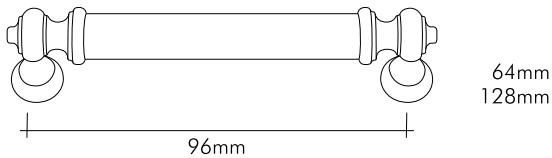

Teknik Çizimler / Technical Drawings