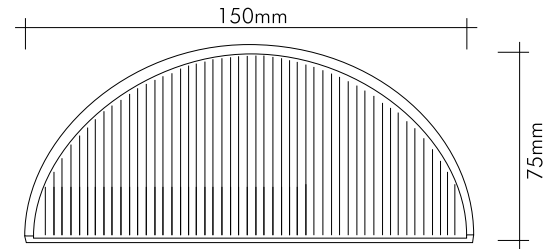

Teknik Çizimler / Technical Drawings