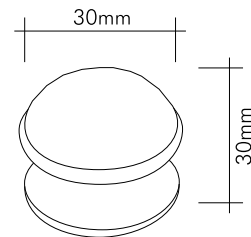

Teknik Çizimler / Technical Drawings