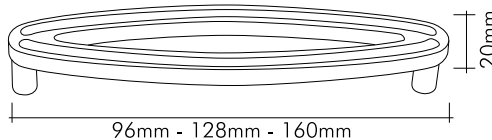

Dore - Vega Çekmece Kulp / Drawer Handle

Özgürlüğü seçmektir yaşam.
Life is to choose freedom.

Teknik Bilgiler / Technical Information

Prinç imalat / Made of brass

İngiliz Albrifin S vernik / Albrifin S varnish

Kristal / Crystal

24 ayar altın kaplama / 24K gold plated

Renk Seçenekleri / Color Options

Teknik Çizimler / Technical Drawings