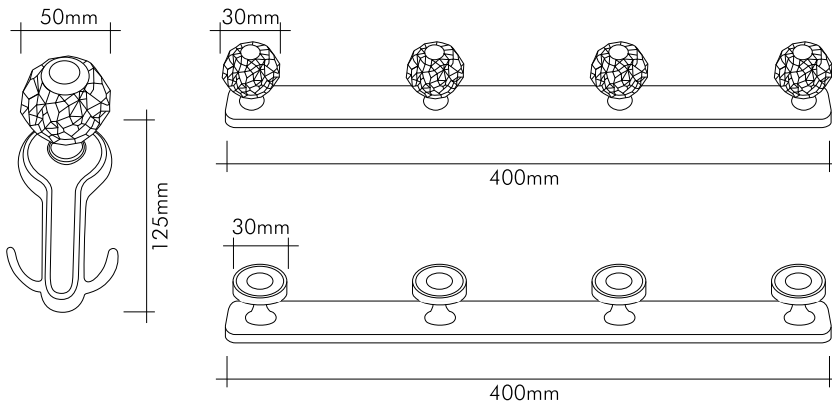

Bebek - Dore Askılıklar/ Hooks

Tutkulu olmaktır yaşam.
Life is to be passionate.

Teknik Bilgiler / Technical Information

Prinç imalat / Made of brass
İngiliz Albrifin S vernik / Albrifin S varnish
Kristal / Crystal
24 ayar altın kaplama / 24K gold plated

Renk Seçenekleri / Color Options

Teknik Çizimler / Technical Drawings