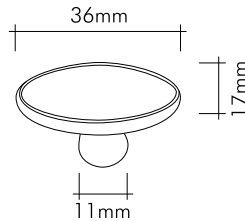

Teknik Çizimler / Technical Drawings

96mm
128mm
160mm
192mm

07104-030

24 Ayar altın kaplama

24K gold plated

25104-030

24 Ayar altın kaplama

24K gold plated