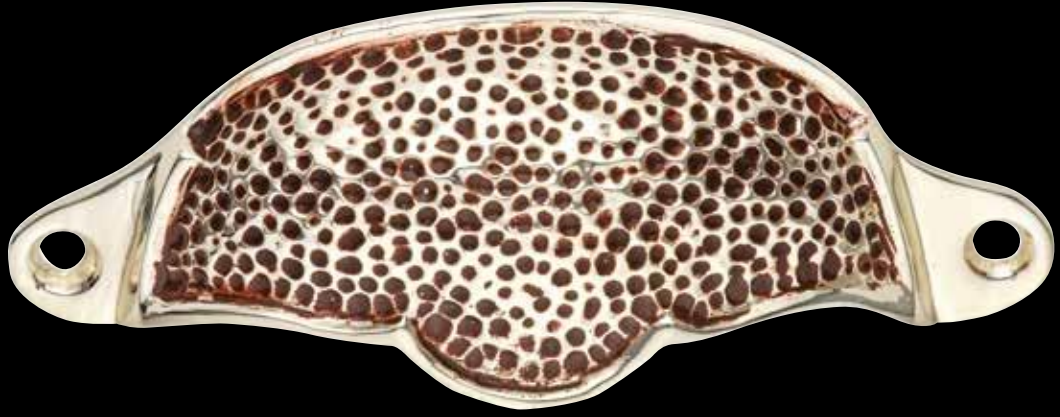

07175-1635

Rustik platin kaplama
Rustic platinum plated

07176-1635

Rustik platin kaplama
Rustic platinum plated

Our products are patented.

mondeo
Door Handle-Drawer Handle
& Bathroom Accessories