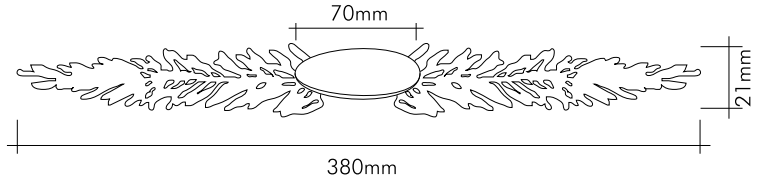

Teknik Çizimler / Technical Drawings