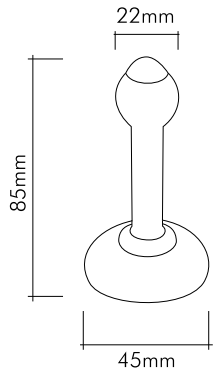

Teknik Çizimler / Technical Drawings