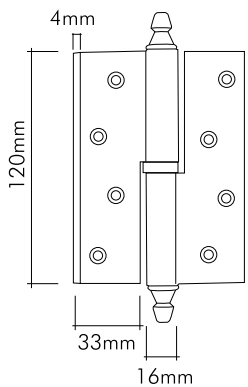

Teknik Çizimler / Technical Drawings