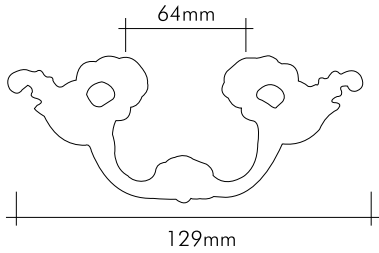

Teknik Çizimler / Technical Drawings