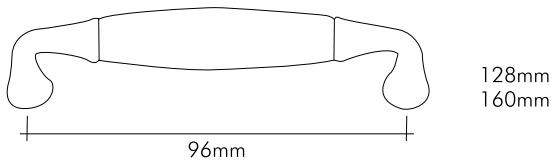

Teknik Çizimler / Technical Drawings