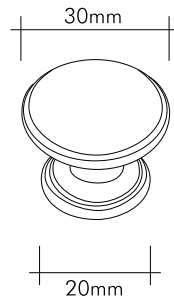

Teknik Çizimler / Technical Drawings