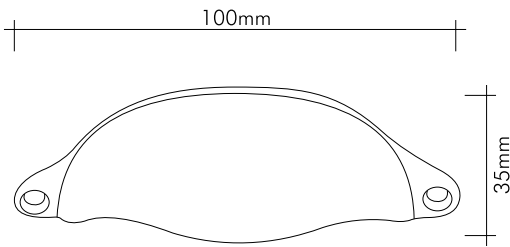

Teknik Çizimler / Technical Drawings