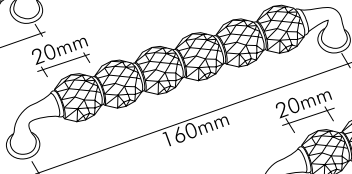

Teknik Çizimler / Technical Drawings