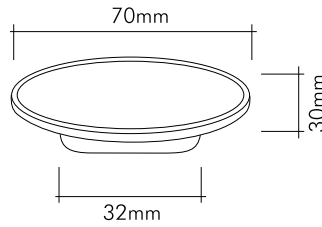

Teknik Çizimler / Technical Drawings