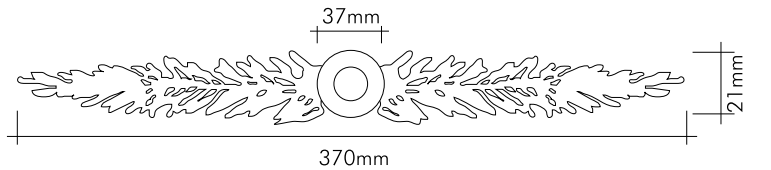

Teknik Çizimler / Technical Drawings