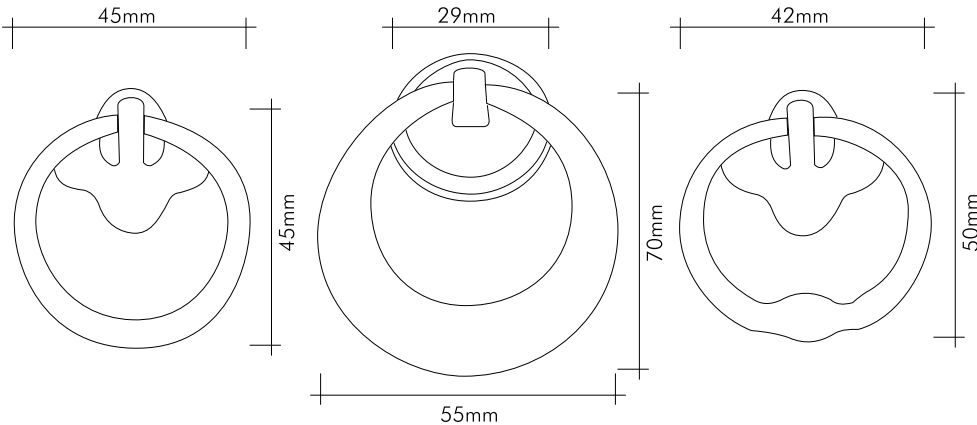

Renk Seçenekleri / Color Options

07172-030
24 Ayar altın kaplama
24K gold plated

07173-030
24 Ayar altın kaplama
24K gold plated

Teknik Çizimler / Technical Drawings

07174-030

24 Ayar altın kaplama
24K gold plated