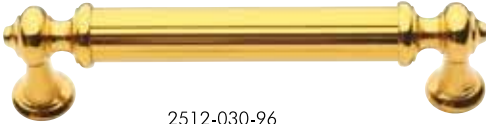

Antik Çekmece Kulp / Drawer Handle

Geçmişle gelecek arasında sağlam bir köprüdür yaşam.
Life is a strong bridge between past and future.

Teknik Bilgiler / Technical Information

Prinç imalat / Made of brass

İngiliz Albrifin S vernik / Albrifin S varnish

24 ayar altın kaplama / 24K gold plated

Renk Seçenekleri / Color Options

2512-030-96
24 Ayar altın kaplama
24K gold color plated