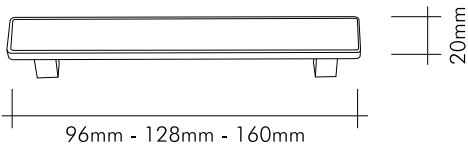

Teknik Çizimler / Technical Drawings