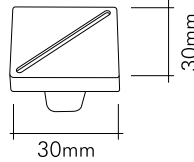

Teknik Çizimler / Technical Drawings