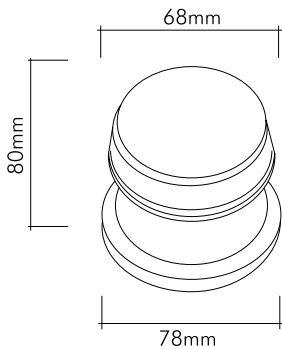

0506-006
Saten gümüş kaplama
Satene silver plated

0506-003
Altın rengi kaplama
Gold color plated

0506-093
Gümüş - Altın rengi kaplama
Silver - Gold color plated

Teknik Çizimler / Technical Drawings

0506-030