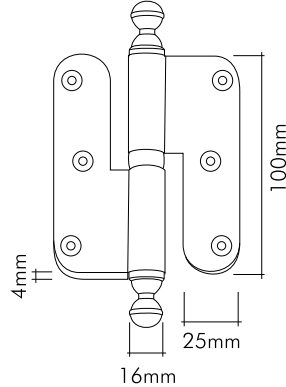

Teknik Çizimler / Technical Drawings