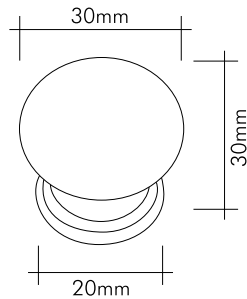

Teknik Çizimler / Technical Drawings