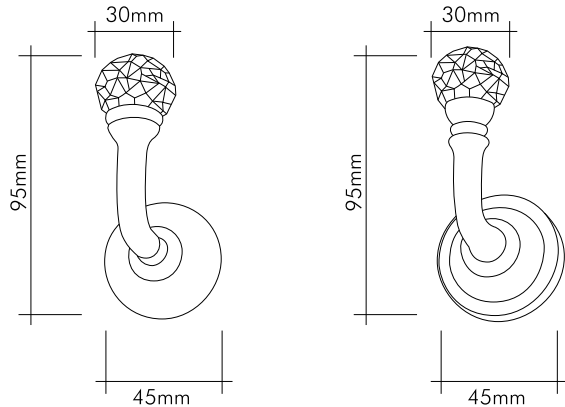

Bebek L - Almara L Perdelik / Hooks

Tasarımdır yaşam.
Life is to design.

Teknik Bilgiler / Technical Information

Prinç imalat / Made of brass

İngiliz Albrifin S vernik / Albrifin S varnish

Kristal / Crystal

24 ayar altın kaplama / 24K gold plated

Renk Seçenekleri / Color Options

Teknik Çizimler / Technical Drawings