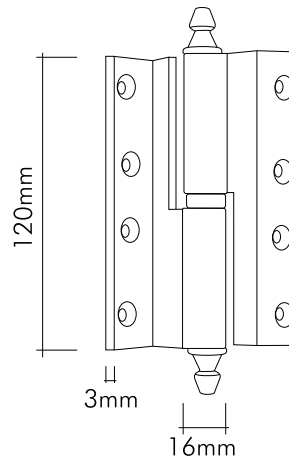

Sarı oksit kaplama

Brass oxide plated

1633-031-1211 NAKIŞLI CUMBA MENTEŞE

EMBROIDERED CRANK HINGE

24 Ayar altın sırsız kaplama

24K gold plated

Teknik Çizimler / Technical Drawings

1633-003-1111-2 NAKIŞLI / EMBROIDERD