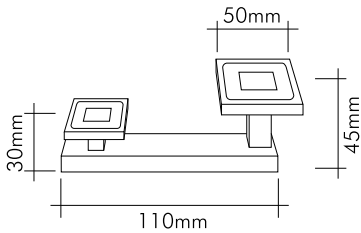

0471-030-3

24 Ayar altın kaplama

24K gold plated

Our products are patented.

mondeo
Door Handle-Drawer Handle
& Bathroom Accessories

Fly Askılıklar/ Hooks

Güçlü olmaktır yaşam.
Life is to be strong.

Teknik Bilgiler / Technical Information