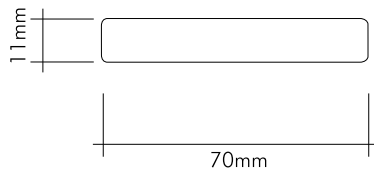

Porselen

Baskı Desenli Çekmece Kulp / Porcelain Printing Figured Drawer Handle

Ezberbozan olmaktır yaşam.

Life is to be the one who breaks the routine.

Teknik Bilgiler / Technical Information

Porselen / Porcelain

Baskı desenli / Printing figured

Renk Seçenekleri / Color Options

Teknik Çizimler / Technical Drawings