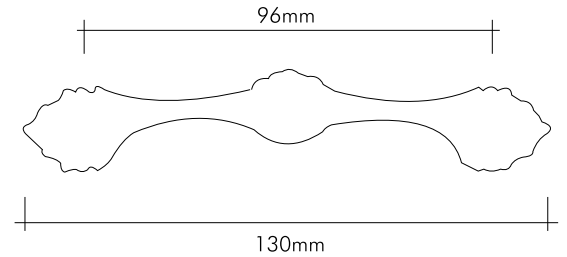

Teknik Çizimler / Technical Drawings