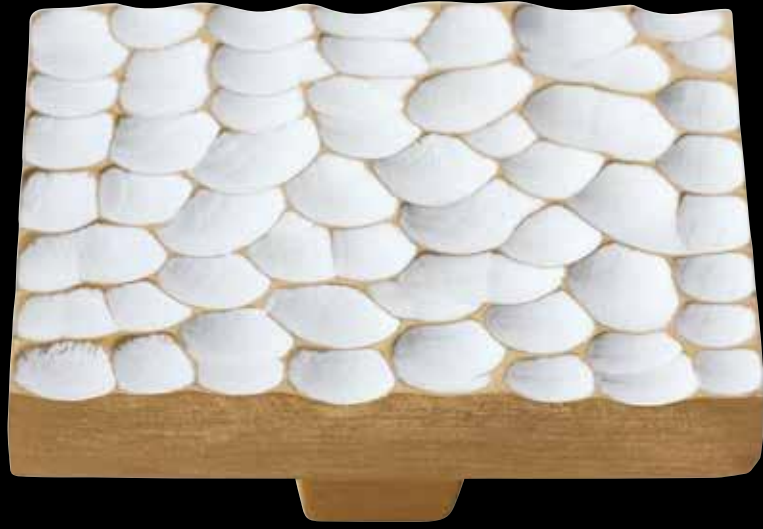

07500-719 PLATE

Beyaz - Saten altın kaplama

White - Gold plated

Our products are patented.

mondeo
Door Handle-Drawer Handle
& Bathroom Accessories