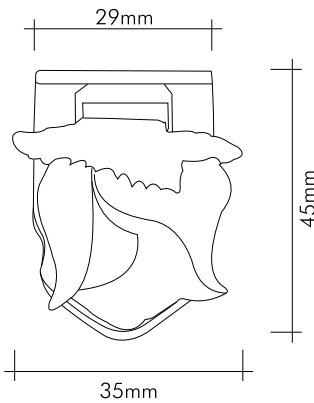

Teknik Çizimler / Technical Drawings