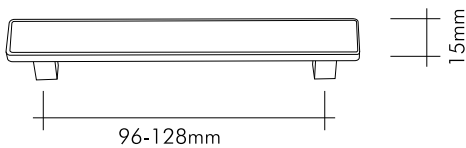

Teknik Çizimler / Technical Drawings