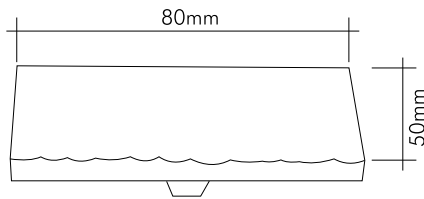

Teknik Çizimler / Technical Drawings