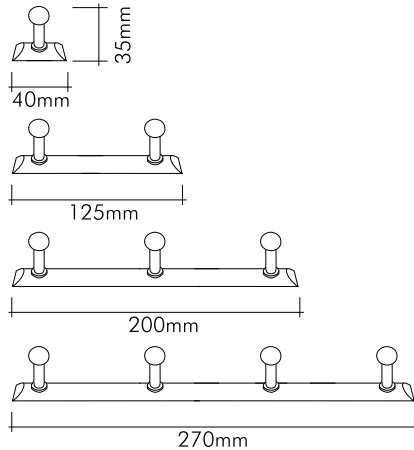

Teknik Çizimler / Technical Drawings