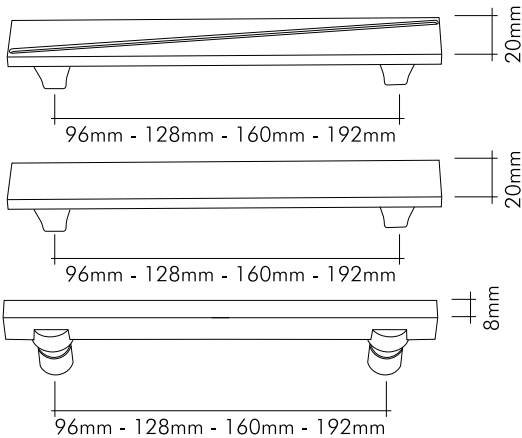

Teknik Çizimler / Technical Drawings