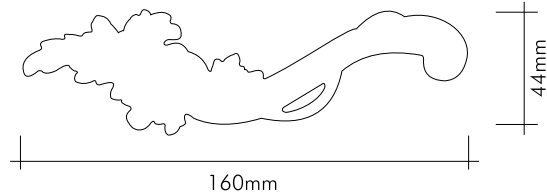

25161-030-96L
24 Ayar altın kaplama
24K gold plated

25168-030-128L GRAPE
24 Ayar altın kaplama
24K gold plated

Teknik Çizimler / Technical Drawings

25161-3119-64

Beyaz patine - 24 Ayar altın kaplama

White patina - 24K gold plated