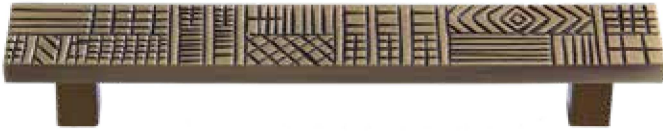

İngiliz Albrifin S vernik / Albrifin S varnish

24 ayar altın kaplama / 24K gold plated

Çelik demir, alyan vida, çelik yay

Renk Seçenekleri / Color Options

25601-003-96
24 Ayar Altın
24K Gold

07601-003
Altın rengi
Gold Color