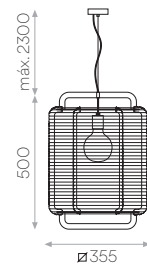

MATERIAL/MATERIAL

Polipropileno - Metal
 Polypropylene - Metal

1xE27   IP20 

CORDA - M

SKU C39013NAL

CORDA - L

SKU C39015NAL

ACABADOS/FINISHES