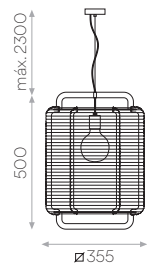

CORDA - M
SKU C39013NN

CORDA - L
SKU C39015NN