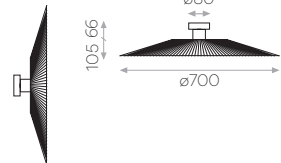

SKU C39135NAL

SKU C39137NAL

Applique & Plafón
Wall & Ceiling

PAMELA - M

PAMELA - L

- Negro/Negro
Black/Black
- Arena/Negro
Sand/Black
- Alga/Negro
Algae/Black

SKU A39135NN

SKU A39137NN