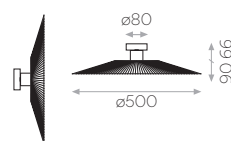

SKU C39135NAL

SKU C39137NAL

Applique & Plafón
Wall & Ceiling

PAMELA - M

PAMELA - L

- Negro/Negro
Black/Black
- Arena/Negro
Sand/Black
- Alga/Negro
Algae/Black

SKU A39135NN

SKU A39137NN