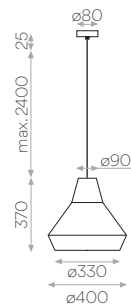

MODENA - L
SKU C39156BLI

MATERIAL/MATERIAL
 Algodón/Lino - Metal
 Cotton/Linen - Metal

1xE27 IP20

MODENA - M
SKU C39154ARLI

MODENA - L
SKU C39156ARLI

ACABADOS/FINISHES
Pantalla: Arena/Lino - Florón: Negro Texturado - Cable: Negro Textil
Shade: Sand/Linen - Canopy: Textured Black - Cable: Fabric Black