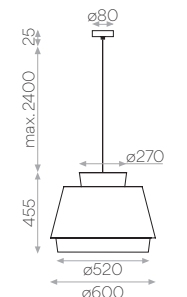

ASPEN - L

SKU C39166BLI

MATERIAL/MATERIAL
 Algodón/Lino - Metal
 Cotton /Linen - Metal

1xE27 IP20

ASPEN - M

SKU C39164ARLI

ASPEN - L

SKU C39166ARLI