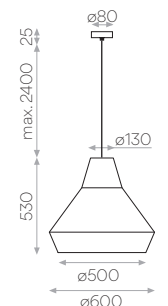

MATERIAL/MATERIAL
Algodón/Lino - Metal
Cotton/Linen - Metal

1xE27 IP20