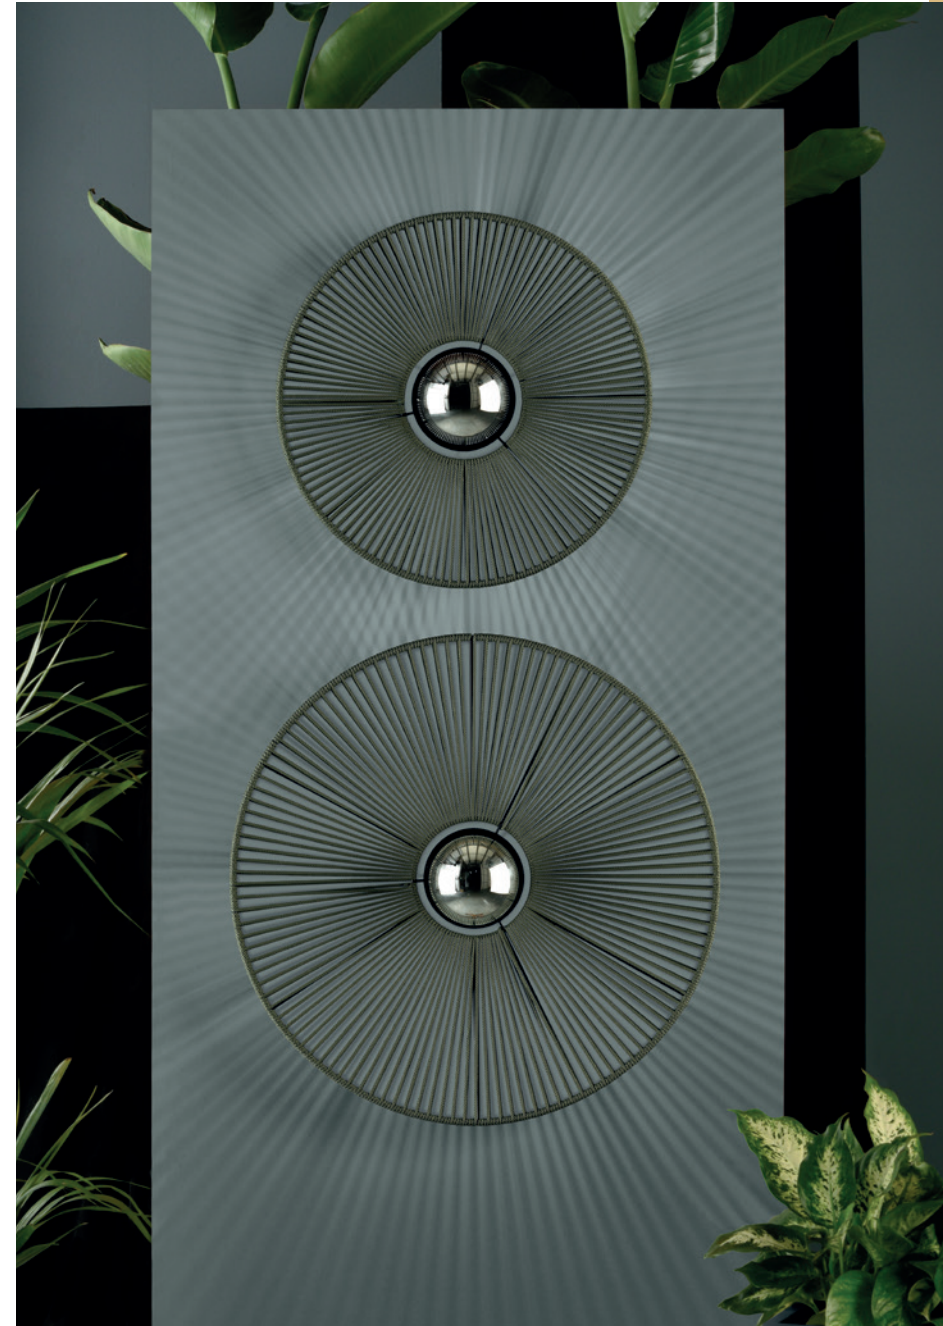

INFORMACIÓN COMPLETA COMPLETE INFORMATION: PAG. 42-43

M ø500 mm
L ø700 mm