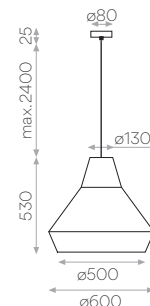

MODENA - L
SKU C39156BLI

MATERIAL/MATERIAL
 Algodón/Lino - Metal
 Cotton/Linen - Metal

1xE27 IP20

MODENA - M
SKU C39154ARLI

MODENA - L
SKU C39156ARLI

ACABADOS/FINISHES
Pantalla: Arena/Lino - Florón: Negro Texturado - Cable: Negro Textil
Shade: Sand/Linen - Canopy: Textured Black - Cable: Fabric Black