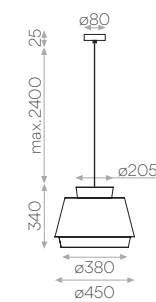

ASPEN - L

SKU C39166BLI

MATERIAL/MATERIAL
 Algodón/Lino - Metal
 Cotton /Linen - Metal

1xE27 IP20

ASPEN - M

SKU C39164ARLI

ASPEN - L

SKU C39166ARLI