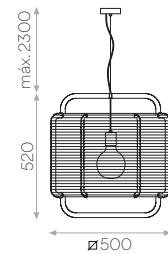

CORDA - L
SKU C39015NN

ACABADOS/FINISHES
Pantalla: Verde Alga/Negro texturado - Florón: Negro Texturado - Cable: Negro Textil
Shade: Green Algae/Textured Black - Canopy: Textured Black - Cable: Fabric Black

MATERIAL/MATERIAL
Polipropileno - Metal
Polypropylene - Metal

1xE27 IP20