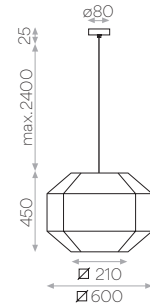

BAUHAUS - L

SKU C39176BLI

MATERIAL/MATERIAL
 Algodón/Lino - Metal
 Cotton/Linen - Metal

1xE27 IP20

BAUHAUS - M
SKU C39174ARLI

BAUHAUS - L
SKU C39176ARLI

ACABADOS/FINISHES
Pantalla: Arena/Lino - Florón: Negro Texturado - Cable: Negro Textil
Shade: Sand/Linen - Canopy: Textured Black - Cable: Fabric Black