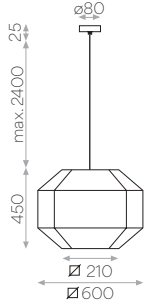

MATERIAL/MATERIAL
Algodón/Lino - Metal
Cotton /Linen - Metal

1xE27 IP20