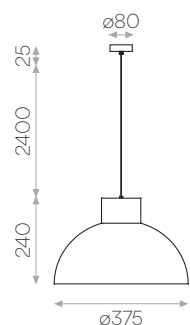

KRABI - L

	RAL 1013	Blanco Perla Oyster White	SKU C391039BB
	RAL 9005	Negro Intenso Jet Black	SKU C391039BN
	RAL 5007	Azul Brillante Brilliant Blue	SKU C391039BAZ
	RAL 7033	Gris tráfico B Traffic Grey B	SKU C391039BGR
	RAL 1002	Amarillo Arena Sand Yellow	SKU C391039BMA

Aluminio - Aluminium