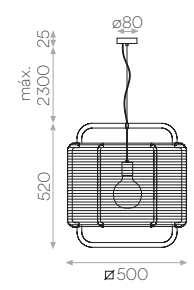

SKU C39015NAR