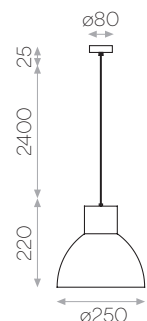

KRABI - S

	RAL 1013	Blanco Perla Oyster White	SKU C391025BB
	RAL 9005	Negro Intenso Jet Black	SKU C391025BN
	RAL 5007	Azul Brillante Brilliant Blue	SKU C391025BAZ
	RAL 7033	Gris tráfico B Traffic Grey B	SKU C391025BGR
	RAL 1002	Amarillo Arena Sand Yellow	SKU C391025BMA

Aluminio - Aluminium