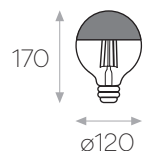

SKU ACB62605

(Otras bombillas/Other bulbs pag. 77)