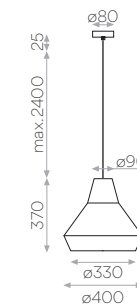

MODENA - M
SKU C39154BLI

ACABADOS/FINISHES
Pantalla: Blanco/Lino - *Florón:* Negro Texturado - *Cable:* Negro Textil
Shade: White/Linen - *Canopy:* Textured Black - *Cable:* Fabric Black

MODENA - L
SKU C39156BLI