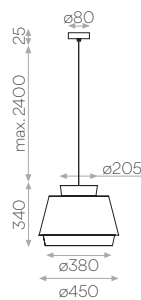

ASPEN - M

SKU C39164VELI