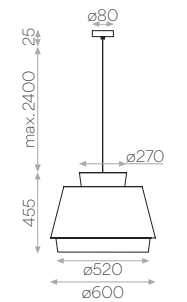

ASPEN - L

SKU C39166BLI

MATERIAL/MATERIAL
 Algodón/Lino - Metal
 Cotton /Linen - Metal

1xE27 IP20

ASPEN - M

SKU C39164ARLI

ASPEN - L

SKU C39166ARLI