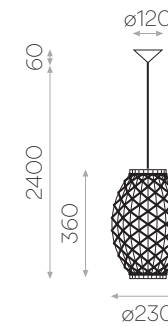

COIMBRA

Fibra Natural/Negro
Natural Fiber/Black
Jacinto Acuático Seco/
Metal/Cable Textil
Dried Water Hyacinth/
Metal/Fabric Cable

SKU
C392925NA

1xE27

Hecho a mano Handmade