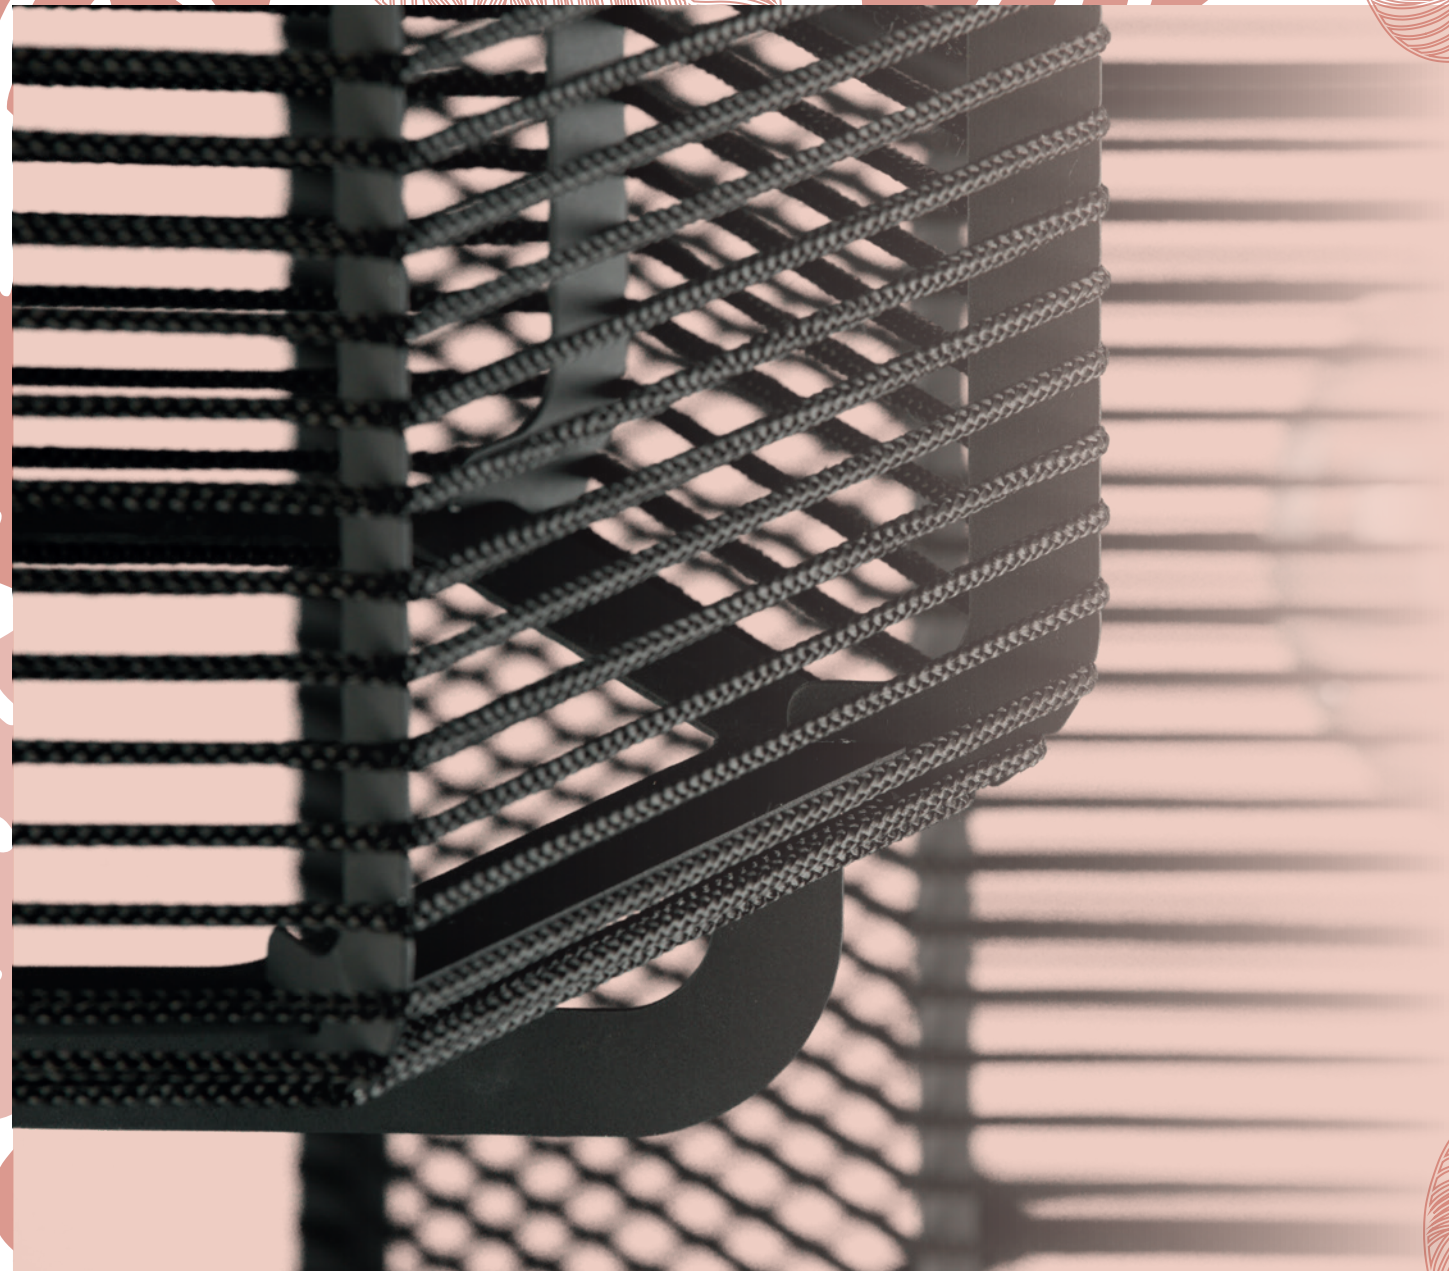

CUERDA
CORD