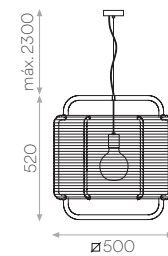

MATERIAL/MATERIAL

Polipropileno - Metal
 Polypropylene - Metal

1xE27   IP20 

CORDA - M

SKU C39013NAL

CORDA - L

SKU C39015NAL

ACABADOS/FINISHES