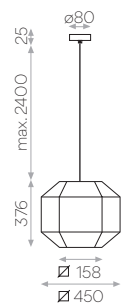

BAUHAUS - L

SKU C39176BLI

MATERIAL/MATERIAL
 Algodón/Lino - Metal
 Cotton/Linen - Metal

1xE27 IP20

BAUHAUS - M
SKU C39174ARLI

BAUHAUS - L
SKU C39176ARLI

ACABADOS/FINISHES
Pantalla: Arena/Lino - Florón: Negro Texturado - Cable: Negro Textil
Shade: Sand/Linen - Canopy: Textured Black - Cable: Fabric Black