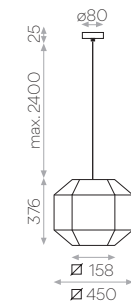

BAUHAUS - M

SKU C39174VELI

ACABADOS/FINISHES
Pantalla: Verde/Lino - Florón: Negro Texturado - Cable: Negro Textil
Shade: Green/Linen - Canopy: Textured Black - Cable: Fabric Black

BAUHAUS - L

SKU C39176VELI