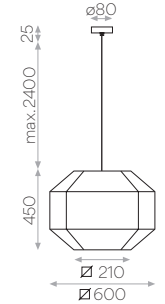

MATERIAL/MATERIAL
Algodón/Lino - Metal
Cotton/Linen - Metal

1xE27 IP20