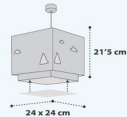

14 cm x 14 cm x 20 cm

39 cm x 39 cm

11 cm máx. E-27 3 x 60W máx.

HELLO LITTLE!

73241

105 cm máx.
E-14
1 x 40W máx.

73242

E-27
1 x 60W máx.