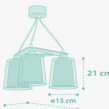

E-27
1 x 60W máx.

81214H