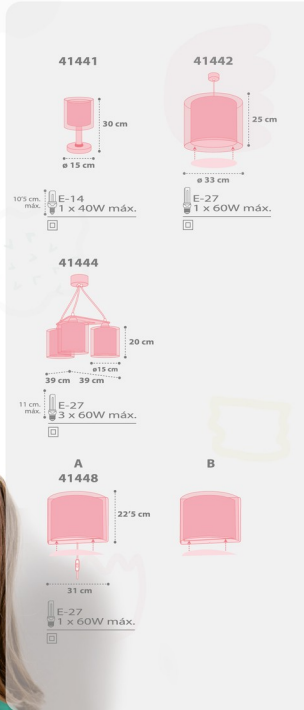

19 cm
ø 15 cm

51 cm
11 cm máx.
E-27
3 x 60W máx.

A 62148

23.5 cm
31 cm

E-27
1 x 60W máx.

B

23.5 cm

40721

105 cm max
E-14
1 x 40W máx.

40722

105 cm max
E-27
1 x 60W máx.

Bee happy

happy Bee

71091

10% máx. E-14
1 x 40W máx.

71092

E-27
1 x 60W máx.

71093

11 cm máx. E-27
3 x 60W máx.

new collection

secrets

Secrets

41431

 30 cm
 ø 15 cm
 109 cm máx.
 E-14
 1 x 40W máx.

41432

 25 cm
 ø 33 cm
 E-27
 1 x 60W máx.

41433

 20.5 cm
 ø 51 cm
 11 cm máx.
 E-27
 3 x 60W máx.

Clouds

<p>41411H</p> <p>30 cm ø 15 cm</p> <p>105 cm máx. E-14 1 x 40W máx.</p>	<p>41412H</p> <p>25 cm ø 33 cm</p> <p>E-27 1 x 60W máx.</p>
<p>41413H</p> <p>20'5 cm ø 15 cm 51 cm</p> <p>11 cm máx. E-27 3 x 60W máx.</p>	<p>41415H</p> <p>14 cm 8 cm</p> <p>E-14 1 x LED 0'3W máx. Included</p>
<p>A 41418H</p> <p>22'5 cm 31 cm</p> <p>E-27 1 x 60W máx.</p>	<p>B</p>