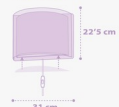

E-14 1 x LED
0.3W máx.
Included

A
81218L