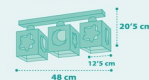

E-27
1 x 60W máx.

63233NH