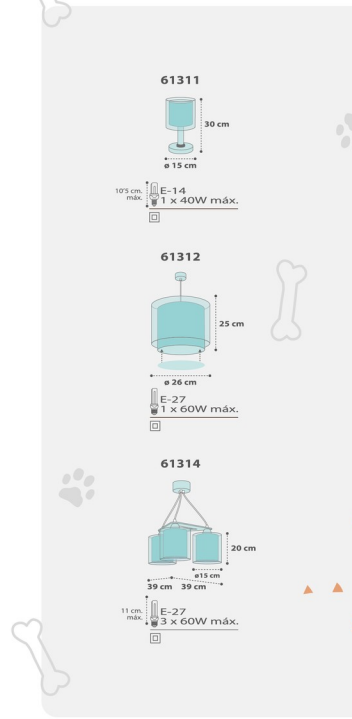

E-27
1 x 60W máx.

41344

20 cm

15 cm

39 cm 39 cm

E-27
3 x 60W máx.

HAPPY
DOGS

HAPPY DOGS

time to sleep

72361

105 cm máx.
E-14
1 x 40W máx.

72362

E-27
1 x 60W máx.

72363

11 cm máx.
E-27
3 x 60W máx.

620015

30 cm
15 cm
105 cm max.
E-14
1 x 40W máx.

620025

23 cm
26 cm
E-27
1 x 60W máx.

620035

20 cm
50 cm
11 cm max.
E-27
3 x 60W máx.

70911
E-14
1 x 40W máx.
105 cm máx.

70912
E-27
1 x 60W máx.

70913
E-27
3 x 60W máx.
11 cm máx.

19 cm
ø 15 cm

51 cm
11 cm máx.
E-27
3 x 60W máx.

A 62148

23.5 cm
31 cm

E-27
1 x 60W máx.

B

23.5 cm

40721