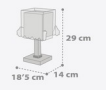

10.5 cm máx.
E-14
1 x 40W máx.

63532

E-27
1 x 60W máx.

63534

11 cm máx.
E-27
3 x 60W máx.

A 63538

E-27
1 x 60W máx.

B