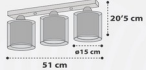

41432

 25 cm
 ø 33 cm
 E-27
 1 x 60W máx.

41433

 20.5 cm
 ø 51 cm
 11 cm máx.
 E-27
 3 x 60W máx.

Clouds

<p>41411H</p> <p>30 cm ø 15 cm</p> <p>105 cm máx. E-14 1 x 40W máx.</p>	<p>41412H</p> <p>25 cm ø 33 cm</p> <p>E-27 1 x 60W máx.</p>
<p>41413H</p> <p>20'5 cm ø 15 cm 51 cm</p> <p>11 cm máx. E-27 3 x 60W máx.</p>	<p>41415H</p> <p>14 cm 8 cm</p> <p>E-14 1 x LED 0'3W máx. Included</p>
<p>A 41418H</p> <p>22'5 cm 31 cm</p> <p>E-27 1 x 60W máx.</p>	<p>B</p>

Clouds

41411E

105 cm máx.
E-14
1 x 40W máx.

41412E

E-27
1 x 60W máx.

41413E

11 cm máx.
E-27
3 x 60W máx.

41415E