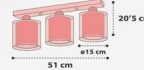

E-27
1 x 60W máx.

41413S