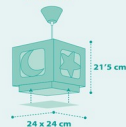

¡Brillan en la oscuridad!
They shine in the dark!

63231H

105 cm máx.
E-14
1 x 40W máx.

63232H