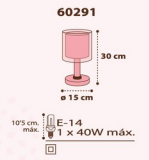

¡Brillan en la oscuridad!
They shine in the dark!

41341

30 cm

15 cm

E-14
1 x 40W máx.

41342

25 cm

33 cm

E-27
1 x 60W máx.

41344

20 cm

15 cm

39 cm 39 cm

E-27
3 x 60W máx.

HAPPY
DOGS

HAPPY DOGS

30 cm
15 cm
105 cm max.
E-14
1 x 40W máx.

620025

23 cm
26 cm
E-27
1 x 60W máx.

620035

20 cm
50 cm
11 cm max.
E-27
3 x 60W máx.

70911
E-14
1 x 40W máx.
105 cm máx.

70912
E-27
1 x 60W máx.

70913
E-27
3 x 60W máx.
11 cm máx.

19 cm
ø 15 cm

51 cm
11 cm máx.
E-27
3 x 60W máx.

A 62148

23.5 cm
31 cm

E-27
1 x 60W máx.

B

23.5 cm

40721