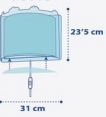

11 cm máx.
E-27
3 x 60W máx.

A
76118