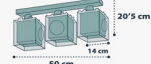

E-27
1 x 60W máx.

74553