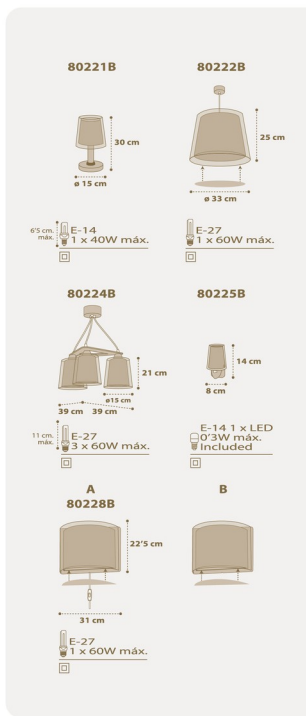

19 cm
ø 15 cm

51 cm
11 cm máx.
E-27
3 x 60W máx.

A 62148

23.5 cm
31 cm

E-27
1 x 60W máx.

B

23.5 cm

40721

 23 cm
 ø 15 cm
 E-14
 max. 1 x 40W máx.

41182

 25 cm
 ø 33 cms
 E-27
 max. 1 x 60W máx.

41183

 20,5 cm
 51 cm
 ø 15 cm
 11 cm
 E-27
 max. 3 x 60W máx.

new collection

80221H

E-14
1 x 40W máx.

80222H

E-27
1 x 60W máx.

80224H

E-27
3 x 60W máx.

80225H

E-14 1 x LED
0.3W máx.
Included

A
80228H

E-27
1 x 60W máx.

B

<p>80221T</p> <p>30 cm ø 15 cm</p> <p>E-14 1 x 40W máx.</p>	<p>80222T</p> <p>25 cm ø 33 cm</p> <p>E-27 1 x 60W máx.</p>
<p>80224T</p> <p>21 cm ø 39 cm</p> <p>E-27 3 x 60W máx.</p>	<p>80225T</p> <p>14 cm ø 8 cm</p> <p>E-14 1 x LED 0,3W máx. Included</p>
<p>A 80228T</p> <p>22,5 cm ø 31 cm</p> <p>E-27 1 x 60W máx.</p>	<p>B</p> <p>22,5 cm ø 31 cm</p> <p>E-27 1 x 60W máx.</p>