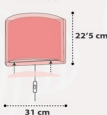

E-14 1 x LED
0.3W máx.
Included

A
41418S