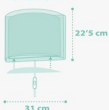

E-14 1 x LED
0.3W máx.
Included

A
81218H