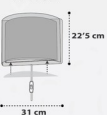

E-14 1 x LED
0.3W máx.
Included

A
41418E