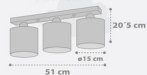

30 cm
15 cm
105 cm max.
E-14
1 x 40W máx.

620025

23 cm
26 cm
E-27
1 x 60W máx.

620035

20 cm
50 cm
11 cm max.
E-27
3 x 60W máx.

70911
E-14
1 x 40W máx.
105 cm máx.

70912
E-27
1 x 60W máx.

70913
E-27
3 x 60W máx.
11 cm máx.

62011E

10,5 cm max.
E-14
1 x 40W max.

62012E

E-27
1 x 60W max.

62013E

11 cm max.
E-27
3 x 60W max.

62015E

E-14 1 x LED
0,3W max.
included