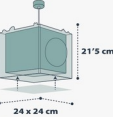

105 cm máx.
E-14
1 x 40W máx.

74552