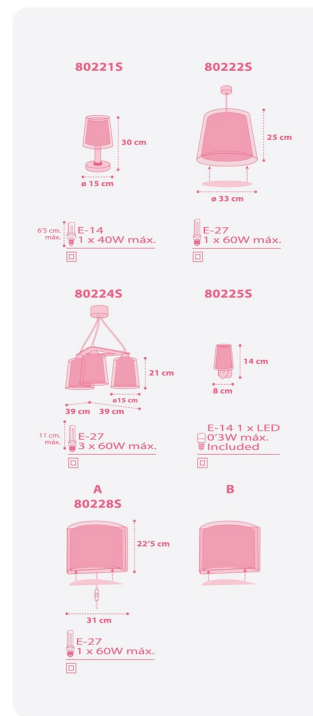

19 cm
ø 15 cm

51 cm
11 cm máx.
E-27
3 x 60W máx.

A 62148

23.5 cm
31 cm

E-27
1 x 60W máx.

B

23.5 cm

40721

 23 cm
 ø 15 cm
 E-14
 max. 1 x 40W máx.

41182

 25 cm
 ø 33 cms
 E-27
 max. 1 x 60W máx.

41183

 20,5 cm
 51 cm
 ø 15 cm
 11 cm
 E-27
 max. 3 x 60W máx.

new collection

80221H

E-14
1 x 40W máx.

80222H

E-27
1 x 60W máx.

80224H

E-27
3 x 60W máx.

80225H

E-14 1 x LED
0.3W máx.
Included

A
80228H

E-27
1 x 60W máx.

B

<p>80221T</p> <p>30 cm ø 15 cm</p> <p>E-14 1 x 40W máx.</p>	<p>80222T</p> <p>25 cm ø 33 cm</p> <p>E-27 1 x 60W máx.</p>
<p>80224T</p> <p>21 cm ø 39 cm</p> <p>E-27 3 x 60W máx.</p>	<p>80225T</p> <p>14 cm ø 8 cm</p> <p>E-14 1 x LED 0,3W máx. Included</p>
<p>A 80228T</p> <p>22,5 cm ø 31 cm</p> <p>E-27 1 x 60W máx.</p>	<p>B</p> <p>22,5 cm ø 31 cm</p> <p>E-27 1 x 60W máx.</p>