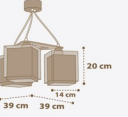

11 cm máx.
E-27
3 x 60W máx.