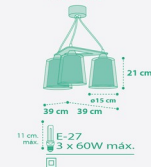

E-27
1 x 60W máx.

80224H