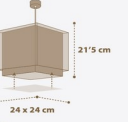

E-14 1 x LED
0.3W máx.
Included

A
63238H

E-27
1 x 60W máx.

B

¡Brillan en la oscuridad!
They shine in the dark!

63391

105 cm máx.
E-14
1 x 40W máx.

63392