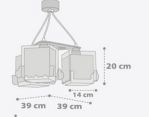

10.5 cm máx.
E-14
1 x 40W máx.

63532

E-27
1 x 60W máx.

63534

11 cm máx.
E-27
3 x 60W máx.

A 63538

E-27
1 x 60W máx.

B