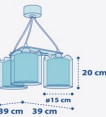

my
little
JUNGLE

¡Brillan en la oscuridad!
They shine in the dark!

76111

107.5 cm máx.
E-14
1 x 40W máx.

76112

E-27
1 x 60W máx.

76114

11 cm máx.
E-27
3 x 60W máx.