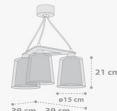

E-27
1 x 60W máx.

81214E