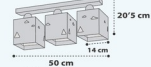

E-27
1 x 60W máx.

73243

11 cm máx.
E-27
3 x 60W máx.