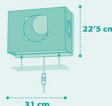

11 cm máx.
E-27
3 x 60W máx.

63235LH

E-14 1 x LED
0.3W máx.
Included

A
63238H

E-27
1 x 60W máx.

B