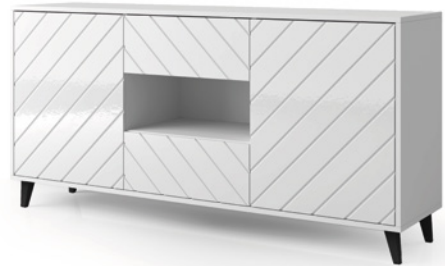

■ **KOMODA PARISJA 160 2D2SZ**

šířka: 160 cm
výška: 80 cm
hloubka: 40 cm