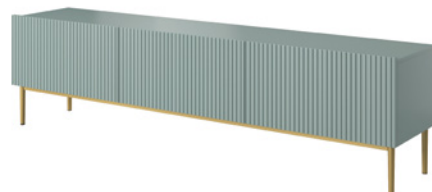

■ **KREDENC NICOLE 100 2D2SZ**

šířka: 100 cm
výška: 160 cm
hloubka: 45 cm

■ **TV SKŘÍŇKA NICOLE 150 2K1SZ** 

šířka: 150 cm / výška: 53 cm
hloubka: 45 cm

■ **TV SKŘÍŇKA NICOLE 200 2D2SZ** 

šířka: 200 cm / výška: 53 cm
hloubka: 45 cm