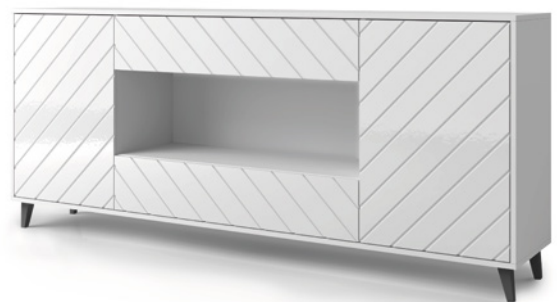

■ **TV SKŘÍŇKA PARISJA 180 2D1SZ**

šířka: 206 cm
výška: 90 cm
hloubka: 40 cm