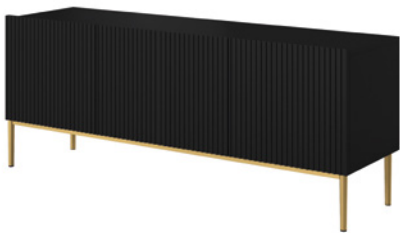

■ KOMODA NICOLE 150 3D

šířka: 150 cm
výška: 85 cm
hloubka: 45 cm

■ KOMODA NICOLE 200 4D

šířka: 200 cm
výška: 85 cm
hloubka: 45 cm

■ **TV SKŘÍŇKA NICOLE 150 2K1SZ** 

šířka: 150 cm
výška: 53 cm
hloubka: 45 cm

■ **TV SKŘÍŇKA NICOLE 150 2D1SZ** 

šířka: 150 cm
výška: 60 cm
hloubka: 45 cm

■ **TV SKŘÍŇKA NICOLE 200 2K1SZ** 

šířka: 200 cm
výška: 53 cm
hloubka: 45 cm

■ **TV SKŘÍŇKA NICOLE 200 2D2SZ** 

šířka: 200 cm
výška: 60 cm
hloubka: 45 cm