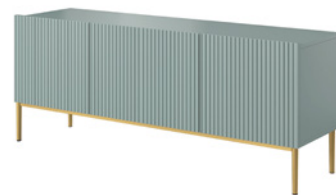

■ **KREDENC NICOLE 100 2D2SZ**

šířka: 100 cm
výška: 160 cm
hloubka: 45 cm

■ **TV SKŘÍŇKA NICOLE 150 2K1SZ** 

šířka: 150 cm / výška: 53 cm
hloubka: 45 cm

■ **TV SKŘÍŇKA NICOLE 200 2D2SZ** 

šířka: 200 cm / výška: 53 cm
hloubka: 45 cm