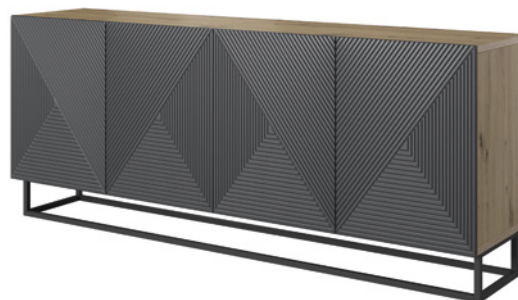

■ KOMODA ASHA NA PODSTAVCI 200 4D

šířka: 200 cm
výška: 81 cm
hloubka: 43 cm

① ZEPTEJTE SE NA NOVÉ KOMODY SE ZÁSUVKAMI