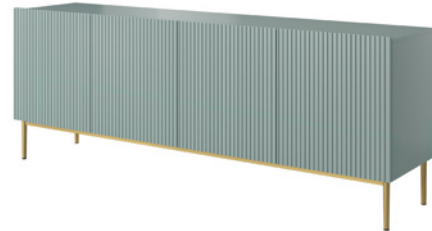

■ **KOMODA NICOLE 200 4D**

šířka: 200 cm / výška: 85 cm
hloubka: 45 cm