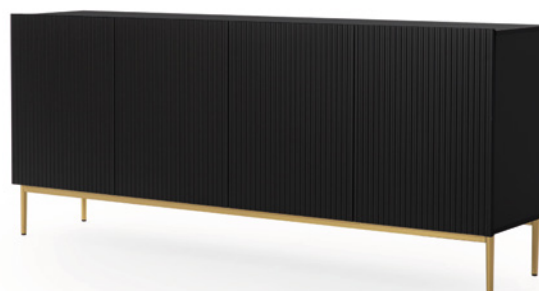

■ KOMODA NICOLE 150 3D

šířka: 150 cm
výška: 85 cm
hloubka: 45 cm

■ KOMODA NICOLE 200 4D

šířka: 200 cm
výška: 85 cm
hloubka: 45 cm

■ **TV SKŘÍŇKA NICOLE 150 2K1SZ** 

šířka: 150 cm
výška: 53 cm
hloubka: 45 cm