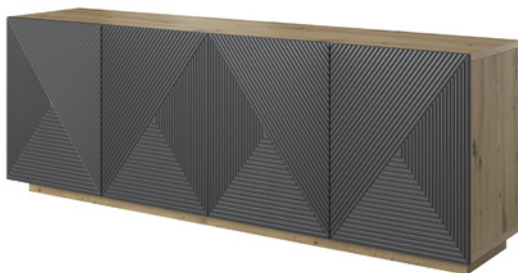

■ NÁBYTEK ASHA

■ NOHY

■ BARVY SKŘÍŇĚK

■ KOMODA ASHA 200 4D

šířka: 200 cm
výška: 71 cm
hloubka: 43 cm

■ KOMODA ASHA NA PODSTAVCI 200 4D

šířka: 200 cm
výška: 81 cm
hloubka: 43 cm

① ZEPTEJTE SE NA NOVÉ KOMODY SE ZÁSUVKAMI