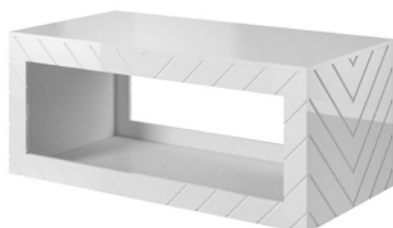

■ KONFERENČNÍ STOLEK PARISJA 120

šířka: 120 cm
výška: 50 cm
hloubka: 60 cm