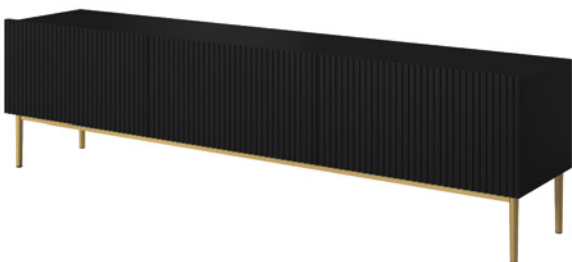

■ KOMODA NICOLE 150 3D

šířka: 150 cm
výška: 85 cm
hloubka: 45 cm

■ KOMODA NICOLE 200 4D

šířka: 200 cm
výška: 85 cm
hloubka: 45 cm

■ **TV SKŘÍŇKA NICOLE 150 2K1SZ** 

šířka: 150 cm
výška: 53 cm
hloubka: 45 cm

■ **TV SKŘÍŇKA NICOLE 150 2D1SZ** 

šířka: 150 cm
výška: 60 cm
hloubka: 45 cm

■ **TV SKŘÍŇKA NICOLE 200 2K1SZ** 

šířka: 200 cm
výška: 53 cm
hloubka: 45 cm

■ **TV SKŘÍŇKA NICOLE 200 2D2SZ** 

šířka: 200 cm
výška: 60 cm
hloubka: 45 cm