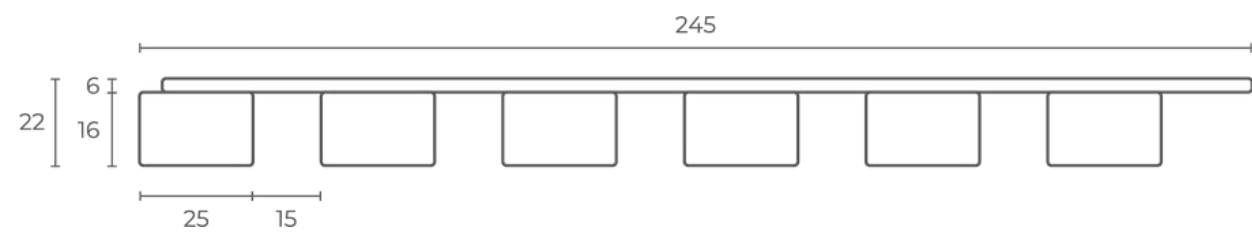

ESOTICA

ESOTICA plstěný panel

2650 x 245 x 22 mm