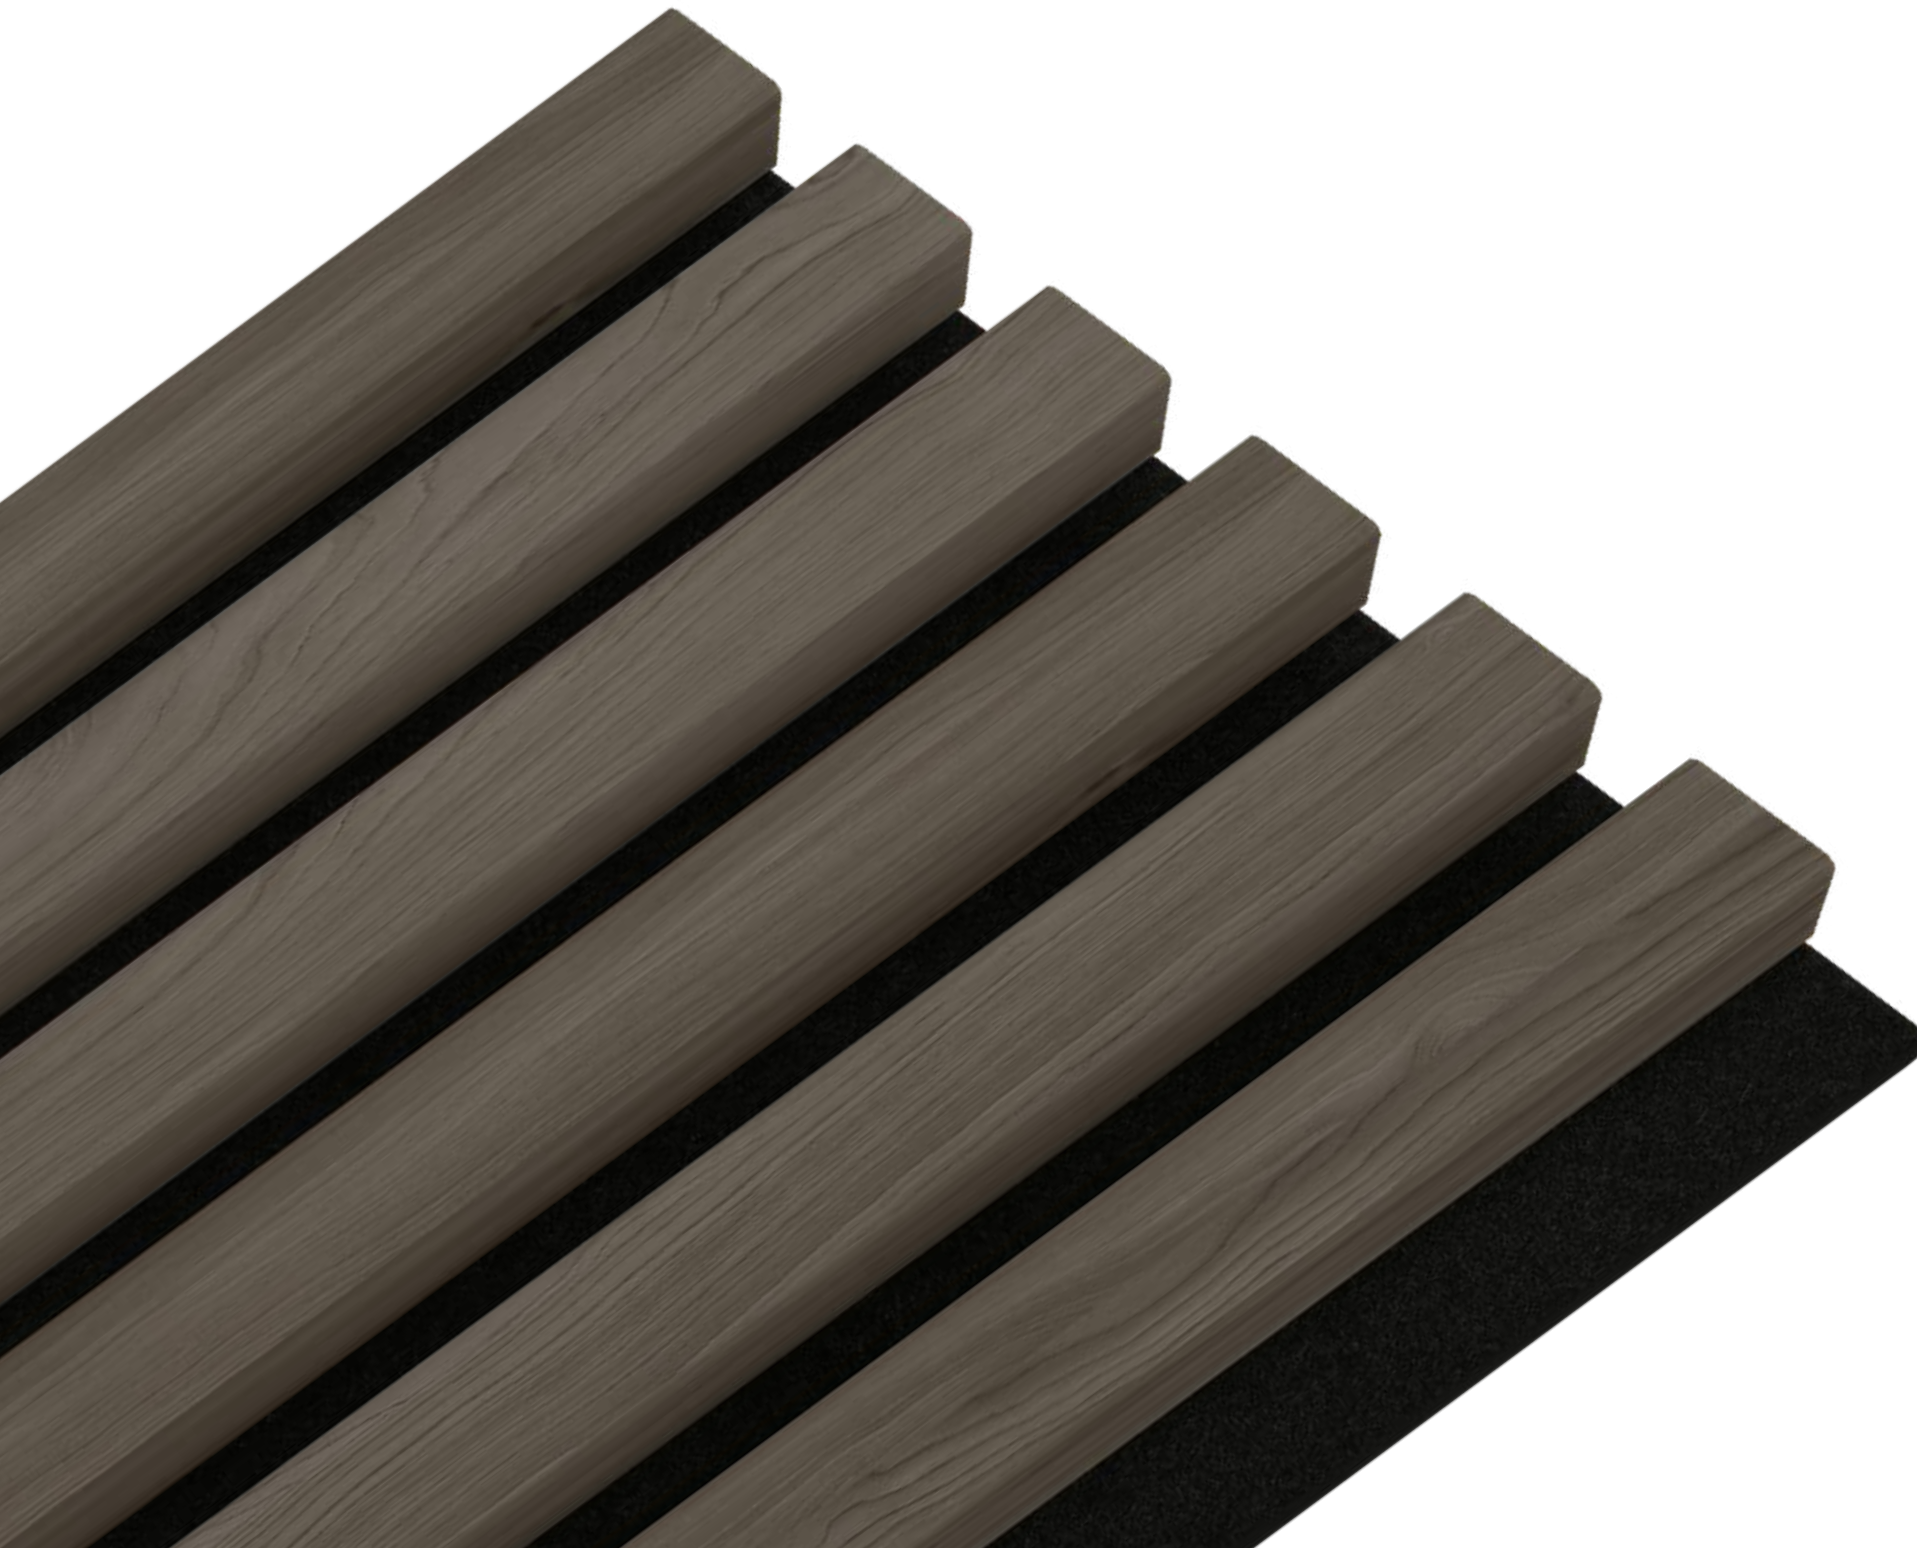

HAKIRA plstěný panel

2650 x 245 x 22 mm