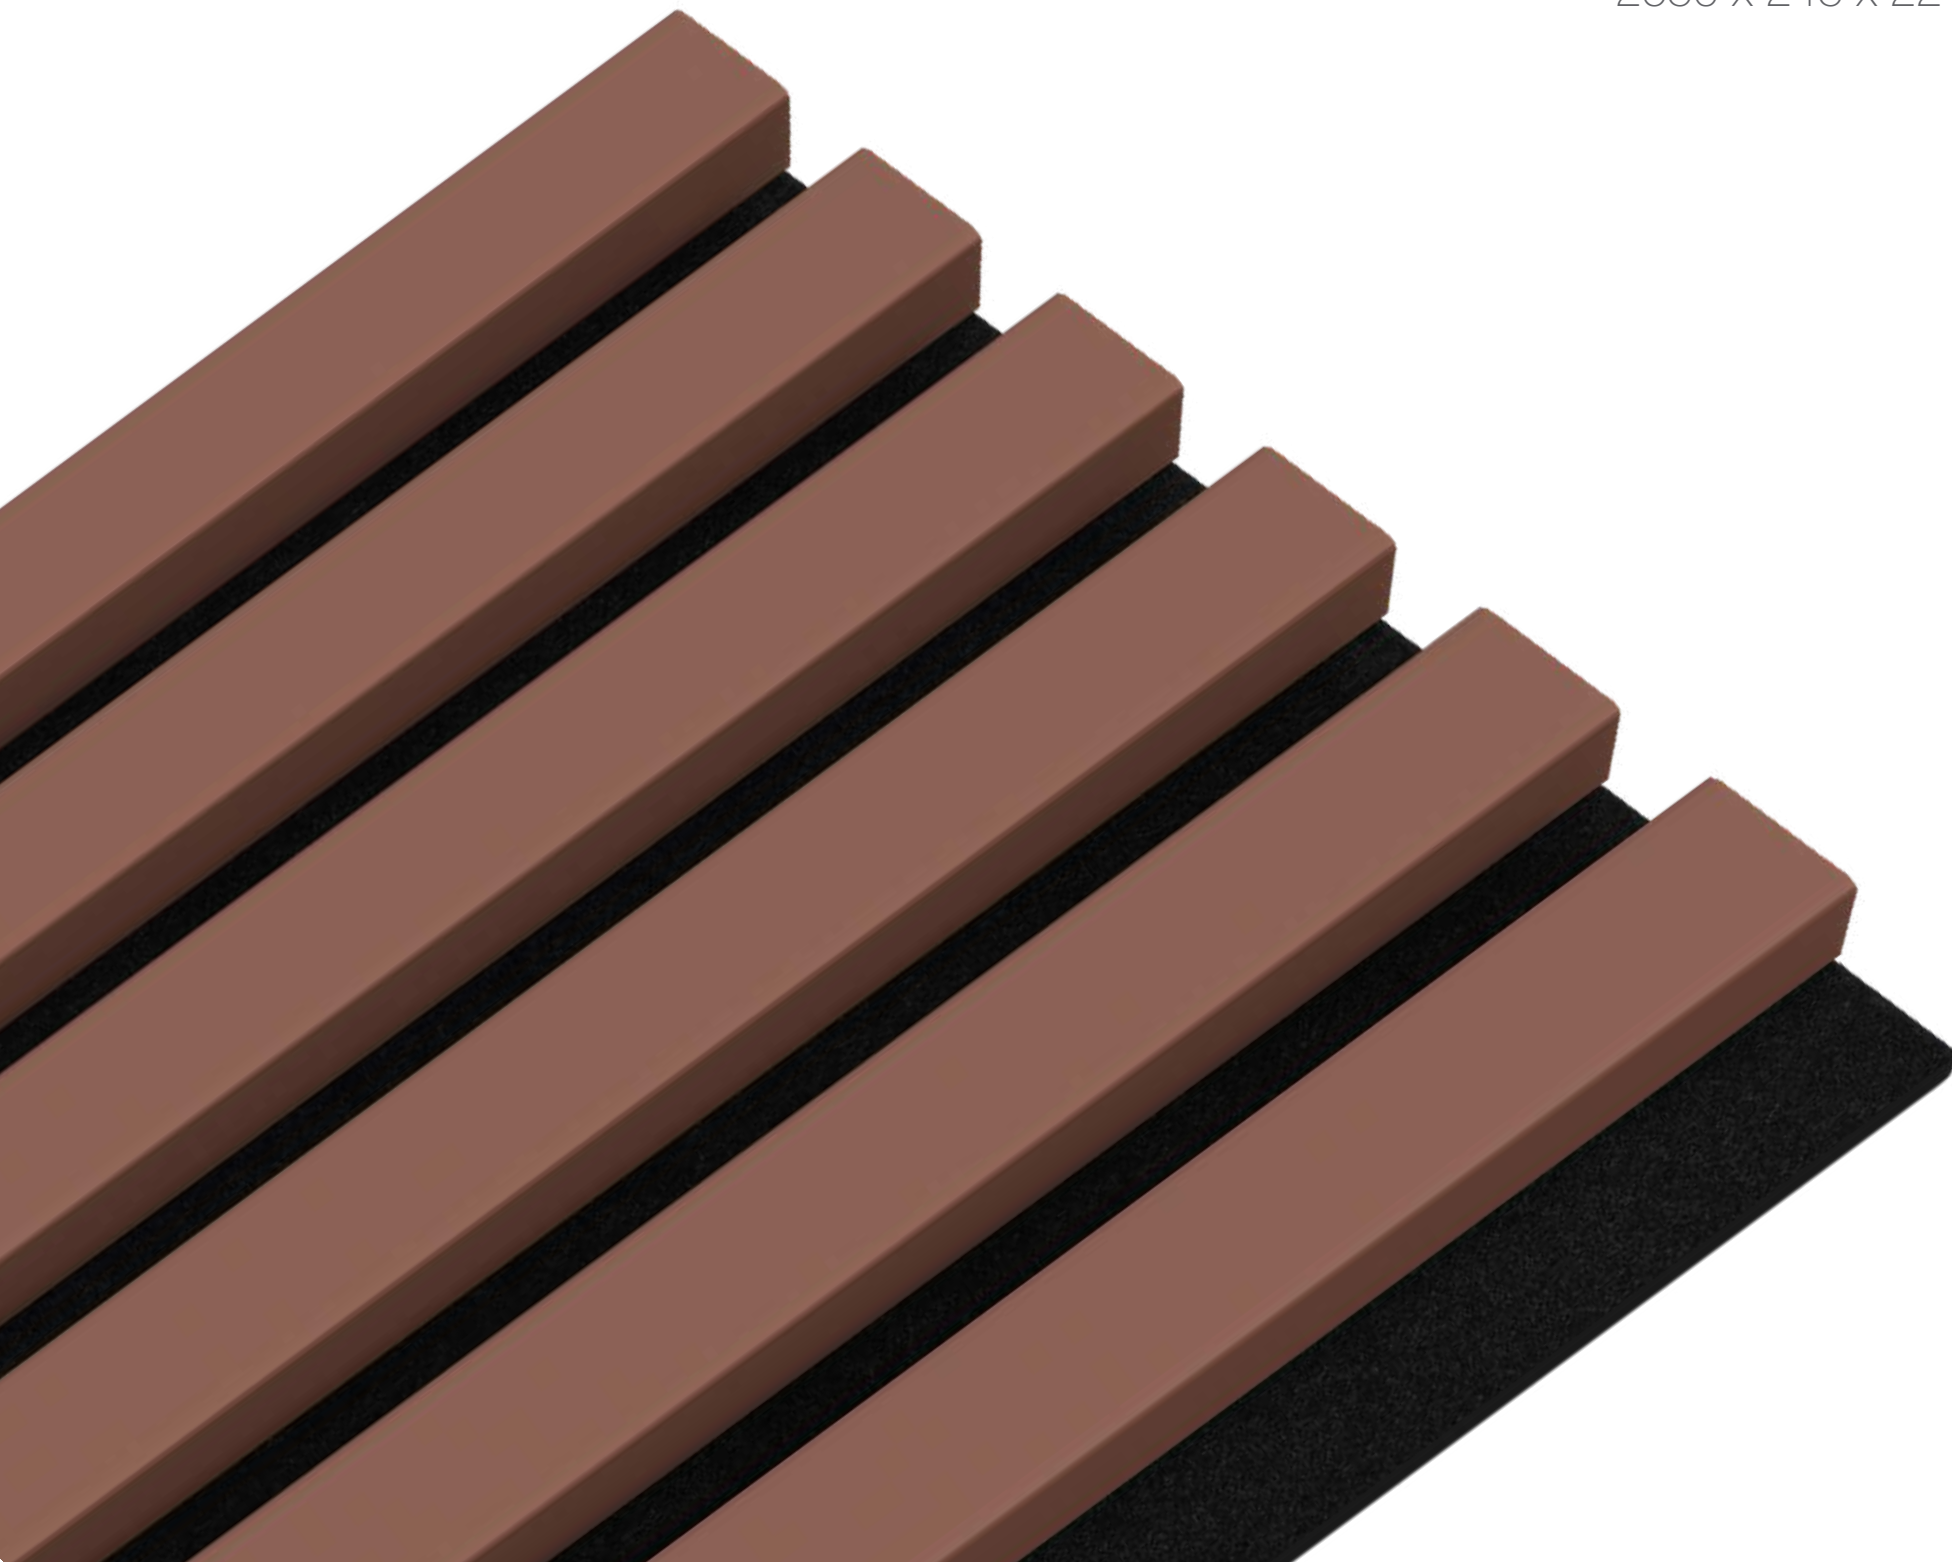

TERAKOTA plstěný panel

2650 x 245 x 22 mm