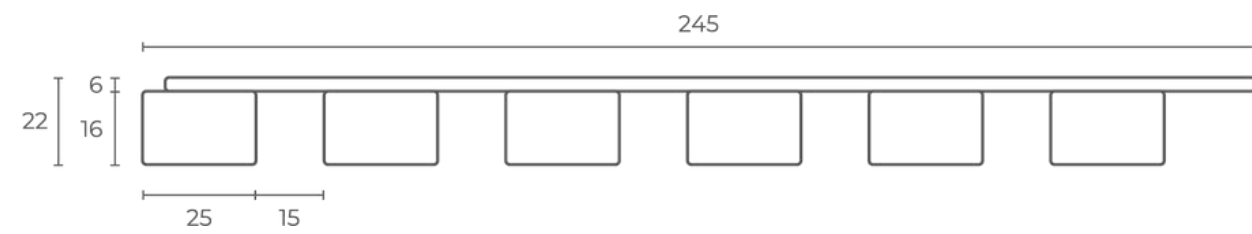

HAKIRA

HAKIRA plstěný panel

2650 x 245 x 22 mm