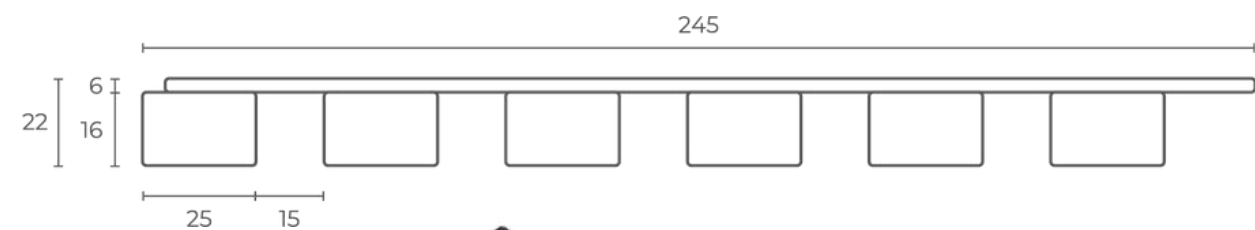

NÁMOŘNICKÁ MODRÁ