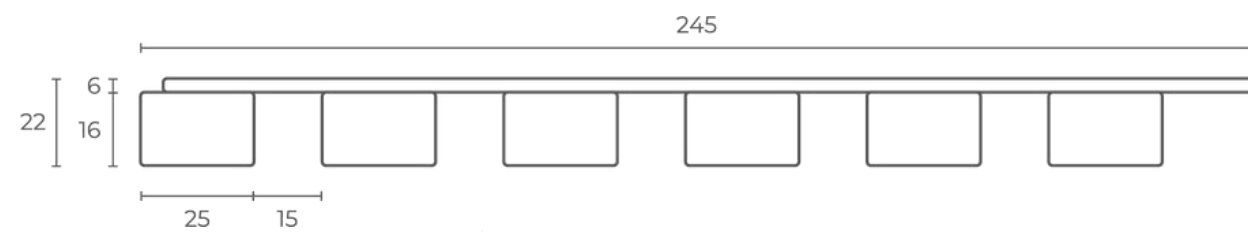

TERAKOTA

TERAKOTA plstěný panel

2650 x 245 x 22 mm