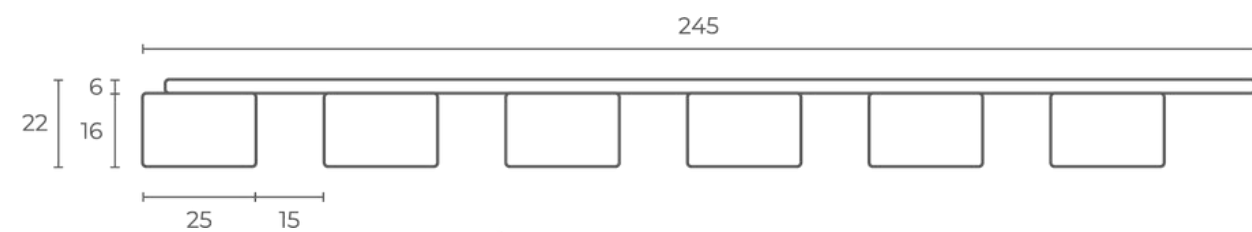

TERAKOTA

TERAKOTA

TERAKOTA plstěný panel

2650 x 245 x 22 mm

KOUŘOVĚ MODRÁ

KOUŘOVĚ MODRÁ

KOUŘOVĚ MODRÁ plstěný panel
2650 x 245 x 22 mm

HORSKÁ ŠEDÁ