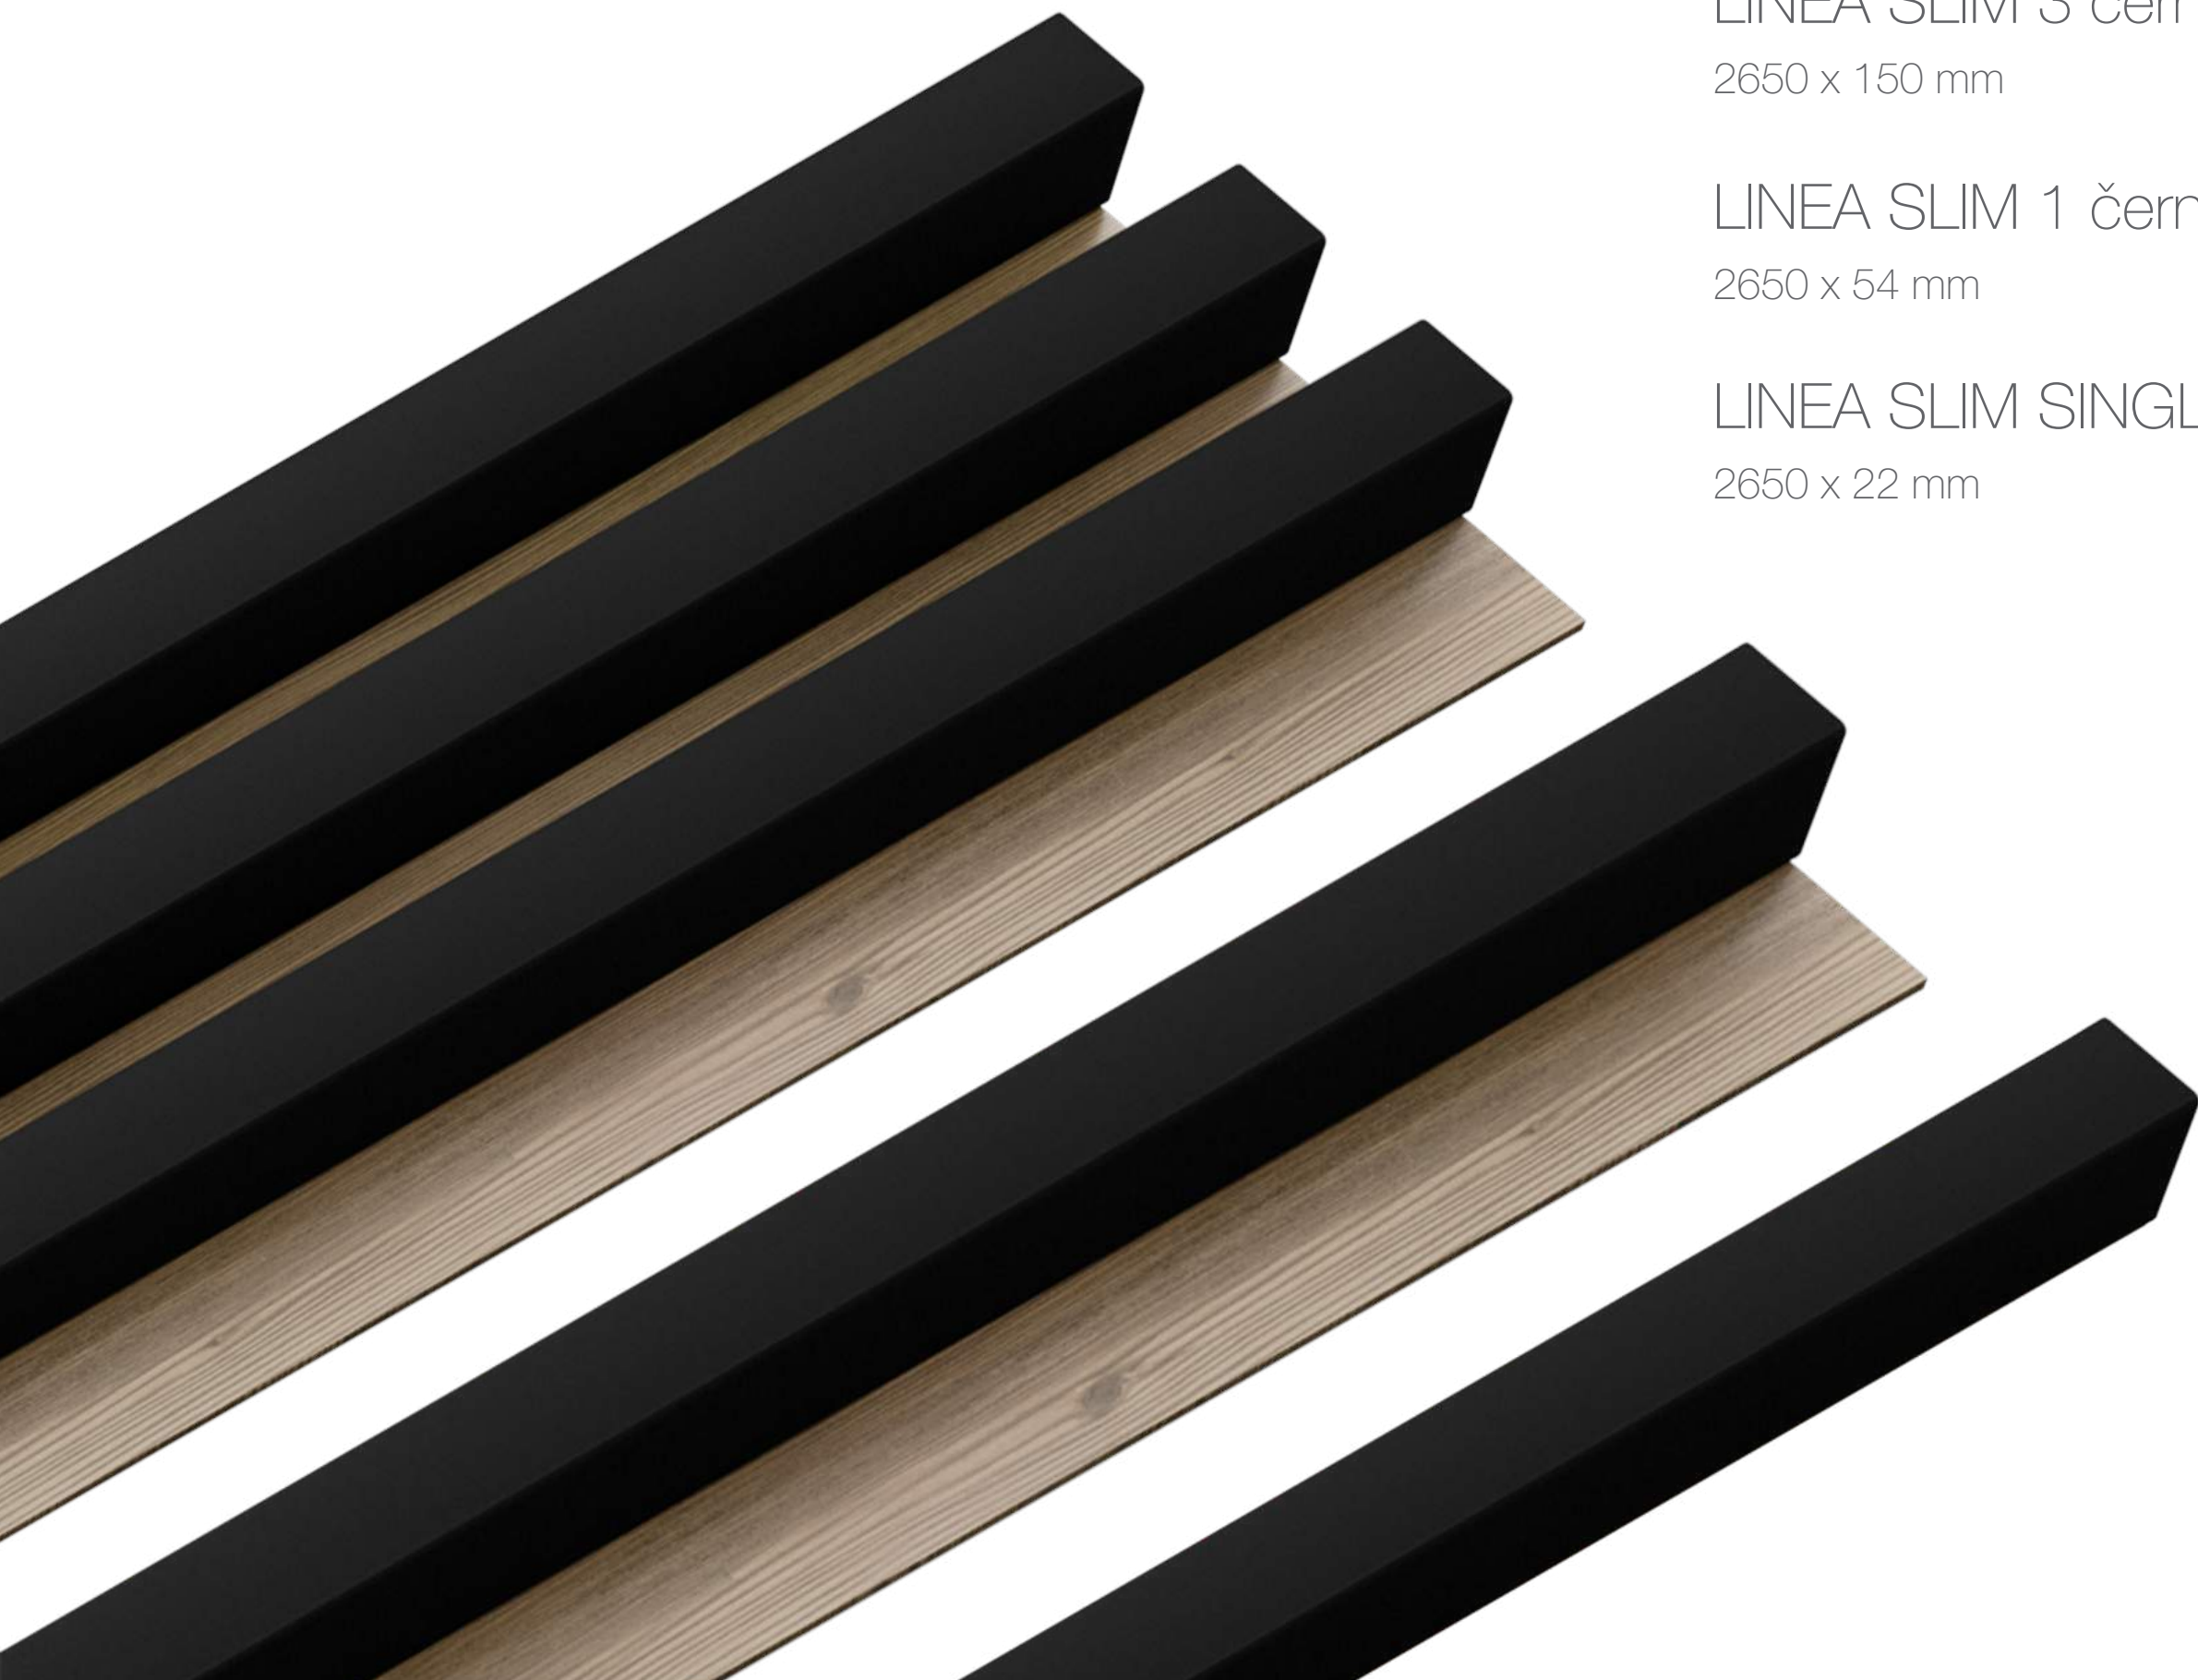

DEKORATIVNÍ DŘEVĚNÉ LAMELY WOOD COLLECTION

LINEA collection

lamelové panely vyrobené z HDF desky
dostupné ve třech kolekcích LINEA, LINEA SLIM a LINEA
COMFORT

DUB

LINEA DUB

LINEA 3 dub/černá
2750 x 176 mm

LINEA 1 dub/černá
2750 x 64 mm

LINEA SINGLE dub
2750 x 28 mm

LINEA SLIM DUB

LINEA SLIM 3 dub/černá
2650 x 150 mm

LINEA SLIM 1 dub/černá
2650 x 54 mm

LINEA SLIM SINGLE dub
2650 x 22 mm

ČERNÁ

LINEA ČERNÁ

LINEA 3 černá/dub
2750 x 176 mm

LINEA 1 černá/dub
2750 x 64 mm

LINEA černá
2750 x 28 mm

LINEA SLIM ČERNÁ

LINEA SLIM 3 černá/dub
2650 x 150 mm

LINEA SLIM 1 černá/dub
2650 x 54 mm

LINEA SLIM SINGLE černá
2650 x 22 mm

BÍLÁ

LINEA WHITE

LINEA 3 panel white/oak
2750 x 176 mm

LINEA 1 panel white/oak
2750 x 64 mm

LINEA SINGLE white
2750 x 28 mm

LINEA SLIM BÍLÁ

LINEA SLIM 3 bílá/dub
2650 x 150 mm

LINEA SLIM 1 bílá/dub
2650 x 54 mm

LINEA SLIM SINGLE bílá
2650 x 22 mm