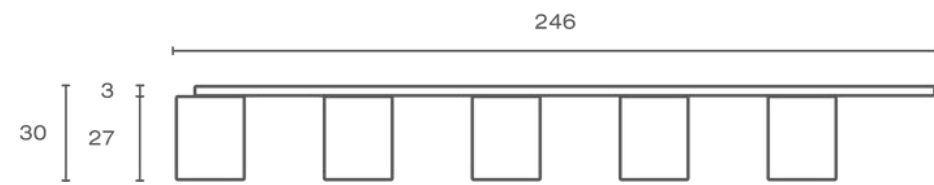

LINEA 1 černá/dub
2750 x 64 mm

LINEA černá
2750 x 28 mm

LINEA SLIM ČERNÁ

LINEA SLIM 3 černá/dub
2650 x 150 mm

LINEA SLIM 1 černá/dub
2650 x 54 mm

LINEA SLIM SINGLE černá
2650 x 22 mm

BÍLÁ

LINEA WHITE

LINEA 3 panel white/oak
2750 x 176 mm

LINEA 1 panel white/oak
2750 x 64 mm

LINEA SINGLE white
2750 x 28 mm

LINEA SLIM BÍLÁ

LINEA SLIM 3 bílá/dub
2650 x 150 mm

LINEA SLIM 1 bílá/dub
2650 x 54 mm

LINEA SLIM SINGLE bílá
2650 x 22 mm

OŘECH

LINEA COMFORT OŘECH

LINEA COMFORT 5 ořech/černá

2650 x 246 x 27 mm

URBAN

LINEA COMFORT URBAN

LINEA COMFORT 5 urban/černá

2650 x 246 x 27 mm