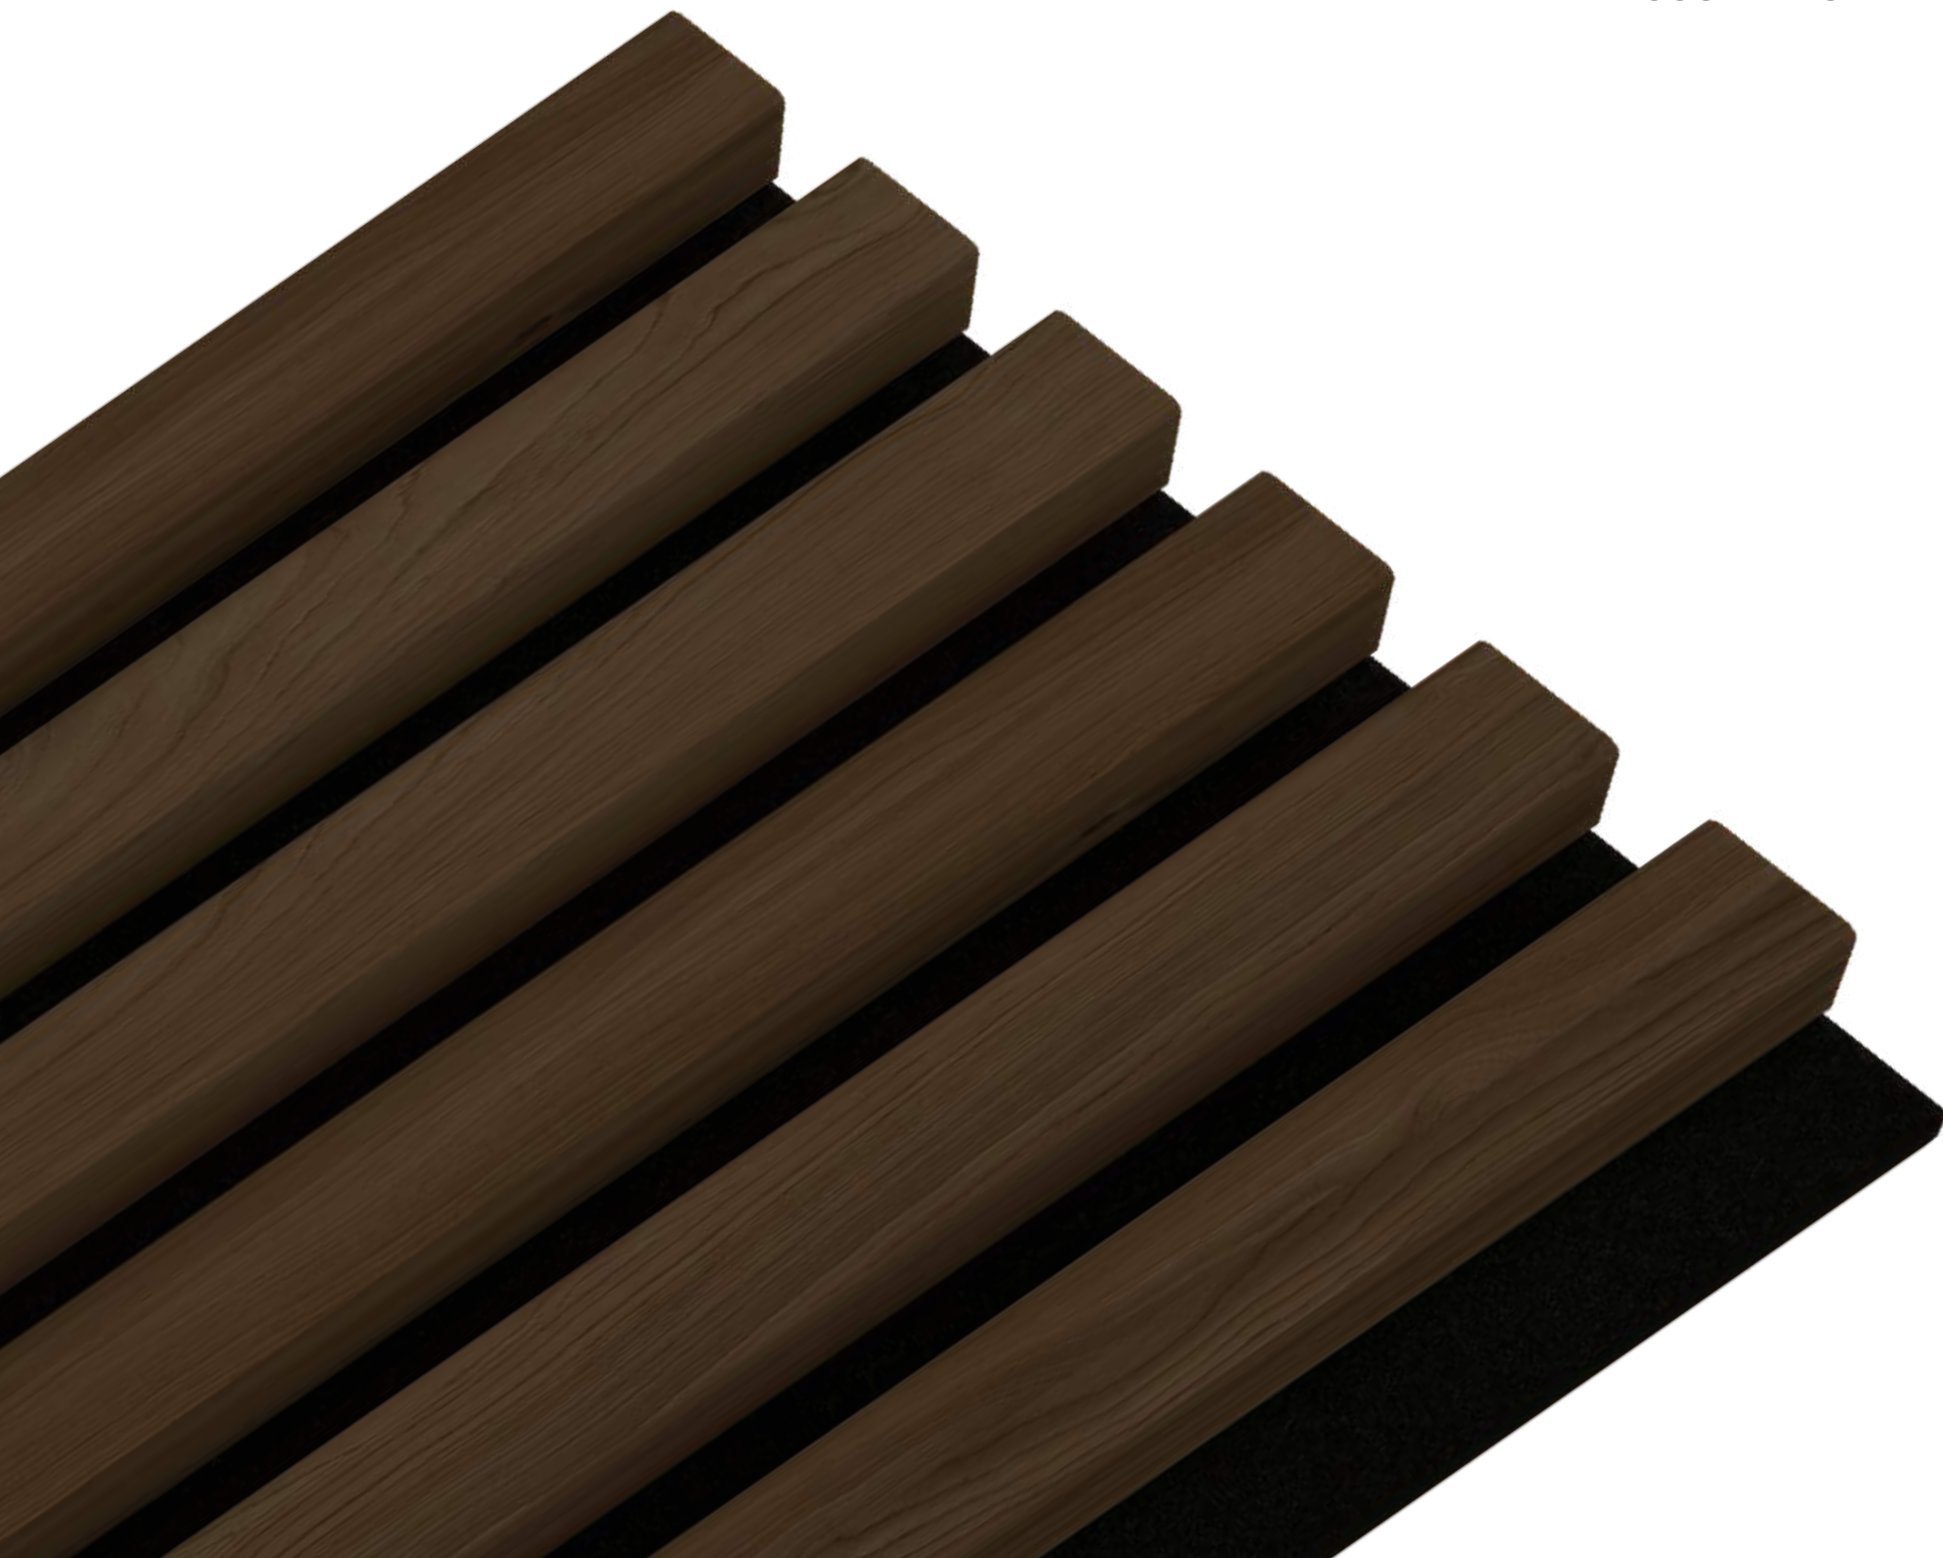

ESOTICA plstěný panel

2650 x 245 x 22 mm