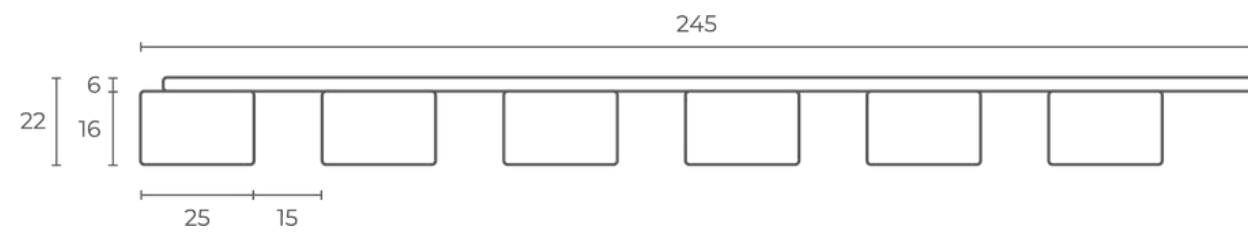

HORSKÁ ŠEDÁ