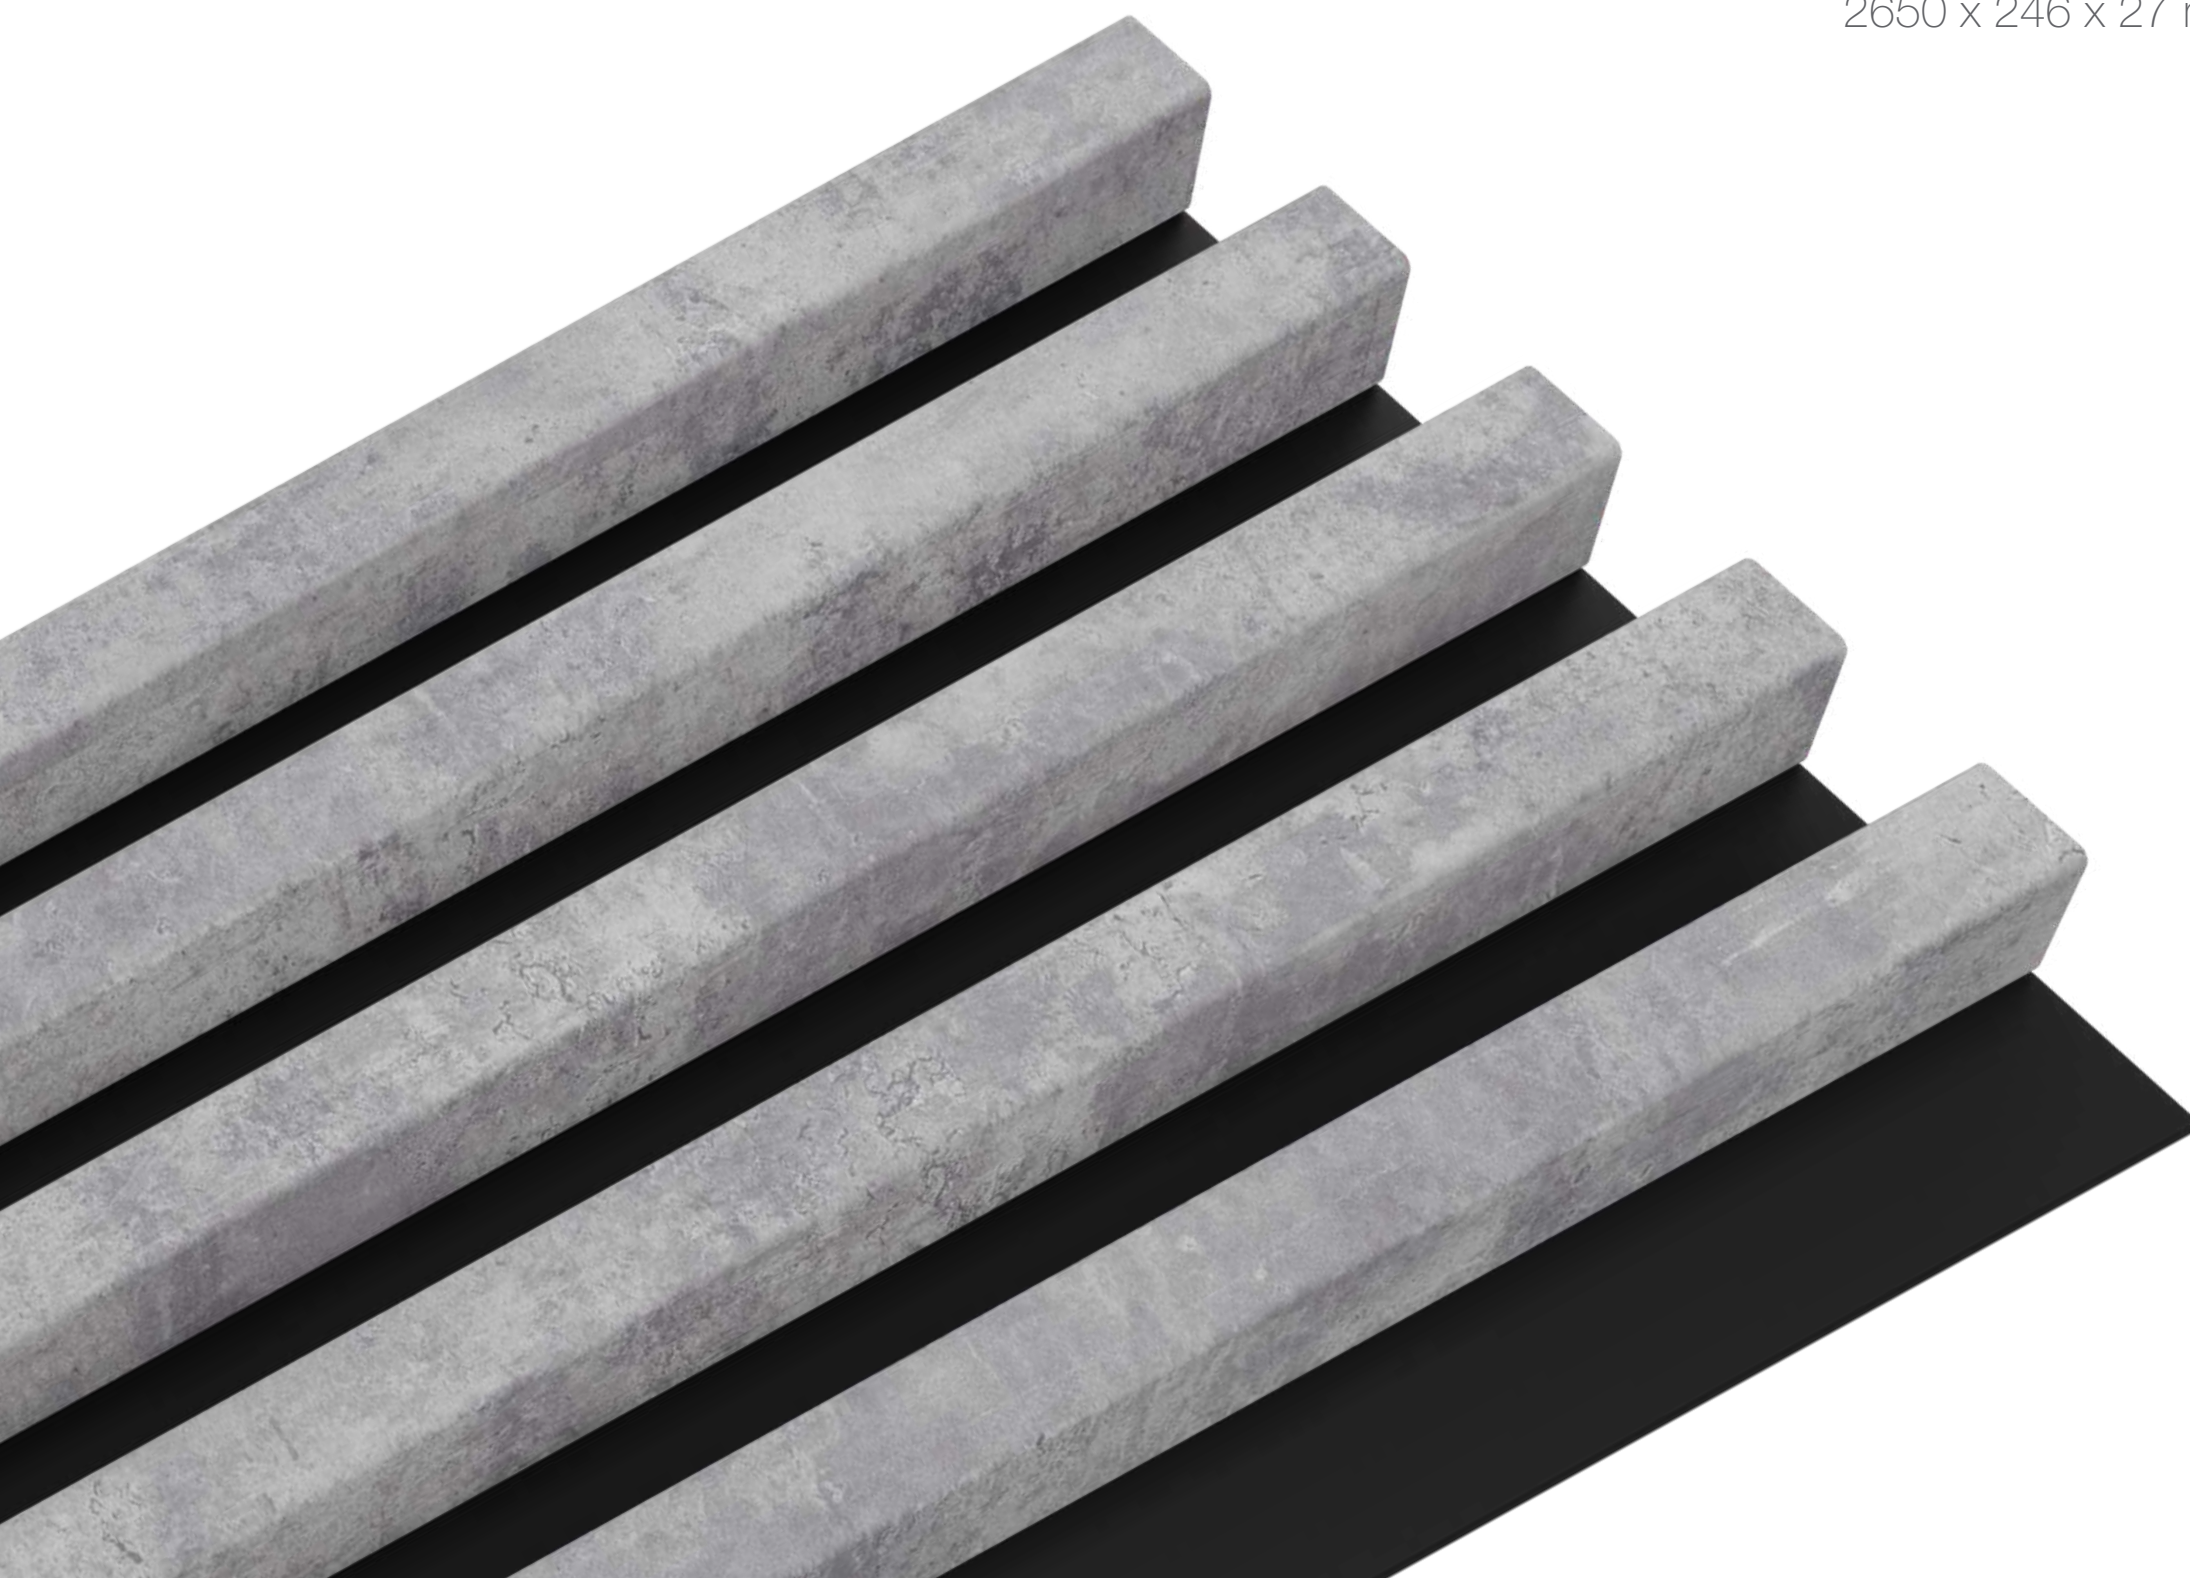

OŘECH

LINEA COMFORT OŘECH

LINEA COMFORT 5 ořech/černá

2650 x 246 x 27 mm

URBAN

LINEA COMFORT URBAN

LINEA COMFORT 5 urban/černá

2650 x 246 x 27 mm