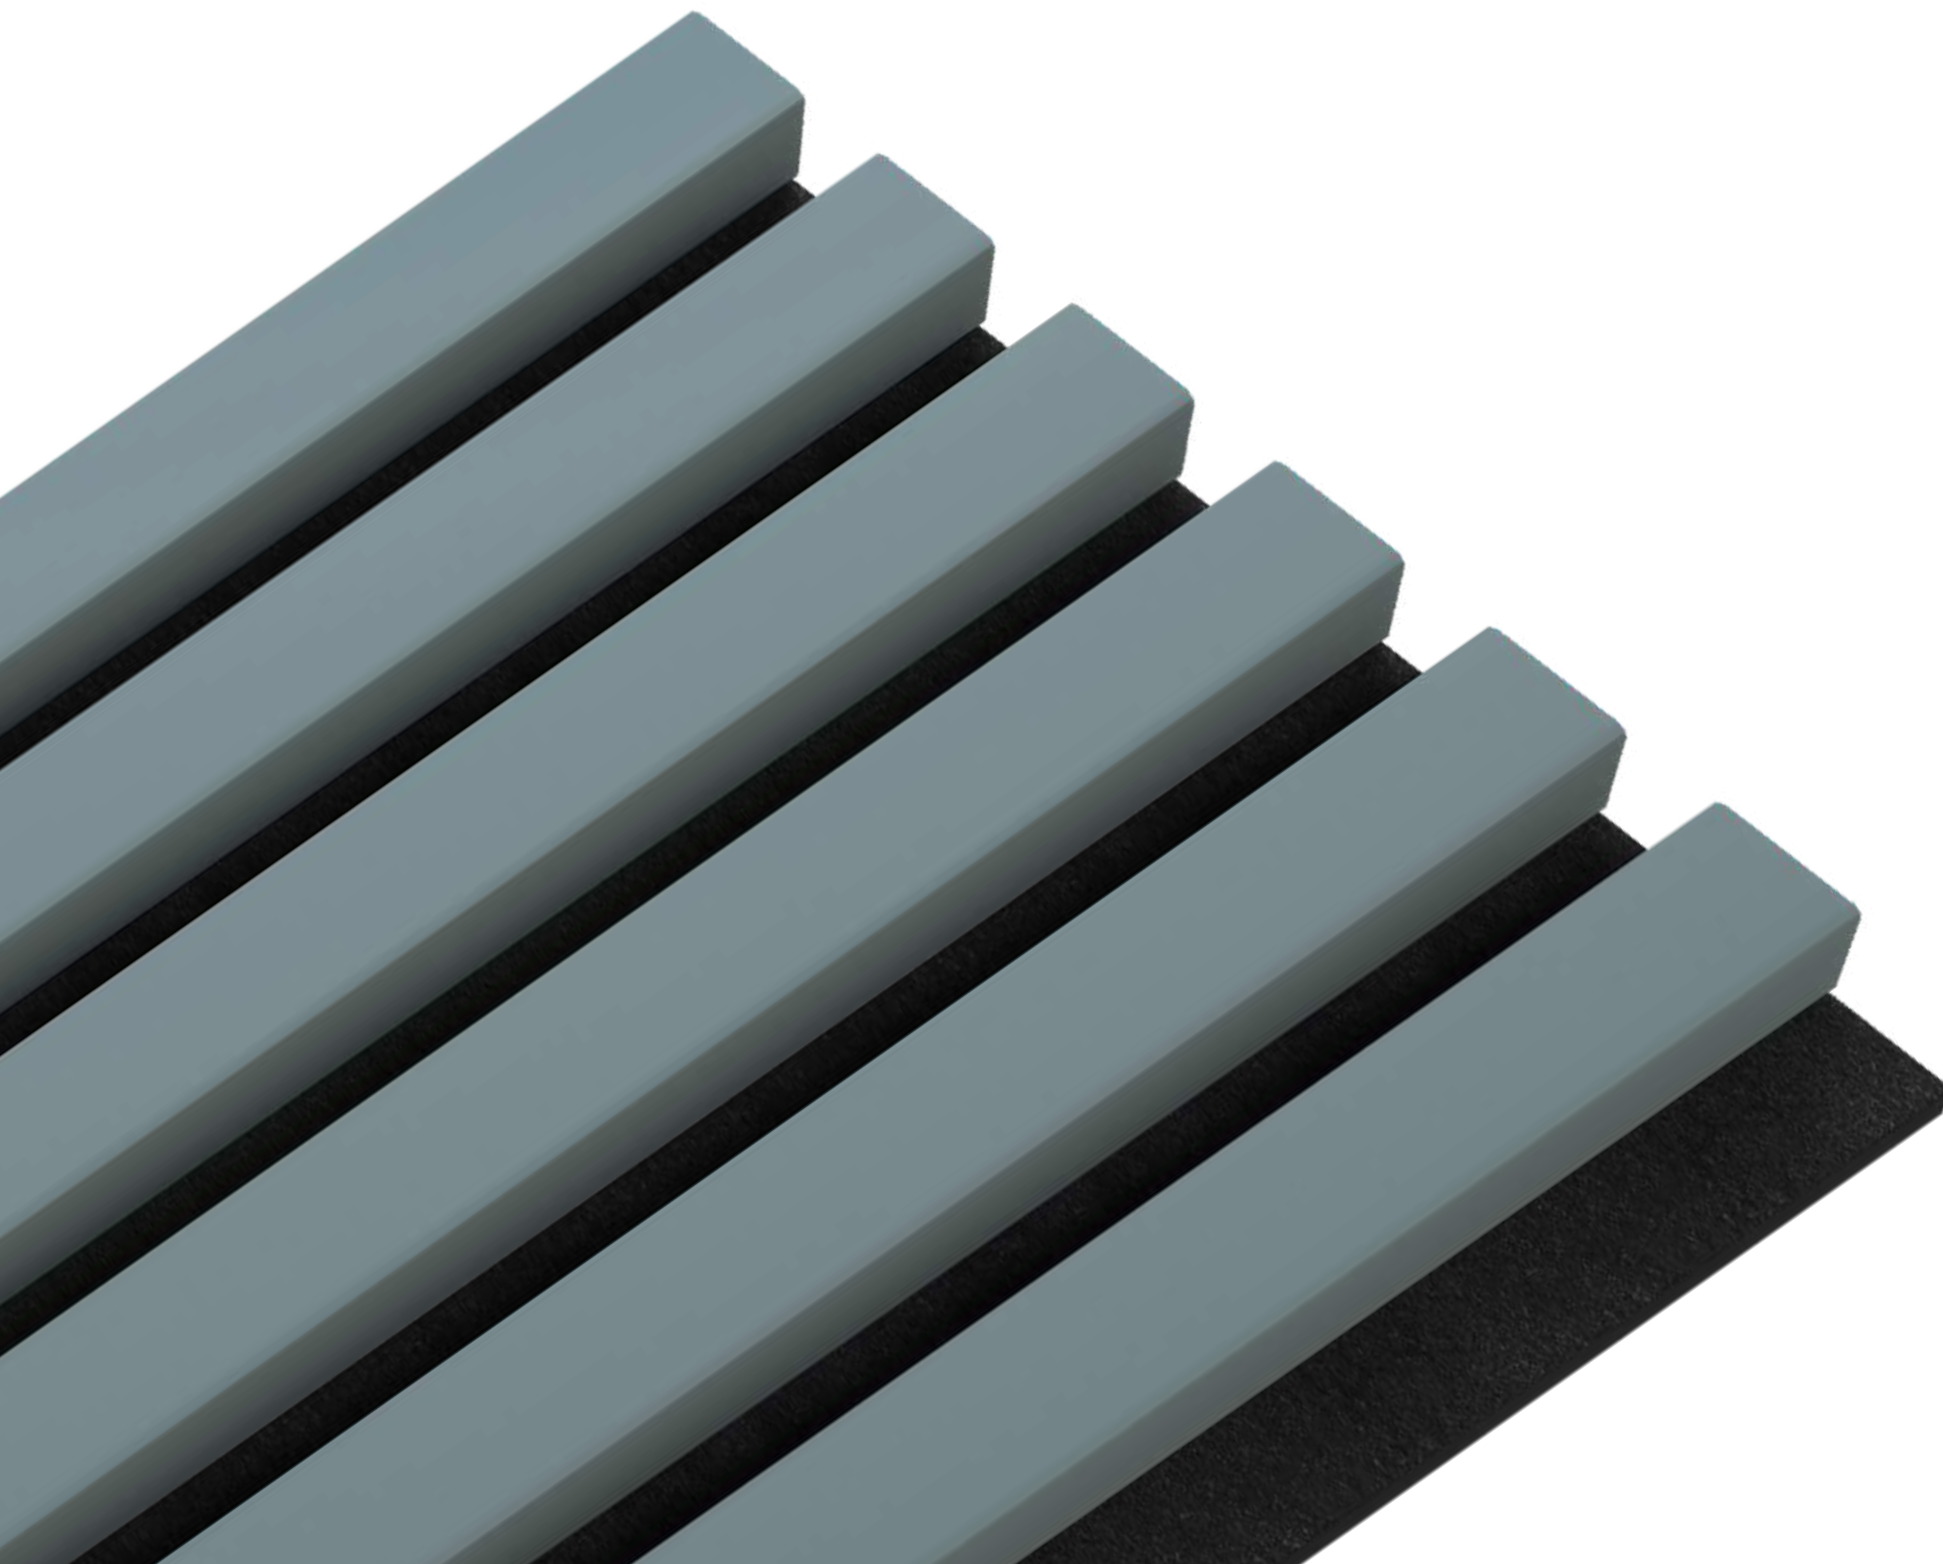

TERAKOTA

TERAKOTA

TERAKOTA plstěný panel

2650 x 245 x 22 mm

KOUŘOVĚ MODRÁ

KOUŘOVĚ MODRÁ

KOUŘOVĚ MODRÁ plstěný panel
2650 x 245 x 22 mm

HORSKÁ ŠEDÁ