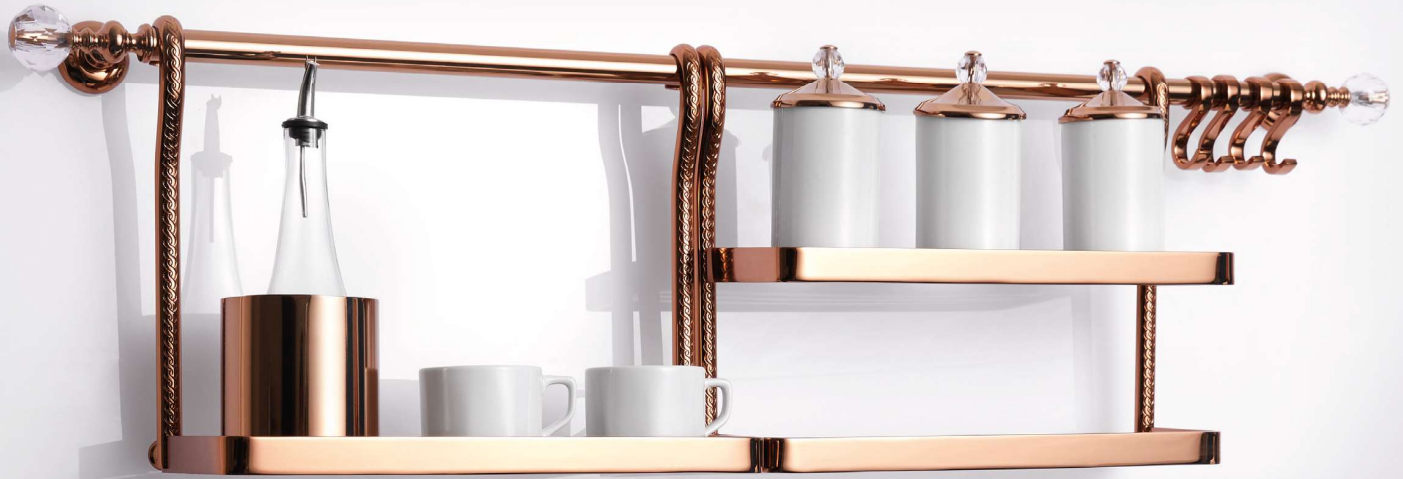

2706 - 008 Raf 30x15 - Bronz
Rack - Bronze

2701 - 008 Büyük tekli sepet - Bronz
Big single basket - Bronze

2702 - 3 - 008 Büyük çiftli sepet - Bronz
Big double basket - Bronze

2703 - 008 Havluluk - Bronz Yarım Ay
Towel holder - Bronze