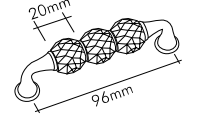

Aksesuarlar

Mutfak Aksesuarlar Kitchen Accesories

Renk Seçenekleri / Color Options

Altın Rengi - Sarı	- Sarı Oksit	- Siyah	- Bronz	- Krom
003	001	013	090	008 005

2512 - 003 Antik çekme kol - Altın Rengi
Pull Handle - Gold Color