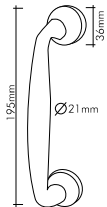

Aksesuarlar

Mutfak Aksesuarlar Kitchen Accesories

Renk Seçenekleri / Color Options

Altın Rengi - Sarı	- Sarı Oksit	- Siyah	- Bronz	- Krom
003	001	013	090	008 005

2512 - 003 Antik çekme kol - Altın Rengi
Pull Handle - Gold Color