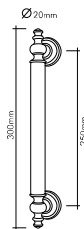

Aksesuarlar

Mutfak Aksesuarlar Kitchen Accesories

Renk Seçenekleri / Color Options

Altın Rengi - Sarı	- Sarı Oksit	- Siyah	- Bronz	- Krom
003	001	013	090	008 005

2512 - 003 Antik çekme kol - Altın Rengi
Pull Handle - Gold Color