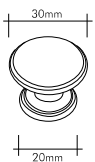

Aksesuarlar

Mutfak Aksesuarlar Kitchen Accesories

Renk Seçenekleri / Color Options

Altın Rengi - Sarı	- Sarı Oksit	- Siyah	- Bronz	- Krom
003	001	013	090	008 005

2512 - 003 Antik çekme kol - Altın Rengi
Pull Handle - Gold Color