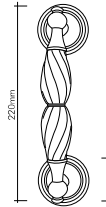

Aksesuarlar

Mutfak Aksesuarlar Kitchen Accesories

Renk Seçenekleri / Color Options

Altın Rengi - Sarı	- Sarı Oksit	- Siyah	- Bronz	- Krom
003	001	013	090	008 005

2512 - 003 Antik çekme kol - Altın Rengi
Pull Handle - Gold Color