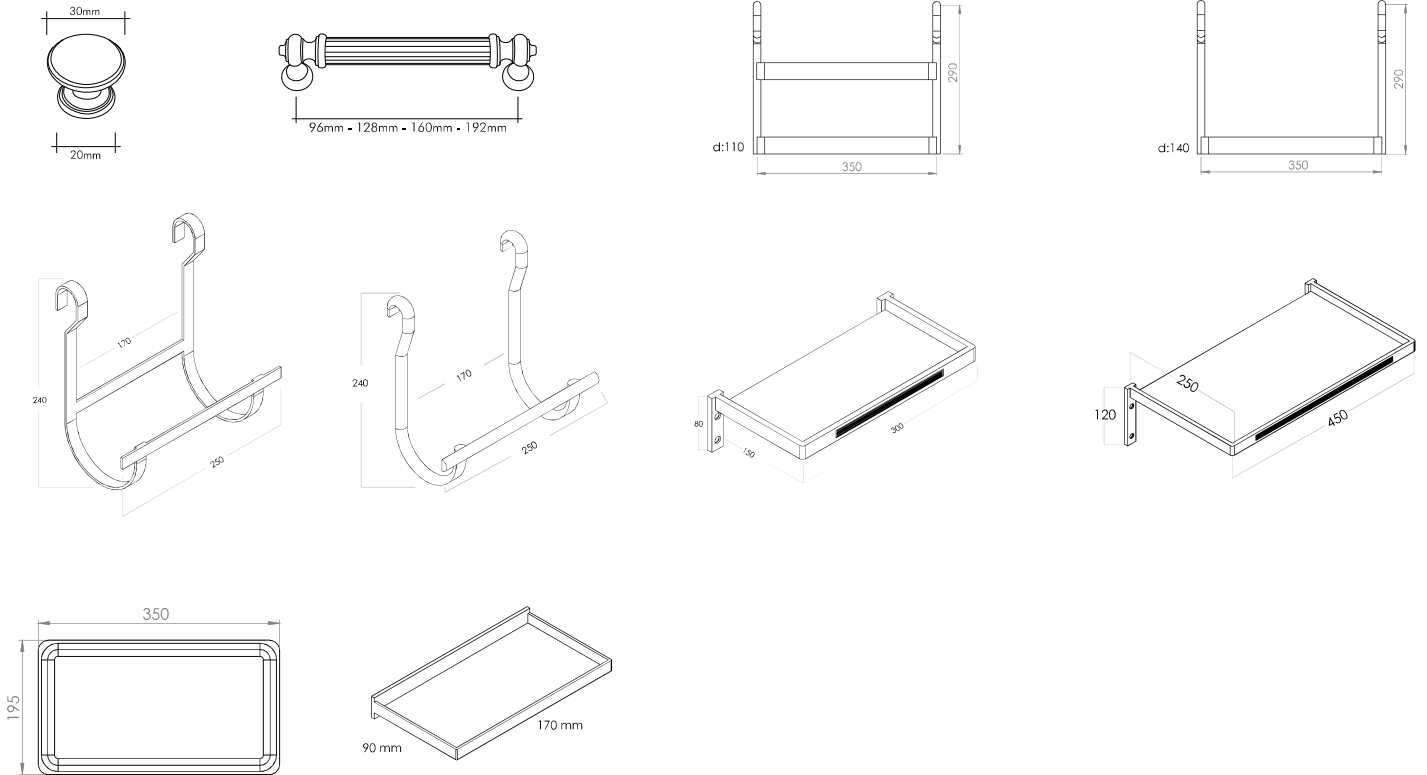

Teknik Çizimler