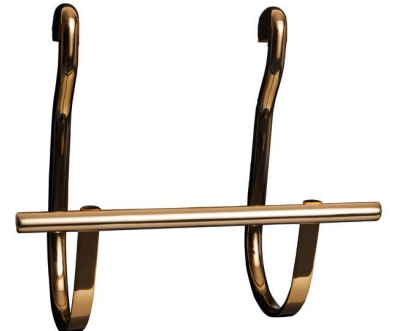

2703 - 003 Havluluk Yarım Tip - Altın Rengi
Towel Holder - Gold Color