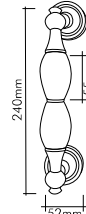

Aksesuarlar

Mutfak Aksesuarlar Kitchen Accesories

Renk Seçenekleri / Color Options

Altın Rengi - Sarı	- Sarı Oksit	- Siyah	- Bronz	- Krom
003	001	013	090	008 005

2512 - 003 Antik çekme kol - Altın Rengi
Pull Handle - Gold Color