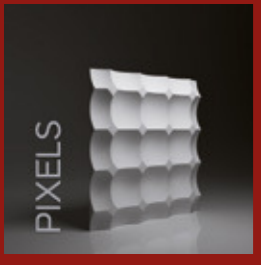

Pixels

■ **rozměry** 80 x 80 cm (š x v) ■ **tloušťka** od 1,5 cm do 5,0 cm ■ **váha** cca 18 kg

Tubes

■ **rozměry** 80 x 80 cm (š x v) ■ **tloušťka** od 1,5 cm do 4,5 cm ■ **váha** cca 15 kg