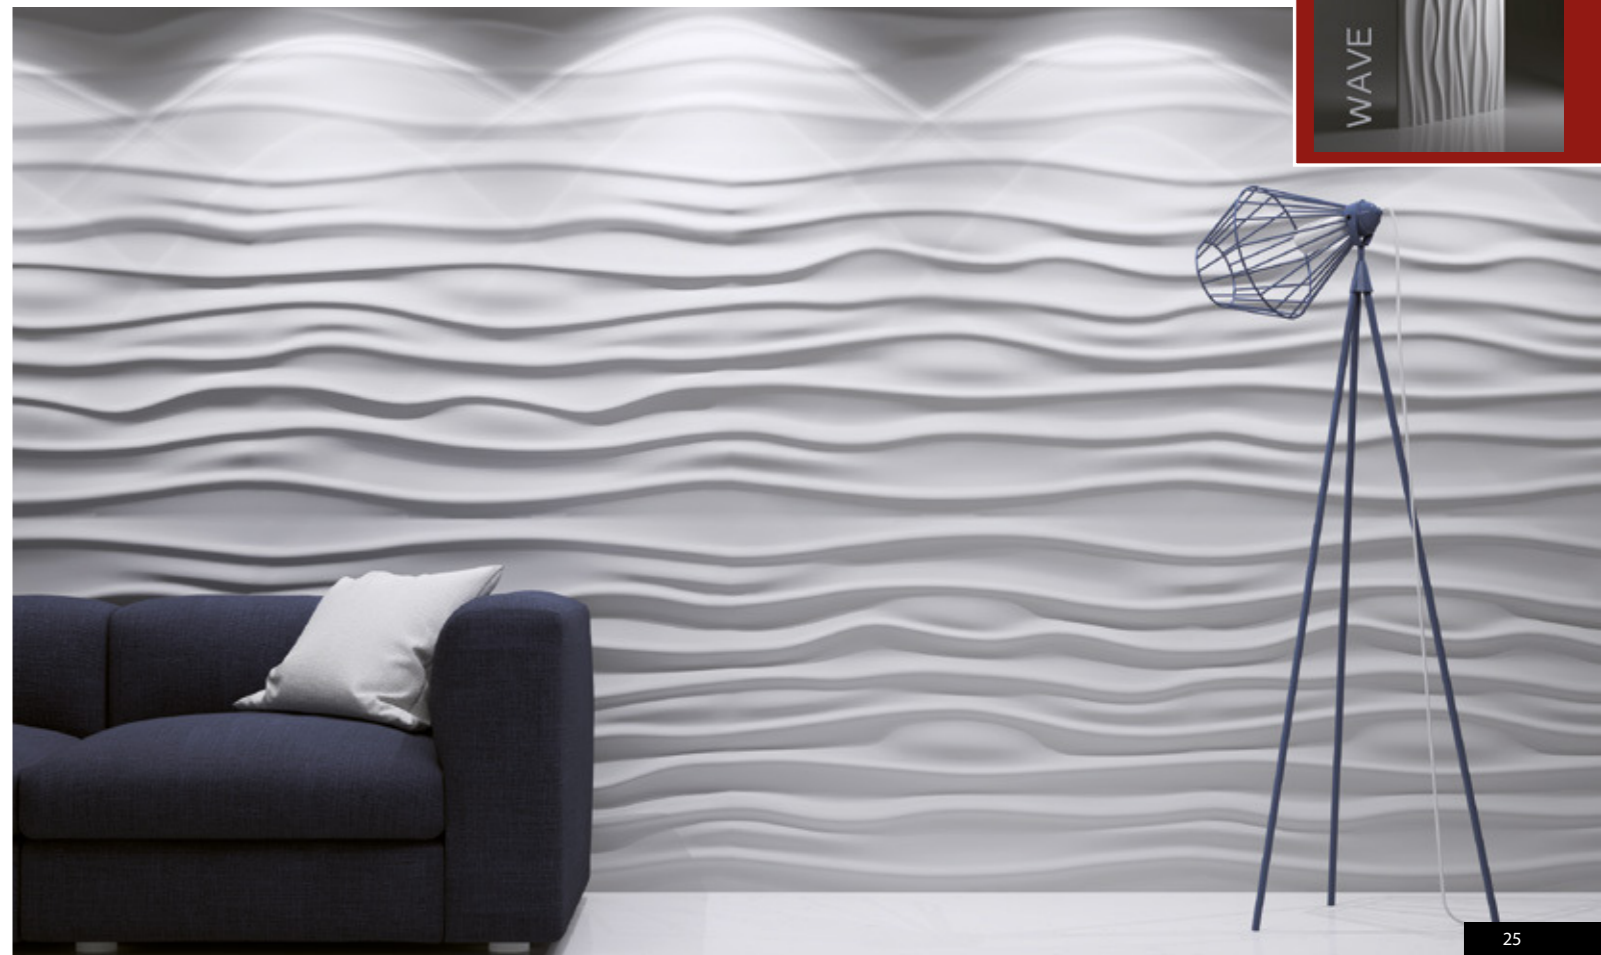

Rhombus

SQUARES

Squares

■ rozměry 37 x 37 cm (š x v) ■ tloušťka 4,0 cm ■ váha cca 3,7 kg

WAVE

Wave

■ rozměry 80 x 100 cm (š x v) ■ tloušťka od 1,5 cm do 3,0 cm ■ váha cca 15 kg

Flower