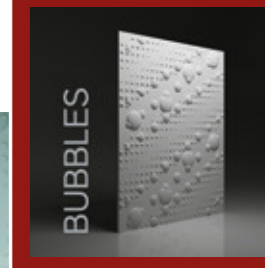

Bubbles

Laguna

■ **rozměry** 80 x 100 cm (š x v) ■ **tloušťka** od 1,5 cm do 3,0 cm ■ **váha** cca 12 kg

■ **rozměry** 80 x 100 cm (š x v) ■ **tloušťka** od 1,5 cm do 3,0 cm ■ **váha** cca 12 kg

Lattice

Rain