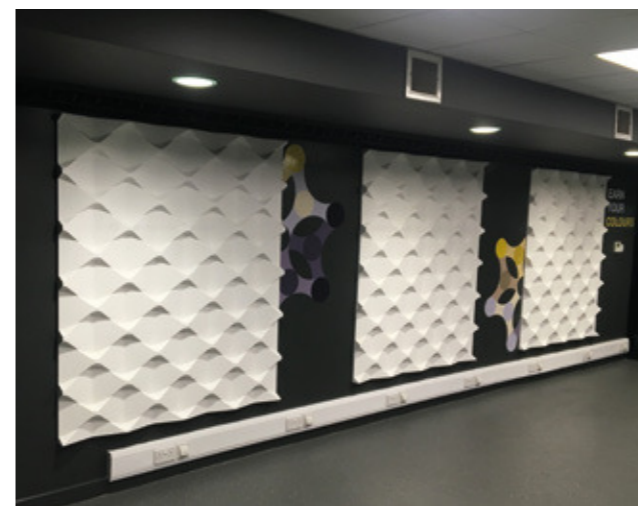

■ **rozměry** 80 x 80 cm (š x v) ■ **tloušťka** od 1,5 cm do 2,3 cm ■ **váha** cca 10 kg

Puzzle

Groovy

■ **rozměry** 80 x 100 cm (š x v) ■ **tloušťka** od 1,5 cm do 3,0 cm ■ **váha** cca 12 kg

Realizace

Panely Dunes získaly několik cen za přínos pro interiérový design:

3d dekorativní panely Dunes díky svému bohatství vzorů a širokým možnostem povrchových úprav, umožňují moderní a estetické dekorace stěn v interiéru. Díky použití přírodních látek, jsou tyto panely šetrné k lidem i životnímu prostředí. Sádrové panely Dunes jsou netoxické, nehořlavé a neobsahují těžké organické látky. Mohou být použity jednotlivě, ve formě zdobných prvků nebo k pokrytí celých stěn trojrozměrnou strukturou. Dekorativní panely mohou být použity k výzdobě jak obytných interiérů, tak i veřejných budov jako jsou restaurace, galerie, hotely, obchody apod.