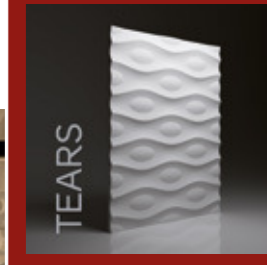

ROLLING

Rolling

■ **rozměry** 80 x 100 cm (š x v) ■ **tloušťka** od 1,5 cm do 3,0 cm ■ **váha** cca 15 kg

Shallow

■ rozměry 80 x 100 cm (š x v) ■ tloušťka od 1,5 cm do 3,0 cm ■ váha cca 12 kg

Tears

■ rozměry 80 x 100 cm (š x v) ■ tloušťka od 1,5 cm do 3,0 cm ■ váha cca 12 kg