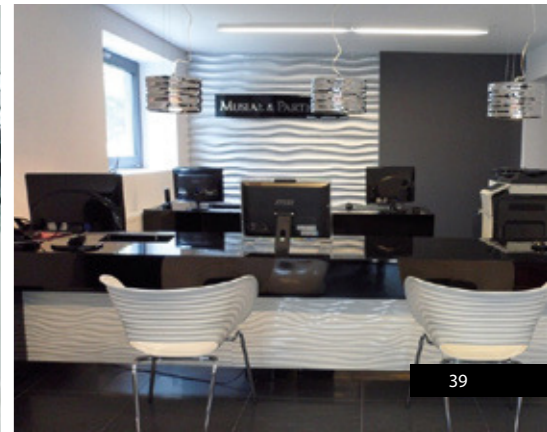

■ **rozměry** 80 x 80 cm (š x v) ■ **tloušťka** od 1,5 cm do 2,3 cm ■ **váha** cca 10 kg

Puzzle

Groovy

■ **rozměry** 80 x 100 cm (š x v) ■ **tloušťka** od 1,5 cm do 3,0 cm ■ **váha** cca 12 kg

Realizace

Panely Dunes získaly několik cen za přínos pro interiérový design: