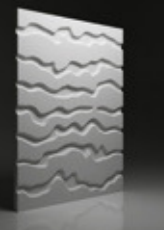

Bubbles

Laguna

■ **rozměry** 80 x 100 cm (š x v) ■ **tloušťka** od 1,5 cm do 3,0 cm ■ **váha** cca 12 kg

■ **rozměry** 80 x 100 cm (š x v) ■ **tloušťka** od 1,5 cm do 3,0 cm ■ **váha** cca 12 kg

Lattice

Rain

■ **rozměry** 80 x 100 cm (š x v) ■ **tloušťka** od 1,5 cm do 3,0 cm ■ **váha** cca 12 kg

Rings

■ **rozměry** 80 x 100 cm (š x v) ■ **tloušťka** od 1,5 cm do 3,0 cm ■ **váha** cca 12 kg

SPEAKER

Speaker

■ rozměry 80 x 100 cm (š x v) ■ tloušťka 4,5 cm ■ váha cca 5 kg

■ rozměry 80 x 100 cm (š x v) ■ tloušťka od 1,5 cm do 3,0 cm ■ váha cca 12 kg

Vertical Lines

VERTICAL LINES

Vines

■ rozměry 80 x 100 cm (š x v) ■ tloušťka od 1,5 cm do 3,0 cm ■ váha cca 12 kg

Choppy

■ rozměry 80 x 100 cm (š x v) ■ tloušťka od 1,5 cm do 3,0 cm ■ váha cca 12 kg