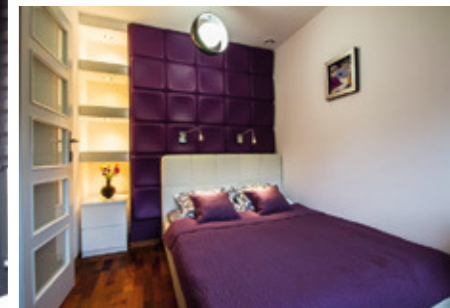

■ **rozměry** 80 x 80 cm (š x v) ■ **tloušťka** od 1,5 cm do 2,3 cm ■ **váha** cca 10 kg

Puzzle

Groovy

■ **rozměry** 80 x 100 cm (š x v) ■ **tloušťka** od 1,5 cm do 3,0 cm ■ **váha** cca 12 kg

Realizace

Panely Dunes získaly několik cen za přínos pro interiérový design: