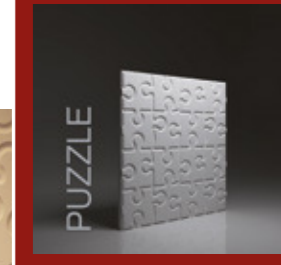

■ **rozměry** 80 x 80 cm (š x v) ■ **tloušťka** od 1,5 cm do 2,3 cm ■ **váha** cca 10 kg

Puzzle

Groovy

■ **rozměry** 80 x 100 cm (š x v) ■ **tloušťka** od 1,5 cm do 3,0 cm ■ **váha** cca 12 kg

Realizace

Panely Dunes získaly několik cen za přínos pro interiérový design: