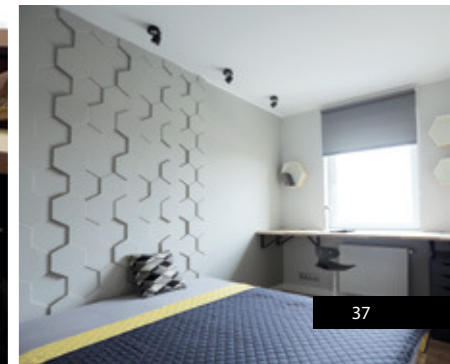

■ **rozměry** 80 x 80 cm (š x v) ■ **tloušťka** od 1,5 cm do 2,3 cm ■ **váha** cca 10 kg

Puzzle

Groovy

■ **rozměry** 80 x 100 cm (š x v) ■ **tloušťka** od 1,5 cm do 3,0 cm ■ **váha** cca 12 kg

Realizace

Panely Dunes získaly několik cen za přínos pro interiérový design: