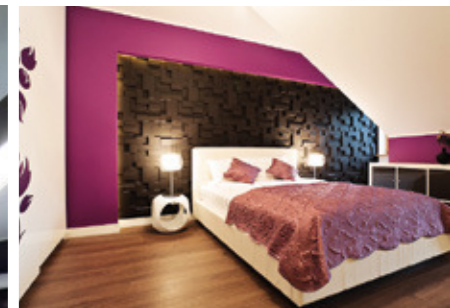

■ **rozměry** 80 x 80 cm (š x v) ■ **tloušťka** od 1,5 cm do 2,3 cm ■ **váha** cca 10 kg

Puzzle

Groovy

■ **rozměry** 80 x 100 cm (š x v) ■ **tloušťka** od 1,5 cm do 3,0 cm ■ **váha** cca 12 kg

Realizace

Panely Dunes získaly několik cen za přínos pro interiérový design: