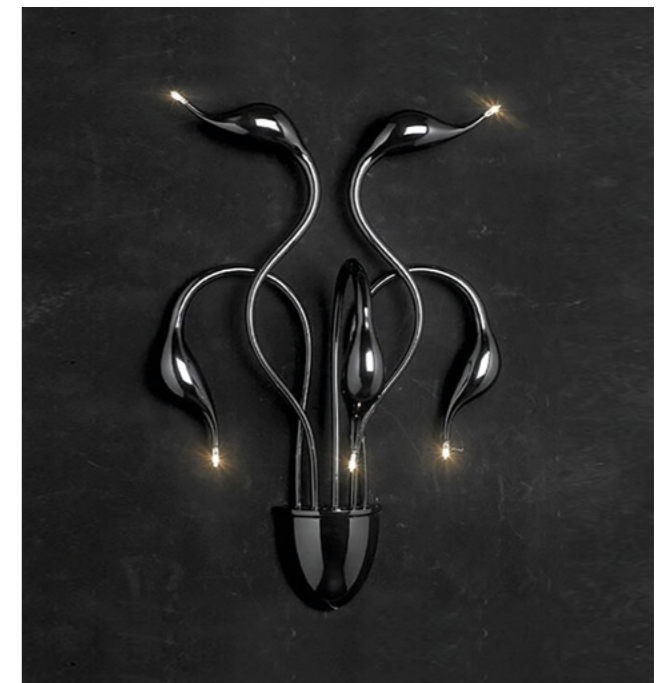

LDW 6028-5 (BK)
MAGICA BLACK W5
G4*5*20W
W46 × H85
METAL