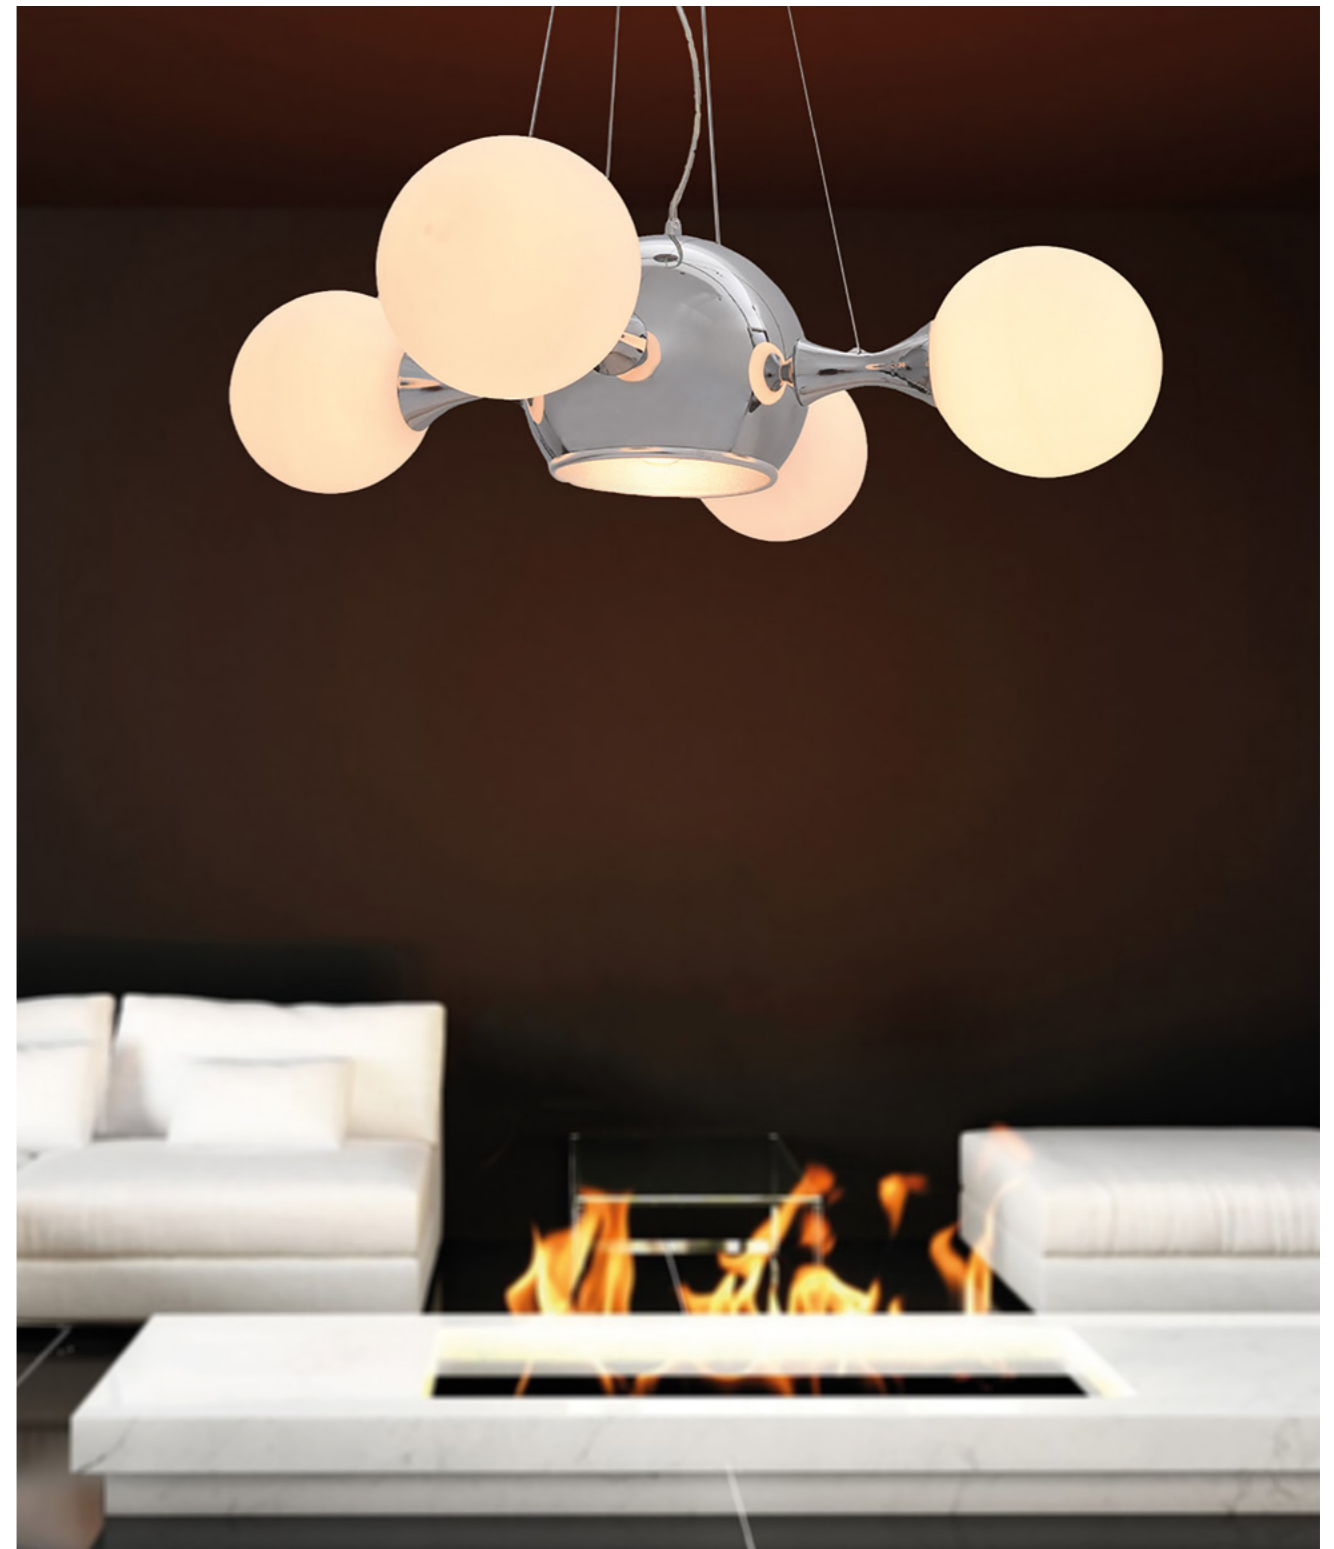

BOATEGGA W5

E27*1*40W
E14*4*40W
D60 x H40-90
GLASS, METAL