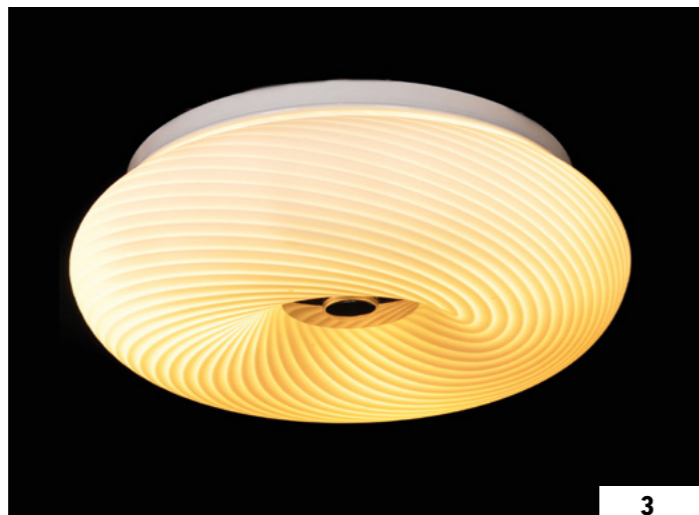

E27*4*40W
D42 × H12
GLASS, METAL

3

LDC 1105-330

3 | **MONARTE D33**

E27*3*40W
D32 × H11
GLASS, METAL

LDP 1105-380

1 | **MONARTE D38**

E27*3*40W
D38 × H35-100
GLASS, METAL