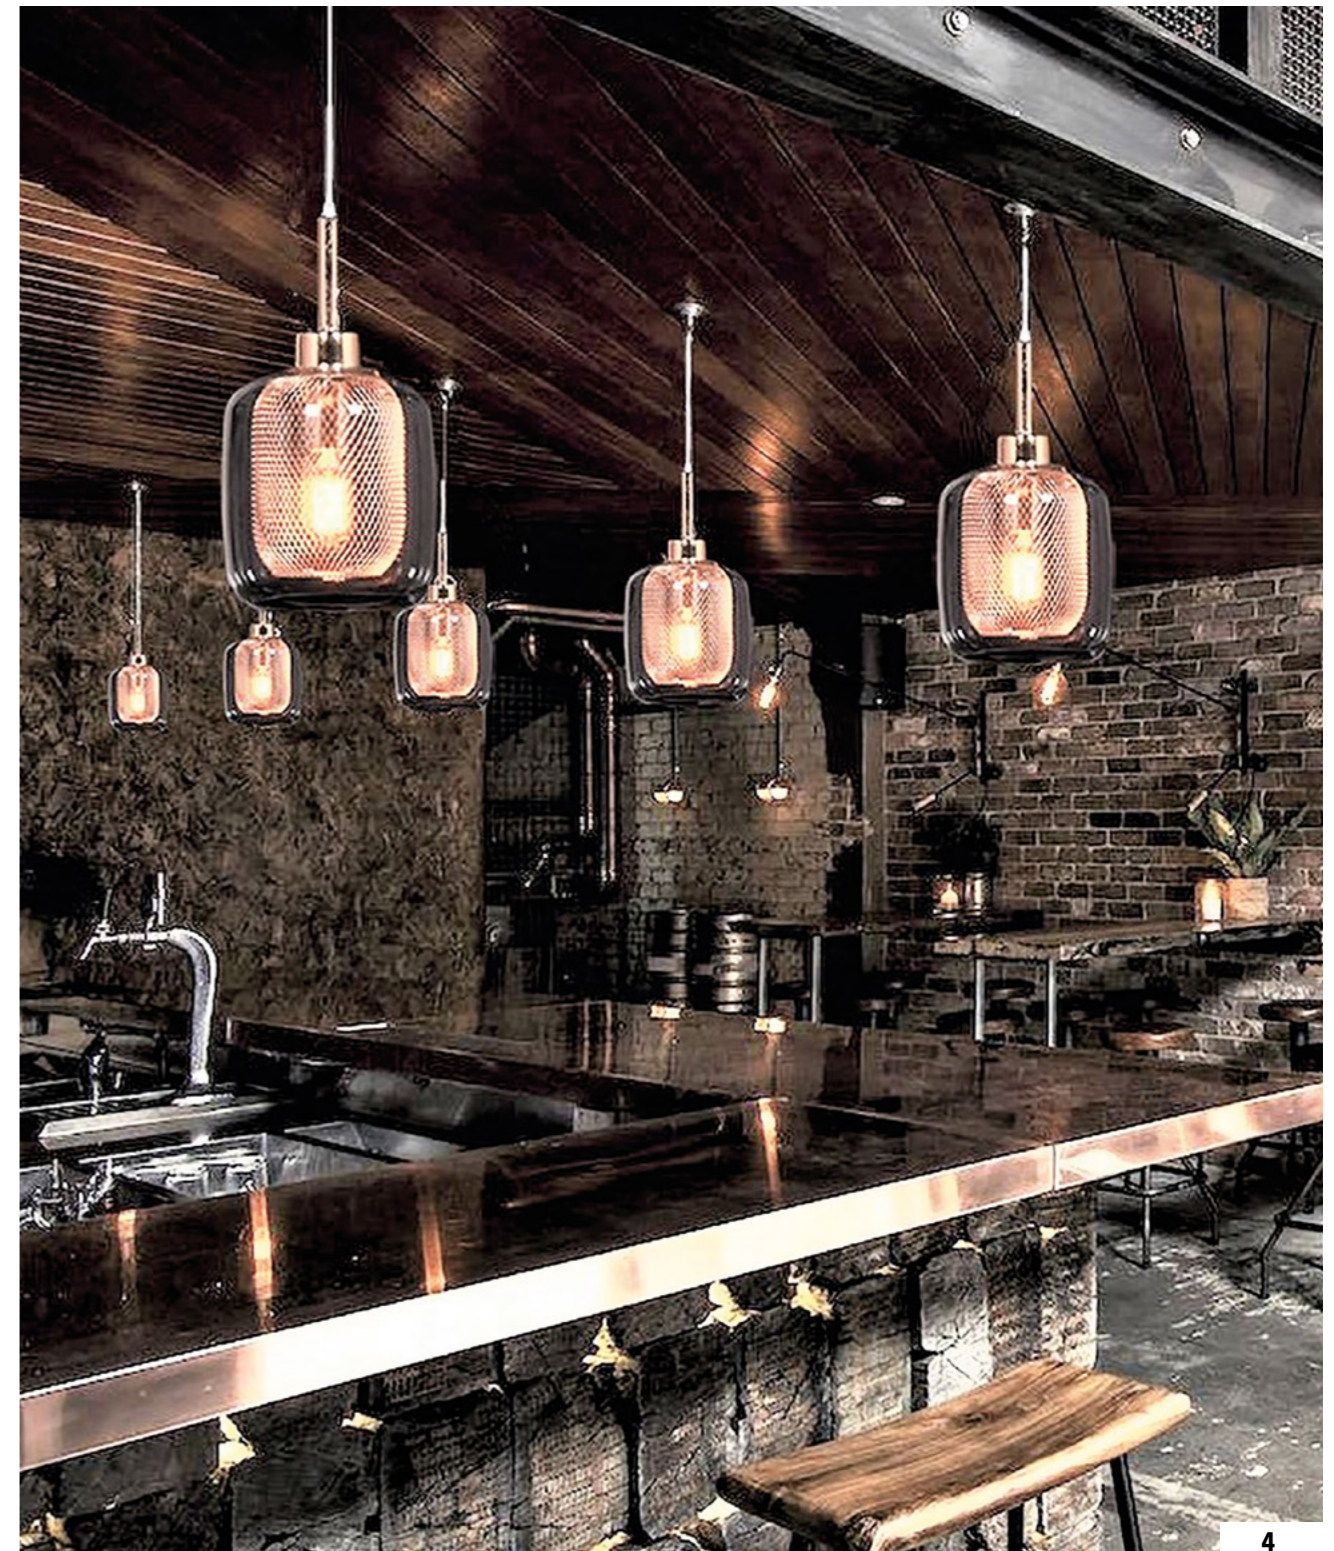

4 | **BESSA BRASS**

E27*1*40W
D20 × H40-130
METAL, GLASS