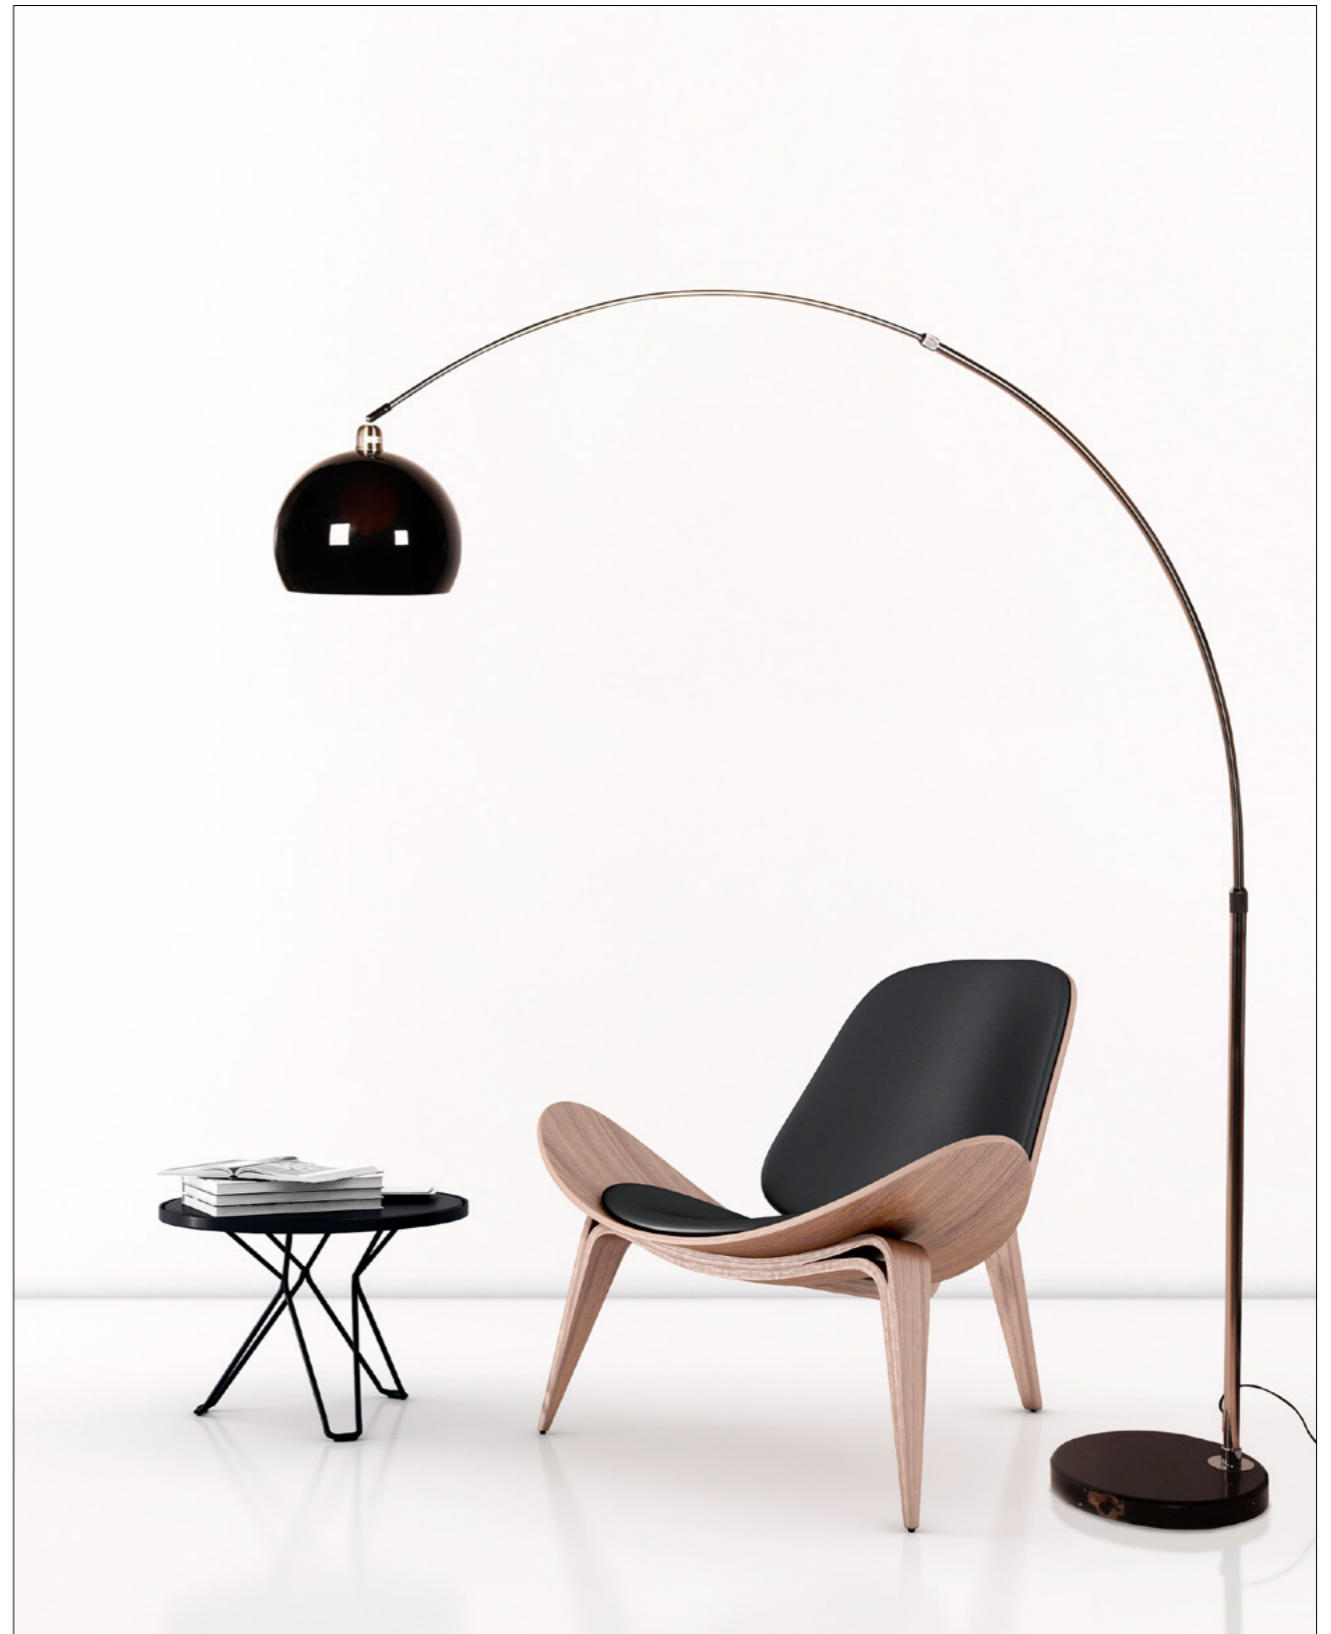

LDF 5508-C (WT)

AZURRO C1 WHITE

E27*1*40W
SHADE D24
W170×H190
METAL, GRANITE

LDF 5108-B (BK)

NEGREDO BLACK

E27*1*40W
SHADE D33
W170×H190
METAL, GRANITE, ACRYLIC