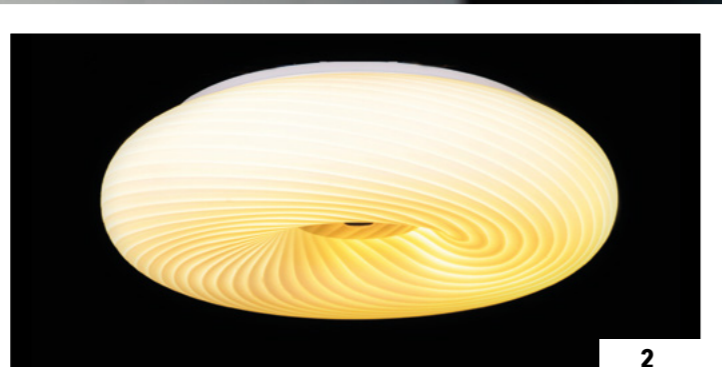

LDP 1057-600
BRIZA D60
G9*6*20W
D15×W60×H40-120
GLASS, CRYSTAL, METAL

1

LDC 1105-500

1 | **MONARTE D50**

E27*5*40W
D50 × H20
GLASS, METAL

2

LDC 1105-430

2 | **MONARTE D43**