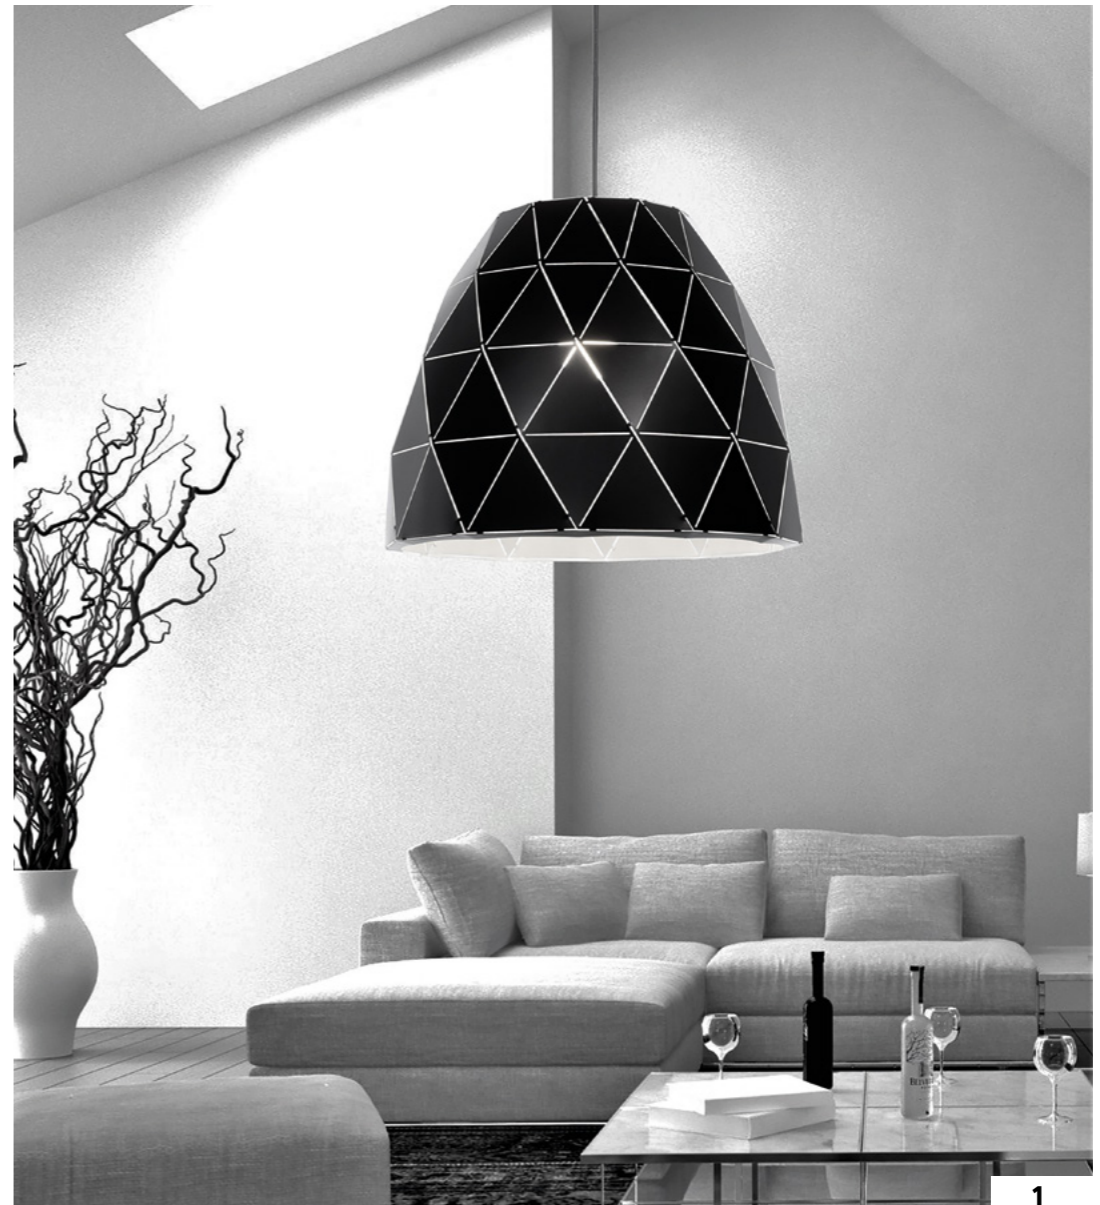

LDP 7415-1 (BK)
1 | DUKKA BLACK
E27*1*40W
D40 x H45-120
METAL

LDP 7415-1 (WT)
2 | DUKKA WHITE
E27*1*40W
D40 x H45-120
METAL