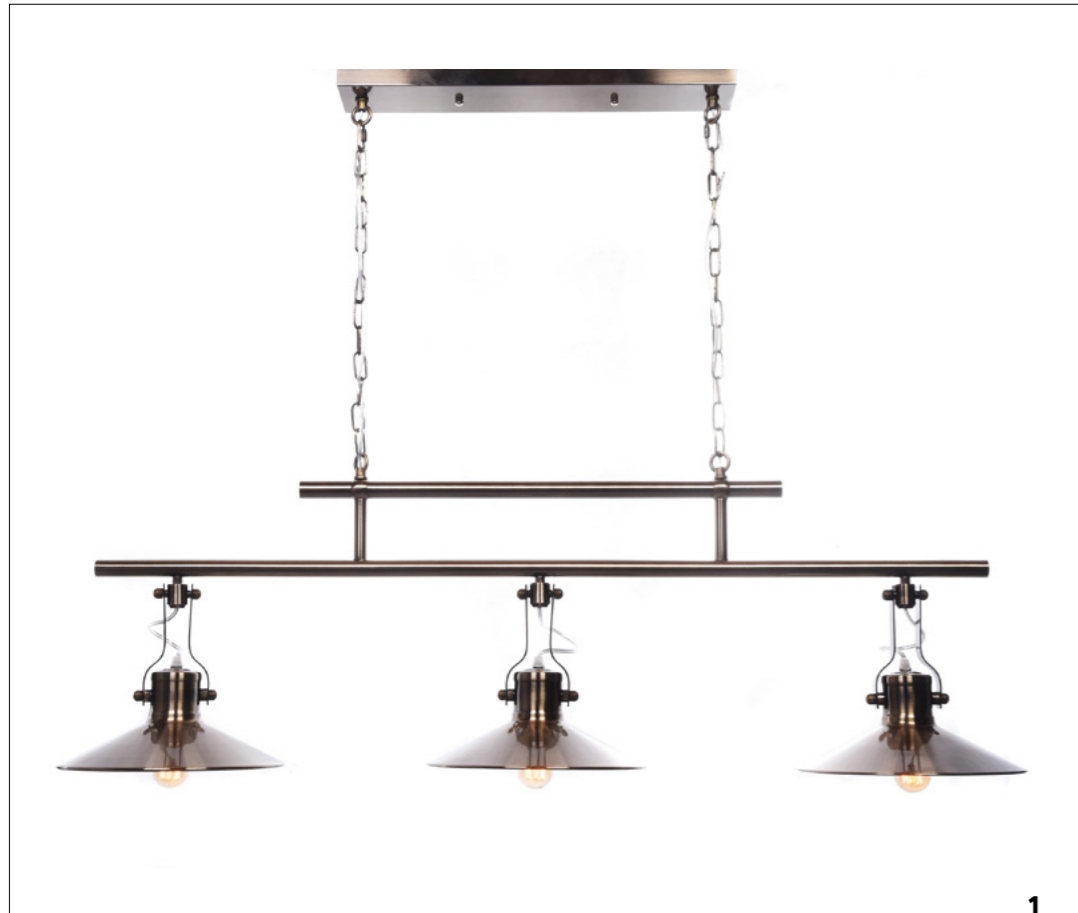

1

LDP 711-3 (MD)

1 | **SETORRE TRIO W3**

E27*1*40W
W120 × H35-100
METAL

LDP 711 (CHR)

2 | **SETORRE CHROME W1**

E27*1*40W
D27 × H35-100
METAL

LDP 711 (MD)

3 | **SETORRE BRASS W1**

E27*1*40W
D27 × H35-100
METAL

2

1

3