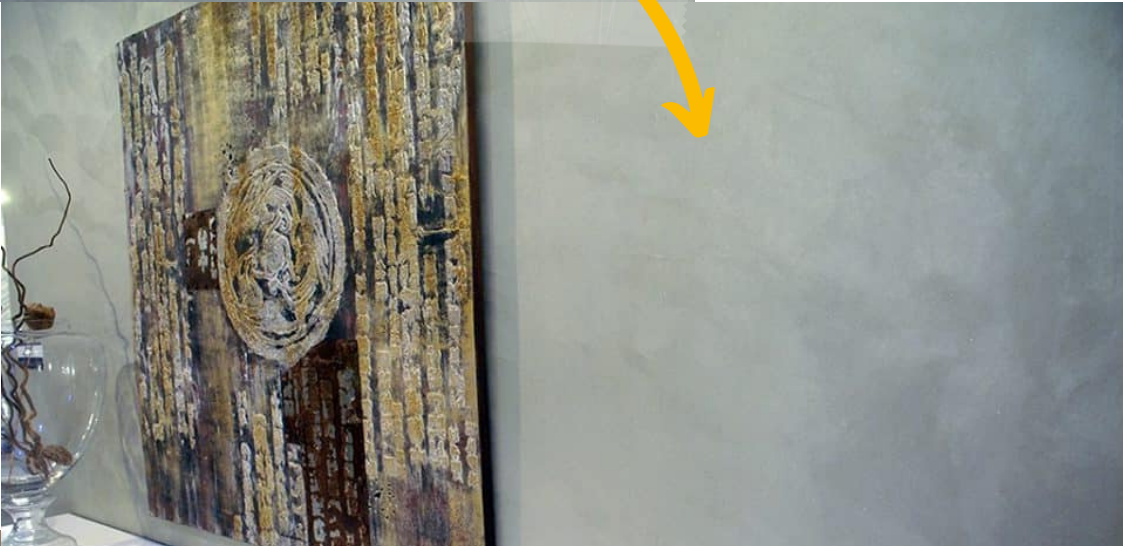

W&F WALL & FLOOR DESIGN

Dodáváme
interiérům
výjimečnost

Dekoratívni stěrky
dodávají interiérům
moderní design a
nádech luxusu.

Navíc jsou odolné a
většina z nich je i
omyvatelná.

Ve Wall & Floor
Design používáme
kvalitní materiály
značky RIVES,
které jsou
dovážené z Itálie.

**KALAHARI -
MICRON**

pískový efekt

**SEDUXION SETA
INTRECCIATA**

hedvábí

NUBILIA

sametový vzor

**SEDUXION SETA
MILE RIGHE**

látkové vzory

VELLUTO
sametový vzor

**MATERIX
SPACCANTE**
rozpraskaná stěna

**MATERIX
ROCCIA
METAMORFICA**
imitace travertinu

ENEZIA
benátský štuk

**MATERIX
ROCCIA RIGITA**
nadčasová stěrka

**MATERIX
GARAGE**

kovový plech
s nýty