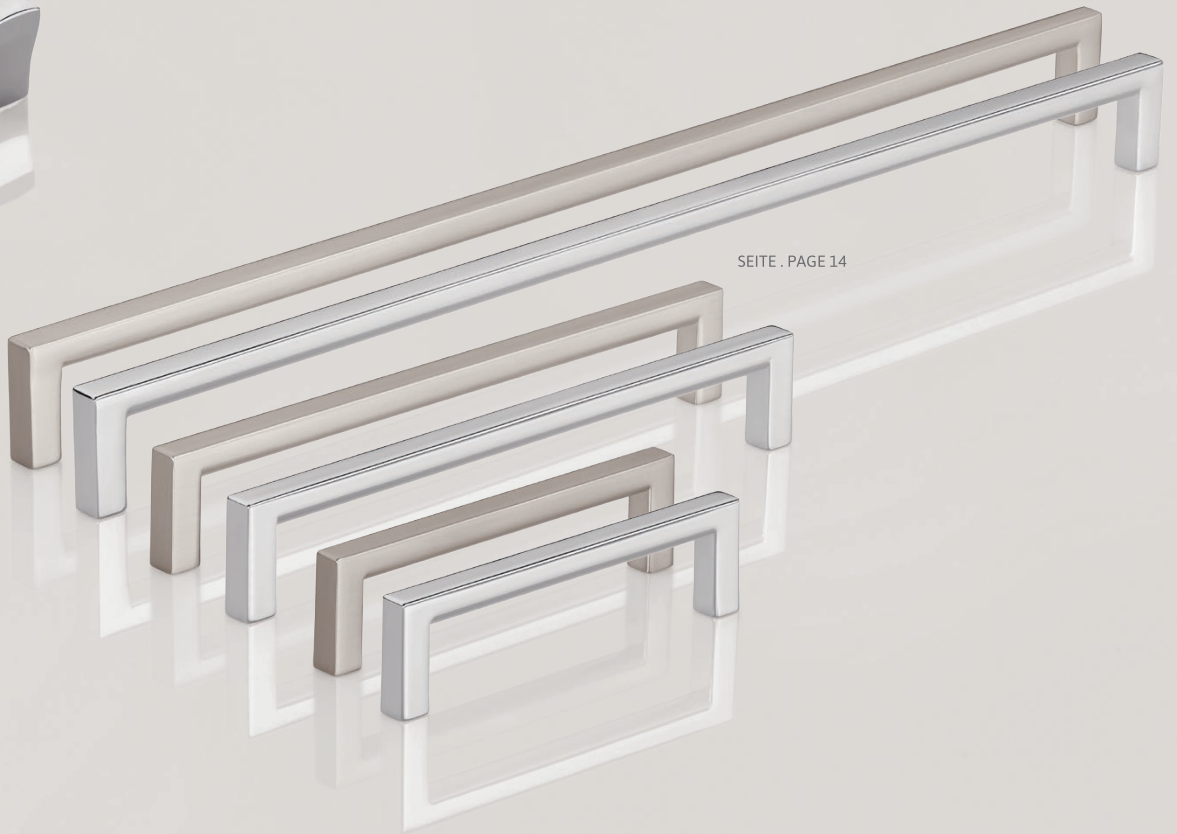

# INDUSTRY PLUS

MÖBELBESCHLÄGE FURNITURE FITTINGS

DESIGN MADE IN AUSTRIA

 **SIRO**  
FASHION FOR FURNITURE

SEITE . PAGE 6

SEITE . PAGE 14

SEITE . PAGE 8

SEITE . PAGE 16

Originalgröße . Original size

- 1 ZN1 Glänzend verchromt . *bright chrome*
- 2 ZN21 Vernickelt feingeschliffen . *satin nickel plated*

**1499**

Bestellnummer | Order no.

	 L	 H	 B/W	 VE/PU
<b>1</b> 1499-16ZN1X	16	26	16	100
<b>2</b> 1499-16ZN21X	16	26	16	100

 LOCHABSTAND | CENTER TO CENTER LÄNGE | LENGTH HÖHE | HEIGHT BREITE | WIDTH DURCHMESSER | DIAMETER VERPACKUNGSEINHEIT | PACKING UNIT

Originalgröße . Original size

- 1 ZN1 Glänzend verchromt . *bright chrome*
- 2 ZN21 Vernickelt feingeschliffen . *satin nickel plated*

 LOCHABSTAND | CENTER TO CENTER  LÄNGE | LENGTH  HÖHE | HEIGHT  BREITE | WIDTH  DURCHMESSER | DIAMETER  VERPACKUNGSEINHEIT | PACKING UNIT

Originalgröße . Original size

- 1 ZN1 *Glänzend verchromt . bright chrome*
- 2 ZN21 *Vernickelt feingeschliffen . satin nickel plated*