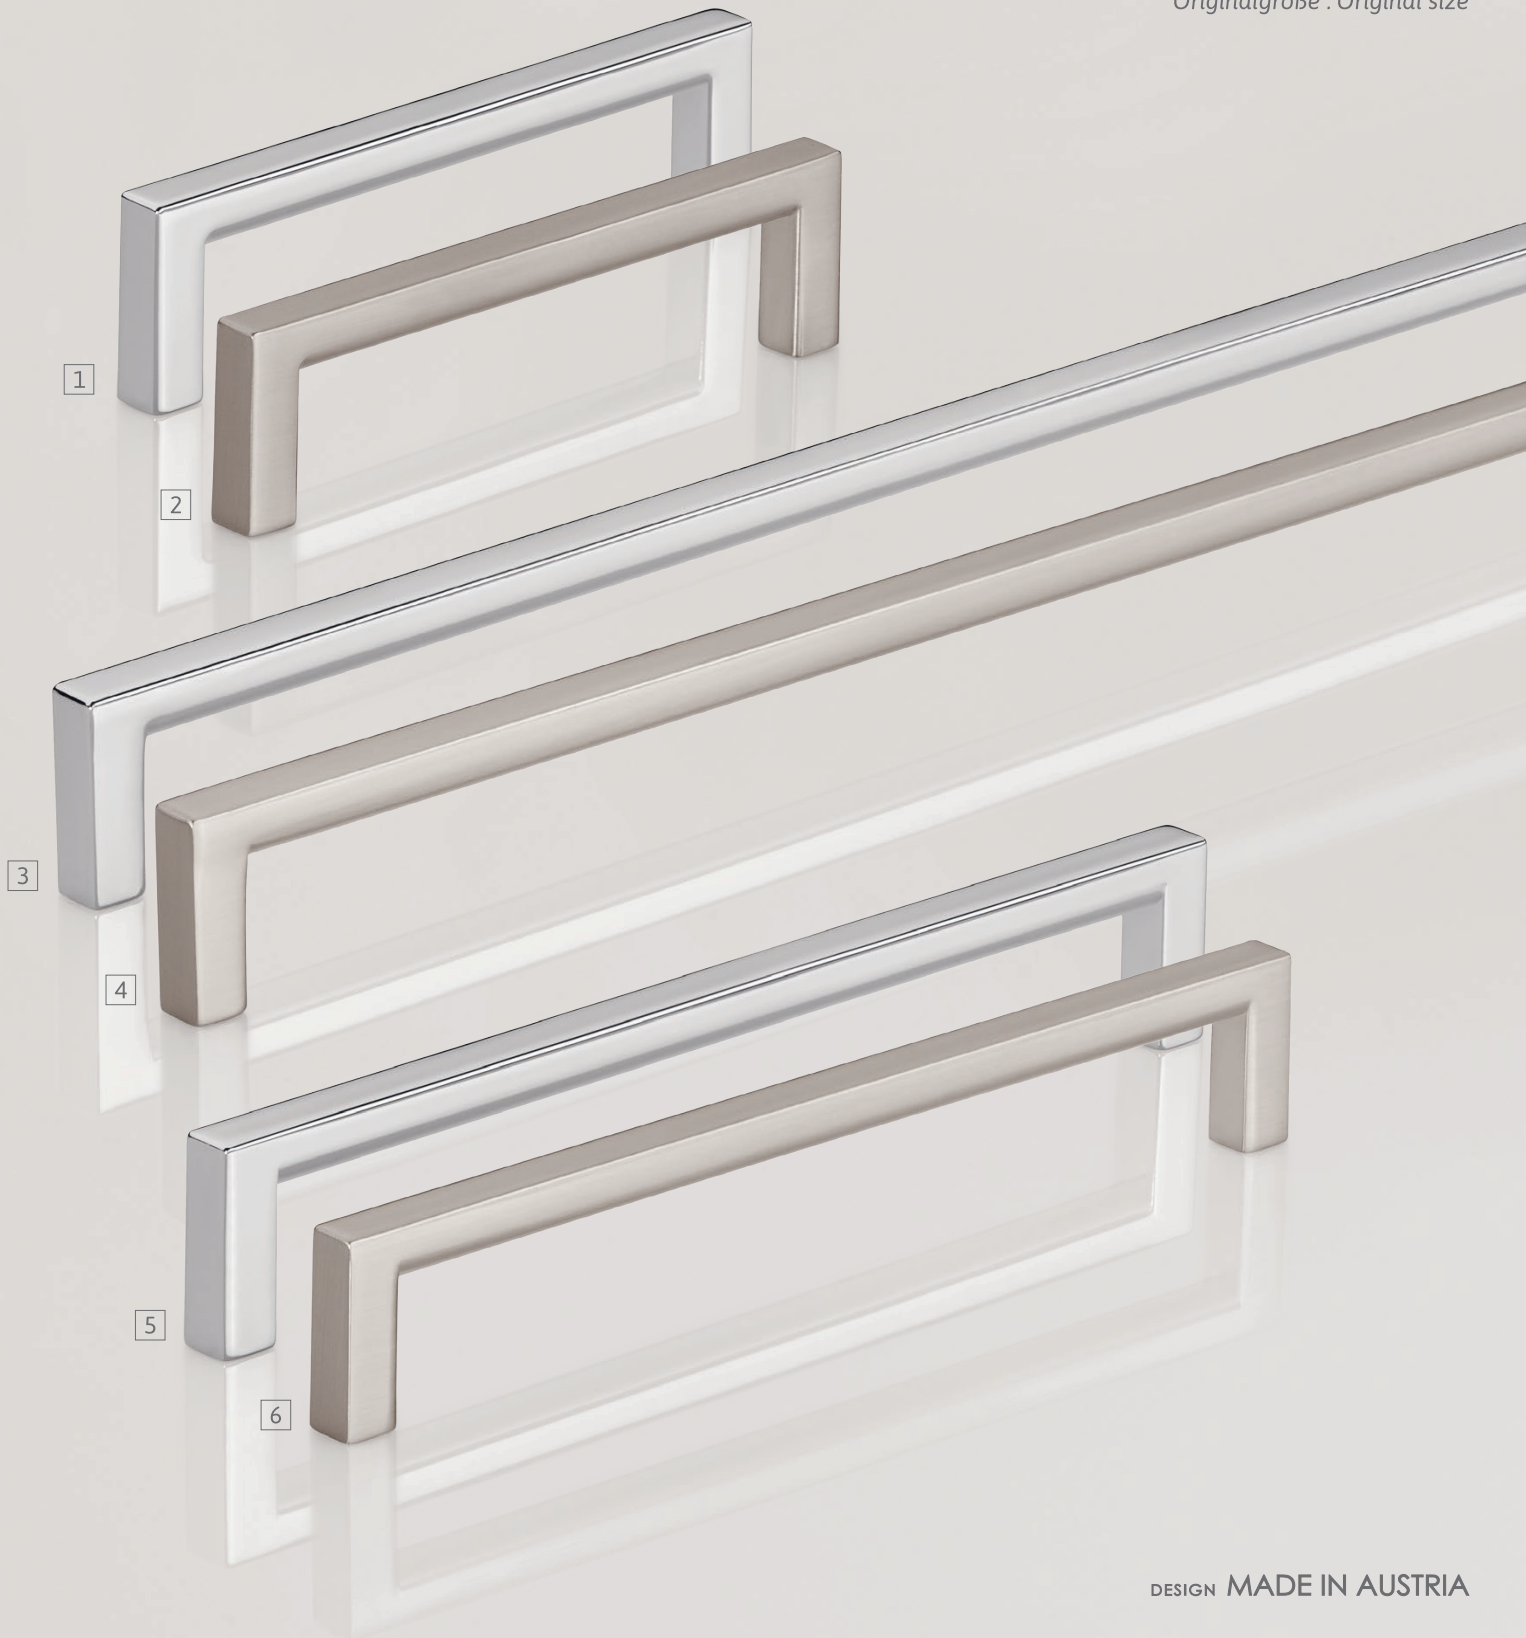

Originalgröße . Original size

- |   |   |      |   |
|---|---|------|---|
| 1 | 3 | ZN1  | Glänzend verchromt . <i>bright chrome</i>               |
| 2 | 4 | ZN21 | Vernickelt feingeschliffen . <i>satin nickel plated</i> |

**2108**

	Bestellnummer   Order no.	↔ LA/CC	↔ L	↑ H	↻ B/W	📦 VE/PU
1	2108-104ZN1X	96	104	28	8,5	100
2	2108-104ZN21X	96	104	28	8,5	100
3	2108-328ZN1X	320	328	28	8,5	100
4	2108-328ZN21X	320	328	28	8,5	100
5	2108-168ZN1X	160	168	28	8,5	100
6	2108-168ZN21X	160	168	28	8,5	100

↔ LOCHABSTAND | CENTER TO CENTER   ↔ LÄNGE | LENGTH   ↑ HÖHE | HEIGHT   ↻ BREITE | WIDTH   ∅ DURCHMESSER | DIAMETER   📦 VERPACKUNGSEINHEIT | PACKING UNIT

Originalgröße . Original size

- |   |   |   |      |   |
|---|---|---|------|---|
| 1 | 3 | 5 | ZN1  | Glänzend verchromt . <i>bright chrome</i>               |
| 2 | 4 | 6 | ZN21 | Vernickelt feingeschliffen . <i>satin nickel plated</i> |