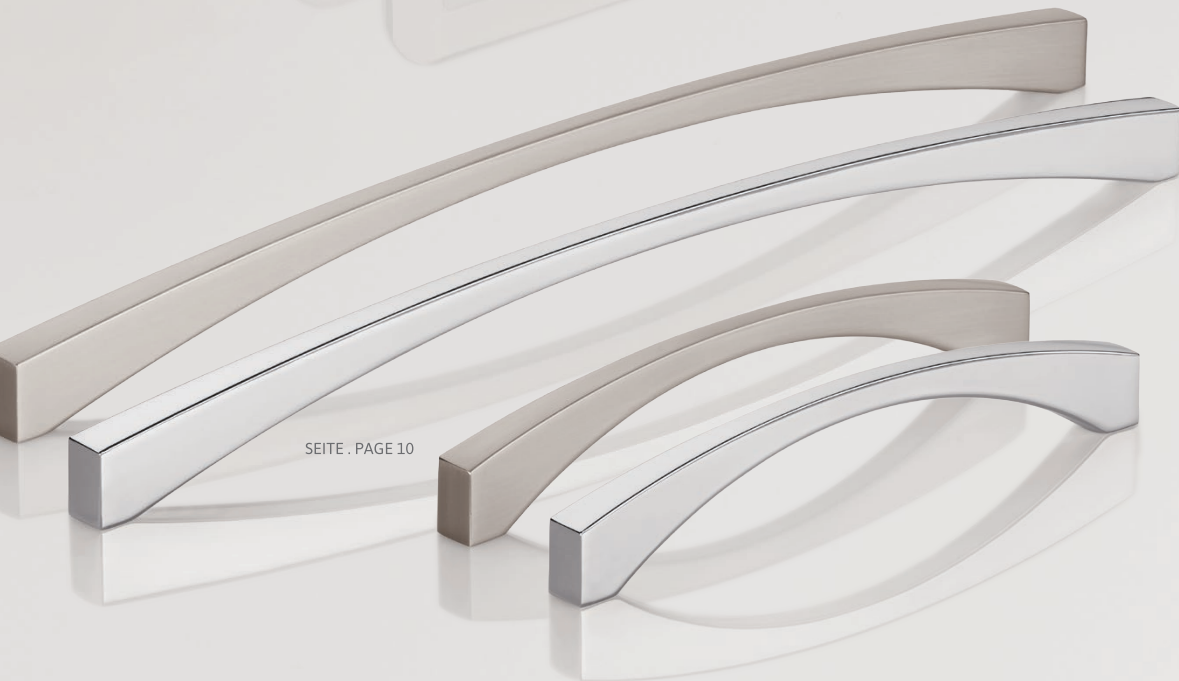

SEITE . PAGE 10