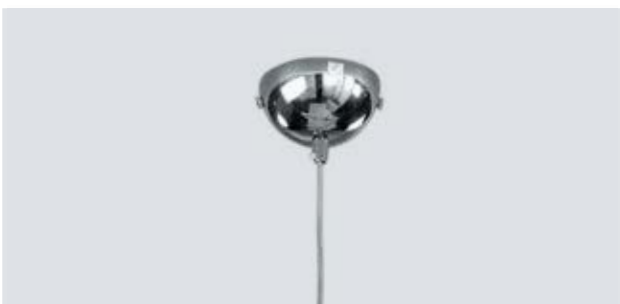

STRETTA

■ Frame: chrome plated

■ Frame: dark chrome plated

	1) □ 120 cm □ 44 cm / 53 - 250 cm ☑ 7 lp., G9, 40 W	1) □ 83 cm □ 44 cm / 53 - 250 cm ☑ 5 lp., G9, 40 W	□ 49 / 40 cm □ 9 cm ☑ 3 lp., G9, 40 W
PURE® KOLARZ® clear	104.87.5	104.85.5	104.63.5
PURE® KOLARZ®	104.87.5.STR JET	104.85.5.STR JET	104.63.5.STR JET

	1) 2) □ 120 cm □ 44 cm / 53 - 250 cm ☑ LED, 24 W, dimmable, 2880 lm, 2700 K
PURE® KOLARZ® clear	2104.87.59
PURE® KOLARZ®	2104.87.59.STR JET

Ceiling rose

1)