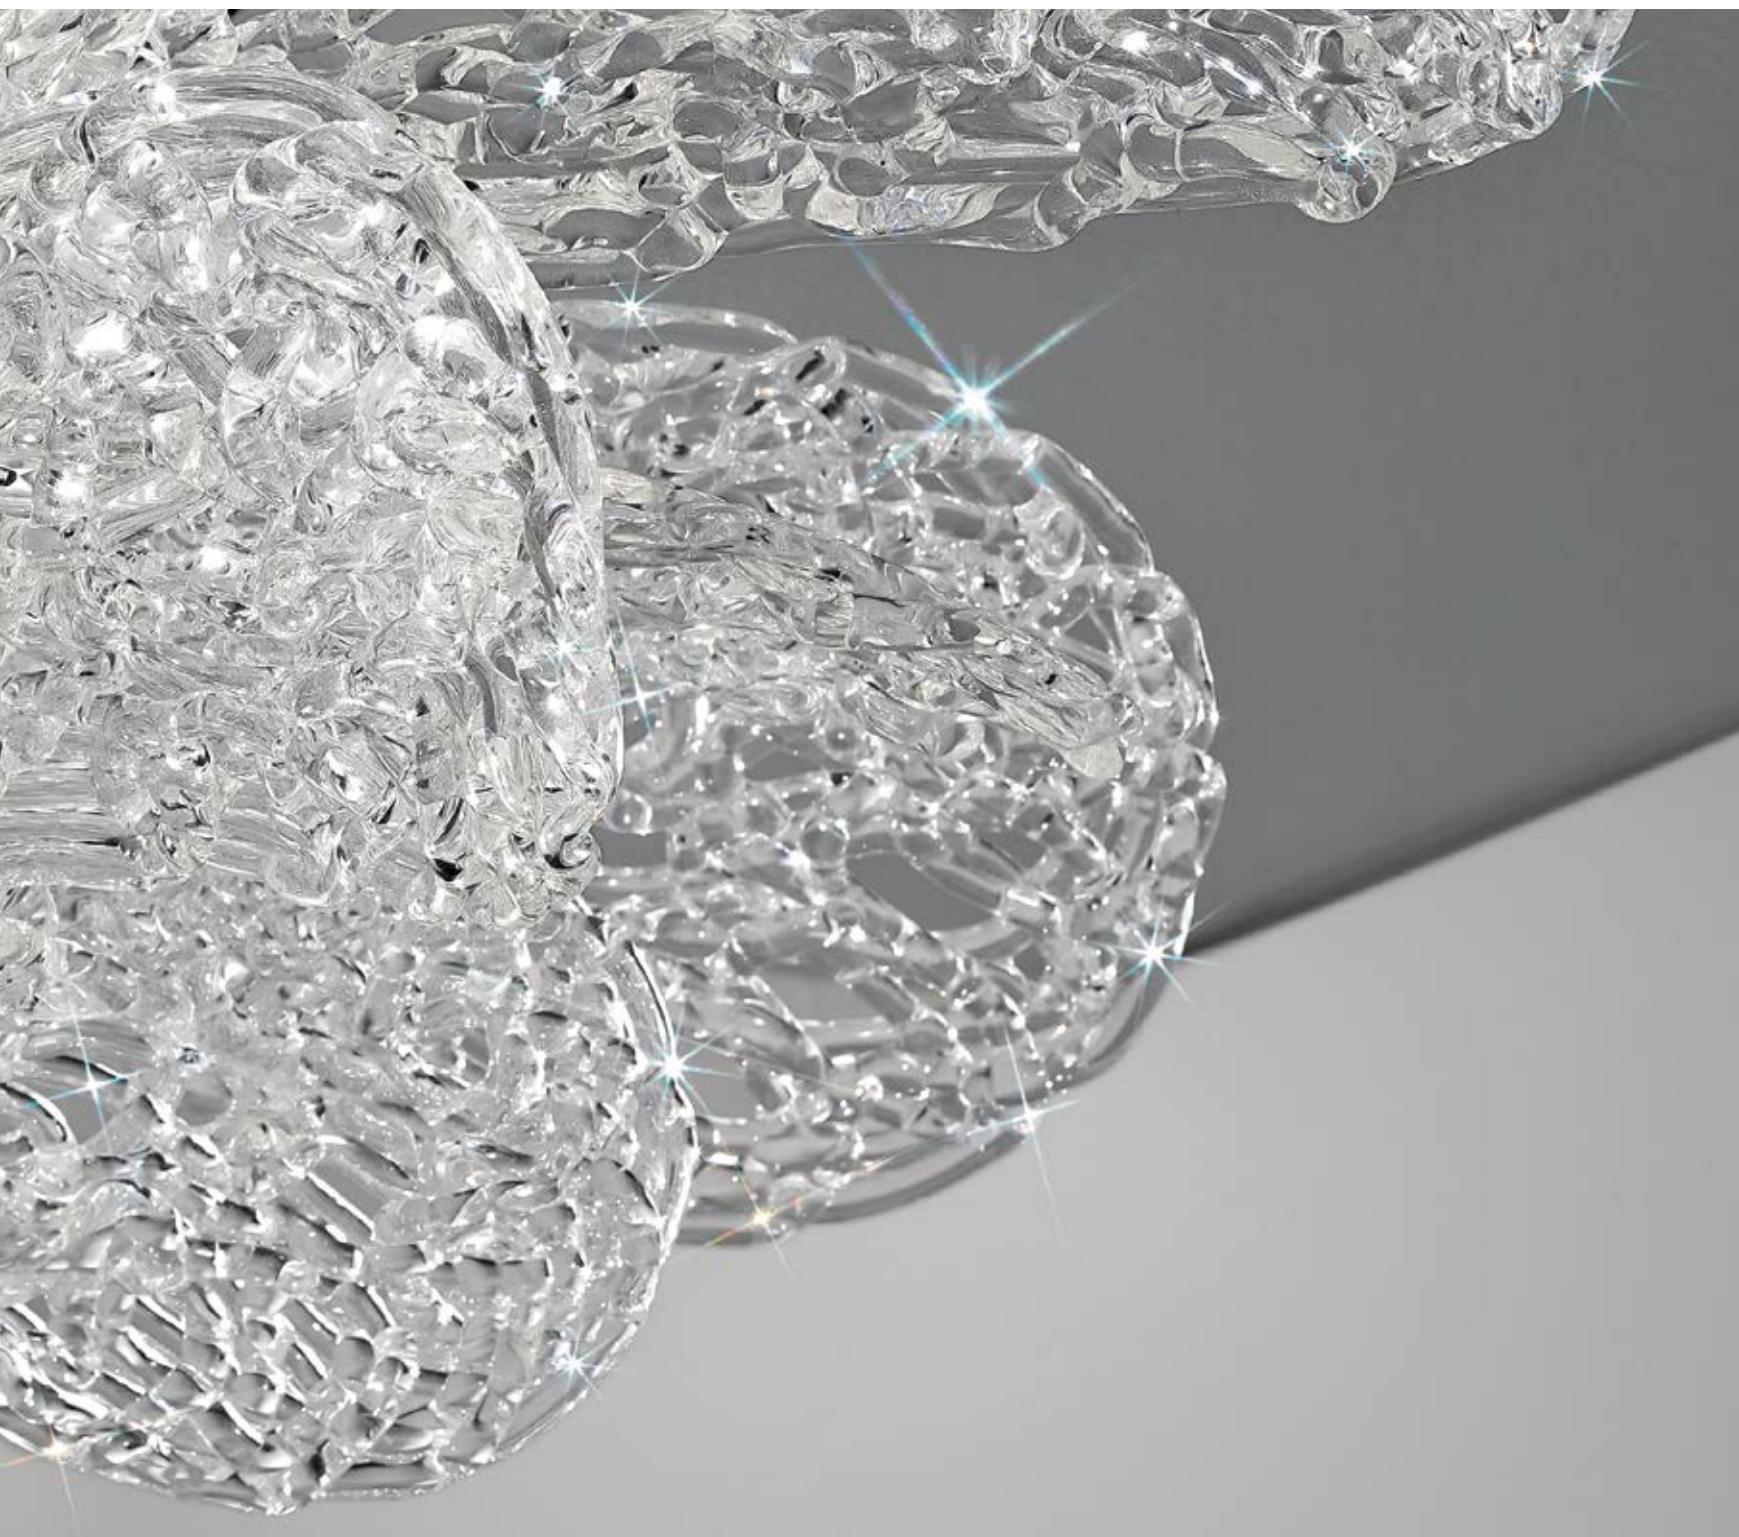

NAOMI

Design by Kolarz Studio