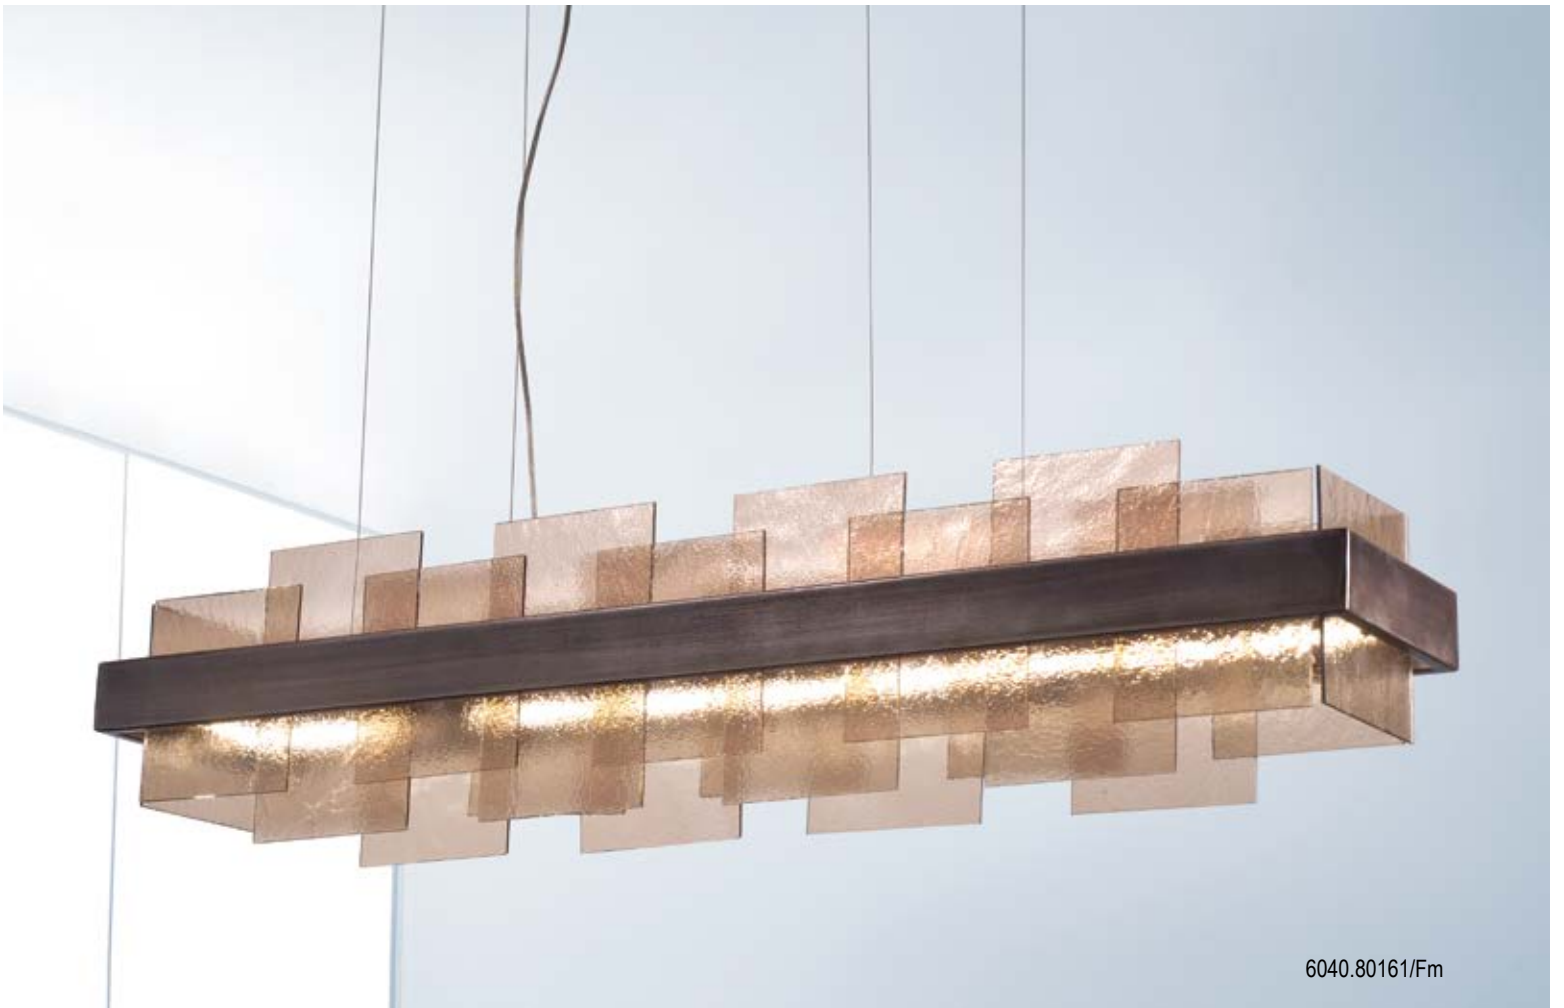

6040.80161/Fm