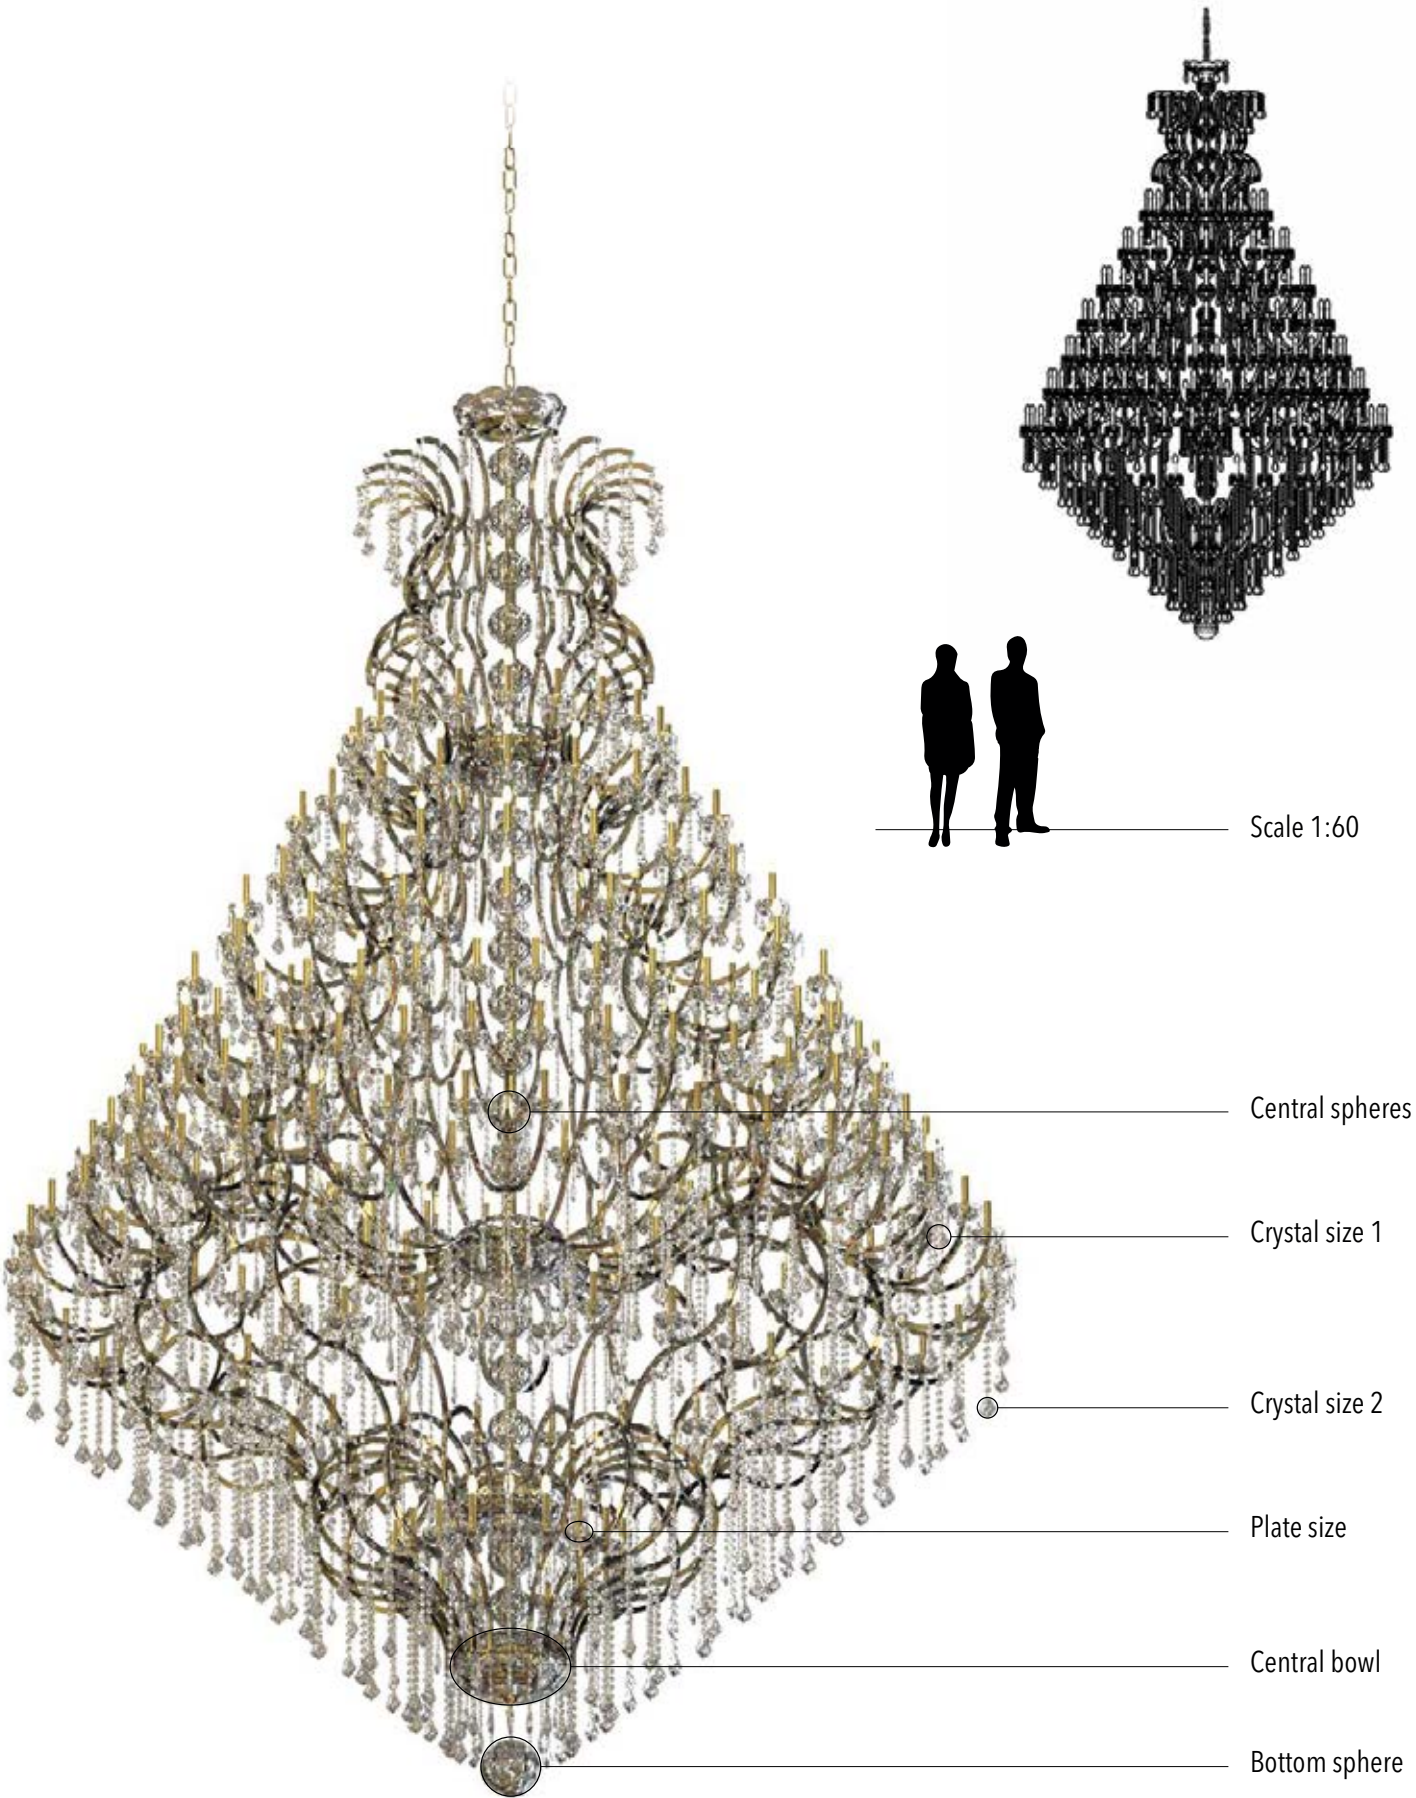

PROJECT-CRYSTAL CLASSIC