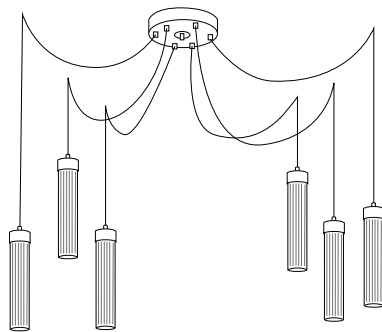

MOUNTING OPTIONS: