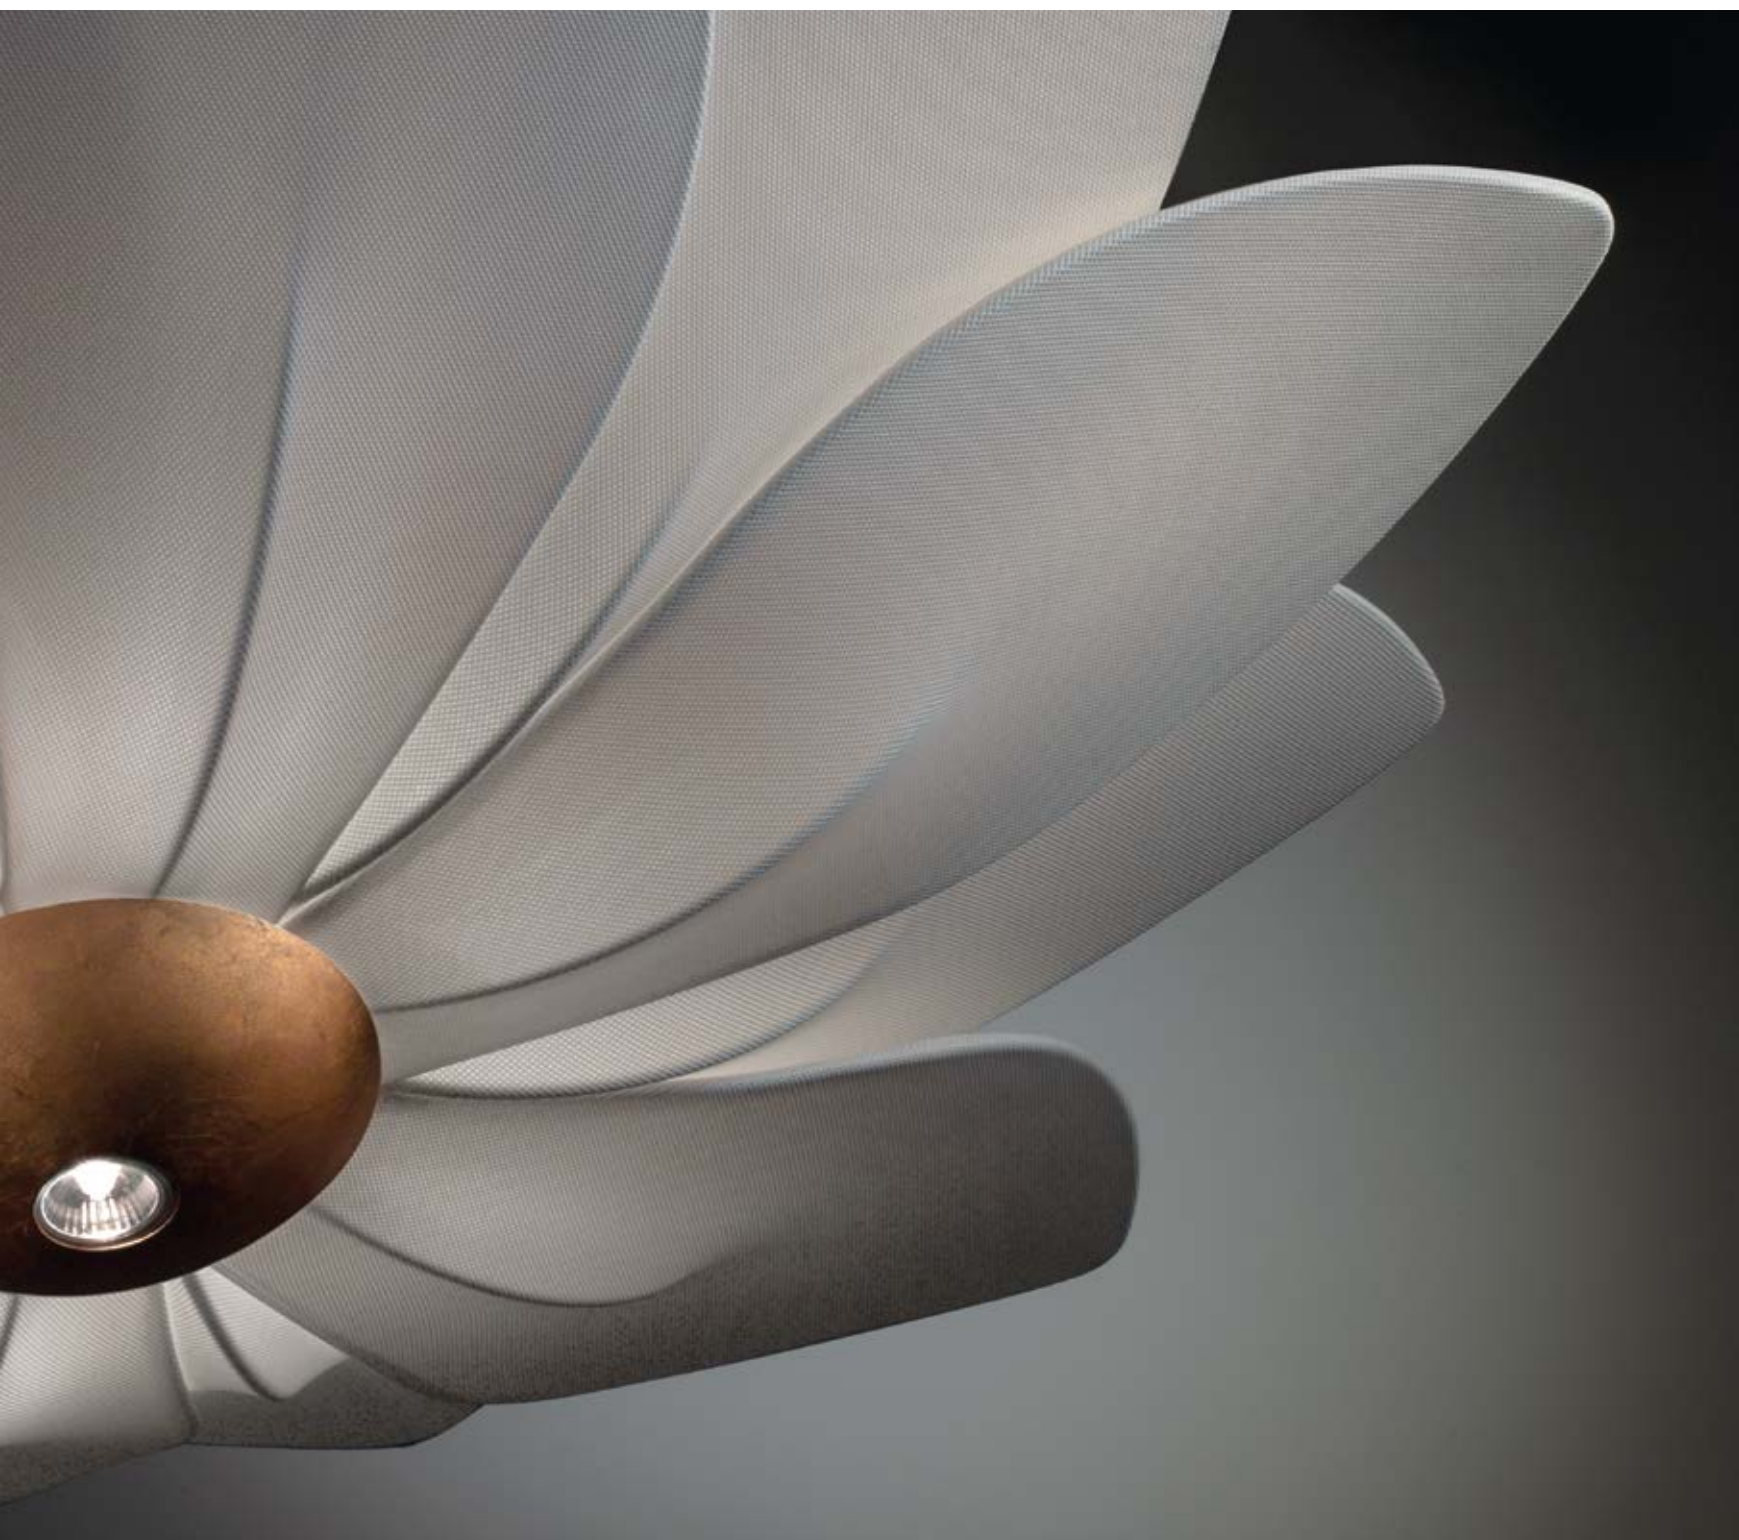

FIORE

Design by Manuel Vivian