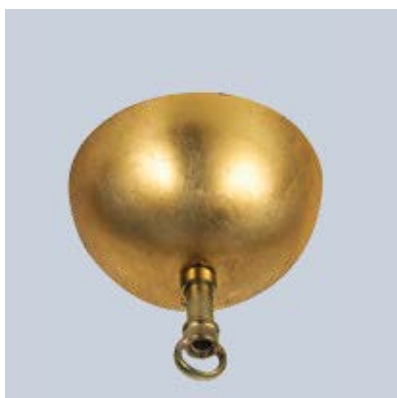

RAGGIO

■ Frame: gold leaf & 24 carat gold plated

⌀ 100 cm □ 57,5cm - max. 165 cm ⊞ 10 lp., E14, 25 W	⌀ 70 cm □ 57,5cm - max. 165 cm ⊞ 6 lp., E14, 25 W	⌀ 6,5 cm □ 28cm - max. 200 cm ⊞ 1 lp., E14, 25 W	⌀ 6,5 cm □ 28cm - max. 300 cm ⊞ 1 lp., E14, 25 W	⌀ max 500 cm □ 28cm - max. 300 cm ⊞ 6 lp., E14, 25 W	⌀ max 500 cm □ 28cm - max. 300 cm ⊞ 8 lp., E14, 25 W	□ 17,2 cm / 12 cm □ 36 cm ⊞ 1 lp., E14, 25 W
6009.81030	6009.80630	6009.30130	6009.30131	6009.30630	6009.30830	6009.60130

■ Frame: silver leaf & chrome plated

6009.81050	6009.80650	6009.30150	6009.30151	6009.30650	6009.30850	6009.60150

■ Frame: brunito brushed & nickel brushed

6009.81060	6009.80660	6009.30160	6009.30161	6009.30660	6009.30860	6009.60160

Ceiling rose