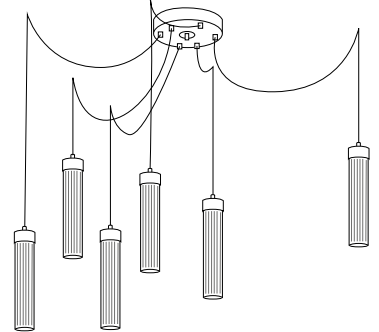

MOUNTING OPTIONS: