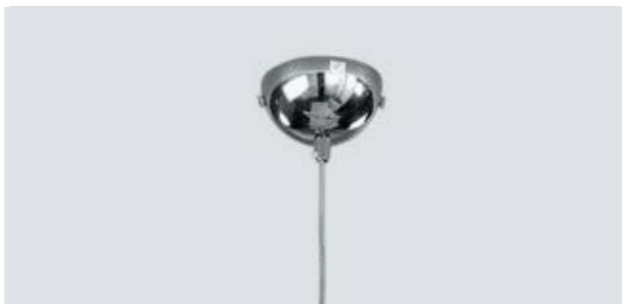

PARALUME

Frame: chrome plated Crystal: PURE® KOLARZ®

	  ⌀ 80 cm 50 cm / 75 - 250 cm 9 lp., G9, 40 W	 ⌀ 60 cm 50 cm / 70 - 250 cm 6 lp., G9, 40 W	 180 / 30 cm 50 cm / 57 - 300 cm 9 lp., G9, 40 W	 140 / 27 cm 50 cm / 57 - 250 cm 7 lp., G9, 40 W	 90 / 27 cm 50 cm / 57 - 250 cm 5 lp., G9, 40 W	 36 / 46 cm 15 cm 2 lp., G9, 40 W
shade white	0240.89.5.W	0240.86.5.W	0240.89L.5.W	0240.87.5.W	0240.85.5.W	0240.62.5.W
shade black	0240.89.5.Bk	0240.86.5.Bk	0240.89L.5.Bk	0240.87.5.Bk	0240.85.5.Bk	0240.62.5.Bk

Frame: chrome plated Crystal: PURE® KOLARZ®

	  ⌀ 80 cm 50 cm / 75 - 250 cm 9 lp., G9, 40 W	 ⌀ 60 cm 50 cm / 70 - 250 cm 6 lp., G9, 40 W	 180 / 30 cm 50 cm / 57 - 300 cm 9 lp., G9, 40 W	 140 / 27 cm 50 cm / 57 - 250 cm 7 lp., G9, 40 W	 90 / 27 cm 50 cm / 57 - 250 cm 5 lp., G9, 40 W	 36 / 46 cm 15 cm 2 lp., G9, 40 W
shade white	0240.89.5.W.STR JET	0240.86.5.W.STR JET	0240.89L.5.W.STR JET	0240.87.5.W.STR JET	0240.85.5.W.STR JET	0240.62.5.W.STR JET
shade black	0240.89.5.Bk.STR JET	0240.86.5.Bk.STR JET	0240.89L.5.Bk.STR JET	0240.87.5.Bk.STR JET	0240.85.5.Bk.STR JET	0240.62.5.Bk.STR JET

Ceiling rose