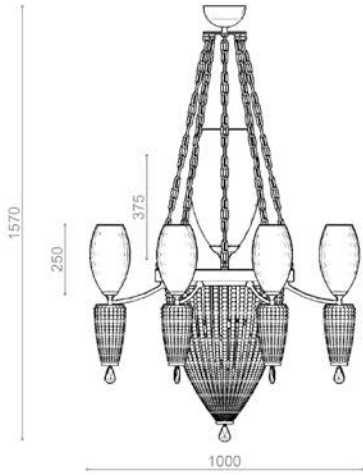

Quantity: 32 pieces

1 SCALE 1:16

2 SCALE 1:16

3 SCALE 1:16

SHADE Organza

beige
0112.S01.Bg

red
0112.S01.R

black
0112.S01.Bk