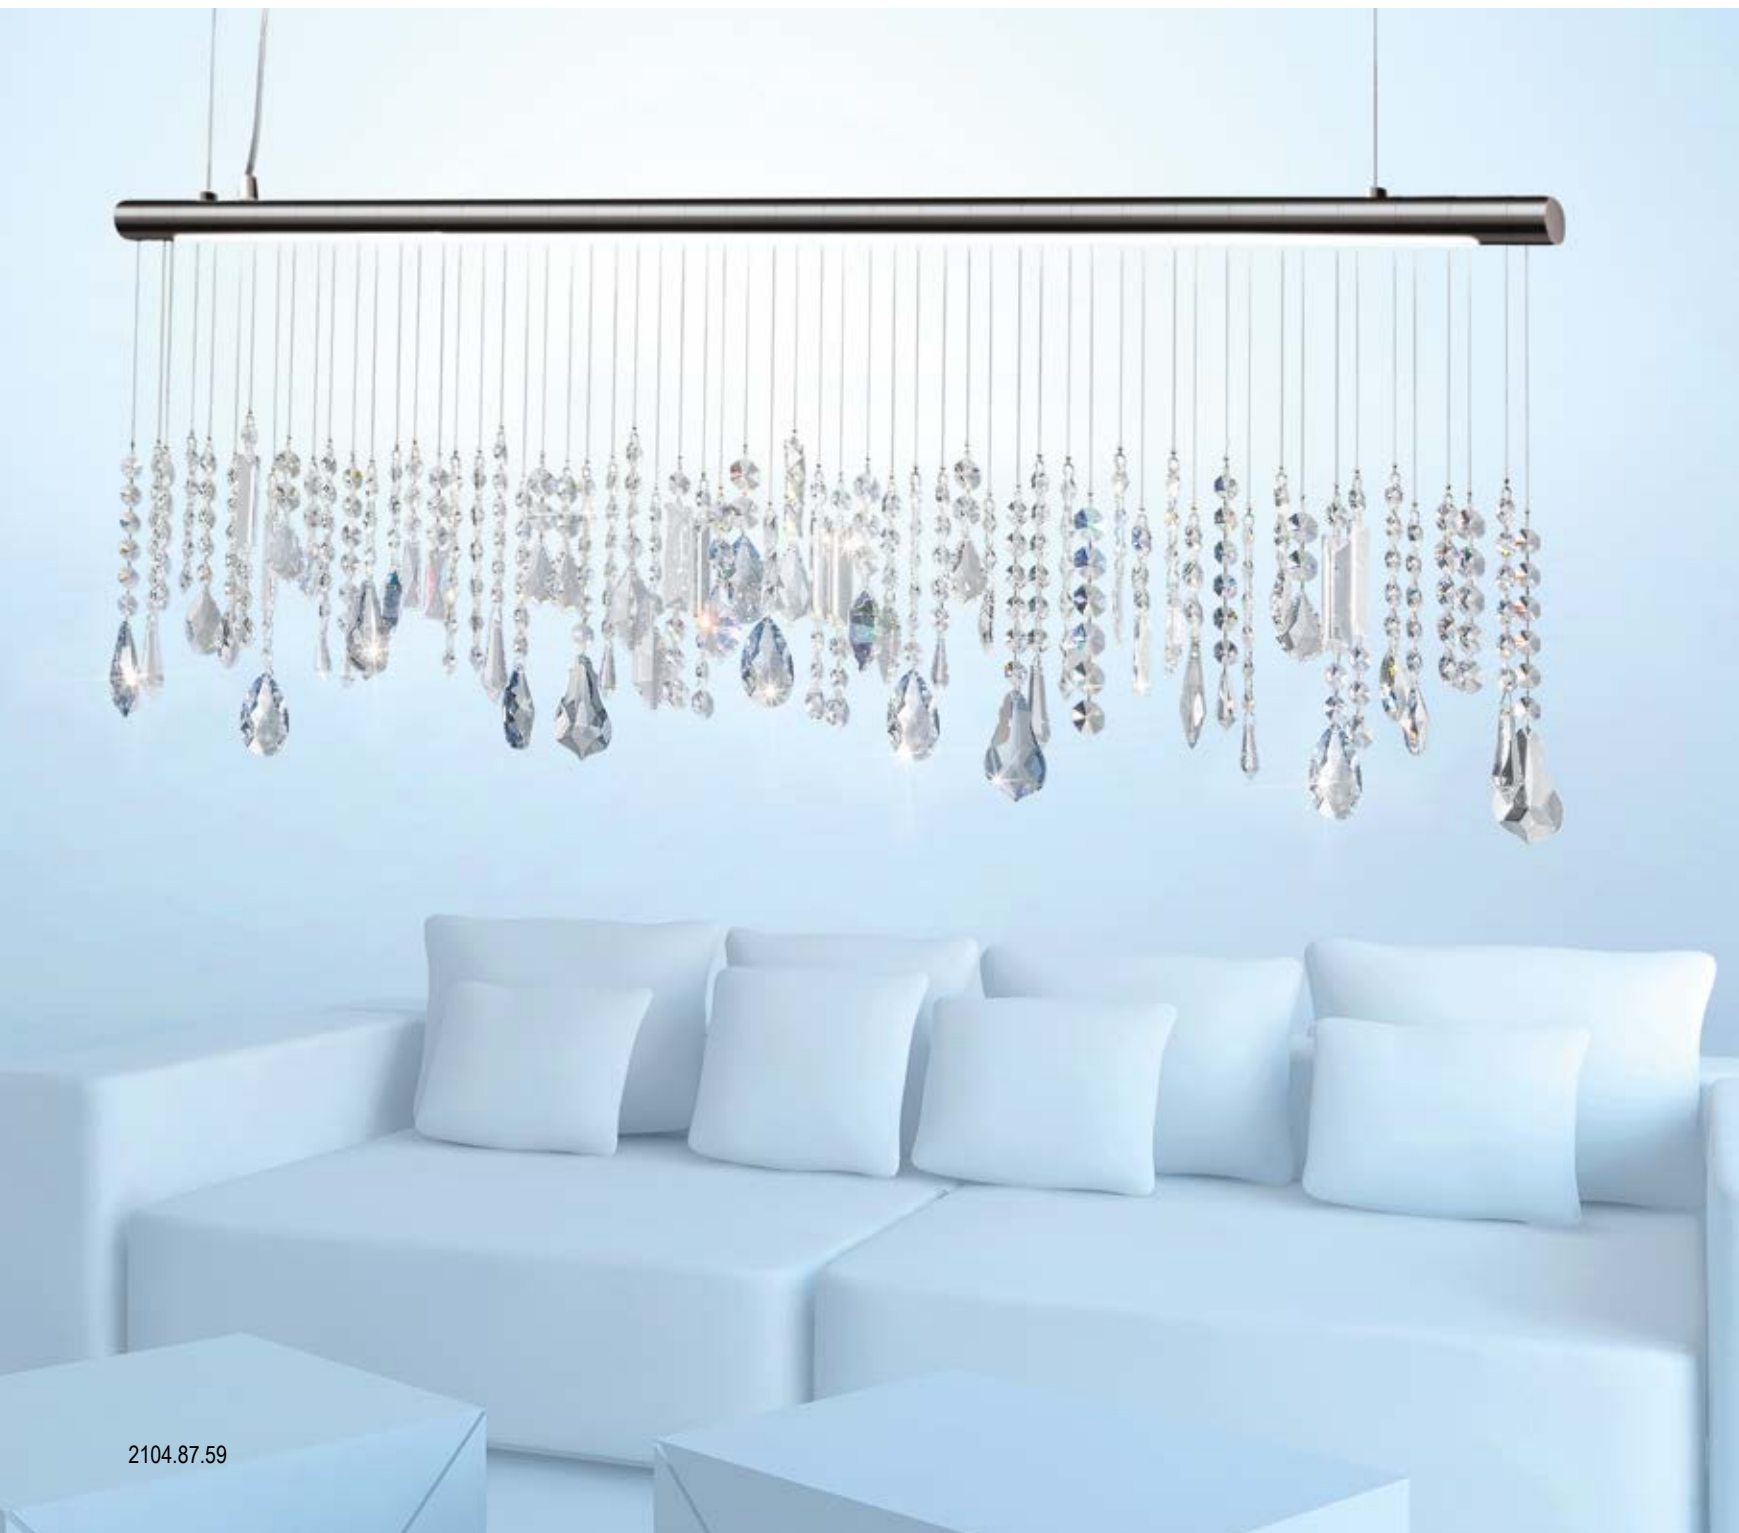

2104.87.59

Ob Chrom oder Dark Chrome: Stretta besticht mit minimalistischem Metall-Design und der funkelnden Brillanz Hunderter Kristalle in verschiedenen Farben. Ein perfektes Licht über Esstisch und Bartheke und ein effektvoller Eyecatcher über dem Konferenztisch im Büro.

Stretta shows a sleek metal frame in chrome or dark chrome finish and hundreds of sparkling clear and coloured crystal droplets. These lights make a stylish decorative feature over dining tables, bars or as an eye-catching addition to the board room over a conference table.