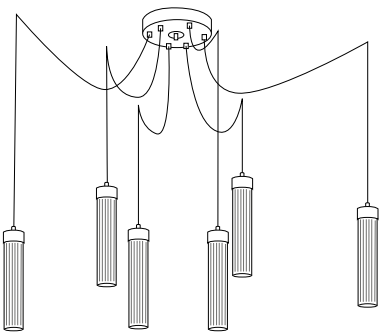

MOUNTING OPTIONS: