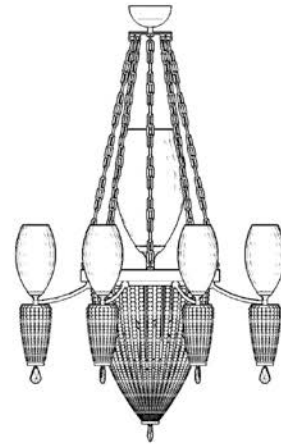

Quantity: 32 pieces

1 SCALE 1:16

2 SCALE 1:16

3 SCALE 1:16

SHADE Organza

beige
0112.S01.Bg

red
0112.S01.R

black
0112.S01.Bk