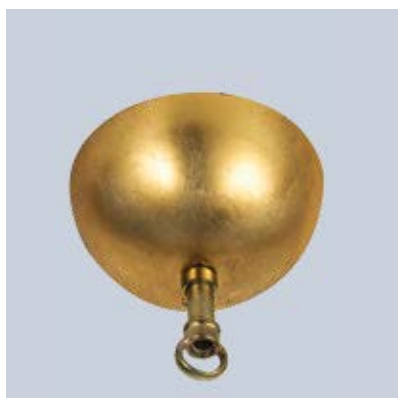

SPIGOLO

Frame: gold leaf & 24 carat gold plated

100 cm 61,4 cm - max. 165 cm 10 lp., G9, 20 W	70 cm 61,4 cm - max. 165 cm 6 lp., G9, 20 W	120 cm 34 cm - max. 230 cm 10 lp., G9, 20 W	6 cm / 12 cm 29,5 cm 1 lp., G9, 20 W	6 cm / 12 cm 32,5 cm 2 lp., G9, 20 W
6030.81030	6030.80630	6030.81031	6030.60130	6030.60230

Frame: silver leaf & chrome plated

6030.81050	6030.80650	6030.81051	6030.60150	6030.60250

Frame: brunito brushed & nickel brushed

6030.81060	6030.80660	6030.81061	6030.60160	6030.60260

Ceiling rose