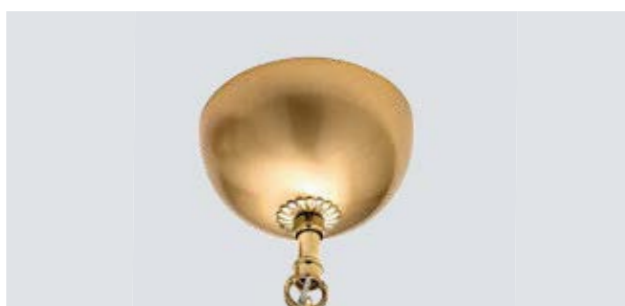

RIVIERA

	☑ 100 cm ☐ 50 cm / max. 200 cm ☑ 10 lp., E14, 42 W	☑ 75 cm ☐ 50 cm / max. 200 cm ☑ 6 lp., E14, 42 W	☐ 7 / 7 cm ☐ 14 cm ☑ 1 lp., E14, 42 W	☐ 12 / 12 cm ☐ 10 cm ☑ 1 lp., E14, 42 W	☐ 7 / 7 cm ☐ 9 cm ☑ 1 lp., E14, 42 W
mahogany	-	-	5200.10100	-	5200.70100
mahogany gold	5200.81030	5200.80630	-	5200.60130	-
mahogany nickel	5200.81050	5200.80650	-	5200.60150	-
white	-	-	5201.10100	-	5201.70100
white gold	5201.81030	5201.80630	-	5201.60130	-
white nickel	5201.81050	5201.80650	-	5201.60150	-
black	-	-	5202.10100	-	5202.70100
black gold	5202.81030	5202.80630	-	5202.60130	-
black nickel	5202.81050	5202.80650	-	5202.60150	-

Ceiling rose