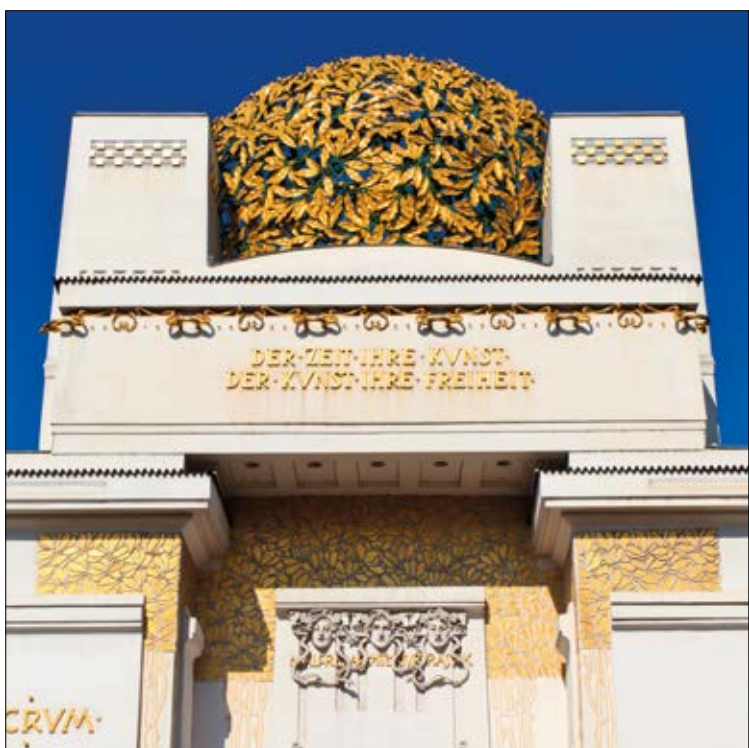

Decor Libertà

„Der Zeit ihre Kunst. Der Kunst ihre Freiheit.“ Die weltberühmte Wiener Secession hat uns zu unserem kostbaren Gold- und Silber-Design „Libertà“ inspiriert. Meisterliche Goldschmiedearbeit schafft atemberaubende florale Lichtkunst aus Wien.

“To every age its art. To art its freedom.” The world-famous Vienna Secession has inspired us to design our precious gold and silver design named “Libertà”. Finest craftsmanship creates amazing floral lighting artwork. The Viennese art of light.