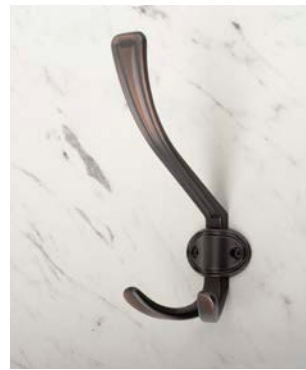

RUBICO / RUBICO XL