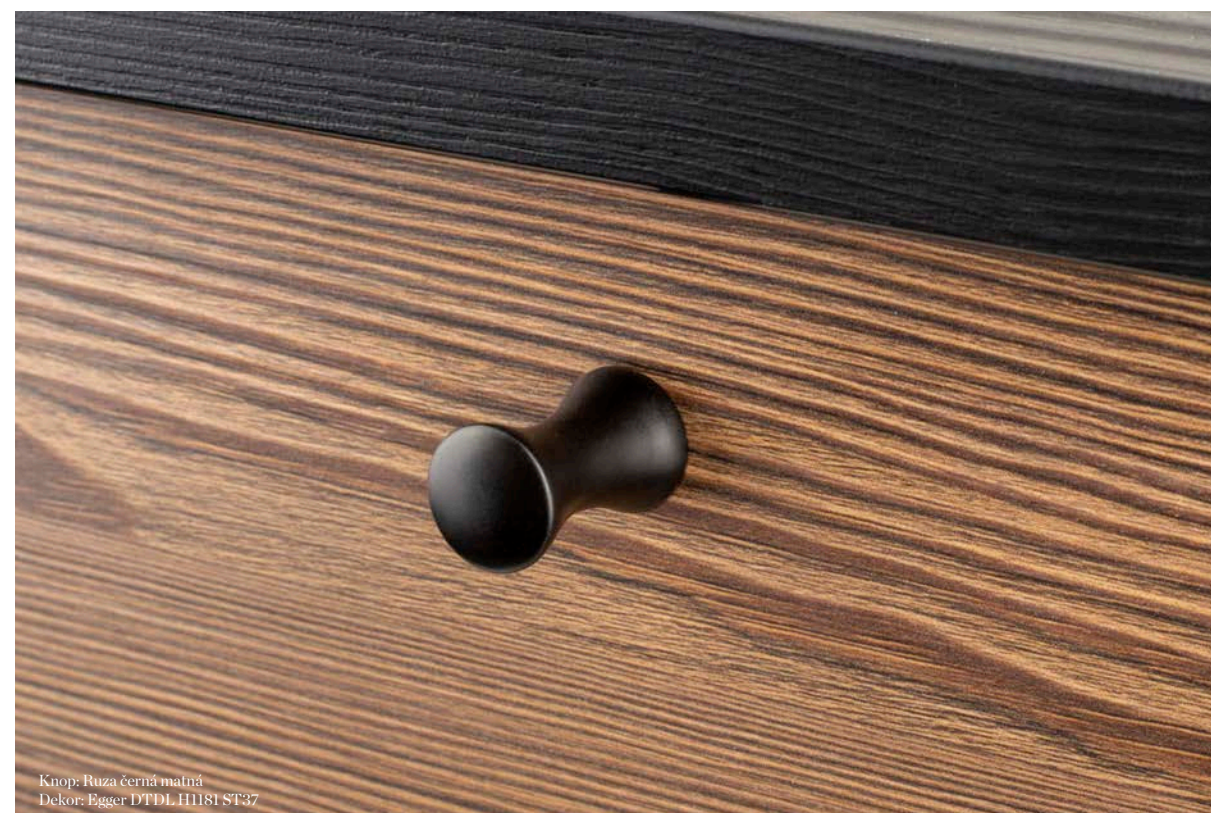

Ruza

Knop: Ruza černá matná
Dekor: Egger DTDL H1181 ST37