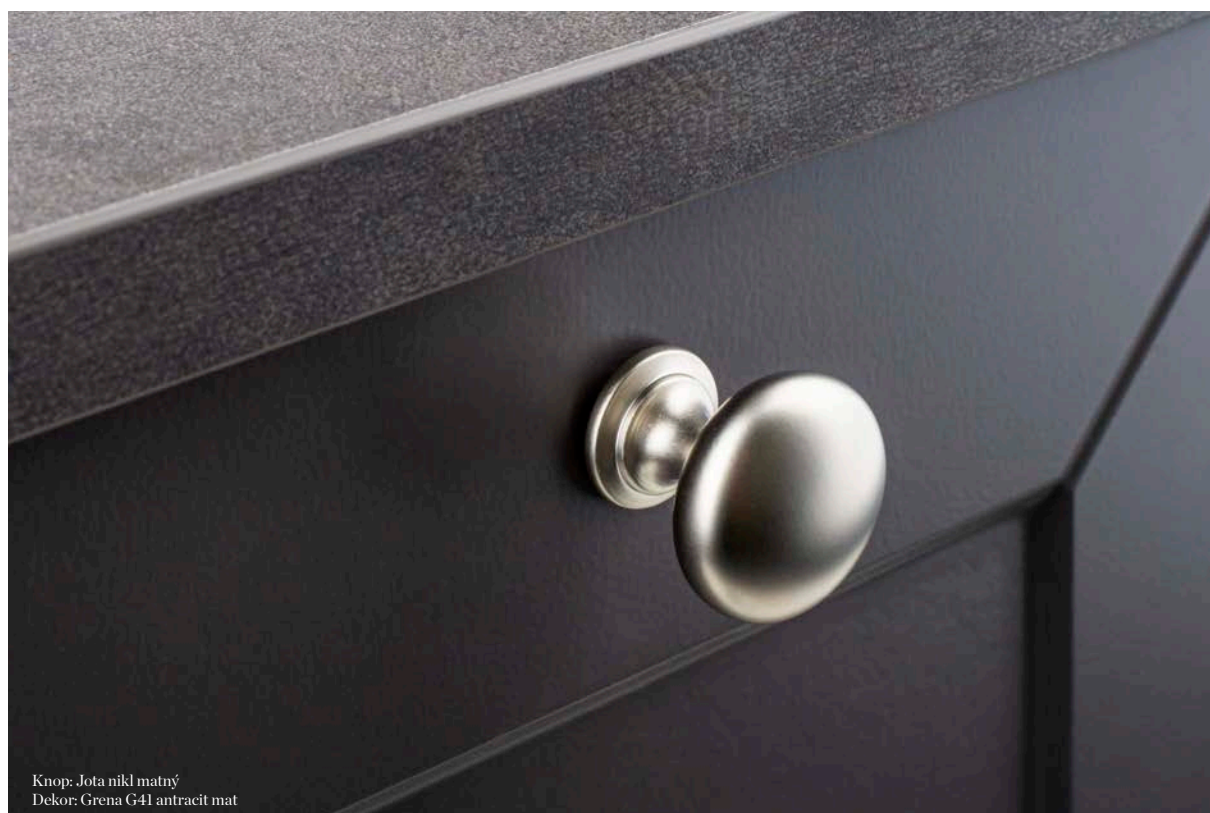

Jota

Knop: Jota niki matný
Dekor: Grena G41 antracit mat

JOTA

POVRCH bílá lesklá ■ niki broušený ■ černá matná ■ chrom lesklý ■ zlatá lesklá ■ chrom matný ■ niki matný