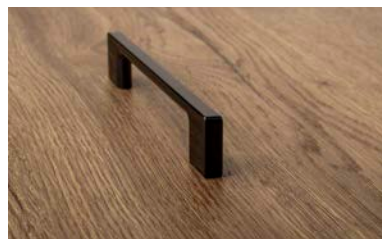

Nakana

NAKANA

POVRCH bílá lesklá ■ černá lesklá ■ nikl broušený ■
chrom lesklý ■ chrom matný ■ černá matná