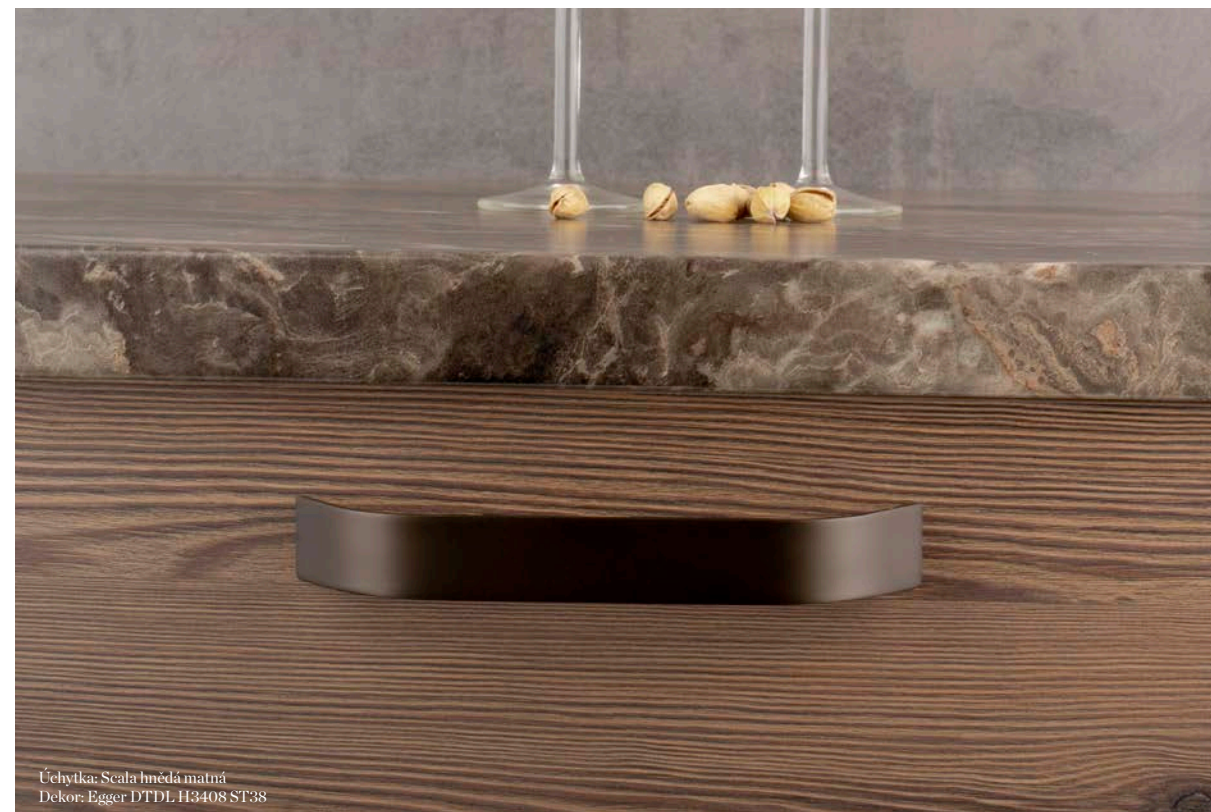

Scala

Úchytka: Scala hnědá matná
Dekor: Egger DTDL H3408 ST38

SCALA

POVRCH černá matná ■ eloxovaný hliník ■
hnědá matná ■ imitace nerezí

WWW.TULIP.CZ