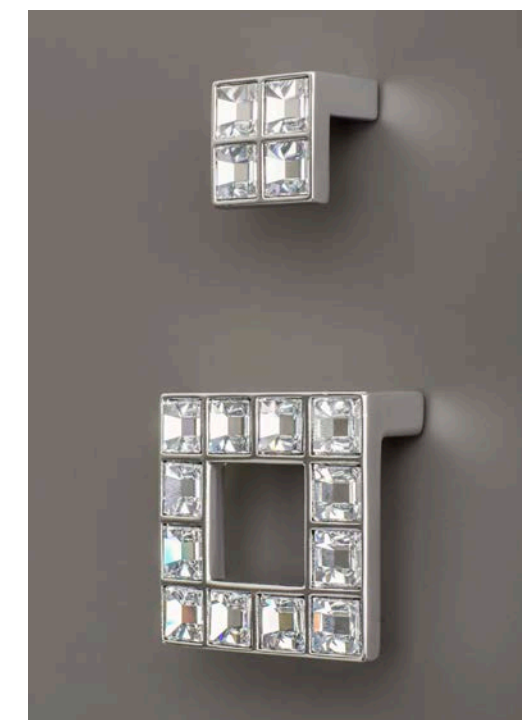

KUTTA / RUOTA

POVRCH chrom lesklý

WWW.TULIP.CZ