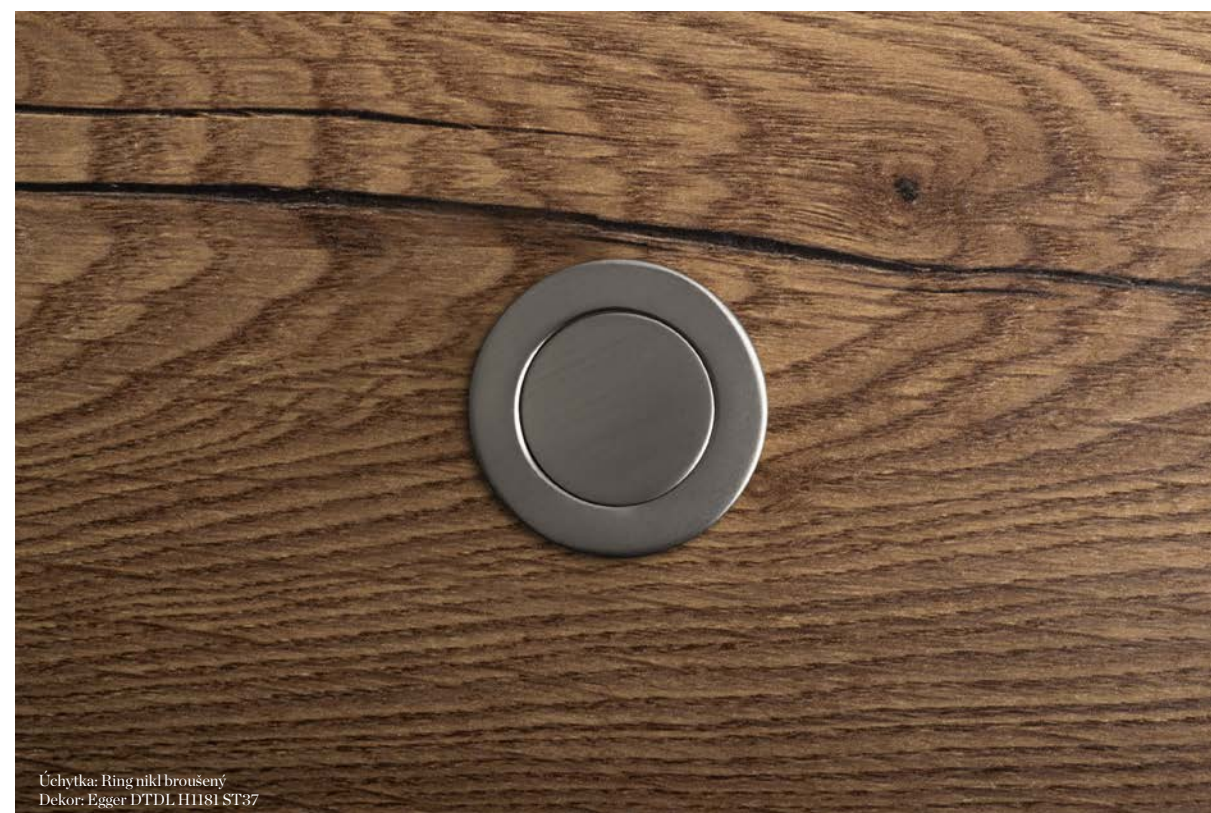

Ring

Úchytka: Ring nikel broušený
Dekor: Egger DTDL H1181 ST37