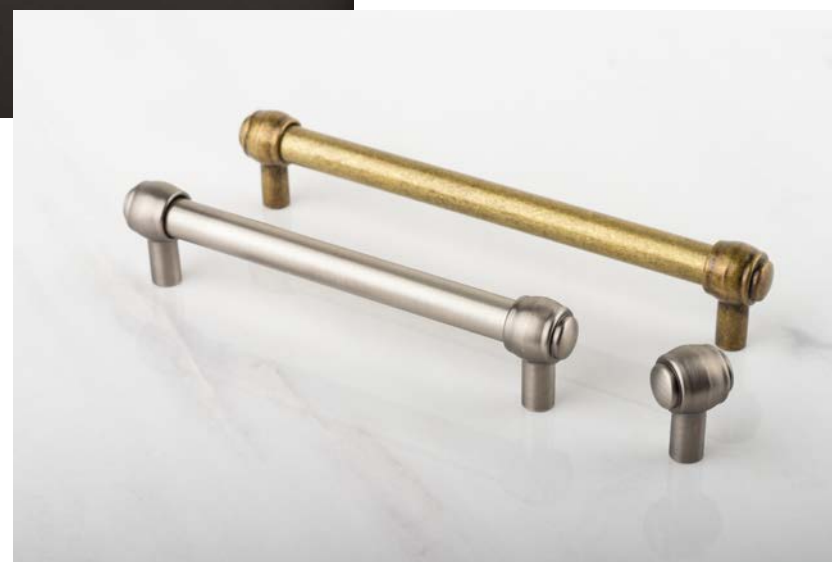

Rustik

**ÚCHYTKY
A KNOPKY**

RUSTIK

POVRCH starozlatá ■ starocín

WWW.TULIP.CZ