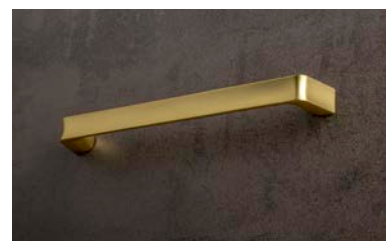

Scoop

SCOOP

POVRCH měď matná ■ zlatá matná