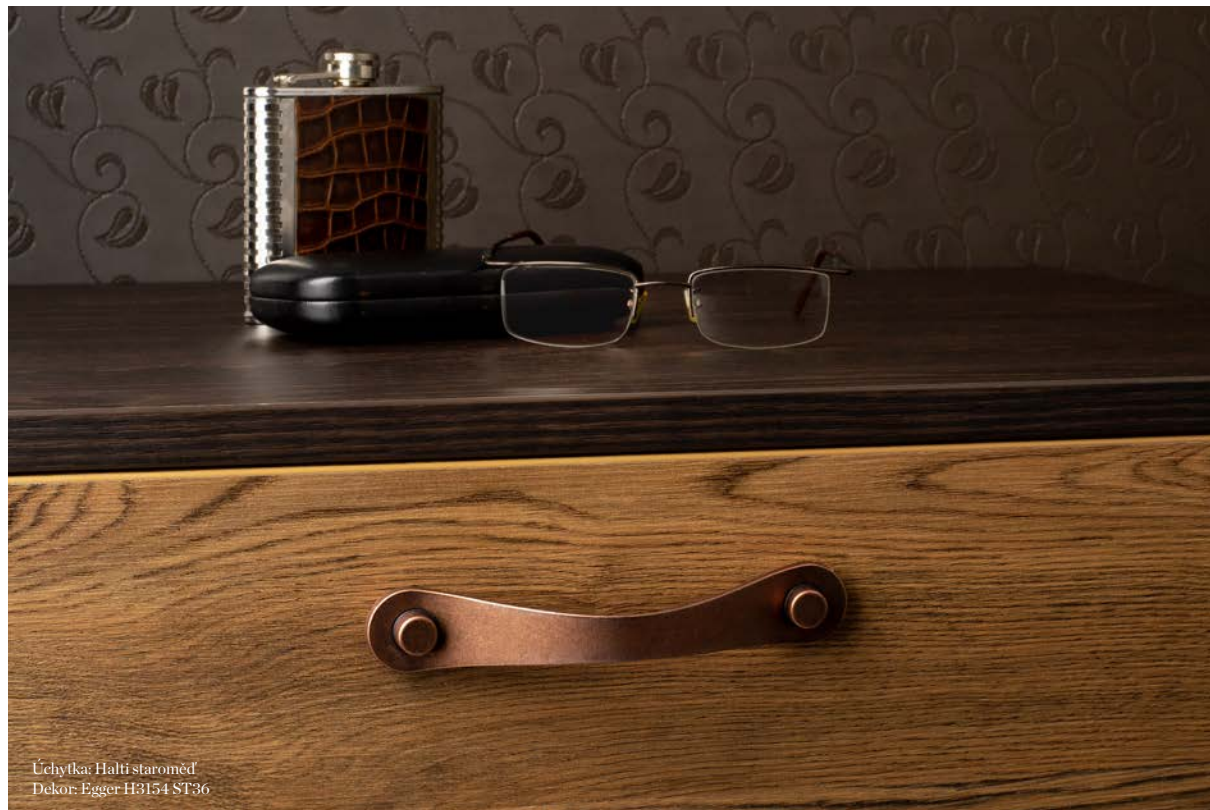

Hatti

Úchytka Hatti staroměd
Dekor: Egger H3154 ST36

HALTI

POVRCH starocín ■ staroměd ■ staročerná