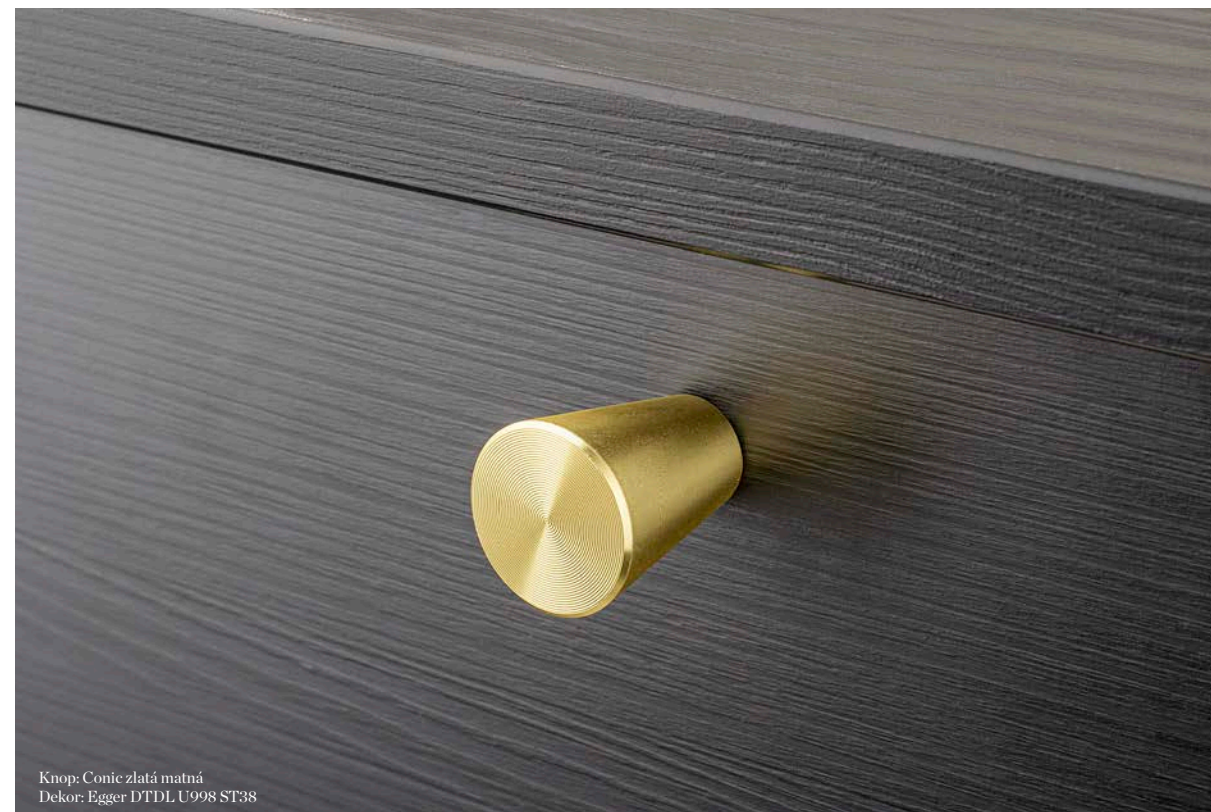

Conic

Knop: Conic zlatá matná
Dekor: Egger DTDL U998 ST38

CONIC

POVRCH hnědá matná ■ černá matná ■
eloxovaný hliník ■ zlatá matná

WWW.TULIP.CZ