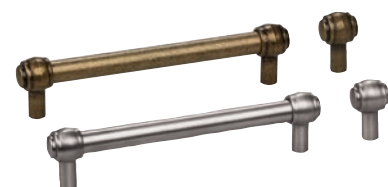

RUSTIK

POVRCH starozlatá ■ starocín

WWW.TULIP.CZ