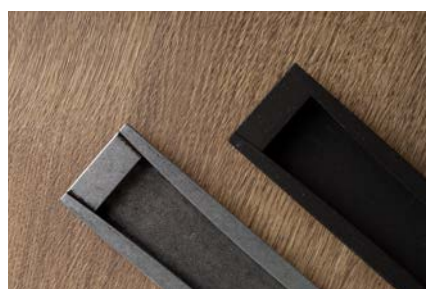

Gliss

GLISS

POVRCH staročerná ■ nikl broušený ■ starocín

Swift

SWIFT

POVRCH starobronz ■ imitace nerezi

WWW.TULIP.CZ