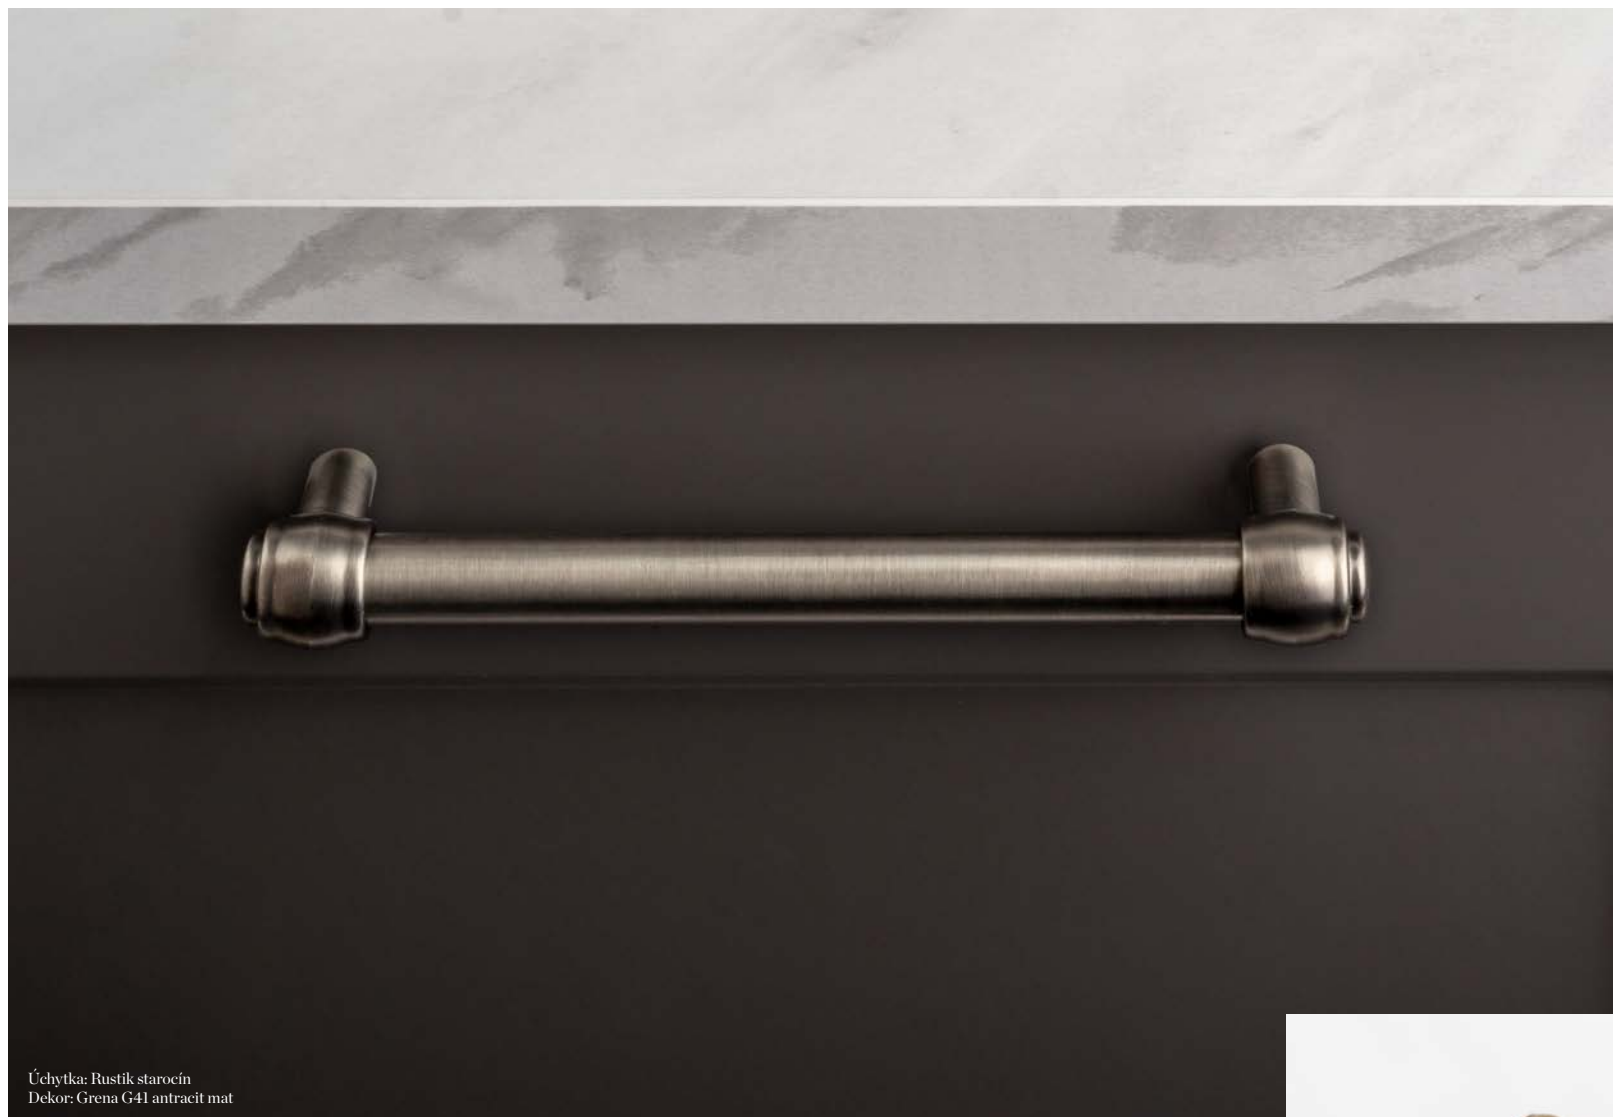

Úchytka: Rustik starocín
Dekor: Grena G41 antracit mat