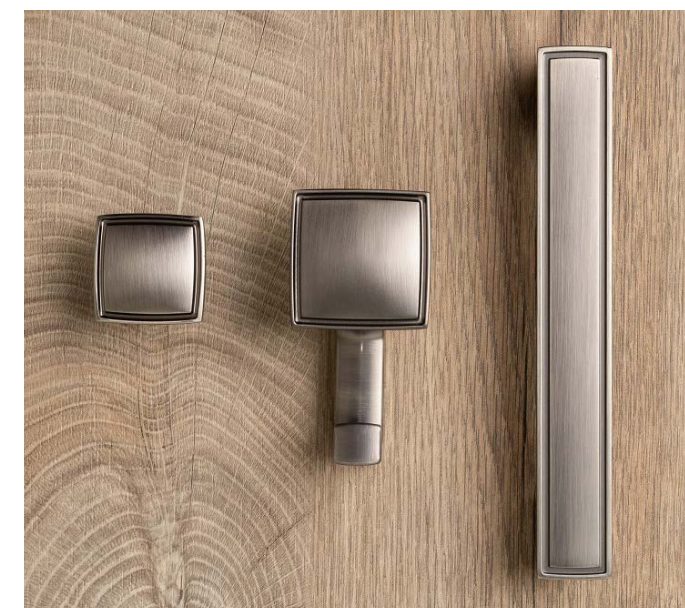

*Locarno*

**ÚCHYTKY  
 A KNOPKY**

**LOCARNO**

POVRCH starocín ■ starozlatá

WWW.TULIP.CZ

Margarita

ÚCHYTKY  
A KNOPKY

Úchytka: Margarita starocín / porcelán / motiv  
Dekor: Trachea LOA, hliník broušený