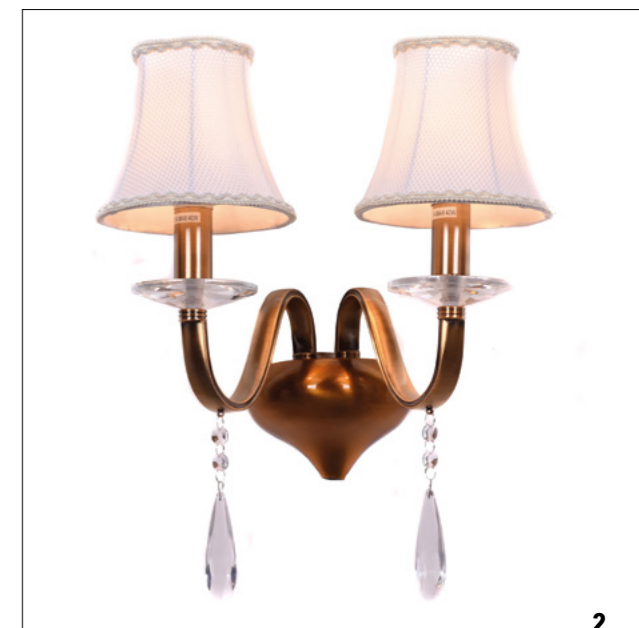

LDP 9012-6
1 | RIFOSSA W6
 E14*6*40W
 D64 × H58-120
 CRYSTAL, METAL

LDW 9012-2
2 | RIFOSSA W2
 E14*2*40W
 D28 × H36
 CRYSTAL, METAL

1

LDP 9267-6 (GD)

1 | **FINEZZIA GOLD**

E14*6*40W
D70 × H60-150
CRYSTAL, METAL