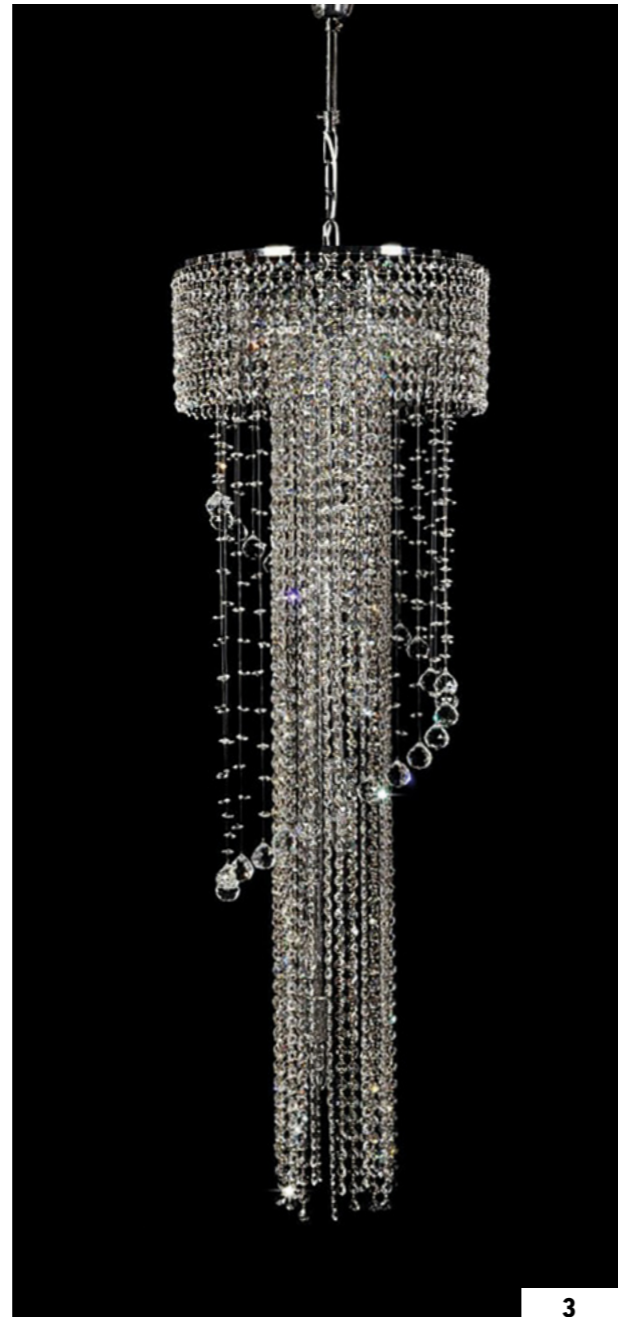

E14*7*40W
D40 x H90
CRYSTAL, METAL

LDP 10179

3 | ELLEGANTI

E14*12*40W
D40 x H120-220
CRYSTAL, METAL

2

3

LDC 7053 (GD)

PRECISIO GOLD