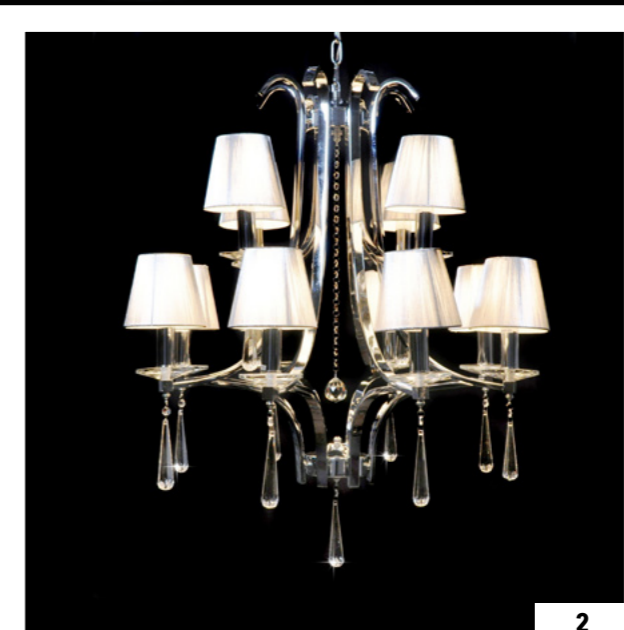

LDP 8810-8

1 | VENISIA W8

E14*8*40W
D75 x H75-150
CRYSTAL, METAL

LDW 8810-12

2 | VENISIA W12

E14*12*40W
D80 x H95-170
CRYSTAL, METAL

2

LDP 7008-6 (SL)