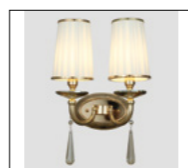

LDW 1200-1 (GD)
FABIONE W1 GOLD
page: 63

LDW 1200-2 (GD)
FABIONE W2 GOLD
page: 63