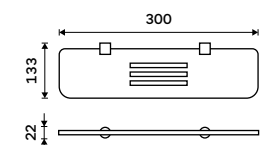

699 / 28,90 BR X330-26

Police 400 mm
PLEXIGLAS matovaný. Chrom.