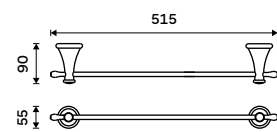

1289 / 53,30

LA 19046-65

Držák na ručníky 635 mm
Staromosaz.