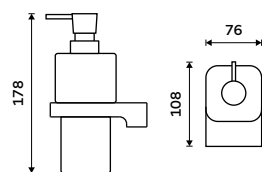

Dávkovač tekutého mýdla

Nádobka z matovaného skla. Pumpička plast. Objem dávkovače 250 ml. Chrom.

1089 / 45,00

MA 29031C-26