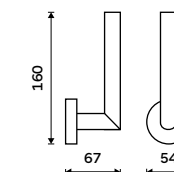

**Držák na toaletní papír**  
Broušená nerez.

**499 / 20,60** UNM 13055-10

**Držák na toaletní papír**  
Broušená nerez.

**699 / 28,90** UNM 13055B-10

**Držák na toaletní papír**  
Broušená nerez.

**529 / 21,90** UNM 13055R-10