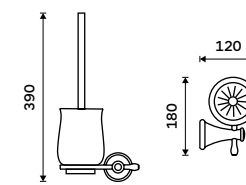

1399 / 57,80 LA 19094K-26

NÁHRADNÍ DÍLY