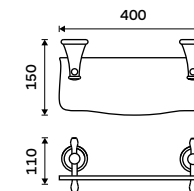

1999 / 82,60 LA 19091UK-40-80

Police 500 mm
Polička z bílého umělého kamene.
Staroměď.