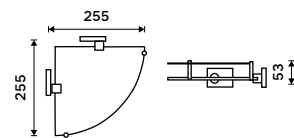

NÁHRADNÍ DÍLY

Sklo police rohové
EXTRAWHITE 8 mm.
459 / 19,00 1091RB

Ohrádka rohová
Skla do 8mm. Chrom.
259 / 10,70 UN 1001SR-26