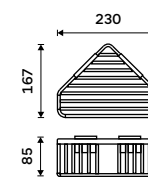

Drátěná polička rohová

EASYCLEAN snadné sundávání a čištění. Mosaz. Chrom.

1199 / 49,50 Ki 14003-26