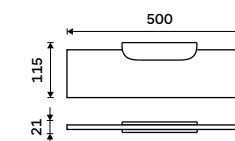

Police 600 mm
Matované sklo EXTRAWHITE 8 mm.
Chrom.

1289 / 53,30 NK 30091B-60-26