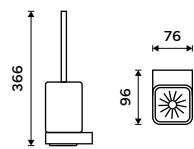

1689 / 69,80 NKC 30094CN-90

Toaletní WC kartáč
Nádobka keramická. Černá matná.