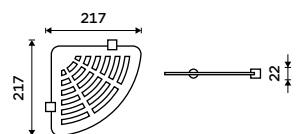

699 / 28,90 BR X211-26

Police 300 mm
PLEXIGLAS matovaný. Chrom.