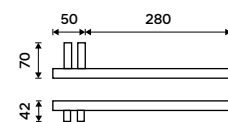

629 / 26,00

KE 22060AP-26

Držák na ručníky levý 280 mm
Chrom.