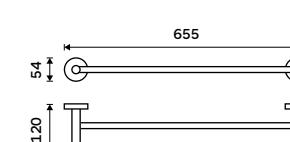

999 / 41,30

UNM 13061D-10