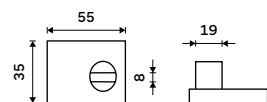

Police rohová
Matované sklo EXTRAWHITE 8 mm.
Chrom.

829 / 34,30 KE 22091RB-26