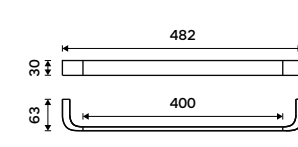

**829 / 34,30** NK 30055R-26

**Držák na ručníky 232 mm**  
Chrom.

**1089 / 45,00** NK 30060-26

**Držák na ručníky 382 mm**  
Chrom.

**1289 / 53,30** NK 30035-26

**Držák na ručníky 482 mm**  
Chrom.

**1489 / 61,50** NK 30046-26