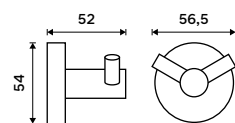

**Držák na toaletní papír**  
Broušená nerez.

**599 / 24,80** UNM 13055M-10

**Háček dvojitý**  
Broušená nerez.

**299 / 12,40**

UNM 13053-10

**Háček**  
Broušená nerez.

**289 / 11,90**

UNM 13054-10