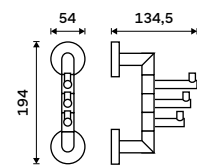

659 / 27,20 UN 13099-26

Držák na ručníky 355 mm
Chrom.