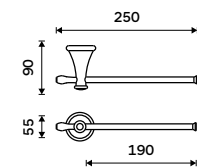

**949 / 39,20** LA 19046-26

**Držák na ručníky 635 mm**  
Chrom.

**989 / 40,90** LA 19061-26

**Držák na ručníky 250 mm**  
Chrom.

**659 / 27,20** LA 19060-26

**Police 300 mm**  
Polička z bílého umělého kamene. Chrom.