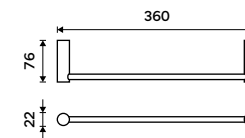

**399 / 16,50** BR 11060L-26

**Držák na ručníky 360 mm**  
Chrom.

**549 / 22,70** BR 11035-26

**Držák na ručníky 470 mm**  
Chrom.

**599 / 24,80** BR 11046-26

**Držák na ručníky dvojitý 470 mm**  
Chrom.

**799 / 33,00** BR 11046D-26