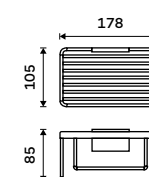

Drátěná polička

EASYCLEAN snadné sundávání a čištění. Mosaz. Chrom.

1099 / 45,40 Ki 14015-26