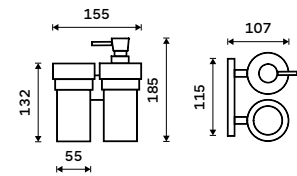

NÁHRADNÍ DÍLY

Nádobka dávkovače

Matované sklo.

199 / 8,20

1029W

Mýdlenka

Matované sklo.

199 / 8,20

1059W

Sklenka

Matované sklo.

199 / 8,20

1058W

NÁHRADNÍ DÍLY

Dávkovácí pumpička

Plast. Chrom.

129 / 5,30

1028Y-26

Dávkovácí pumpička

Mosaz. Chrom.

359 / 14,80

1028T-26

Nádobka dávkovače

Matované sklo.

199 / 8,20

1029W

Dávkovácí pumpička

Plast. Chrom.

129 / 5,30

1028Y-26

Dávkovácí pumpička

Mosaz. Chrom.

359 / 14,80

1028T-26