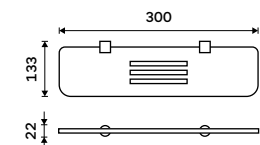

759 / 31,40 NA X330

Police 400 mm
PLEXIGLAS matovaný. Chrom + černá matná.