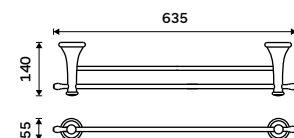

1759 / 72,70

LA 19061D-65

Police na ručníky 635 mm