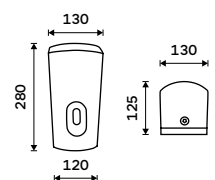

Bezdotykový zásobník na pěnové mýdlo
Objem 1000 ml. Plast ABS. Stříbrná metalická.

2199 / 90,90 HP 9531S-P-04

NÁHRADNÍ DÍLY

Pumpa na dezinfekci
Plast.

269 / 11,10 1028HP-DR

Pumpa na mýdlo, gel
Plast.

269 / 11,10 1028HP-M

Pumpička na pěnu
Plast.

269 / 11,10 1028HP-P