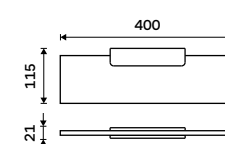

Police IXI 400 mm

PLEXIGLAS matovaný. Černá matná.

1349 / 55,70   MAC X340-C-90