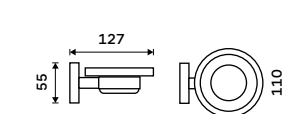

Mýdlenka
Matované sklo. Broušená nerez.

599 / 24,80 UNM 13059W-10

Držák na kartáčky
Sklenka z matovaného skla. Broušená nerez.

599 / 24,80 UNM 13058W-10