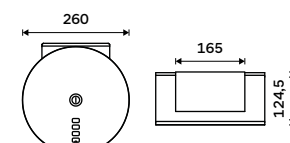

1799 / 74,30 HPM 27055-T-10

Zásobník papírových ručníků
Nerez ocel 1.4301. Broušená nerez.