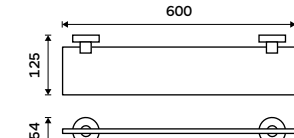

**649 / 26,80** UN 13091B-40-26

**Police 500 mm**  
Matované sklo EXTRAWHITE 8 mm.  
Chrom.

**689 / 28,50** UN 13091B-50-26

**Police 600 mm**  
Matované sklo EXTRAWHITE 8 mm.  
Chrom.

**749 / 30,90** UN 13091B-60-26