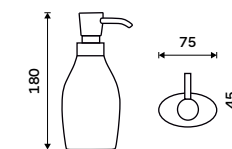

399 / 16,50 AV 15031-05

Dávkovač tekutého mýdla
Polyresin. Pumpička plastová - chrom.
Objem 280 ml. Černá matná.