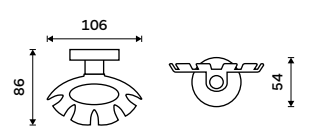

419 / 17,30 UN 13056-26