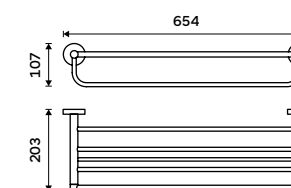

**1159 / 47,90**

UNM 13096-10

**Držák na ručníky 655 mm**  
S hrazdou na ručník. Broušená nerez.

**1899 / 78,50**

UNM 13063-10

**Držák na ručníky dvojitý 655 mm**  
S hrazdou na ručník. Broušená nerez.

**999 / 41,30**