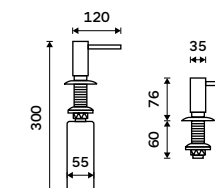

Dávkovač tekutého mýdla, gelu
Hlava pumpy průměr 35 mm. Mosaz.
Chrom.

689 / 28,50 UN 6031V-26