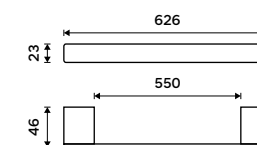

1499 / 61,90   Ki 14061-26

Držák na ručníky otočný 375 mm
Chrom.