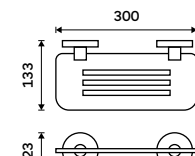

Police IXI 300 mm
PLEXIGLAS matovaný. Broušená nerez.
959 / 39,60 UNM X330-10