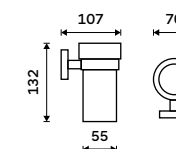

Držák na kartáčky dvojitý
Sklenky z matovaného skla. Chrom.

799 / 33,00 UN 13058DW-26