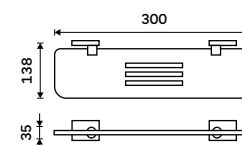

999 / 41,30 KE X330-26

Police IXI 400 mm
PLEXIGLAS matovaný. Chrom.