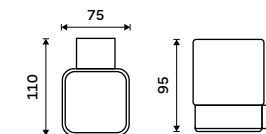

NÁHRADNÍ DÍLY

Nádobka dávkovače

Keramická.

219 / 9,00

1029Ki

Mýdlenka

Keramická.

219 / 9,00

1059Ki

Pohárek na kartáčky

Keramický.

219 / 9,00

1058Ki

Dávkovácí pumpička

Mosaz. Černá matná.

439 / 18,10

1028T-90