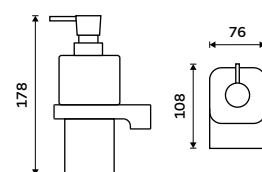

Dávkovač tekutého mýdla
Nádobka z matovaného skla. Pumpička mosaz. Objem dávkovače 250 ml. Černá matná.

1589 / 65,70   MAC 29031C-T-90