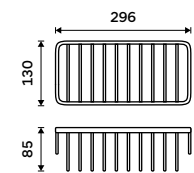

Drátěná polička

Polička k vaně a do sprchového koutu.
Nerez ocel 1.4301. Vysoký lesk.

839 / 34,70

BO 313N-26