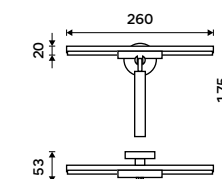

659 / 27,20 UN 13012-26

Police na ručníky 655 mm
Chrom.