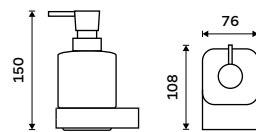

Mýdlenka
Matované sklo. Chrom.

1069 / 44,20 NK 30059C-26