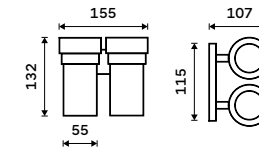

**999 / 41,30** KE 22031KN-T-26

**Držák na kartáčky**  
Pohárek keramický. Chrom.

**599 / 24,80** KE 22058KN-26

**Držák na kartáčky dvojité**  
Pohárky keramické. Chrom.

**1199 / 49,50** KE 22058DKN-26

**Dávkoč tekutého mýdla s pohárkem**  
Nádobky keramické. Pumpička plast.  
Chrom.