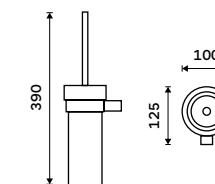

Toaletní WC kartáč
Nádobka z matovaného skla. Chrom.

699 / 28,90

BR 11094WN-26