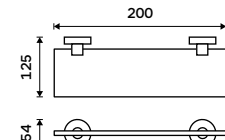

Police 200 mm
Matované sklo EXTRAWHITE 8 mm.
Broušená nerez.

739 / 30,50 UNM 13091B-20-10