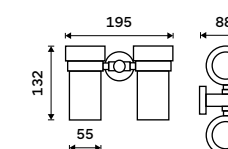

Držák na kartáčky a sklenky
Nádobka z matovaného skla. Chrom.

1299 / 53,70 UN 13057DW-26