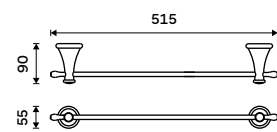

1289 / 53,30 LA 19046-80

Držák na ručníky 635 mm
Staroměď.