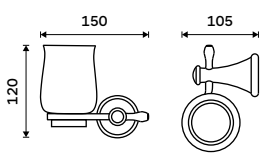

NÁHRADNÍ DÍLY

259 / 10,70 1029LA

149 / 6,20 1028LA-65

279 / 11,50 1059LA

279 / 11,50 1058LA