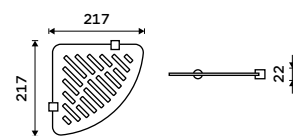

699 / 28,90 BR X212-26

Police rohová IXI
PLEXIGLAS matovaný. Chrom.