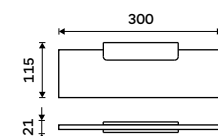

Police 300 mm

Matované sklo EXTRAWHITE 8 mm.
Černá matná.

1299 / 53,70   MAC 29091B-30-90