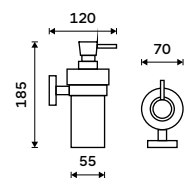

Mýdlenka
Matované sklo. Chrom.

499 / 20,60 UN 13059W-26