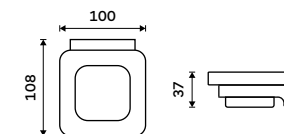

**1289 / 53,30**

MA 29031C-T-26

**Mýdlenka**

Matované sklo. Chrom.

**979 / 40,50**

MA 29059C-26

**Držák na kartáčky**

Sklenka z matovaného skla. Chrom.