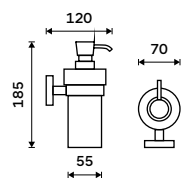

Dávkovač tekutého mýdla
Matované sklo. Pumpička mosaz. Objem 250 ml. Chrom.

899 / 37,20 UN 13031W-T-26