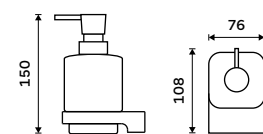

**1289 / 53,30**

MA 29031H-T-26

**Dávkovač tekutého mýdla**

Nádobka z matovaného skla. Pumpička plast. Objem dávkovače 250 ml. Chrom.

**1089 / 45,00**

MA 29031C-26

**Dávkovač tekutého mýdla**

Nádobka z matovaného skla. Pumpička mosaz. Objem dávkovače 250 ml. Chrom.