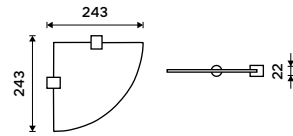

Police 200 mm
Matované sklo EXTRAWHITE 8 mm.
Chrom.

449 / 18,60 BR 11091B-20-26