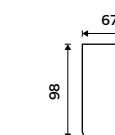

259 / 10,70 OM 16058-90