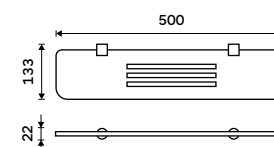

869 / 35,90 BR X350-26

Police 600 mm
PLEXIGLAS matovaný. Chrom.