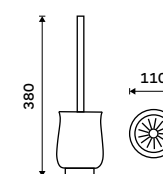

LADA VOLNĚ STOJÍCÍ

379 / 15,70 1031LA-26

399 / 16,50 1031LA-65

399 / 16,50 1031LA-80

699 / 28,90 1094LA-26

799 / 33,00 1094LA-65

799 / 33,00 1094LA-80

NÁHRADNÍ DÍLY

Mýdlenka
Keramická. Bílá.
279 / 11,50 1059LA

NÁHRADNÍ DÍLY