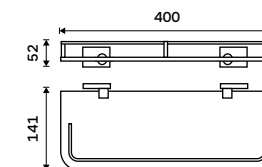

999 / 41,30 KE 22091AX-40-26

Police s ohrádkou 500 mm
Matované sklo. Chrom.