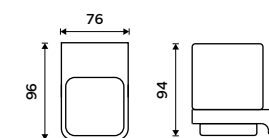

NÁHRADNÍ DÍLY

Mýdlenka
Matované sklo.

289 / 11,90   1059C-Ki

Sklenka
Matované sklo.

289 / 11,90   1058H

Sklenka
Matované sklo.

289 / 11,90   1058C-Ki