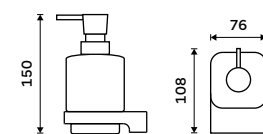

Dávkovač tekutého mýdla

Nádobka z matovaného skla. Pumpička plast. Objem dávkovače 250 ml. Chrom.

1089 / 45,00

MA 29031H-26

Dávkovač tekutého mýdla

Nádobka z matovaného skla. Pumpička mosaz. Objem dávkovače 250 ml. Chrom.

1289 / 53,30

MA 29031H-T-26

Dávkovač tekutého mýdla

Nádobka z matovaného skla. Pumpička plast. Objem dávkovače 250 ml. Chrom.

1089 / 45,00

MA 29031C-26

Dávkovač tekutého mýdla

Nádobka z matovaného skla. Pumpička mosaz. Objem dávkovače 250 ml. Chrom.

1289 / 53,30

MA 29031C-T-26

Mýdlenka

Matované sklo. Chrom.

979 / 40,50

MA 29059C-26

Držák na kartáčky

Sklenka z matovaného skla. Chrom.

979 / 40,50

MA 29058H-26

Držák na kartáčky

Sklenka z matovaného skla. Chrom.

979 / 40,50

MA 29058C-26

NÁHRADNÍ DÍLY

Nádobka dávkovače
Matované sklo.

299 / 12,40

1029H

Nádobka dávkovače
Matované sklo.

299 / 12,40

1029C-Ki

Nádobka dávkovače
Matované sklo.

299 / 12,40

1029C-Ki

Mýdlenka
Matované sklo.

289 / 11,90

1059C-Ki

Sklenka
Matované sklo.

289 / 11,90

1058H

Sklenka
Matované sklo.

289 / 11,90

1058C-Ki

Dávkovácí pumpička
Plast. Chrom.

129 / 5,30

1028Z-26

Dávkovácí pumpička
Mosaz. Chrom.

359 / 14,80

1028T-26

Dávkovácí pumpička
Plast. Chrom.

129 / 5,30

1028Z-26

Dávkovácí pumpička
Mosaz. Chrom.

359 / 14,80

1028T-26