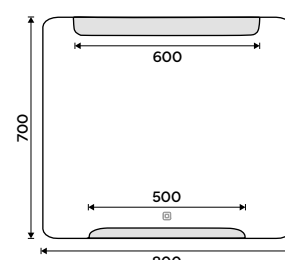

LED zrcadlo 800 x 700

S dotykovým senzorem. Výkon 16,5W. Možnost nastavení teploty svítivosti od 2700K - 6000K. Rám hliníkový.

7290 / 301,20

ZP 22003V