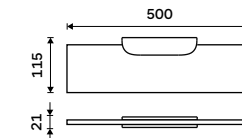

Matované sklo EXTRAWHITE 8 mm.  
Černá matná.

**1359 / 56,20**

NKC 30091B-40-90

**Police 500 mm**

Matované sklo EXTRAWHITE 8 mm.  
Černá matná.

**1399 / 57,80**

NKC 30091B-50-90

**Police 600 mm**