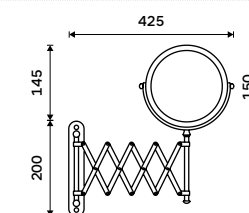

### Kosmetické zvětšovací zrcátko

Otočné, naklápěcí 15 cm, 3x zvětšovací.  
Mosaz, zinková slitina. Chrom.

**999 / 41,30**

ZR 3992B-26