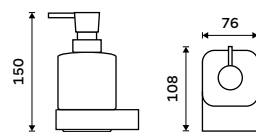

Dávkač tekutého mýdla
Nádobka z matovaného skla. Pumpička mosaz. Objem dávkovače 250 ml. Chrom.

1379 / 57,00 NK 30031C-T-26