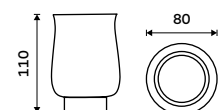

**Pumpa na mýdlo**  
Plast. Staroměď.  
**149 / 6,20** 1028LA-80

**Pohárek na kartáčky**  
Keramický. Bílý.  
**279 / 11,50** 1058LA

**Mýdlenka**  
Keramická. Bílá.  
**279 / 11,50** 1059LA