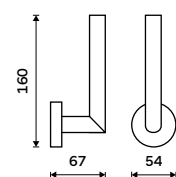

Držák pro 3 roličky toal.papíru
Chrom.

549 / 22,70 UN 13055S-26