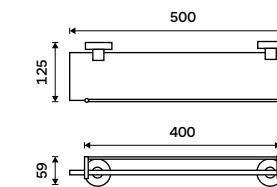

Sklo police 500 mm
EXTRAWHITE 8 mm.

399 / 16,50 1091B-50

Ohrádka 400 mm
Skla do 8mm. Chrom.

279 / 11,50 UN 1001S-40-26