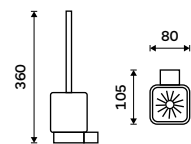

Toaletní WC kartáč
Nádobka keramická. Černá matná.