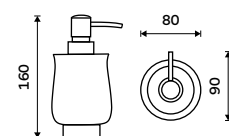

# LADA VOLNĚ STOJÍCÍ

**Dávkovač tekutého mýdla**  
Objem 300 ml. Pumpička plast. Chrom.

**379 / 15,70** 1031LA-26

**Dávkovač tekutého mýdla**  
Objem 300 ml. Pumpička plast. Staromosaz.

**399 / 16,50** 1031LA-65