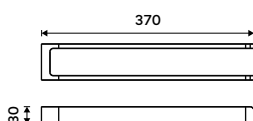

**1289 / 53,30**      MAC 29097-90

**Držák na ručníky 370 mm**  
Černá matná.

**1899 / 78,50**      MAC 29098-90

**Držák na ručníky 210 mm**  
Černá matná.

**1099 / 45,40**      MAC 29060-90

**Držák na ručníky 360 mm**  
Černá matná.