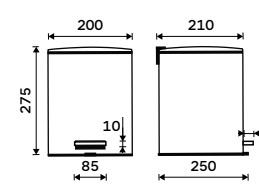

Koš odpadkový
Koš odpadkový s vyjímatelnou nádobkou. Objem 5l. Bílá matná. Standard. ocel.

599 / 24,80 KOS 9005-05