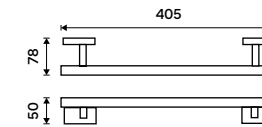

**649 / 26,80**

KE 22060L-26

**Držák na ručníky pravý 280 mm**  
Chrom.

**649 / 26,80**

KE 22060P-26

**Držák na ručníky 405 mm**  
Chrom.

**789 / 32,60**

KE 22035-26