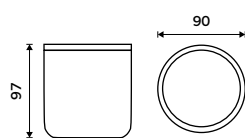

Dóza na kartáčky

Polyresin, bambus. Písková béžová.

329 / 13,60 KO 24057-86