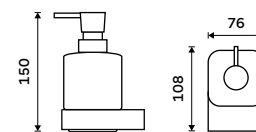

Dávkač tekutého mýdla
Nádobka keramická. Pumpička mosaz. Objem 250 ml. Chrom.

1279 / 52,80 NK 30031K-T-26