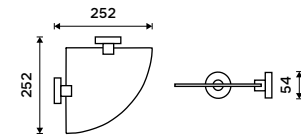

Police 200 mm
Matované sklo EXTRAWHITE 8 mm.
Chrom.

569 / 23,50 UN 13091B-20-26