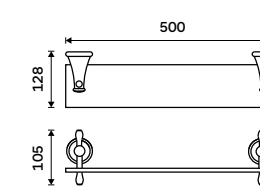

1089 / 45,00 LA 19091-26

NÁHRADNÍ DÍLY

299 / 12,40 1091LA