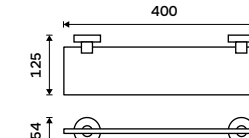

Police 500 mm
Matované sklo EXTRAWHITE 8 mm.
Chrom.

689 / 28,50 UN 13091B-50-26