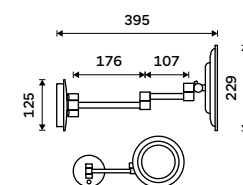

4190 / 173,10 ZK 20165-26

Kosmetické LED zrcátko s dotykovým senzorem
Podsvícený senzor, 6500K, výkon 8W, zvětšení 5x. Černá matná.