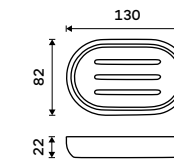

NÁHRADNÍ DÍLY

Kryt dávkovače

Bambus.

129 / 5,30 KO 24031-K

Náhradní víčko dózy

Bambus.

159 / 6,60 KO 24051-V

Náhradní přepážka

Bambus.

59 / 2,40 KO 24057-P

Náhradní sítko

Bambus.

139 / 5,70 KO 24059-S

Kryt dávkovače

Bambus.

129 / 5,30 KO 24031-K

Náhradní víčko dózy

Bambus.

159 / 6,60 KO 24051-V

Náhradní přepážka

Bambus.

59 / 2,40 KO 24057-P

Náhradní sítko

Bambus.

139 / 5,70 KO 24059-S

Dávkovácí pumpička

Plast. Chrom.

129 / 5,30 1028KO-26