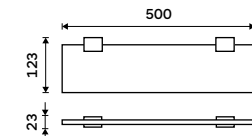

Police 600 mm
Matované sklo EXTRAWHITE 8 mm.
Chrom.

899 / 37,20   Kí 14091B-60-26