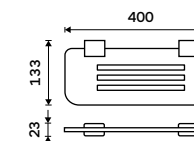

999 / 41,30 Ki X340-26

Police 500 mm
PLEXIGLAS matovaný, Chrom.