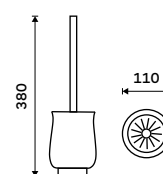

Toaletní WC kartáč
Rukojeť Staromosaz.

799 / 33,00 1094LA-65