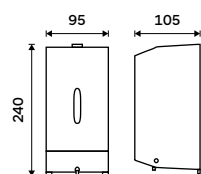

1199 / 49,50 HPM 27031-MS-10

Zásobník na pěnové mýdlo
Nerez 1.4301. Objem 800 ml. Broušená nerez.