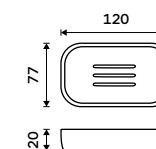

Dóza na kartáčky

Polyresin, bambus Bílá matná.

299 / 12,40

BA 28058-05