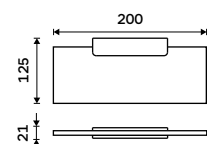

**Sklo police 600 mm**  
EXTRAWHITE 8 mm.

**459 / 19,00**      1091B-60

**Police černá IXI 200 mm**

PLEXIGLAS matovaný. Černá matná.

**1159 / 47,90**      MAC X320-C-90

**Police IXI 300 mm**

PLEXIGLAS matovaný. Černá matná.