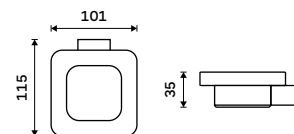

**1499 / 61,90**

Ki 14031C-T-90

**Mýdlenka**

Matované sklo. Černá matná.

**1089 / 45,00**

Ki 14059C-90

**Držák na kartáčky**

Sklenka z matovaného skla. Černá matná.