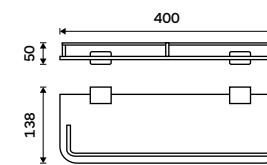

Police s ohrádkou 500 mm
Matované sklo. Chrom.

1099 / 45,40   Kí 14091AX-50-26