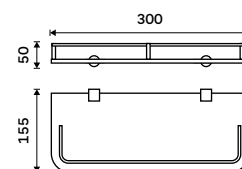

599 / 24,80 BR 11091AX-30-26

Police s ohrádkou 400 mm
Matované sklo. Chrom.