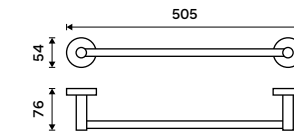

599 / 24,80 UN 13046-26

Držák na ručníky 655 mm
Chrom.