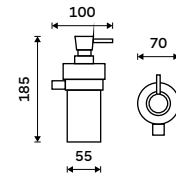

Dávkovač tekutého mýdla
Matované sklo. Pumpička plast - chrom.
Objem 250 ml. Chrom + černá matná.

859 / 35,50 NA 28031W