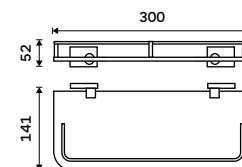

899 / 37,20 KE 22091AX-30-26

Police s ohrádkou 400 mm
Matované sklo. Chrom.