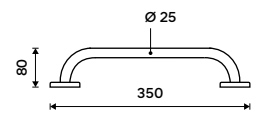

Madlo 350 mm

Přidržovací madlo k vaně a do sprchového koutu. Nerez 1.4301. Chrom.

549 / 22,70

BM 7035C-26