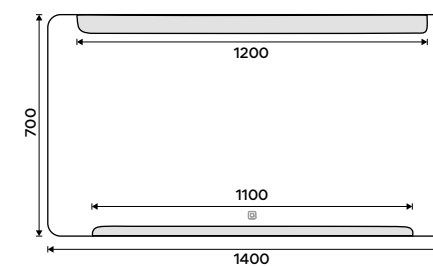

LED zrcadlo 1400 x 700

S dotykovým senzorem. Výkon 34,5W. Možnost nastavení teploty svítivosti od 2700K - 6000K. Rám hliníkový.

10690 / 441,70

ZP 22008V