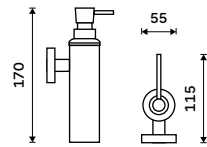

959 / 39,60 UN 13031MT-26

NÁHRADNÍ DÍLY

129 / 5,30 1028Z-26

359 / 14,80 1028T-26