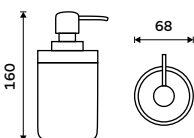

Dóza na kosmetické tampóny a jiné

Polyresin, bambus. Písková béžová.

449 / 18,60 KO 24051-86