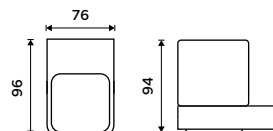

NÁHRADNÍ DÍLY

Nádobka dávkovače

Matované sklo.

299 / 12,40 1029C-Ki

Mýdlenka

Matované sklo.

289 / 11,90 1059C-Ki

Sklenka

Matované sklo.

289 / 11,90 1058C-Ki

Dávkovácí pumpička

Mosaz. Černá matná.

439 / 18,10 1028T-90