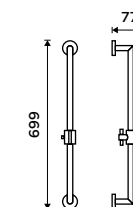

**1299 / 53,70** UN 13063-26

**Police na ručníky 655 mm**  
S hrazdou na ručník. Chrom.

**1959 / 81,00** UN 13063A-26

**Tyč s jezdcem na sprchu**  
Celokovová. Chrom.

**1599 / 66,10** UN 13015-26

**Madlo 357 mm**  
Přidržovací madlo k vaně a do sprchového koutu. Chrom.