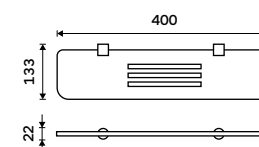

759 / 31,40 BR X340-26

Police 500 mm
PLEXIGLAS matovaný. Chrom.