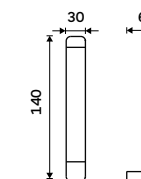

729 / 30,10 MA 29055R-26