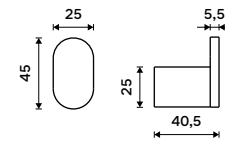

**219 / 9,00** 1178WN-1-90

**Štětiny WC kartáče**  
Plast. Černá.

**99 / 4,10** 1178WN-2-62

**Nádobka WC kartáče**  
Matované sklo.

**299 / 12,40** 1094WN

**Háček jednoduchý**  
Chrom + černá matná.

**399 / 16,50** NA 28054