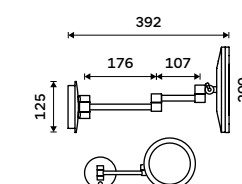

4590 / 189,70 ZK 20265P-26

Kosmetické LED zrcátko s dotykovým senzorem
Podsvícený senzor, 2700 a 6500K, výkon 8W, zvětšení 5x. Chrom.