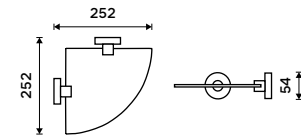

Police rohová
Matované sklo EXTRAWHITE 8 mm.
Broušená nerez.

859 / 35,50 UNM 13091RB-10