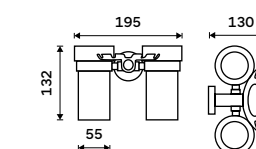

NÁHRADNÍ DÍLY

129 / 5,30 1028Y-26

359 / 14,80 1028T-26

199 / 8,20 1029W

199 / 8,20 1059W

199 / 8,20 1058W

NÁHRADNÍ DÍLY