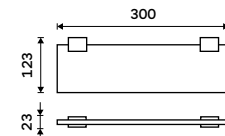

Police 400 mm
Matované sklo EXTRAWHITE 8 mm.
Chrom.

799 / 33,00   Kí 14091B-40-26