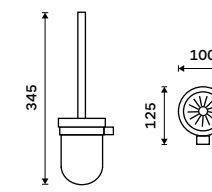

Toaletní WC kartáč
Nádobka z matovaného skla. Kartáč černý. Chrom + černá matná.

1099 / 45,40 NA 28094WN-b