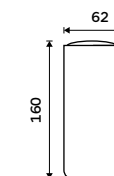

459 / 19,00 OM 16031-90

Dávkovač tekutého mýdla
Polyresin. Pumpička plast - chrom. Bílá matná.