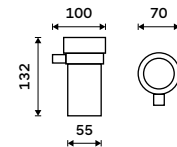

Dávkovač tekutého mýdla
Nádobka keramická. Pumpička plast.
Objem 250 ml. Chrom.

659 / 27,20 BR 11031KN-26