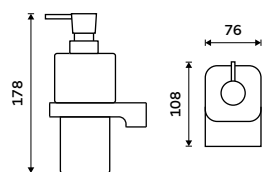

Dávkovač tekutého mýdla

Nádobka z matovaného skla. Pumpička mosaz. Objem dávkovače 250 ml. Chrom.

1289 / 53,30

MA 29031H-T-26