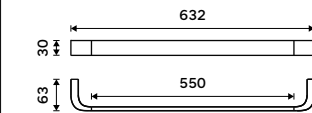

1999 / 82,60 NKC 30061-90