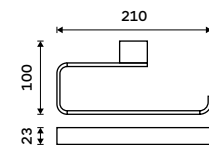

989 / 40,90   Ki 14060-26

Držák na ručníky dvojitý 376 mm
Chrom.