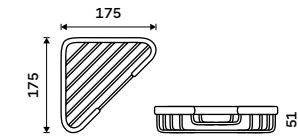

Drátěná polička

Polička k vaně a do sprchového koutu.
Nerez ocel 1.4301. Vysoký lesk.

499 / 20,60

OP 102N-26