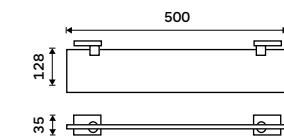

Police 600 mm
Matované sklo EXTRAWHITE 8 mm.
Chrom.

859 / 35,50 KE 22091B-60-26