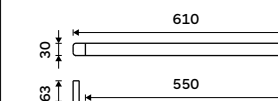

**Držák na ručníky 460 mm**  
Chrom.

**1389 / 57,40**

MA 29046-26

**Držák na ručníky 610 mm**  
Chrom.

**1599 / 66,10**

MA 29061-26

**Samotný úchyt police**  
Pro skla do tloušťky 8 mm. Chrom.

**889 / 36,70** MA 29091BS-26