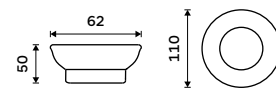

**Pumpa na mýdlo**  
Plast. Staroměď.  
**149 / 6,20** 1028LA-80

**Pohárek na kartáčky**  
Keramický. Bílý.  
**279 / 11,50** 1058LA

**Mýdlenka**  
Keramická. Bílá.  
**279 / 11,50** 1059LA