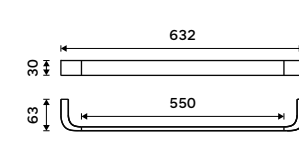

1699 / 70,20 NK 30061-26