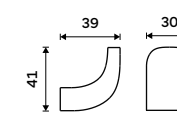

479 / 19,80 NKC 30054-90

Držák na ručníky 384 mm
Černá matná.