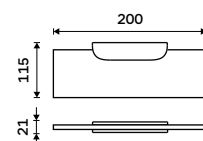

Police 300 mm
Matované sklo EXTRAWHITE 8 mm.
Chrom.

1129 / 46,70 NK 30091B-30-26