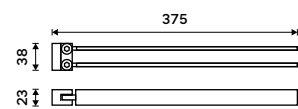

**1199 / 49,50**      Ki 14046-26

**Držák na ručníky 626 mm**  
Chrom.

**1499 / 61,90**      Ki 14061-26

**Držák na ručníky otočný 375 mm**  
Chrom.

**1379 / 57,00**      Ki 14096-26

**Držák na ručníky 210 mm**  
Chrom.