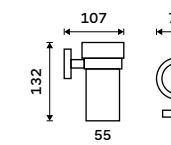

NÁHRADNÍ DÍLY

Nádobka dávkovače
Keramická.

199 / 8,20 1029K-N

Pohárek na kartáčky
Keramický.

199 / 8,20 1058K-N

Nádobka dávkovače
Matované sklo.

199 / 8,20 1029W

Mýdlenka
Matované sklo.

199 / 8,20 1059W

Sklenka
Matované sklo.

199 / 8,20 1058W

Dávkovací pumpička
Broušená nerez.
299 / 12,40 1028L-10

Dávkovací Pumpa
Mosaz.
399 / 16,50 1028T-10

Dávkovací pumpička
Broušená nerez.
299 / 12,40 1028L-10

Dávkovací Pumpa
Mosaz.
399 / 16,50 1028T-10