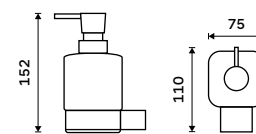

**439 / 18,10**

1028T-90

**Dávkovač tekutého mýdla**

Nádobka keramická. Pumpička mosaz. Objem 250 ml. Černá matná.

**1399 / 57,80**

Ki 14031K-T-90

**Mýdlenka**

Keramická. Černá matná.