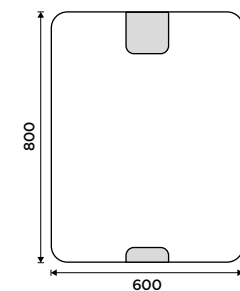

4990 / 206,20 ZP 21002