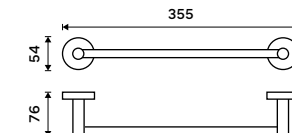

**279 / 11,50** UN 13053-26

**Háček**  
Chrom.

**229 / 9,50** UN 13054N-26

**Držák s pěti háčky**  
Chrom.

**689 / 28,50** UN 13054-5-26

**Držák na ručníky 355 mm**  
Chrom.

**549 / 22,70** UN 13035-26

**Držák na ručníky 505 mm**  
Chrom.