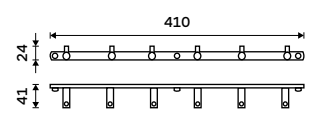

699 / 28,90 BR 11109-26

Trojháček s dvojitými háčky
Chrom.