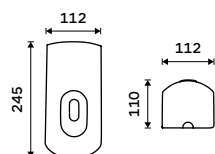

Zásobník dezinfekčního roztoku
Objem 1000 ml. Plast ABS. Stříbrná metalická.

799 / 33,00 HP 9531-DR-04