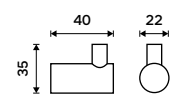

199 / 8,20 BR 11054-26

Trojháček s jednoduchými háčky
Chrom.