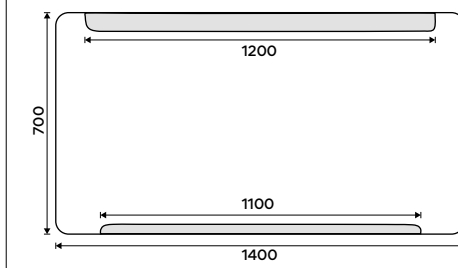

9890 / 408,70 ZP 22008