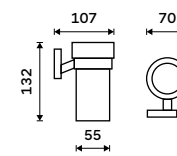

Držák na kartáčky dvojitý

Sklenky z matovaného skla. Chrom.

1199 / 49,50

KE 22058DW-26