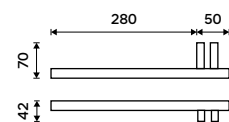

629 / 26,00

KE 22060AL-26

Držák na ručníky pravý 280 mm
K montáži do nábytku Chrom.