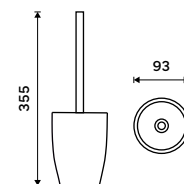

**Toaletní WC kartáč**  
Polyresin. Bílá matná.

599 / 24,80 AV 15094-05

**Toaletní WC kartáč**  
Polyresin. Černá matná.

599 / 24,80 AV 15094-90

**Dávkovač tekutého mýdla**  
Polyresin. Pumpička plastová - chrom.  
Objem 280 ml. Bílá matná.