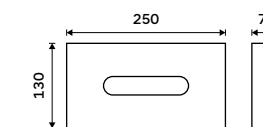

799 / 33,00 UN 9010N-18

Zásobník papírových kapesníků
Pro 100 ks kapesníků. Broušená nerez ocel 1.4301.