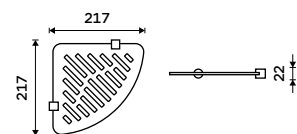

699 / 28,90 BR X212-26

Police rohová IXI
PLEXIGLAS matovaný. Chrom.