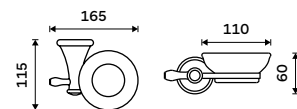

Držák na kartáčky
Pohárek keramický. Staromosaz.

899 / 37,20 LA 19058K-65