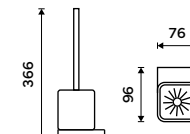

**1089 / 45,00**    MAC 29058K-90

**Toaletní WC kartáč**  
Nádobka keramická. Černá matná.

**1399 / 57,80**    MAC 29094KN-90

**Toaletní WC kartáč**  
Nádobka z matovaného skla. Černá matná.

**1599 / 66,10**    MAC 29094CN-90