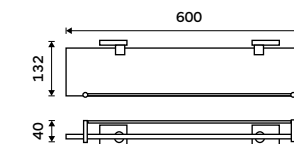

Sklo police 600 mm
EXTRAWHITE 8 mm.
459 / 19,00 1091B-60