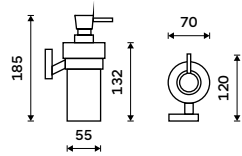

Mýdlenka

Matované sklo. Chrom.

599 / 24,80

KE 22059W-26