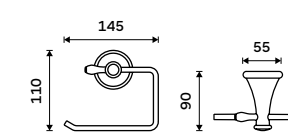

**Pohárek na kartáčky**  
Keramický. Bílý.  
**279 / 11,50** 1058LA

**Toaletní WC kartáč**  
Nádobka keramická. Staroměd.

**1699 / 70,20** LA 19094K-80

**Držák na toaletní papír**  
Staroměd.

**839 / 34,70** LA 19055-80