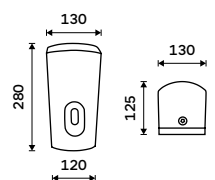

**Bezdotykový zásobník dezinfekčního roztoku**  
Objem 1000 ml. Plast ABS. Stříbrná metalická.

**2199 / 90,90** HP 9531S-DR-04

**Bezdotykový zásobník dezinfekčního gelu nebo mýdla**  
Objem 1000 ml. Plast ABS. Stříbrná metalická.