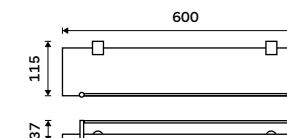

NÁHRADNÍ DÍLY

Sklo police rohové
EXTRAWHITE 8 mm.

459 / 19,00 1091RB

Ohrádka rohová
Skla do 8mm. Chrom.

259 / 10,70 UN 1001SR-26

NÁHRADNÍ DÍLY

Sklo police 300 mm
EXTRAWHITE 8 mm.

299 / 12,40 1091B-30

Sklo police 400 mm
EXTRAWHITE 8 mm.

359 / 14,80 1091B-40

Sklo police 500 mm
EXTRAWHITE 8 mm.

399 / 16,50 1091B-50

Sklo police 600 mm
EXTRAWHITE 8 mm.

459 / 19,00 1091B-60

Ohrádka 250 mm
Skla do 8mm. Chrom.

219 / 9,00 UN 1001S-25-26

Ohrádka 400 mm
Skla do 8mm. Chrom.

279 / 11,50 UN 1001S-40-26