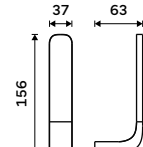

829 / 34,30 NK 30055R-26

Držák na ručníky 232 mm
Chrom.