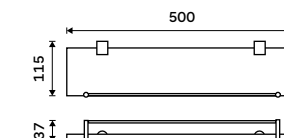

Police s ohrádkou 600 mm
Matované sklo EXTRAWHITE 8 mm.
Chrom.

799 / 33,00 BR 11091BX-60-26