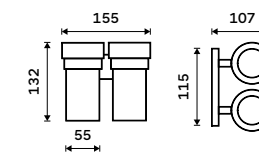

Dávkovač tekutého mýdla se sklenkou

Nádobky z matovaného skla. Pumpička plast. Chrom.

1359 / 56,20

KE 2205831W-26