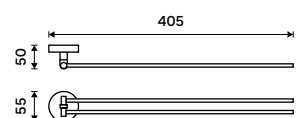

**Držák na ručníky 655 mm**  
Chrom.

**859 / 35,50** UN 13061A-26

**Držák na ručníky 655 mm**  
Chrom.

**1079 / 44,60** UN 13061DA-26

**Držák na ručníky otočný 405 mm**  
Se dvěma rameny. Chrom.

**729 / 30,10** UN 13096N-26