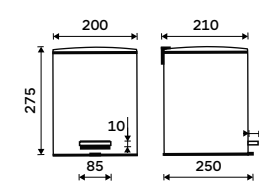

Koš odpadkový
Tiché dovírání. Vyjímatelná nádobka 5l. Černá matná. Standard. ocel.

599 / 24,80 KOS 9005-90