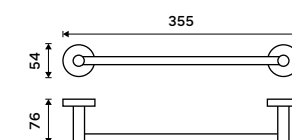

649 / 26,80

UNM 13035-10

Držák na ručníky 505 mm
Broušená nerez.