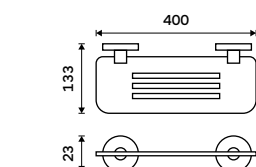

999 / 41,30 UN X340-26

Police 500 mm
PLEXIGLAS matovaný. Chrom.