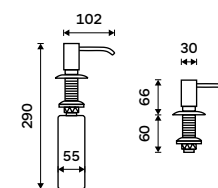

Dávkovač tekutého mýdla, gelu
Hlava pumpy průměr 30 mm. Mosaz.
Chrom.

349 / 14,40 UN 3031V-26

Dávkovač tekutého mýdla, gelu
Hlava pumpy průměr 35 mm. Mosaz.
Chrom.

579 / 23,90 UN 4031V-26