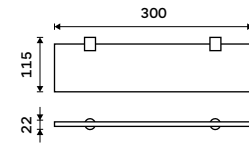

Police 400 mm
Matované sklo EXTRAWHITE 8 mm.
Chrom.

499 / 20,60 BR 11091B-40-26