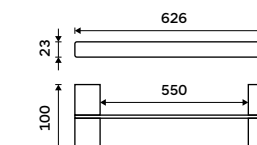

2799 / 115,70   Ki 14061D-26