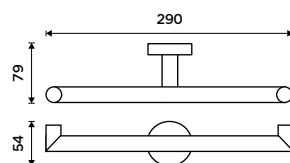

Držák na toaletní papír
Chrom.

459 / 19,00 UN 13055R-26