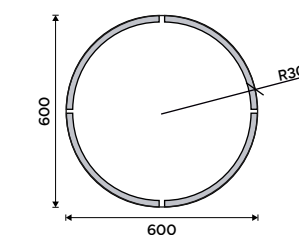

LED zrcadlo 600 x 600
Výkon 28W, teplota chromatičnosti 6000K.
Rám hliníkový.

5290 / 218,60 ZP 24000R