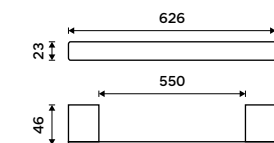

1859 / 76,80   Ki 14061-90