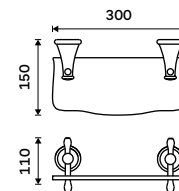

Polička z bílého umělého kamene.
Staromosaz.

1859 / 76,80

LA 19091UK-30-65

Police 400 mm