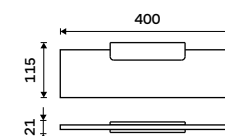

Police 400 mm

Matované sklo EXTRAWHITE 8 mm.
Černá matná.

1359 / 56,20   MAC 29091B-40-90