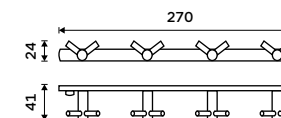

599 / 24,80 BR 11108-26

Šestiháček dvojitý
Chrom.