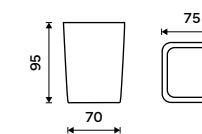

Set dávkovač, mýdlenka a pohárek

Dárkové balení. Polyresin, bambus. Bílá matná.

1059 / 43,80

BA 28000SET-05

NÁHRADNÍ DÍLY

Kryt dávkovače

Bambus.

119 / 4,90

BA 28031-K

Dávkovací pumpička

Plast. Bílá matná.

129 / 5,30

1028KO-05

Náhradní sítko

Bambus.

119 / 4,90

BA 28059-S