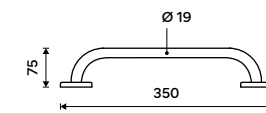

Madlo 350mm

Přidržovací madlo k vaně a do sprchového koutu. Leštěná nerez ocel 1.4301.

339 / 14,00

BM 3035-18