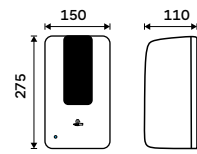

Bezdotykový zásobník dezinfekčního roztoku
Objem 1200 ml. Plast ABS. Bílý.

1789 / 73,90 HPU 31S-DR