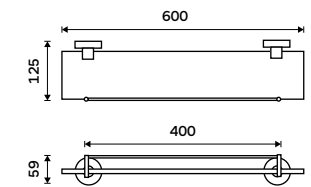

Sklo police 600 mm
EXTRAWHITE 8 mm.

459 / 19,00 1091B-60

NÁHRADNÍ DÍLY

Sklo police 500 mm
EXTRAWHITE 8 mm.

399 / 16,50 1091B-50

Ohrádka 400 mm
Skla do 8mm. Chrom.

279 / 11,50 UN 1001S-40-26

Sklo police 600 mm
EXTRAWHITE 8 mm.

459 / 19,00 1091B-60

Ohrádka 400 mm
Skla do 8mm. Chrom.

279 / 11,50 UN 1001S-40-26