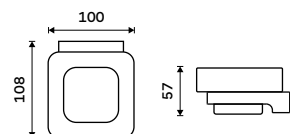

Držák na kartáčky
Pohárek keramický. Chrom.

889 / 36,70 MA 29058K-26