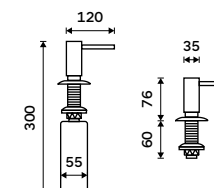

Dávkovač tekutého mýdla, gelu
Hlava pumpy průměr 35 mm. Mosaz.
Černá matná.

699 / 28,90 UNC 4031V-90