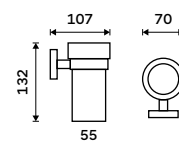

Dávkovač tekutého mýdla
Nádobka z matovaného skla. Pumpička nerez. Objem 250 ml. Broušená nerez.

799 / 33,00 UNM 13031WL-10