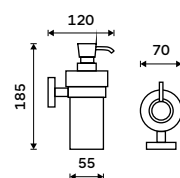

**Dávkovač tekutého mýdla**  
Nádobka keramická. Pumpička nerez.  
Objem 250 ml. Broušená nerez.

**799 / 33,00** UNM 13031KNL-10

**Dávkovač tekutého mýdla**  
Nádobka keramická. Pumpička mosaz.  
Objem 250 ml. Broušená nerez.