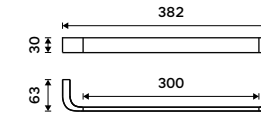

**1199 / 49,50** NKC 30060-90

**Držák na ručníky 382 mm**  
Černá matná.

**1489 / 61,50** NKC 30035-90

**Držák na ručníky 482 mm**  
Černá matná.

**1689 / 69,80** NKC 30046-90

**Držák na ručníky 632 mm**  
Černá matná.