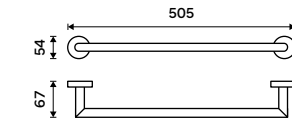

**299 / 12,40** UN 13052-26

**Háček otočný**  
Trojitý, Chrom.

**659 / 27,20** UN 13099-26

**Držák na ručníky 355 mm**  
Chrom.

**659 / 27,20** UN 13035A-26

**Držák na ručníky 505 mm**  
Chrom.

**729 / 30,10** UN 13046A-26