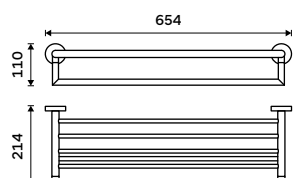

1959 / 81,00 UN 13063A-26

Tyč s jezdcem na sprchu
Celokovová. Chrom.