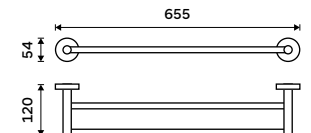

799 / 33,00 UN 13061D-26

Háček
Chrom.