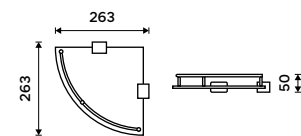

Police s ohrádkou 300 mm
Matované sklo. Chrom.

899 / 37,20   Kí 14091AX-30-26