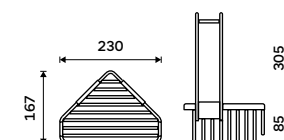

### Drátěná polička rohová

K zavěšení do sprchového koutu. Mosaz. Chrom.

1499 / 61,90 Ki 14003H-26