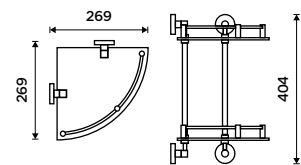

1999 / 81,00 UN 13093CX-26

Police rohová s ohrádkou
Matované sklo. Chrom.