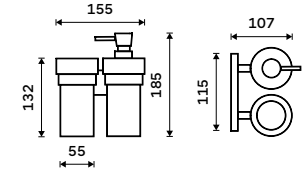

NÁHRADNÍ DÍLY

199 / 8,20 1029K-N

129 / 5,30 1028Y-26

359 / 14,80 1028T-26

199 / 8,20 1058K-N

199 / 8,20 1029K-N

129 / 5,30 1028Y-26

359 / 14,80 1028T-26