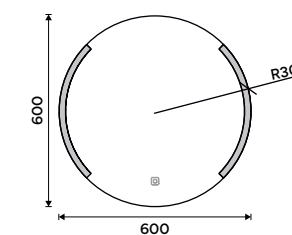

LED zrcadlo 600 x 600
S dotykovým senzorem. Možnost nastavení teploty svítivosti od 2700K - 6000K. Výkon 13W. Rám hliníkový.

5190 / 214,50 ZP 16000RV