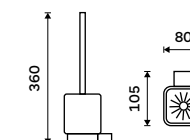

Toaletní WC kartáč
Nádobka z matovaného skla. Chrom.

1199 / 49,50

Ki 14094CN-26