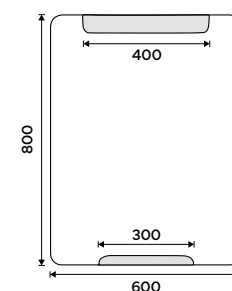

5990 / 247,50 ZP 22002

LED zrcadlo 800 x 700
Výkon 16,5W, teplota chromatičnosti 6000K.
Rám hliníkový.