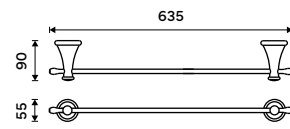

989 / 40,90 LA 19061-26

Držák na ručníky 250 mm
Chrom.