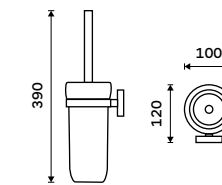

**739 / 30,50** UN 13094WN-26

**Toaletní WC kartáč**  
Nádobka z matovaného skla. Chrom.

**1299 / 53,70** UN 13094W-26

**Toaletní WC kartáč**  
Nádobka keramická. Chrom.

**999 / 41,30** UN 13094K-26

**Toaletní WC kartáč**  
Celokovový. K zavěšení nebo na postavení. Výsuvná nádobka. Chrom.