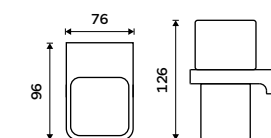

**Mýdlenka**  
Matované sklo. Černá matná.

**1179 / 48,70**      MAC 29059C-90

**Držák na kartáčky**  
Sklenka z matovaného skla. Černá matná.

**1179 / 48,70**      MAC 29058H-90

**Držák na kartáčky**  
Sklenka z matovaného skla. Černá matná.