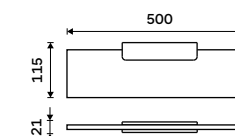

Police 600 mm
Matované sklo EXTRAWHITE 8 mm.
Chrom.

1289 / 53,30 MA 29091B-60-26