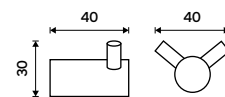

199 / 8,20 BR 11053-26

Háček
Chrom.