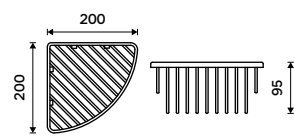

Drátěná rohová polička

Polička k vaně a do sprchového koutu.
Nerez ocel 1.4301. Vysoký lesk.

739 / 30,50

BO 303N-26