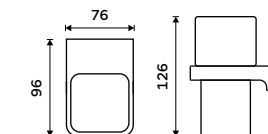

Držák na kartáčky

Sklenka z matovaného skla. Chrom.

979 / 40,50

MA 29058C-26