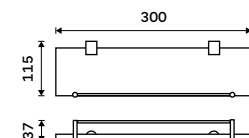

Police s ohrádkou 400 mm
Matované sklo EXTRAWHITE 8 mm.
Chrom.

699 / 28,90 BR 11091BX-40-26