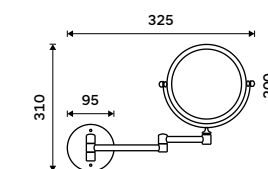

Kosmetické zvětšovací zrcátko

Otočné, naklápěcí 20 cm, 3x zvětšovací.
Mosaz, zinková slitina. Chrom.

999 / 41,30

ZR 8992B-26