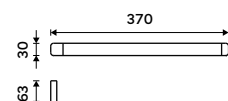

1089 / 45,00

MA 29097-26

Držák na ručníky 370 mm
Chrom.