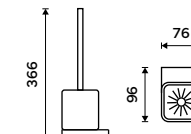

Držák na toaletní papír
Chrom.

769 / 31,80 MA 29055-26