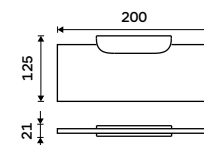

**Sklo police 600 mm**  
EXTRAWHITE 8 mm.

**459 / 19,00**

1091B-60

**NÁHRADNÍ DÍLY**

**Police černá IXI 200 mm**

PLEXIGLAS matovaný. Černá matná.

**1159 / 47,90**

NKC X320-C-90