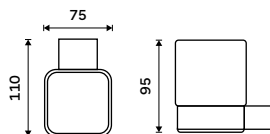

NÁHRADNÍ DÍLY

Nádobka dávkovače

Matované sklo.

299 / 12,40

1029C-Ki

Mýdlenka

Matované sklo.

289 / 11,90

1059C-Ki

Sklenka

Matované sklo.

289 / 11,90

1058C-Ki

Dávkovácí pumpička

Mosaz. Černá matná.

439 / 18,10

1028T-90