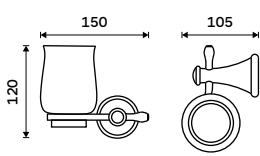

NÁHRADNÍ DÍLY