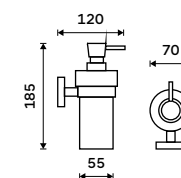

Dávkovač tekutého mýdla
Nádobka keramická. Pumpička nerez.
Objem 250 ml. Broušená nerez.

799 / 33,00 UNM 13031KNL-10

Dávkovač tekutého mýdla
Nádobka keramická. Pumpička mosaz.
Objem 250 ml. Broušená nerez.

999 / 41,30 UNM 13031KN-T-10

Držák na kartáčky
Pohárek keramický. Broušená nerez.

599 / 24,80 UNM 13058KN-10

Dávkovač tekutého mýdla
Nádobka z matovaného skla. Pumpička nerez. Objem 250 ml. Broušená nerez.

799 / 33,00 UNM 13031WL-10

Dávkovač tekutého mýdla
Nádobka z matovaného skla. Pumpička mosaz. Objem 250 ml. Broušená nerez.

999 / 41,30 UNM 13031W-T-10

Mýdlenka
Matované sklo. Broušená nerez.

599 / 24,80 UNM 13059W-10

Držák na kartáčky
Sklenka z matovaného skla. Broušená nerez.

599 / 24,80 UNM 13058W-10

NÁHRADNÍ DÍLY

Nádobka dávkovače
Keramická.

199 / 8,20 1029K-N

Pohárek na kartáčky
Keramický.

199 / 8,20 1058K-N

Nádobka dávkovače
Matované sklo.

199 / 8,20 1029W

Mýdlenka
Matované sklo.

199 / 8,20 1059W

Sklenka
Matované sklo.

199 / 8,20 1058W

Dávkovací pumpička
Broušená nerez.
299 / 12,40 1028L-10

Dávkovací Pumpa
Mosaz.
399 / 16,50 1028T-10

Dávkovací pumpička
Broušená nerez.
299 / 12,40 1028L-10

Dávkovací Pumpa
Mosaz.
399 / 16,50 1028T-10