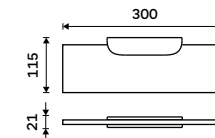

Matované sklo EXTRAWHITE 8 mm.  
Černá matná.

**1259 / 52,00**

NKC 30091B-20-90

**Police 300 mm**

Matované sklo EXTRAWHITE 8 mm.  
Černá matná.

**1299 / 53,70**

NKC 30091B-30-90

**Police 400 mm**