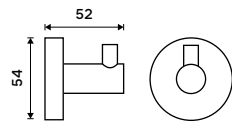

**99 / 4,10** 1178Ki-2-62

**Nádobka WC kartáče**  
Matované sklo.

**669 / 27,60** 1094W

**Nádobka WC kartáče**  
Keramická.

**399 / 16,50** 1094PA

**Háček**  
Chrom.

**239 / 9,90** UN 13054-26

**Háček dvojitý**  
Chrom.