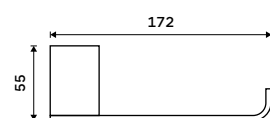

Držák na toaletní papír
Chrom.

699 / 28,90

Ki 14055E-26