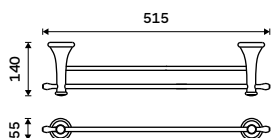

1699 / 70,20

LA 19046D-65

Držák na ručníky dvojitý 635 mm
Staromosaz.