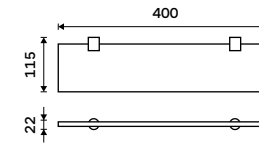

Police 500 mm
Matované sklo EXTRAWHITE 8 mm.
Chrom.

549 / 22,70 BR 11091B-50-26