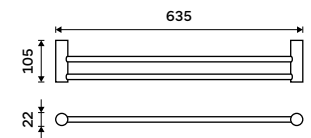

899 / 37,20 BR 11061D-26

Držák na ručníky otočný 420 mm
Se dvěma rameny. Chrom.