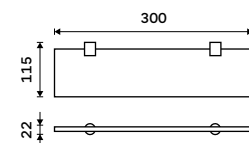

Police 400 mm
Matované sklo EXTRAWHITE 8 mm.
Chrom.

499 / 20,60 BR 11091B-40-26