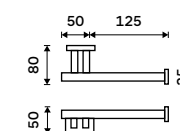

**1399 / 57,80** KE 22094W-26

**Toaletní WC kartáč**  
Nádobka z matovaného skla. Chrom.

**899 / 37,20** KE 22094WN-26

**Držák na toaletní papír**  
Chrom.

**569 / 23,50** KE 22055-26

**Držák na toaletní papír dvojitý**  
Chrom.