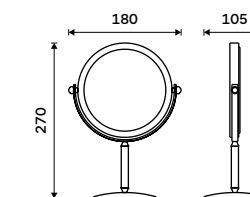

Kosmetické zvětšovací zrcátko

Otočné, naklápěcí 15 cm, 3x zvětšovací.
Mosaz, zinková slitina. Chrom.

799 / 33,00

ZR 3892B-26