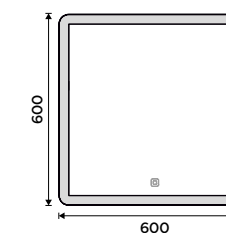

LED zrcadlo 600 x 600
S dotykovým senzorem. Možnost nastavení teploty svítivosti od 2700K - 6000K. Výkon 35W. Rám hliníkový.

8490 / 350,80

ZP 19066V