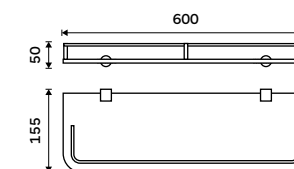

859 / 35,50 BR 11091AX-60-26