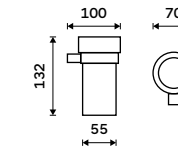

NÁHRADNÍ DÍLY

199 / 8,20 1029W

199 / 8,20 1059W

199 / 8,20 1058W

129 / 5,30 1028Y-26

359 / 14,80 1028T-26

199 / 8,20 1029K-N

199 / 8,20 1058K-N

129 / 5,30 1028Y-26

359 / 14,80 1028T-26