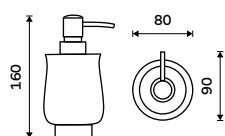

Dávkovač tekutého mýdla
Objem 300 ml. Pumpička plast. Staromosaz.

399 / 16,50 1031LA-65