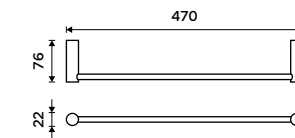

**399 / 16,50** BR 11060L-26

**Držák na ručníky 360 mm**  
Chrom.

**549 / 22,70** BR 11035-26

**Držák na ručníky 470 mm**  
Chrom.

**599 / 24,80** BR 11046-26

**Držák na ručníky dvojitý 470 mm**  
Chrom.

**799 / 33,00** BR 11046D-26