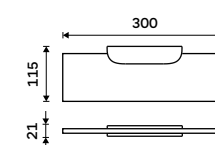

Police IXI 300 mm

PLEXIGLAS matovaný. Černá matná.

1199 / 49,50

NKC X330-C-90