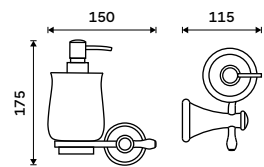

Mýdlenka
Keramická. Staroměd.

899 / 37,20 LA 19059K-80