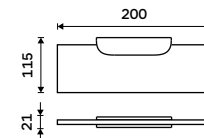

Police 200 mm

Matované sklo EXTRAWHITE 8 mm.
Černá matná.

1259 / 52,00

NKC 30091B-20-90