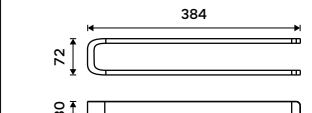

1999 / 82,60 NKC 30098-90