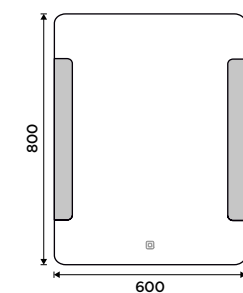

LED zrcadlo 600 x 800
S dotykovým senzorem. Možnost nastavení teploty svítivosti od 2700K - 6000K. Výkon 15 W. Rám hliníkový.

6790 / 280,60 ZP 18002V