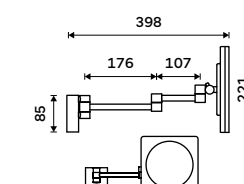

4890 / 202,10 ZK 20465P-26