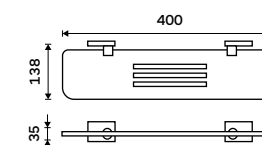

1099 / 45,40 KE X340-26

Police IXI 500 mm
PLEXIGLAS matovaný. Chrom.