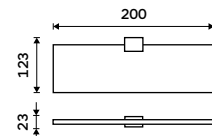

Police 300 mm
Matované sklo EXTRAWHITE 8 mm.
Chrom.

739 / 30,50   Kí 14091B-30-26