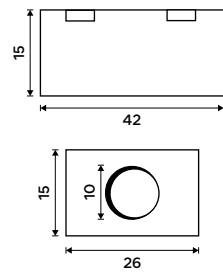

4590 / 189,70 ZK 20265P-26

**Kosmetické LED zrcátko s dotykovým senzorem**  
Podsvícený senzor, 2700 a 6500K, výkon 8W, zvětšení 5x. Chrom.

4890 / 202,10 ZK 20465P-26

Kabelová spojka, IP 44

99 / 4,10

ZP 01