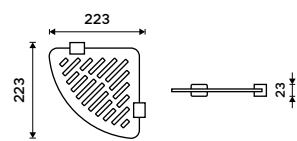

959 / 39,60 Ki X212-26

Police rohová IXI
PLEXIGLAS matovaný, Chrom.