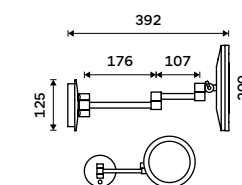

4290 / 177,30 ZK 20265-26

Kosmetické LED zrcátko s dotykovým senzorem
Podsvícený senzor, 6500K, výkon 8W, zvětšení 5x. Chrom.