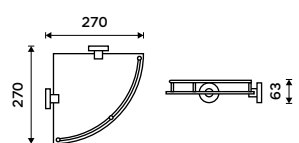

919 / 38,00 UN 13091RA-26

Police s ohrádkou 300 mm
Matované sklo. Chrom.