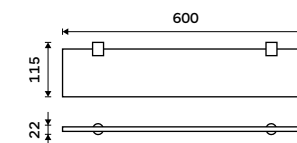

NÁHRADNÍ DÍLY

Sklo police rohové
EXTRAWHITE 8 mm.

459 / 19,00 1091RB

Sklo police 200 mm
EXTRAWHITE 8 mm.

259 / 10,70 1091B-20

Sklo police 300 mm
EXTRAWHITE 8 mm.

299 / 12,40 1091B-30

Sklo police 400 mm
EXTRAWHITE 8 mm.

359 / 14,80 1091B-40

Sklo police 500 mm
EXTRAWHITE 8 mm.

399 / 16,50 1091B-50

Sklo police 600 mm
EXTRAWHITE 8 mm.

459 / 19,00 1091B-60

NÁHRADNÍ DÍLY