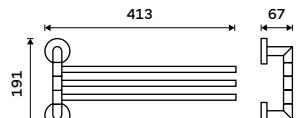

1099 / 45,40 UN 13096-3-26

Držák na fén
Otvor cca 95 mm. Chrom.