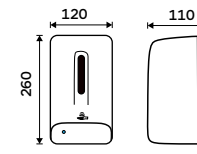

Bezdotykový zásobník dezinfekčního gelu nebo mýdla
Objem 1000 ml. Plast ABS. Bílý.

1449 / 59,90 HPI 31S-M