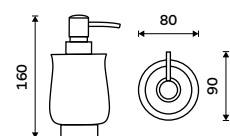

Toaletní WC kartáč
Rukojeť Chrom.

699 / 28,90 1094LA-26