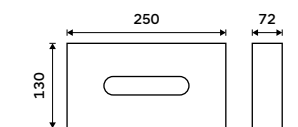

799 / 33,00 UN 9010N-10