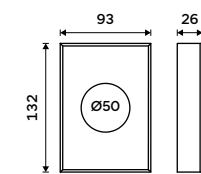

699 / 28,90 HPM 27004-10

Zásobník papírových kapesníků
Pro 100 ks kapesníků. Leštěná nerez ocel 1.4301.