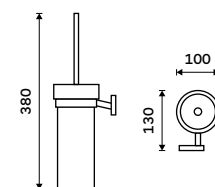

Toaletní WC kartáč
Nádobka z matovaného skla. Chrom.

899 / 37,20 KE 22094WN-26