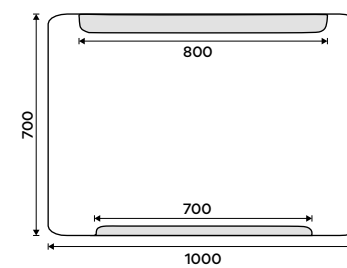

6990 / 288,80 ZP 22004

LED zrcadlo 1200 x 700
Výkon 28,5W, teplota chromatičnosti 6000K. Rám hliníkový.