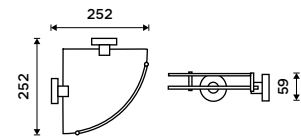

NÁHRADNÍ DÍLY

Sklo police rohové
EXTRAWHITE 8 mm.

459 / 19,00 1091RB

Ohrádka rohová
Skla do 8mm. Chrom.

259 / 10,70 UN 1001SR-26