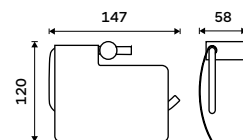

Držák na toaletní papír
Chrom.

399 / 16,50

BR 11055S-26