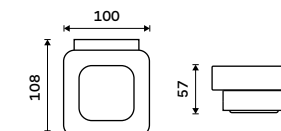

**1579 / 65,30** NKC 30031K-T-90

**Mýdlenka**

Keramická. Černá matná.

**1179 / 48,70** NKC 30059K-90

**Držák na kartáčky**

Pohárek keramický. Černá matná.

**1179 / 48,70** NKC 30058K-90

**NÁHRADNÍ DÍLY****Nádobka dávkovače**