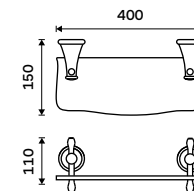

Polička z bílého umělého kamene.
Staromosaz.

1999 / 82,60

LA 19091UK-40-65

Police 500 mm