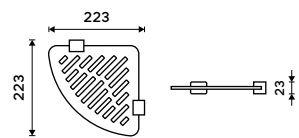

1059 / 43,80 Ki X212-90

Police IXI 300 mm
PLEXIGLAS matovaný, Černá matná.