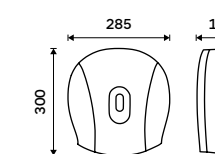

Zásobník na toaletní papír
Plast ABS. Stříbrná metalická.

799 / 33,00 HP 9555J-04