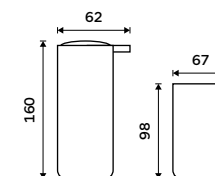

718 / 29,70 OM 1605831-90

Dávkovač tekutého mýdla s pohárkem
Polyresin. Pumpička plast - chrom. Bílá matná.