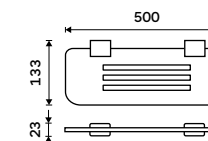

1099 / 45,40 Ki X350-26

Police 600 mm
PLEXIGLAS matovaný, Chrom.