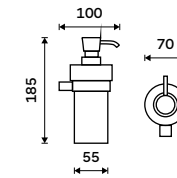

Dávkovač tekutého mýdla
Nádobka keramická. Pumpička mosaz.
Objem 250 ml. Chrom.

859 / 35,50 BR 11031KN-T-26