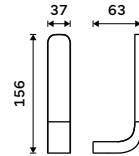

959 / 39,60 NKC 30055R-90

Držák na ručníky 232 mm
Černá matná.