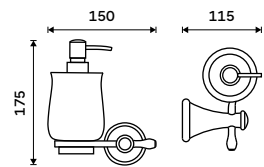

899 / 37,20 LA 19031K-26

Mýdlenka
Keramická. Chrom.