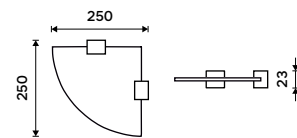

Police 200 mm
Matované sklo EXTRAWHITE 8 mm.
Černá matná.

529 / 21,90 Kí 14091B-1U-20-90