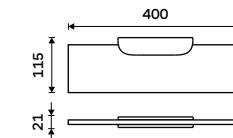

Police 400 mm

Matované sklo EXTRAWHITE 8 mm.
Černá matná.

1359 / 56,20

NKC 30091B-40-90