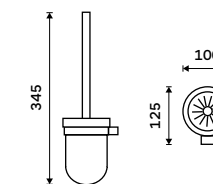

**1299 / 53,70**

BR 11094W-26

**Toaletní WC kartáč**  
Nádobka z matovaného skla. Chrom.

**699 / 28,90**

BR 11094WN-26

**NÁHRADNÍ DÍLY**

**Toaletní WC kartáč**  
Chrom.

**469 / 19,40**