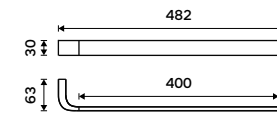

**1199 / 49,50** NKC 30060-90

**Držák na ručníky 382 mm**  
Černá matná.

**1489 / 61,50** NKC 30035-90

**Držák na ručníky 482 mm**  
Černá matná.

**1689 / 69,80** NKC 30046-90

**Držák na ručníky 632 mm**  
Černá matná.