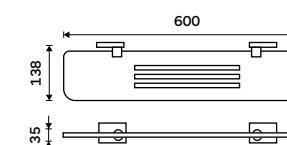

1299 / 53,70 KE X360-26