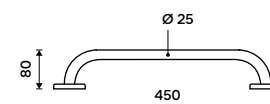

Madlo 450 mm

Přidržovací madlo k vaně a do sprchového koutu. Leštěná nerez ocel 1.4301.

459 / 19,00

BM 7235-18