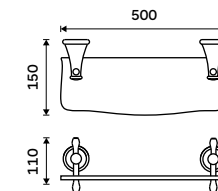

2199 / 90,90 LA 19091UK-50-80

Police 500 mm
Sklo čiré. Staroměď.