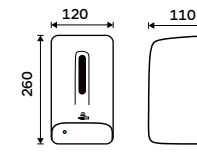

Bezdotykový zásobník dezinfekčního roztoku
Objem 1000 ml. Plast ABS. Bílý.

1449 / 59,90 HPI 31S-DR