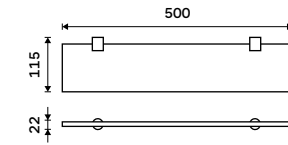

Police 600 mm
Matované sklo EXTRAWHITE 8 mm.
Chrom.

599 / 24,80 BR 11091B-60-26