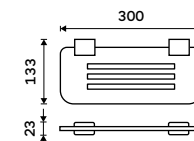

959 / 39,60 Ki X330-26

Police 400 mm
PLEXIGLAS matovaný, Chrom.