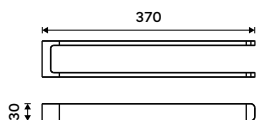

**1599 / 66,10**

MA 29098-26

**Držák na ručníky 210 mm**  
Chrom.

**989 / 40,90**

MA 29060-26

**Držák na ručníky 360 mm**  
Chrom.

**1189 / 49,10**

MA 29035-26