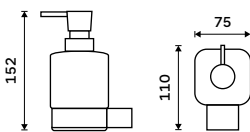

Dávkač tekutého mýdla
Nádobka keramická. Pumpička mosaz.
Objem 250 ml. Chrom.

1099 / 45,40   Ki 14031K-T-26