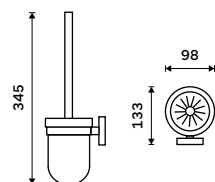

**749 / 30,90** UNM 13094WN-10

**Toaletní WC kartáč**  
Celokovový. K zavěšení nebo na postavení. Výsuvná nádobka. Broušená nerez.

**1499 / 61,90** UNM 13094E-10

**NÁHRADNÍ DÍLY**

**Toaletní WC kartáč**  
Broušená nerez.