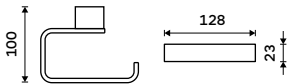

**939 / 38,80**      Ki 14055-90

**Háček dvojitý**  
Černá matná.

**499 / 20,60**      Ki 14053-90

**Držák na ručníky 210 mm**  
Černá matná.

**999 / 41,30**      Ki 14060g-90

**Držák na ručníky otočný 375 mm**  
Černá matná.