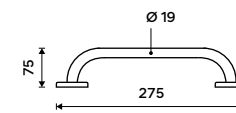

Madlo 260 mm

Přidržovací madlo k vaně a do sprchového koutu. Leštěná nerez ocel 1.4301.

329 / 13,60

BM 3035M-18