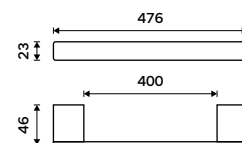

1499 / 61,90   Ki 14046-90

Držák na ručníky 626 mm
Černá matná.