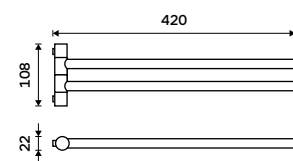

849 / 35,10 BR 11096-26

Držák na ručníky otočný 420 mm
Se třemi rameny. Chrom.