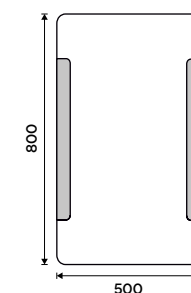

LED zrcadlo 500 x 800
Výkon 15 W, teplota chromatičnosti 6000K.
Rám hliníkový.

5790 / 239,30 ZP 18001