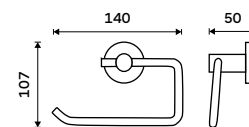

499 / 20,60 UNM 13055-10

Držák na toaletní papír
Broušená nerez.