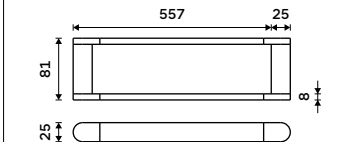

**Držák na ručníky 557 mm**  
Chrom + černá matná.

**1599 / 66,10** NA 28061

**Police na ručníky 557 mm**  
Chrom + černá matná.

**3699 / 152,90** NA 28062A

**Držák na ručníky dvojitý 425 mm**  
Chrom + černá matná.