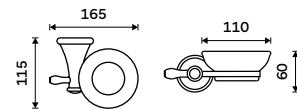

799 / 33,00 LA 19059K-26

Držák na kartáčky
Pohárek keramický. Chrom.