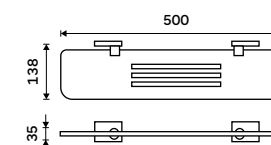

1199 / 49,50 KE X350-26

Police IXI 600 mm
PLEXIGLAS matovaný. Chrom.