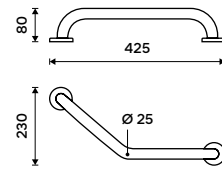

Madlo lomené

Přidržovací madlo k vaně a do sprchového koutu. Leštěná nerez ocel 1.4301.

559 / 23,10

BM 7035L-18