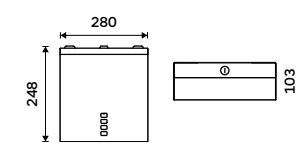

1499 / 61,90 HPM 27080-S-10