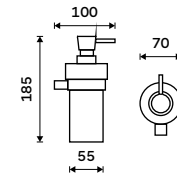

Mýdlenka
Matované sklo. Chrom + černá matná.

699 / 28,90 NA 28059W