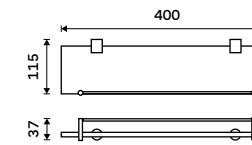

Sklo police 400 mm
EXTRAWHITE 8 mm.

359 / 14,80 1091B-40