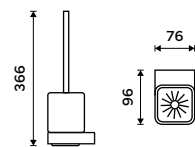

1189 / 49,10 NK 30094KN-26

Držák na toaletní papír
Chrom.