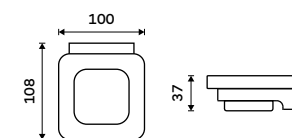

**Mýdlenka**  
Matované sklo. Černá matná.

**1179 / 48,70**      MAC 29059C-90

**Držák na kartáčky**  
Sklenka z matovaného skla. Černá matná.

**1179 / 48,70**      MAC 29058H-90

**Držák na kartáčky**  
Sklenka z matovaného skla. Černá matná.