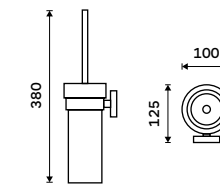

Toaletní WC kartáč
Nádobka keramická. Chrom.

999 / 41,30 UN 13094K-26