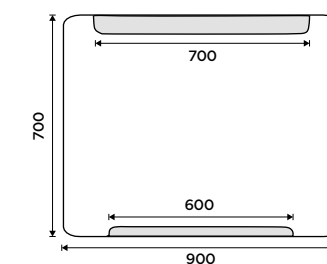

6790 / 280,60 ZP 22019

LED zrcadlo 1000 x 700
Výkon 22,5W, teplota chromatičnosti 6000K. Rám hliníkový.