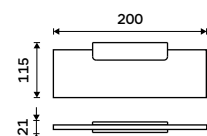

Police 300 mm
Matované sklo EXTRAWHITE 8 mm.
Chrom.

1129 / 46,70 MA 29091B-30-26