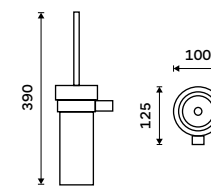

Toaletní WC kartáč
Nádobka z matovaného skla. Kartáč chrom. Chrom + černá matná.

999 / 41,30 NA 28094WN