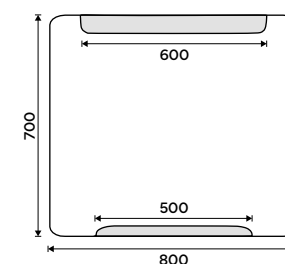

6490 / 268,20 ZP 22003

LED zrcadlo 900 x 700
Výkon 19,5W, teplota chromatičnosti 6000K.
Rám hliníkový.