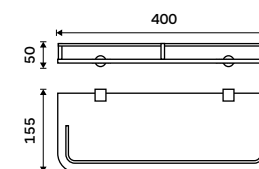

699 / 28,90 BR 11091AX-40-26

Police s ohrádkou 500 mm
Matované sklo. Chrom.