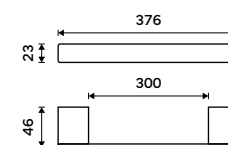

**Háček dvojitý**  
Chrom.

**399 / 16,50**      Ki 14053-26

**Držák na ručníky 210 mm**  
Chrom.

**799 / 33,00**      Ki 14060g-26

**Držák na ručníky 376 mm**  
Chrom.

**1059 / 43,80**      Ki 14035-26

**Držák na ručníky 476 mm**  
Chrom.