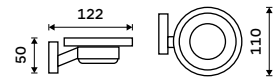

Držák na kartáčky

Sklenka z matovaného skla. Chrom.

599 / 24,80

KE 22058W-26