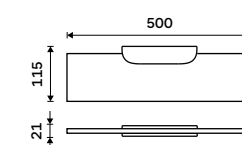

Police IXI 500 mm

PLEXIGLAS matovaný. Černá matná.

1489 / 61,50

NKC X350-C-90