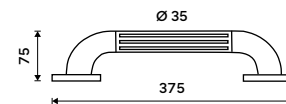

Madlo plastové 375 mm

Přidržovací madlo k vaně, do sprchového koutu. Nosnost 100kg. Plast ABS bílý.

219 / 9,00

BM 1035-05