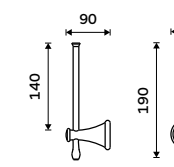

NÁHRADNÍ DÍLY