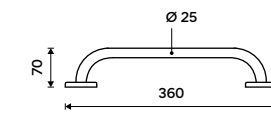

Madlo 350 mm

Přidržovací madlo k vaně a do sprchového koutu. Leštěná nerez ocel 1.4301.

369 / 15,30

BM 7035-18