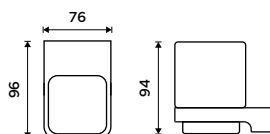

**1189 / 49,10** MA 29031K-T-26

**Mýdlenka**  
Keramická. Chrom.

**889 / 36,70** MA 29059K-26

**Držák na kartáčky**  
Pohárek keramický. Chrom.

**889 / 36,70** MA 29058K-26

**Toaletní WC kartáč**  
Nádobka z matovaného skla. Chrom.