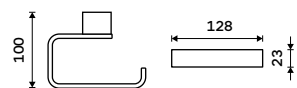

Držák na toaletní papír
Chrom.

699 / 28,90

Ki 14055g-26