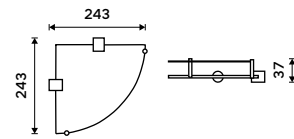

NÁHRADNÍ DÍLY

459 / 19,00 1091RB

259 / 10,70 UN 1001SR-26