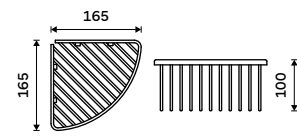

Drátěná rohová polička

Polička k vaně a do sprchového koutu.
Nerez ocel 1.4301. Vysoký lesk.

699 / 28,90

AX 506-26