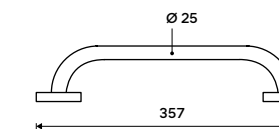

739 / 30,50 UN 13035BM-26