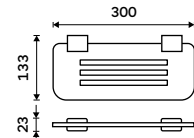

1059 / 43,80 Ki X330-90

Police IXI 400 mm
PLEXIGLAS matovaný, Černá matná.