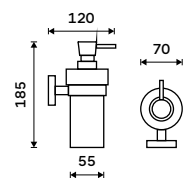

NÁHRADNÍ DÍLY

129 / 5,30 1028Y-26

359 / 14,80 1028T-26

199 / 8,20 1029K-N