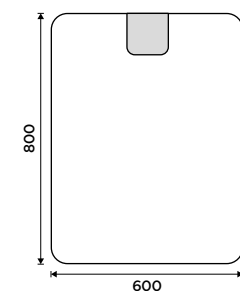

4690 / 193,80 ZP 20002

LED zrcadlo 600 x 800
Výkon 10 W, teplota chromatičnosti 6000K.
Rám hliníkový.