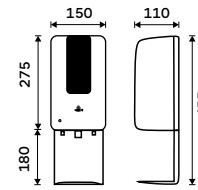

Bezdotykový zásobník dezinfekčního roztoku
Objem 1200 ml. Plast ABS. Bílý.

1889 / 78,10 HPU 31S-DR-O