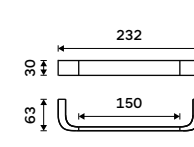

1089 / 45,00 NK 30060-26

Držák na ručníky 382 mm
Chrom.