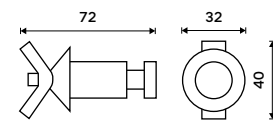

299 / 12,40 UN 13052-26

Háček otočný
Trojitý, Chrom.