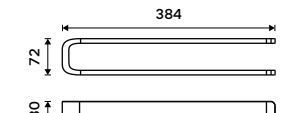

**399 / 16,50** NK 30054-26

**Držák na ručníky 384 mm**  
Chrom.

**1169 / 48,30** NK 30097-26

**Držák na ručníky 384 mm**  
Chrom.

**1699 / 70,20** NK 30098-26

**Samotný úchyt police**  
Pro skla do tloušťky 8 mm. Chrom.