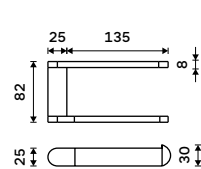

899 / 37,20 NA 28055M

Držák na toaletní papír rezervní
Chrom + černá matná.

899 / 37,20 NA 28055R