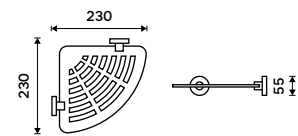

Police rohová IXI
PLEXIGLAS matovaný. Broušená nerez.
959 / 39,60 UNM X211-10