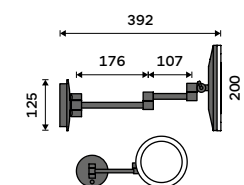

4990 / 206,20 ZK 20265-90

Kosmetické LED zrcátko s dotykovým senzorem
Podsvícený senzor, 6500K, výkon 8W, zvětšení 5x. Chrom.