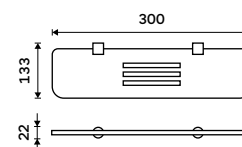

699 / 28,90 BR X330-26

Police 400 mm
PLEXIGLAS matovaný. Chrom.