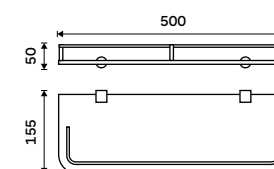

799 / 33,00 BR 11091AX-50-26

Police s ohrádkou 600 mm
Matované sklo. Chrom.