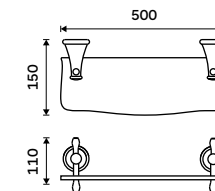

Polička z bílého umělého kamene.
Staromosaz.

2199 / 90,90

LA 19091UK-50-65

Police 500 mm