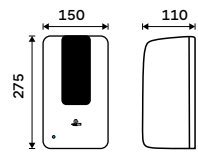

Bezdotykový zásobník dezinfekčního gelu nebo mýdla
Objem 1200 ml. Plast ABS. Bílý.

1789 / 73,90 HPU 31S-M