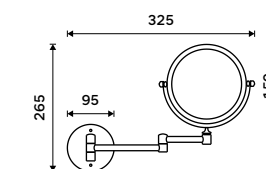

Kosmetické zvětšovací zrcátko

Otočné, naklápěcí 15 cm, 3x zvětšovací.
Mosaz, zinková slitina. Chrom.

799 / 33,00

ZR 6992N-26