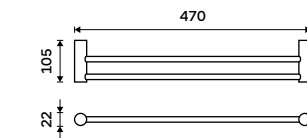

**399 / 16,50** BR 11060L-26

**Držák na ručníky 360 mm**  
Chrom.

**549 / 22,70** BR 11035-26

**Držák na ručníky 470 mm**  
Chrom.

**599 / 24,80** BR 11046-26

**Držák na ručníky dvojitý 470 mm**  
Chrom.

**799 / 33,00** BR 11046D-26