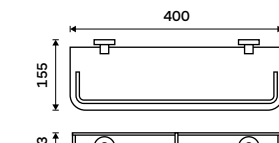

939 / 38,80 UN 13091AX-40-26

Police s ohrádkou 500 mm
Matované sklo. Chrom.