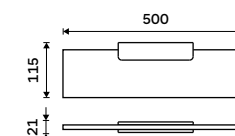

Police 500 mm

Matované sklo EXTRAWHITE 8 mm.
Černá matná.

1399 / 57,80   MAC 29091B-50-90