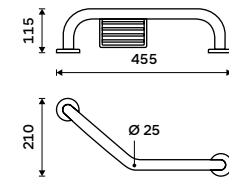

Madlo lomené s mýdelníkem

Přidržovací madlo k vaně a do sprchového koutu. Leštěná nerez ocel 1.4301.

769 / 31,80

BM 7035LZ-18