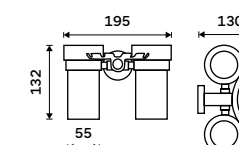

NÁHRADNÍ DÍLY

199 / 8,20 1058K-N