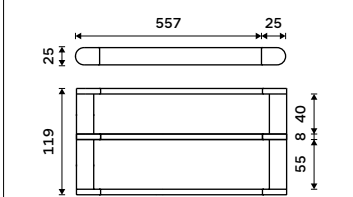

2199 / 90,90 NA 28061D