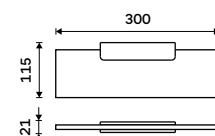

Police 400 mm
Matované sklo EXTRAWHITE 8 mm.
Chrom.

1189 / 49,10 MA 29091B-40-26