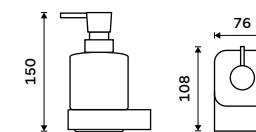

Mýdlenka
Keramická. Chrom.

979 / 40,50 NK 30059K-26