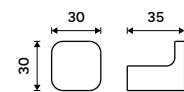

**299 / 12,40** 1094KN

**Háček**  
Chrom.

**389 / 16,10**

MA 29054-26

**Držák na ručníky 370 mm**  
Chrom.

**1089 / 45,00**

MA 29097-26

**Držák na ručníky 370 mm**  
Chrom.