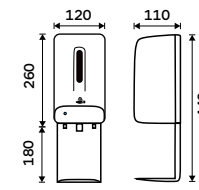

Bezdotykový zásobník dezinfekčního gelu nebo mýdla
Objem 1000 ml. Plast ABS. Bílý.

1549 / 64,00 HPI 31S-M-O