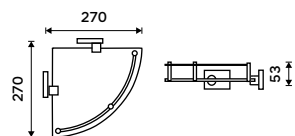

1059 / 43,80 KE 22091RA-26

Police s ohrádkou 300 mm
Matované sklo. Chrom.