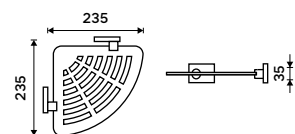

999 / 41,30 KE X211-26

Police IXI 300 mm
PLEXIGLAS matovaný. Chrom.