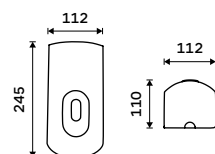

Zásobník na pěnové mýdlo
Objem 1000 ml. Plast ABS. Stříbrná metalická.

799 / 33,00 HP 9531-P-04

NÁHRADNÍ DÍLY

Pumpa na dezinfekci
Plast.

269 / 11,10 1028HP-DR

Pumpa na mýdlo, gel
Plast.

269 / 11,10 1028HP-M

Pumpička na pěnu
Plast.

269 / 11,10 1028HP-P