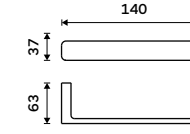

Držák na toaletní papír rezervní
Chrom.