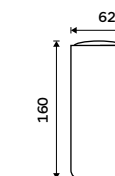

459 / 19,00 OM 16031-05