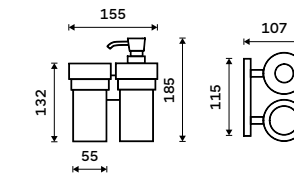

Dávkovač tekutého mýdla se sklenkou

Nádobky z matovaného skla. Pumpička mosaz. Chrom.

1559 / 64,40

KE 2205831W-T-26