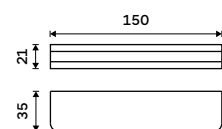

Samotný úchyt police

Pro skla do tloušťky 8 mm. Černá matná.

1059 / 43,80   MAC 29091BS-90