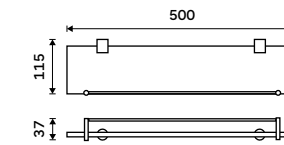

Sklo police 500 mm
EXTRAWHITE 8 mm.

399 / 16,50 1091B-50