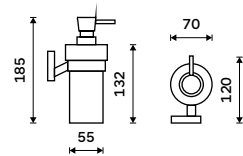

Držák na kartáčky
Pohárek keramický. Chrom.

599 / 24,80 KE 22058KN-26