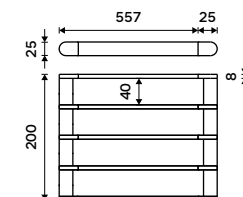

3699 / 152,90 NA 28062A

Držák na ručníky dvojitý 425 mm
Chrom + černá matná.