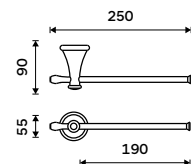

LA 19046-65

**Držák na ručníky 635 mm**  
Staromosaz.

1329 / 54,90

LA 19061-65

**Držák na ručníky 250 mm**  
Staromosaz.

799 / 33,00

LA 19060-65

**Police 300 mm**