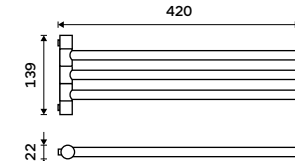

1099 / 45,40 BR 11096-3-26

Držák na ručníky otočný 420 mm
Se čtyřmi rameny. Chrom.