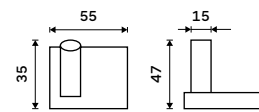

**489 / 20,20**

KE 22053-26

**Háček jednoduchý**  
Chrom.

**299 / 12,40**

KE 22054-26

**Držák na ručníky dvojitý 650 mm**  
Chrom.

**769 / 31,80**

KE 22060D-26