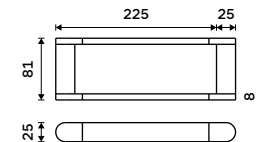

**Držák na ručníky 225 mm**  
Chrom + černá matná.

**999 / 41,30** NA 28060

**Držák na ručníky 325 mm**  
Chrom + černá matná.

**1099 / 45,40** NA 28035

**Držák na ručníky 425 mm**  
Chrom + černá matná.

**1299 / 53,70** NA 28046