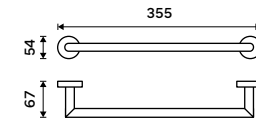

**299 / 12,40** UN 13052-26

**Háček otočný**  
Trojitý, Chrom.

**659 / 27,20** UN 13099-26

**Držák na ručníky 355 mm**  
Chrom.

**659 / 27,20** UN 13035A-26

**Držák na ručníky 505 mm**  
Chrom.

**729 / 30,10** UN 13046A-26