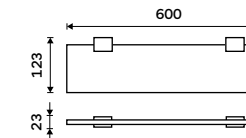

NÁHRADNÍ DÍLY

Sklo police rohové
EXTRAWHITE 8 mm.

459 / 19,00 1091RB

Sklo police 200 mm
EXTRAWHITE 8 mm.

259 / 10,70 1091B-20

Sklo police 300 mm
EXTRAWHITE 8 mm.

299 / 12,40 1091B-30

Sklo police 400 mm
EXTRAWHITE 8 mm.

359 / 14,80 1091B-40

Sklo police 500 mm
EXTRAWHITE 8 mm.

399 / 16,50 1091B-50

Sklo police 600 mm
EXTRAWHITE 8 mm.

459 / 19,00 1091B-60

NÁHRADNÍ DÍLY