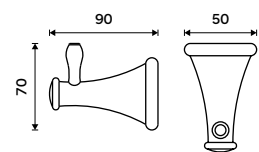

499 / 20,60 LA 19054-80

Držák na ručníky dvojitý 515 mm
Staroměď.