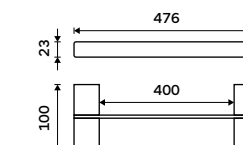

**989 / 40,90**      Ki 14060-26

**Držák na ručníky dvojitý 376 mm**  
Chrom.

**1899 / 78,50**      Ki 14035D-26

**Držák na ručníky dvojitý 476 mm**  
Chrom.

**2199 / 90,90**      Ki 14046D-26

**Držák na ručníky dvojitý 626 mm**  
Chrom.