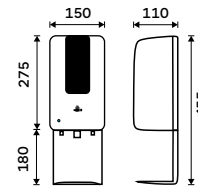

Bezdotykový zásobník dezinfekčního gelu nebo mýdla
Objem 1200 ml. Plast ABS. Bílý.

1889 / 78,10 HPU 31S-M-O