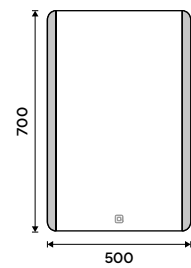

LED zrcadlo 500 x 700

S dotykovým senzorem. Možnost nastavení teploty svítivosti od 2700K - 6000K. Výkon 21W. Rám hliníkový.

5790 / 239,30

ZP 17001V