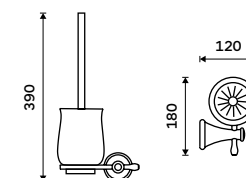

**Pohárek na kartáčky**  
Keramický. Bílý.  
**279 / 11,50** 1058LA

**Toaletní WC kartáč**  
Nádobka keramická. Staroměd.

**1699 / 70,20** LA 19094K-80

**Držák na toaletní papír**  
Staroměd.

**839 / 34,70** LA 19055-80