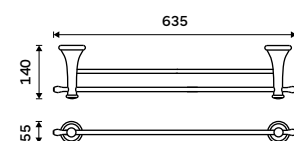

1759 / 72,70 LA 19061D-80

Police na ručníky 635 mm
S hrazdou na ručník. Staroměď.