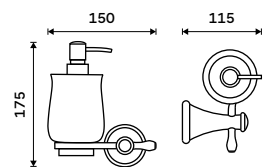

Mýdlenka
Keramická. Staromosaz.

899 / 37,20 LA 19059K-65