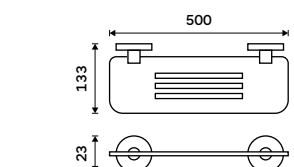

1099 / 45,40 UN X350-26

Police 600 mm
PLEXIGLAS matovaný. Chrom.