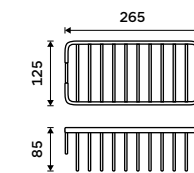

Drátěná polička

Polička k vaně a do sprchového koutu.
Nerez ocel 1.4301. Vysoký lesk.

699 / 28,90

OP 113N-26