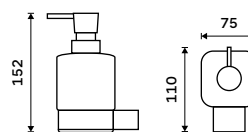

Dávkač tekutého mýdla
Nádobka z matovaného skla. Pumpička
mosaz. Objem dávkovače 250 ml.
Chrom.

1199 / 49,50   Ki 14031C-T-26