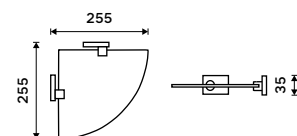

Police 200 mm
Matované sklo EXTRAWHITE 8 mm.
Chrom.

679 / 28,10 KE 22091B-20-26