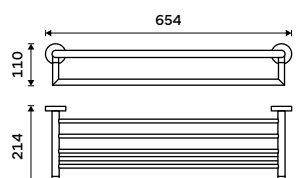

1299 / 53,70 UN 13063-26

Police na ručníky 655 mm
S hrazdou na ručník. Chrom.