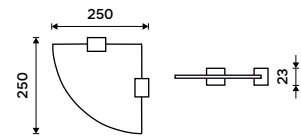

Police 200 mm
Matované sklo EXTRAWHITE 8 mm.
Chrom.

479 / 19,80   Kí 14091B-1U-20-26