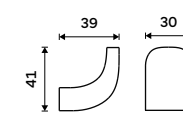

**399 / 16,50** NK 30054-26

**Držák na ručníky 384 mm**  
Chrom.

**1169 / 48,30** NK 30097-26

**Držák na ručníky 384 mm**  
Chrom.

**1699 / 70,20** NK 30098-26

**Samotný úchyt police**  
Pro skla do tloušťky 8 mm. Chrom.