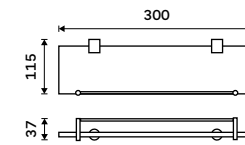

Sklo police 300 mm
EXTRAWHITE 8 mm.

299 / 12,40 1091B-30