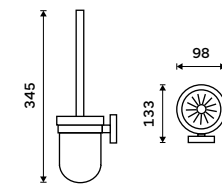

Toaletní WC kartáč
Nádobka z matovaného skla. Chrom.

1299 / 53,70 UN 13094W-26