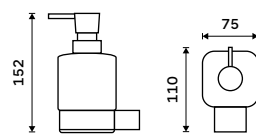

Mýdlenka

Matované sklo. Černá matná.

1089 / 45,00

Ki 14059C-90