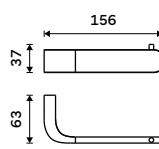

999 / 41,30 NKC 30055-90

Držák na toaletní papír rezervní
Černá matná.