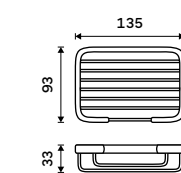

Mýdelka drátěná

Polička k vaně a do sprchového koutu.
Nerez ocel 1.4301. Vysoký lesk.

369 / 15,30

OP 111N-26