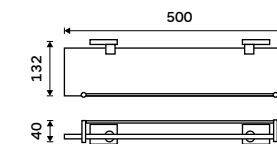

Sklo police 500 mm
EXTRAWHITE 8 mm.
399 / 16,50 1091B-50

Ohrádka 400 mm
Skla do 8mm. Chrom.
279 / 11,50 UN 1001S-40-26