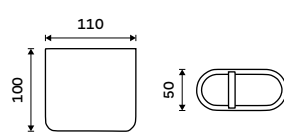

Mýdlenka

Polyresin, bambus. Písková béžová.

369 / 15,30 KO 24059-86