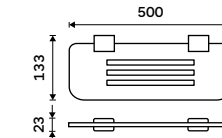

1199 / 49,50 Ki X350-90

Police IXI 600 mm
PLEXIGLAS matovaný, Černá matná.