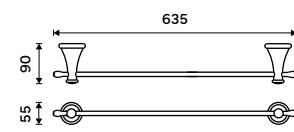

1329 / 54,90

LA 19061-65

Držák na ručníky 250 mm
Staromosaz.