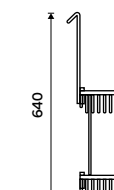

Drátěná police dvoupatrová

K zavěšení do sprchového koutu. Mosaz. Chrom.

2999 / 123,90 Ki 14017D-H-26