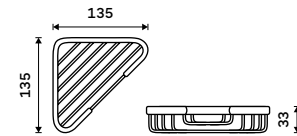

Mýdelka drátěná

Polička k vaně a do sprchového koutu.
Nerez ocel 1.4301. Vysoký lesk.

379 / 15,70

OP 101N-26