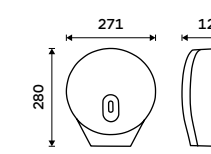

**Pumpa na mýdlo, gel**  
Plast.

**269 / 11,10** 1028HP-M

**Pumpička na pěnu**  
Plast.

**269 / 11,10** 1028HP-P

**Zásobník na toaletní papír**  
Plast ABS. Stříbrná metalická.

**699 / 28,90** HP 9555M-04

**Zásobník na toaletní papír**  
Plast ABS. Stříbrná metalická.