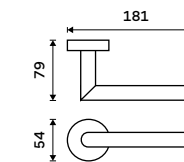

**Držák na toaletní papír**  
Broušená nerez.

**599 / 24,80** UNM 13055M-10

**Háček dvojitý**  
Broušená nerez.

**299 / 12,40**

UNM 13053-10

**Háček**  
Broušená nerez.

**289 / 11,90**

UNM 13054-10