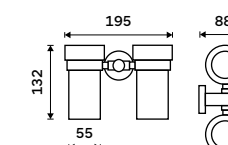

Držák na kartáčky dvojitý
Pohárky keramické. Chrom.

1299 / 53,70 UN 13057DKN-26