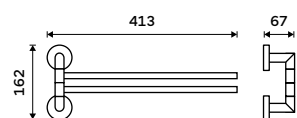

829 / 34,30 UN 13096-26

Držák na ručníky otočný 413 mm
Se třemi rameny. Chrom.