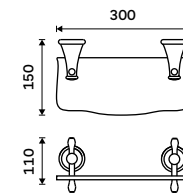

1649 / 68,10 LA 19091UK-30-26

Police 400 mm
Polička z bílého umělého kamene. Chrom.