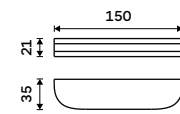

**1369 / 56,60** NKC 30097-90

**Držák na ručníky 384 mm**  
Černá matná.

**1999 / 82,60** NKC 30098-90

**Samotný úchyt police**

Pro skla do tloušťky 8 mm. Černá matná.

**1059 / 43,80**

NKC 30091BS-90

**Police 200 mm**