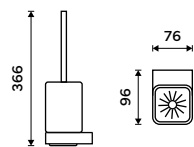

1389 / 57,40 NK 30094CN-26

Toaletní WC kartáč
Nádobka keramická. Chrom.