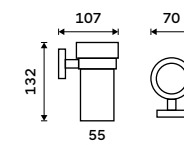

Držák na kartáčky dvojitý
Pohárky keramické. Chrom.

799 / 33,00 UN 13058DKN-26