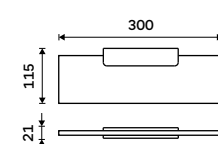

Police IXI 300 mm

PLEXIGLAS matovaný. Černá matná.

1199 / 49,50   MAC X330-C-90