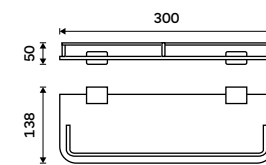

Police s ohrádkou 400 mm
Matované sklo. Chrom.

999 / 41,30   Kí 14091AX-40-26