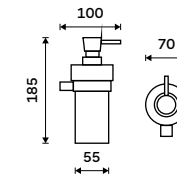

Držák na kartáčky
Pohárek keramický. Chrom.

499 / 20,60 BR 11058KN-26