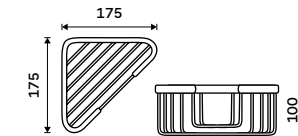

Drátěná polička

Polička k vaně a do sprchového koutu.
Nerez ocel 1.4301. Vysoký lesk.

579 / 23,90

OP 106-26