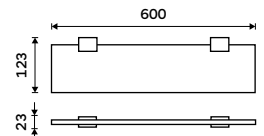

**799 / 33,00**      Kí 14091B-40-26

**Police 500 mm**  
Matované sklo EXTRAWHITE 8 mm.  
Chrom.

**839 / 34,70**      Kí 14091B-50-26

**Police 600 mm**  
Matované sklo EXTRAWHITE 8 mm.  
Chrom.

**899 / 37,20**      Kí 14091B-60-26