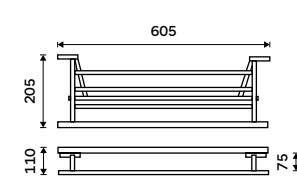

2199 / 90,90

KE 22063-26