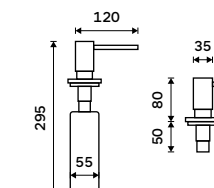

NÁHRADNÍ DÍLY

Nádobka dávkovače
Plast. Objem 350ml.

59 / 2,40 1029VN

Nádobka dávkovače
Objem 1000ml.

79 / 3,30 1029VN-XL