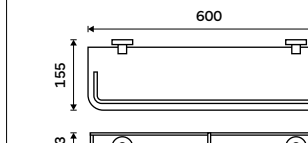

**939 / 38,80** UN 13091AX-40-26

**Police s ohrádkou 500 mm**  
Matované sklo. Chrom.

**1039 / 42,90** UN 13091AX-50-26

**Police s ohrádkou 600 mm**  
Matované sklo. Chrom.

**1099 / 45,40** UN 13091AX-60-26