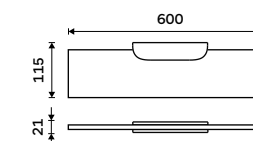

NÁHRADNÍ DÍLY

Sklo police 200 mm
EXTRAWHITE 8 mm.

259 / 10,70 1091B-20

Sklo police 300 mm
EXTRAWHITE 8 mm.

299 / 12,40 1091B-30

Sklo police 400 mm
EXTRAWHITE 8 mm.

359 / 14,80 1091B-40

Sklo police 500 mm
EXTRAWHITE 8 mm.

399 / 16,50 1091B-50

Sklo police 600 mm
EXTRAWHITE 8 mm.

459 / 19,00 1091B-60