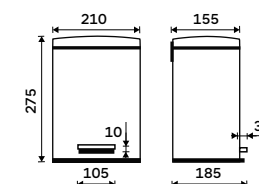

Koš odpadkový
Koš odpadkový s vyjímatelnou nádobkou. Objem 5l. Bílá matná. Standard. ocel.

599 / 24,80 KOS 8005-05