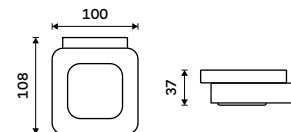

**1179 / 48,70** NK 30031C-26

**Dávkač tekutého mýdla**  
Nádobka z matovaného skla. Pumpička mosaz. Objem dávkovače 250 ml. Chrom.

**1379 / 57,00** NK 30031C-T-26

**Mýdlenka**  
Matované sklo. Chrom.

**1069 / 44,20** NK 30059C-26