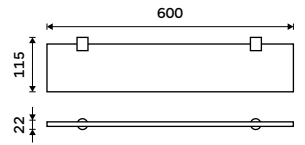

NÁHRADNÍ DÍLY

Sklo police rohové
EXTRAWHITE 8 mm.

459 / 19,00 1091RB

Sklo police 200 mm
EXTRAWHITE 8 mm.

259 / 10,70 1091B-20

Sklo police 300 mm
EXTRAWHITE 8 mm.

299 / 12,40 1091B-30

Sklo police 400 mm
EXTRAWHITE 8 mm.

359 / 14,80 1091B-40

Sklo police 500 mm
EXTRAWHITE 8 mm.

399 / 16,50 1091B-50

Sklo police 600 mm
EXTRAWHITE 8 mm.

459 / 19,00 1091B-60

NÁHRADNÍ DÍLY