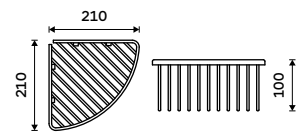

Drátěná rohová polička

Polička k vaně a do sprchového koutu.
Nerez ocel 1.4301. Vysoký lesk.

899 / 37,20

AX 507-26