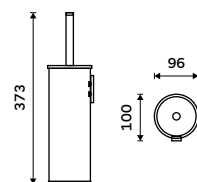

**749 / 30,90** UNM 13094WN-10

**Toaletní WC kartáč**  
Celokovový. K zavěšení nebo na postavení. Výsuvná nádobka. Broušená nerez.

**1499 / 61,90** UNM 13094E-10

**NÁHRADNÍ DÍLY**

**Toaletní WC kartáč**  
Broušená nerez.