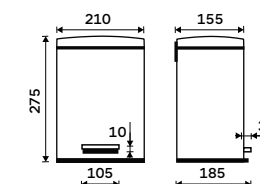

Koš odpadkový
Tiché dovírání. Ochrana proti otisku prstů. Vyjímatelná nádobka 5l. Broušená nerez 1.4301.

599 / 24,80 KOS 8005-10