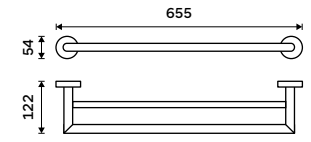

1079 / 44,60 UN 13061DA-26