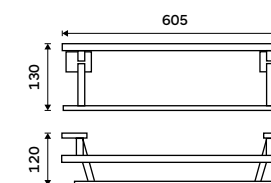

1299 / 53,70

KE 22061D-26

Police na ručníky 605 mm
S hrazdou na ručník. Chrom.