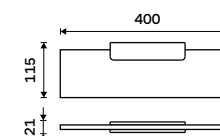

Police 500 mm
Matované sklo EXTRAWHITE 8 mm.
Chrom.

1229 / 50,80 MA 29091B-50-26