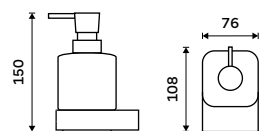

Mýdlenka

Matované sklo. Černá matná.

1269 / 52,40 NKC 30059C-90