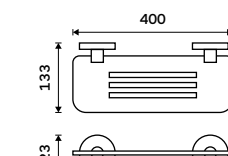

Police IXI 400 mm
PLEXIGLAS matovaný. Broušená nerez.
1019 / 42,10 UNM X340-10