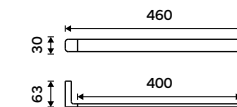

1389 / 57,40

MA 29046-26

Držák na ručníky 610 mm
Chrom.