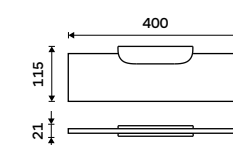

**Police IXI 300 mm**

PLEXIGLAS matovaný. Černá matná.

**1199 / 49,50**

NKC X330-C-90

**Police IXI 400 mm**

PLEXIGLAS matovaný. Černá matná.

**1349 / 55,70**

NKC X340-C-90