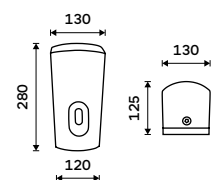

Bezdotykový zásobník dezinfekčního gelu nebo mýdla
Objem 1000 ml. Plast ABS. Stříbrná metalická.

2199 / 90,90 HP 9531S-M-04