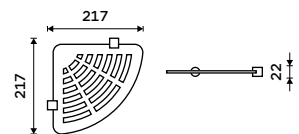

**279 / 11,50** UN 1001S-40-26

**Police 217 x 217 mm**  
 PLEXIGLAS matovaný. Chrom + černá matná.

**769 / 31,80** NA X212

**Police 217 x 217 mm**  
 PLEXIGLAS matovaný. Chrom + černá matná.

**769 / 31,80** NA X211