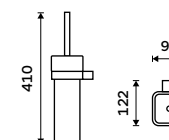

Toaletní WC kartáč
Nádobka keramická. Chrom.

999 / 41,30

Ki 14094KN-26