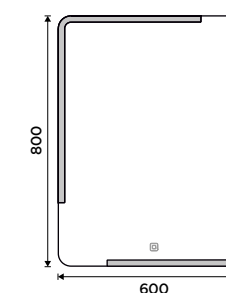

LED zrcadlo 600 x 800
S dotykovým senzorem. Možnost nastavení teploty svítivosti od 2700K - 6000K. Výkon 32W. Rám hliníkový.

7390 / 305,40 ZP 15002V