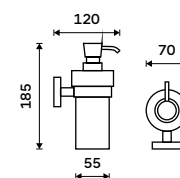

Dávkovač tekutého mýdla
Nádobka z matovaného skla. Pumpička mosaz. Objem 250 ml. Broušená nerez.

999 / 41,30 UNM 13031W-T-10