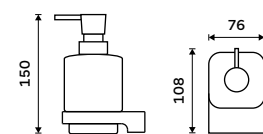

NÁHRADNÍ DÍLY

Nádobka dávkovače
Matované sklo.

299 / 12,40   1029H

Nádobka dávkovače
Matované sklo.

299 / 12,40   1029C-Ki

Dávkovací pumpička
Mosaz. Černá matná.

439 / 18,10   1028T-90