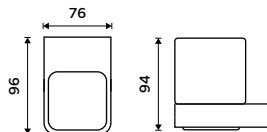

Dávkač tekutého mýdla
Nádobka keramická. Pumpička plast. Objem 250 ml. Chrom.

1079 / 44,60 NK 30031K-26