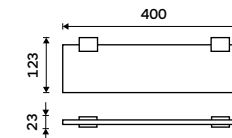

Police 500 mm
Matované sklo EXTRAWHITE 8 mm.
Černá matná.

939 / 38,80 Kí 14091B-50-90