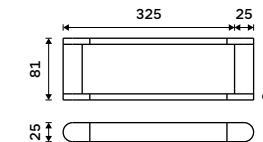

**Držák na ručníky 225 mm**  
Chrom + černá matná.

**999 / 41,30** NA 28060

**Držák na ručníky 325 mm**  
Chrom + černá matná.

**1099 / 45,40** NA 28035

**Držák na ručníky 425 mm**  
Chrom + černá matná.

**1299 / 53,70** NA 28046