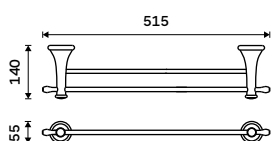

**Držák na ručníky dvojitý 635 mm**  
Staroměď.

**1759 / 72,70** LA 19061D-80

**Police na ručníky 635 mm**  
S hrazdou na ručník. Staroměď.

**2989 / 123,50** LA 19063-80