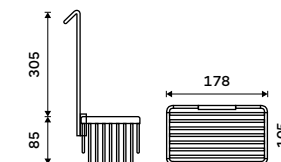

Drátěná polička

K zavěšení do sprchového koutu. Mosaz. Chrom.

1399 / 57,80 Ki 14015H-26