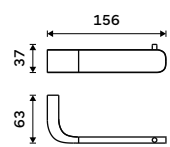

**1389 / 57,40** NK 30094CN-26

**Toaletní WC kartáč**  
Nádobka keramická. Chrom.

**1189 / 49,10** NK 30094KN-26

**Držák na toaletní papír**  
Chrom.

**869 / 35,90** NK 30055-26

**Držák na toaletní papír rezervní**  
Chrom.