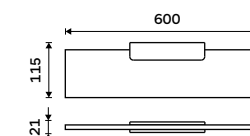

Police 600 mm

Matované sklo EXTRAWHITE 8 mm.
Černá matná.

1459 / 60,30   MAC 29091B-60-90