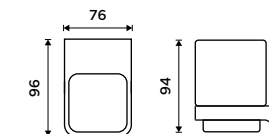

**979 / 40,50**

MA 29058H-26

**Držák na kartáčky**

Sklenka z matovaného skla. Chrom.

**979 / 40,50**

MA 29058C-26

**NÁHRADNÍ DÍLY****Nádobka dávkovače**  
Matované sklo.**299 / 12,40**

1029H