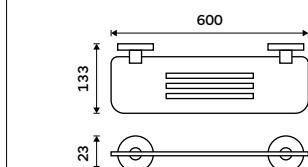

1199 / 49,50 UN X360-26