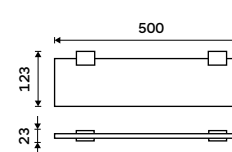

1249 / 51,60 Ki X350-C-90