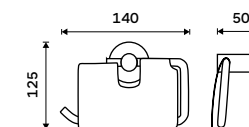

699 / 28,90 UNM 13055B-10

Držák na toaletní papír
Broušená nerez.