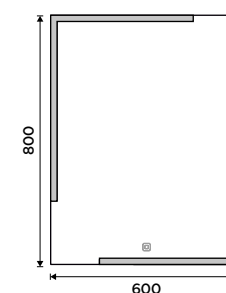

LED zrcadlo 600 x 800
S dotykovým senzorem. Možnost nastavení teploty svítivosti od 2700K - 6000K. Výkon 32W. Rám hliníkový.

7390 / 305,40 ZP 14002V