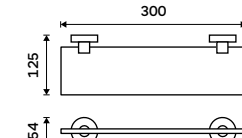

Police 400 mm
Matované sklo EXTRAWHITE 8 mm.
Chrom.

649 / 26,80 UN 13091B-40-26