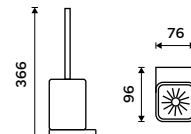

Toaletní WC kartáč
Nádobka keramická. Chrom.

1099 / 45,40 MA 29094KN-26