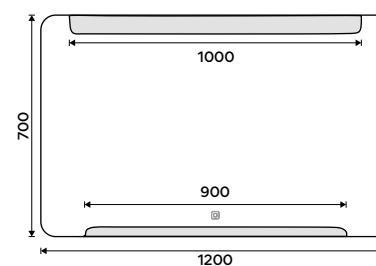

#### LED zrcadlo 1000 x 700

S dotykovým senzorem. Výkon 22,5W. Možnost nastavení teploty svítivosti od 2700K - 6000K. Rám hliníkový.

7790 / 321,90

ZP 22004V

#### LED zrcadlo 1200 x 700

S dotykovým senzorem. Výkon 28,5W. Možnost nastavení teploty svítivosti od 2700K - 6000K. Rám hliníkový.

8790 / 363,20

ZP 22006V