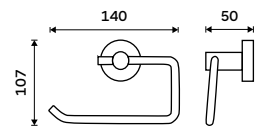

Držák na toaletní papír
Chrom.

599 / 24,80 UN 13055B-26