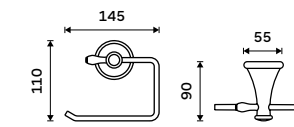

699 / 28,90 LA 19055-26

Držák na toaletní papír rezervní
Chrom.