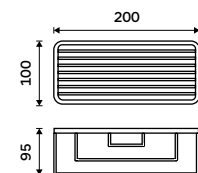

Drátěná polička

Polička k vaně a do sprchového koutu.
Nerez ocel 1.4301. Vysoký lesk.

659 / 27,20

BO 312N-26