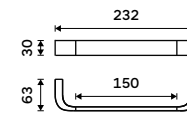

**1199 / 49,50** NKC 30060-90

**Držák na ručníky 382 mm**  
Černá matná.

**1489 / 61,50** NKC 30035-90

**Držák na ručníky 482 mm**  
Černá matná.

**1689 / 69,80** NKC 30046-90

**Držák na ručníky 632 mm**  
Černá matná.