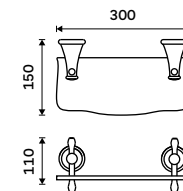

1859 / 76,80 LA 19091UK-30-80

Police 400 mm
Polička z bílého umělého kamene.
Staroměď.