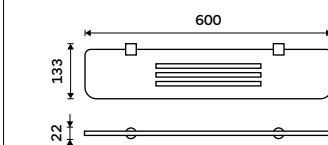

1099 / 45,40 NA X360

Police rohová IXI
PLEXIGLAS matovaný. Chrom.