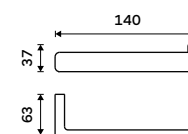

Držák na toaletní papír rezervní
Černá matná.

859 / 35,50   MAC 29055R-90