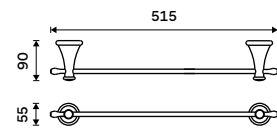

949 / 39,20 LA 19046-26

Držák na ručníky 635 mm
Chrom.