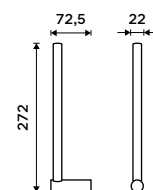

Toaletní WC kartáč
Nádobka keramická. Chrom.

999 / 41,30

BR 11094K-26