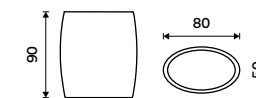

269 / 11,10 AV 15058-90