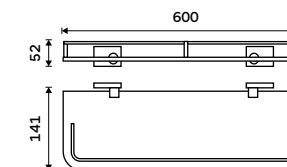

1159 / 47,90 KE 22091AX-60-26