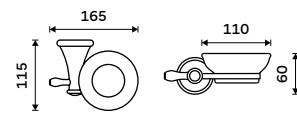

Držák na kartáčky
Pohárek keramický. Staroměd.

899 / 37,20 LA 19058K-80