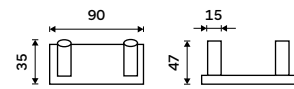

**489 / 20,20**

KE 22053-26

**Háček jednoduchý**  
Chrom.

**299 / 12,40**

KE 22054-26

**Držák na ručníky dvojitý 650 mm**  
Chrom.

**769 / 31,80**

KE 22060D-26