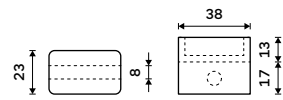

Police rohová
Matované sklo EXTRAWHITE 8 mm.
Chrom.

869 / 35,90   Kí 14091RB-26