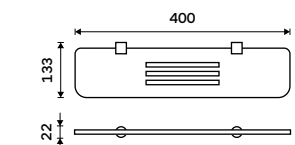

829 / 34,30 NA X340

Police 500 mm
PLEXIGLAS matovaný. Chrom + černá matná.