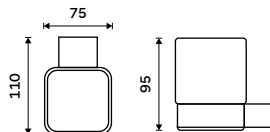

**1099 / 45,40**      Ki 14031K-T-26

**Mýdlenka**  
Keramická. Chrom.

**799 / 33,00**      Ki 14059K-26

**Držák na kartáčky**  
Pohárek keramický. Chrom.

**799 / 33,00**      Ki 14058K-26

**Dávkač tekutého mýdla**  
Nádobka z matovaného skla. Pumpička  
plast. Objem dávkovače 250 ml. Chrom.