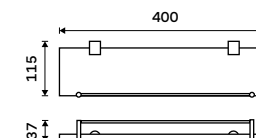

Police s ohrádkou 500 mm
Matované sklo EXTRAWHITE 8 mm.
Chrom.

759 / 31,40 BR 11091BX-50-26