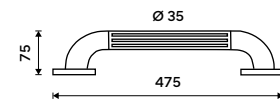

Madlo plastové 475 mm

Přidržovací madlo k vaně, do sprchového koutu. Nosnost 100kg. Plast ABS bílý.

259 / 10,70

BM 1235-05