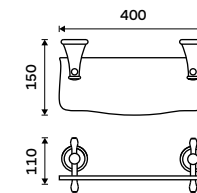

1799 / 74,30 LA 19091UK-40-26

Police 500 mm
Polička z bílého umělého kamene. Chrom.