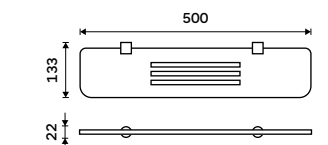

949 / 39,20 NA X350

Police 600 mm
PLEXIGLAS matovaný. Chrom + černá matná.