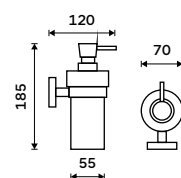

Držák na kartáčky
Pohárek keramický. Broušená nerez.

599 / 24,80 UNM 13058KN-10