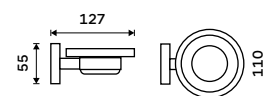

Držák na kartáčky
Sklenka z matovaného skla. Chrom.

499 / 20,60 UN 13058W-26