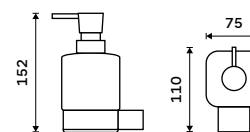

Mýdlenka
Matované sklo. Chrom.

889 / 36,70   Ki 14059C-26