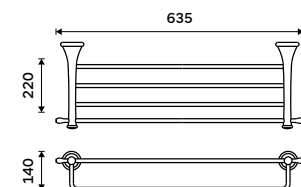

LA 19046D-65

**Držák na ručníky dvojitý 635 mm**  
Staromosaz.

1759 / 72,70

LA 19061D-65

**Police na ručníky 635 mm**

S hrazdou na ručník. Staromosaz.

2989 / 123,50

LA 19063-65