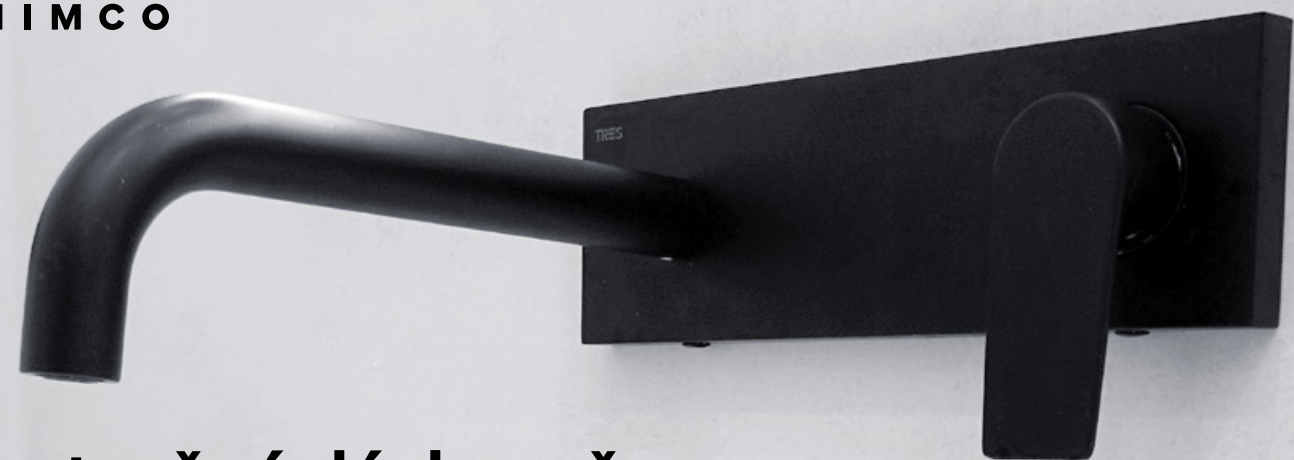

## Vestavěné dávkovače

chrom / černá

Umyvadla v koupelnách a dřezy v kuchyních jsou jednoznačně nej-používanějšími zařízeními vašeho obydlí. Čas i práci Vám ušetří ve-stavěný dávkovač na tekuté mýdlo nebo prostředek na mytí nádobí.