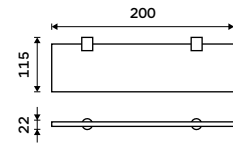

Police 300 mm
Matované sklo EXTRAWHITE 8 mm.
Chrom.

469 / 19,40 BR 11091B-30-26