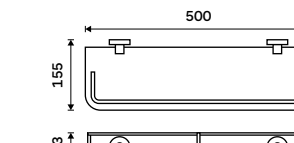

1039 / 42,90 UN 13091AX-50-26

Police s ohrádkou 600 mm
Matované sklo. Chrom.