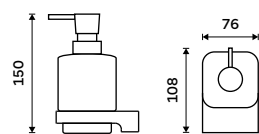

Mýdlenka
Keramická. Černá matná.

1089 / 45,00   MAC 29059K-90