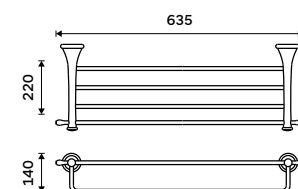

**Držák na ručníky dvojitý 635 mm**  
Staroměď.

**1759 / 72,70** LA 19061D-80

**Police na ručníky 635 mm**  
S hrazdou na ručník. Staroměď.

**2989 / 123,50** LA 19063-80