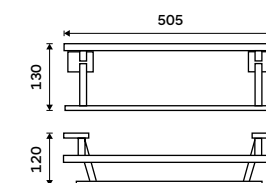

1199 / 49,50

KE 22046D-26

Držák na ručníky dvojitý 605 mm
Chrom.