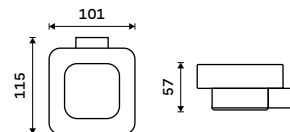

Držák na kartáčky
Pohárek keramický. Chrom.

799 / 33,00   Ki 14058K-26