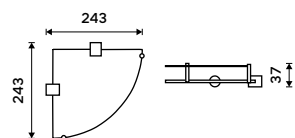

**Sklo police 600 mm**  
EXTRAWHITE 8 mm.

**459 / 19,00** 1091B-60

**NÁHRADNÍ DÍLY**

**Police rohová s ohrádkou**  
Matované sklo EXTRAWHITE 8 mm.  
Chrom.

**769 / 31,80** BR 11091RBX-26

**Police s ohrádkou 300 mm**  
Matované sklo EXTRAWHITE 8 mm.  
Chrom.