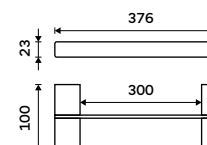

1899 / 78,50   Ki 14035D-26

Držák na ručníky dvojitý 476 mm
Chrom.