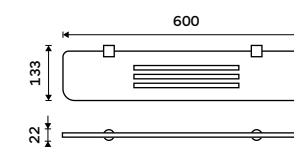

999 / 41,30 BR X360-26