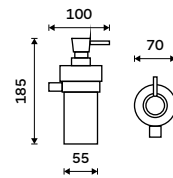

Mýdlenka
Matované sklo. Chrom.

499 / 20,60 BR 11059W-26