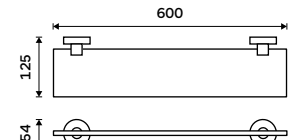

Police 600 mm
Matované sklo EXTRAWHITE 8 mm.
Broušená nerez.

859 / 35,50 UNM 13091B-60-10