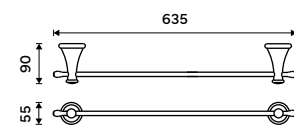

1329 / 54,90 LA 19061-80

Držák na ručníky 250 mm
Staroměď.