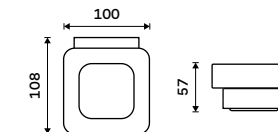

Držák na kartáčky
Pohárek keramický. Chrom.

979 / 40,50 NK 30058K-26