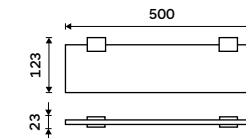

**839 / 34,70** Kí 14091B-30-90

**Police 400 mm**  
Matované sklo EXTRAWHITE 8 mm.  
Černá matná.

**899 / 37,20** Kí 14091B-40-90

**Police 500 mm**  
Matované sklo EXTRAWHITE 8 mm.  
Černá matná.

**939 / 38,80** Kí 14091B-50-90