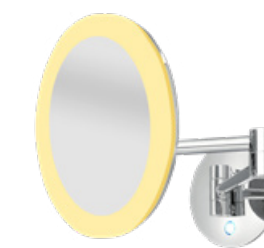

4290 / 177,30 ZK 20265-26

**Kosmetické LED zrcátko s dotykovým senzorem**  
Podsvícený senzor, 6500K, výkon 8W, zvětšení 5x. Chrom.

4590 / 189,70 ZK 20465-26

Podsvícený dotykový senzor

**Kosmetické LED zrcátko s dotykovým senzorem**  
Podsvícený senzor, 2700 a 6500K, výkon 8W, zvětšení 5x. Chrom.