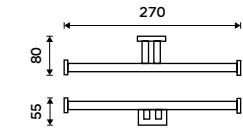

689 / 28,50 KE 22055MD-26