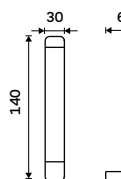

NÁHRADNÍ DÍLY