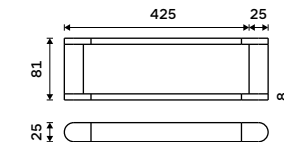

**Držák na ručníky 225 mm**  
Chrom + černá matná.

**999 / 41,30** NA 28060

**Držák na ručníky 325 mm**  
Chrom + černá matná.

**1099 / 45,40** NA 28035

**Držák na ručníky 425 mm**  
Chrom + černá matná.

**1299 / 53,70** NA 28046