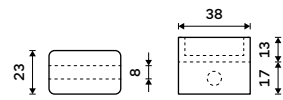

**1499 / 61,90**      Ki 14046-90

**Držák na ručníky 626 mm**  
Černá matná.

**1859 / 76,80**      Ki 14061-90

**Samotné úchyty police**  
Pro skla do tloušťky 8 mm. Černá matná.

**599 / 24,80** Kí 14091BS-90