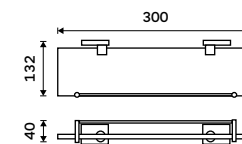

Sklo police 300 mm
EXTRAWHITE 8 mm.
299 / 12,40 1091B-30

Ohrádka 250 mm
Skla do 8mm. Chrom.
219 / 9,00 UN 1001S-25-26