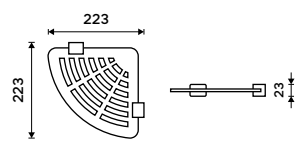

959 / 39,60 Ki X211-26

Police 300 mm
PLEXIGLAS matovaný, Chrom.