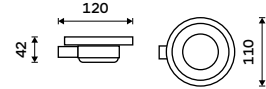

**659 / 27,20** BR 11031W-26

**Dávkovač tekutého mýdla**  
Matované sklo. Pumpička mosaz. Objem 250 ml. Chrom.

**859 / 35,50** BR 11031W-T-26

**Mýdlenka**  
Matované sklo. Chrom.

**499 / 20,60** BR 11059W-26