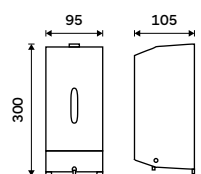

Zásobník na toaletní papír
Nerez ocel 1.4301. Broušená nerez.