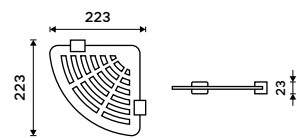

**Sklo police 600 mm**  
EXTRAWHITE 8 mm.

**459 / 19,00** 1091B-60

NÁHRADNÍ DÍLY

**Police rohová IXI**  
PLEXIGLAS matovaný, Černá matná.

**1059 / 43,80** Ki X211-90

**Police rohová IXI**  
PLEXIGLAS matovaný, Černá matná.