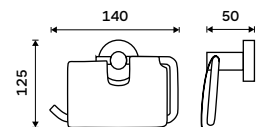

Toaletní WC kartáč
Nádobka z matovaného skla. Chrom.

739 / 30,50 UN 13094WN-26