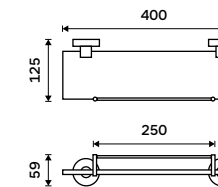

Sklo police 400 mm
EXTRAWHITE 8 mm.

359 / 14,80 1091B-40

Ohrádka 400 mm
Skla do 8mm. Chrom.

279 / 11,50 UN 1001S-40-26