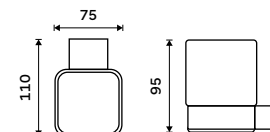

NÁHRADNÍ DÍLY

129 / 5,30   1028Z-26

359 / 14,80   1028T-26

219 / 9,00   1059Ki

219 / 9,00   1058Ki

219 / 9,00   1029Ki

129 / 5,30   1028Z-26

359 / 14,80   1028T-26

289 / 11,90   1059C-Ki

289 / 11,90   1058C-Ki

299 / 12,40   1029C-Ki