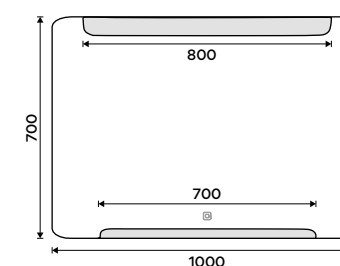

LED zrcadlo 1000 x 700

S dotykovým senzorem. Výkon 22,5W. Možnost nastavení teploty svítivosti od 2700K - 6000K. Rám hliníkový.

7790 / 321,90

ZP 22004V