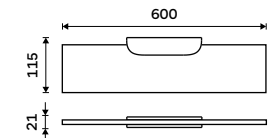

Police 600 mm

Matované sklo EXTRAWHITE 8 mm.
Černá matná.

1459 / 60,30

NKC 30091B-60-90