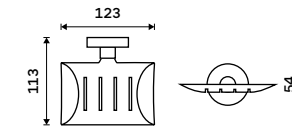

**359 / 14,80** 1028T-26

**Mýdlenka celokovová**  
Chrom.

**479 / 19,80** UN 13059M-26

**Mýdlenka drátěná**  
Chrom.

**539 / 22,30** UN 13059Z-26

**Držák na kartáčky**  
Držák pěti kartáčků celokovový. Chrom.