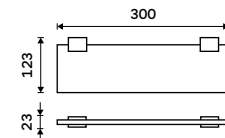

Police 400 mm
Matované sklo EXTRAWHITE 8 mm.
Černá matná.

899 / 37,20 Kí 14091B-40-90