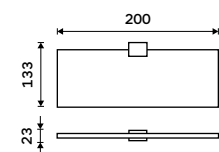

659 / 27,20 Ki X320-C-90

Police IXI 300 mm
PLEXIGLAS matovaný, Černá matná.