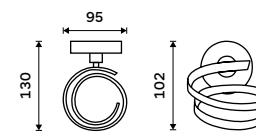

599 / 24,80 UN 13011-26

Stěrka sprchových koutů
Chrom.