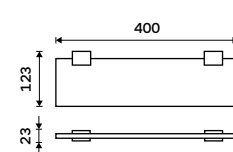

1099 / 45,40 Ki X340-C-90

Police IXI 500 mm
PLEXIGLAS matovaný, Černá matná.