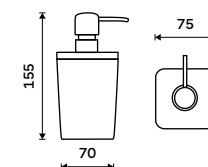

BA 28000SET-05. Set dávkovač, mýdlenka a pohárek  
1059 / 43,80

**Dávkovač tekutého mýdla**

Polyresin, bambus. Objem dávkovače 270 ml. Bílá matná.

**439 / 18,10**

BA 28031-05

**Mýdlenka**

Polyresin, bambus Bílá matná.