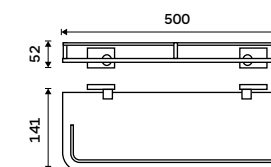

1099 / 45,40 KE 22091AX-50-26

Police s ohrádkou 600 mm
Matované sklo. Chrom.