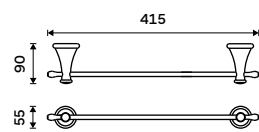

**99 / 4,10** 1178LA-2-62

**Nádobka WC kartáče**  
Keramická. Bílá.

**499 / 20,60** 1094LA

**Držák na ručníky 415 mm**  
Staromosaz.

1239 / 51,20

LA 19035-65

**Držák na ručníky 515 mm**  
Staromosaz.

1289 / 53,30