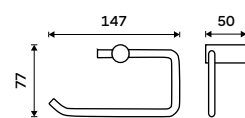

Držák na toaletní papír
Chrom.

499 / 20,60

BR 11055B-26