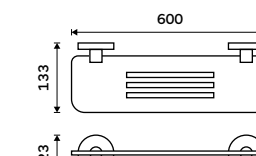

Police IXI 600 mm
PLEXIGLAS matovaný. Broušená nerez.
1159 / 47,90 UNM X360-10