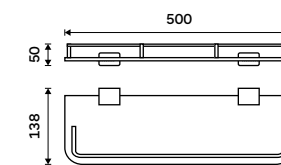

Police s ohrádkou 600 mm
Matované sklo. Chrom.

1159 / 47,90   Kí 14091AX-60-26