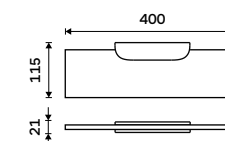

Police 500 mm
Matované sklo EXTRAWHITE 8 mm.
Chrom.

1229 / 50,80 NK 30091B-50-26