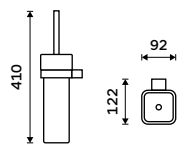

2199 / 90,90   Ki 14094K-90

Držák na toaletní papír
Černá matná.