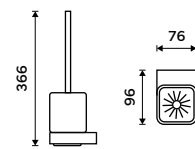

1489 / 61,50 NKC 30094KN-90

Držák na toaletní papír
Černá matná.