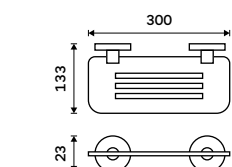

899 / 37,20 UN X330-26

Police 400 mm
PLEXIGLAS matovaný. Chrom.