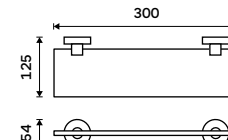

Police 300 mm
Matované sklo EXTRAWHITE 8 mm.
Broušená nerez.

769 / 31,80 UNM 13091B-30-10