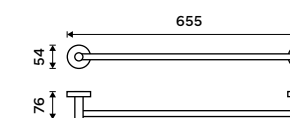

779 / 32,20

UNM 13061-10

Držák na ručníky otočný 413 mm
Broušená nerez.