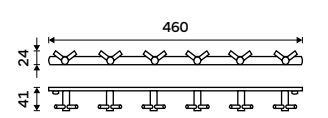

899 / 37,20 BR 11112-26