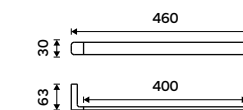

1589 / 65,70   MAC 29046-90

Držák na ručníky 610 mm
Černá matná.