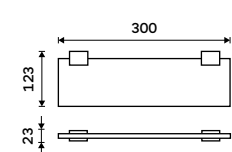

959 / 39,60 Ki X330-C-90

Police IXI 400 mm
PLEXIGLAS matovaný, Černá matná.