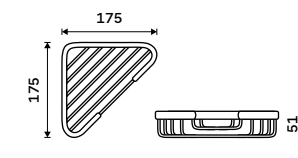

Drátěná polička

Polička k vaně a do sprchového koutu.
Nerez ocel 1.4301. Vysoký lesk.

659 / 27,20

OP 112N-26