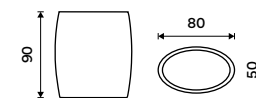

269 / 11,10 AV 15058-05

Pohárek na kartáčky
Polyresin. Černá matná.