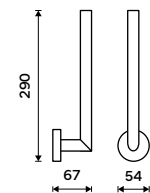

199 / 8,20 1178WN-26

119 / 4,90 1178WN-1-26

99 / 4,10 1178WN-2-62

299 / 12,40 1094WN

379 / 15,70 1178W-26

99 / 4,10 1178Ki-2

139 / 5,70 1178W-3

99 / 4,10 1178Ki-3

99 / 4,10 1178W-2-62

99 / 4,10 1178Ki-2-62

669 / 27,60 1094W

399 / 16,50 1094PA