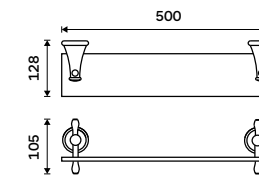

Sklo čiré. Staromosaz.

1299 / 53,70

LA 19091-65

NÁHRADNÍ DÍLY

299 / 12,40

1091LA