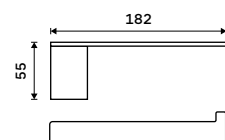

**699 / 28,90**

Ki 14055g-26

**Držák na toaletní papír**  
Chrom.

**699 / 28,90**

Ki 14055E-26

**Toaletní WC kartáč**  
Nádobka keramická. Chrom.

**1599 / 66,10**

Ki 14094K-26