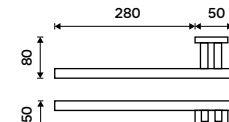

649 / 26,80

KE 22060L-26

Držák na ručníky pravý 280 mm
Chrom.