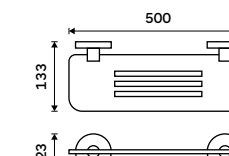

Police IXI 500 mm
PLEXIGLAS matovaný. Broušená nerez.
1059 / 43,80 UNM X350-10