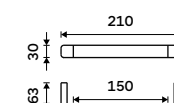

**1289 / 53,30**      MAC 29097-90

**Držák na ručníky 370 mm**  
Černá matná.

**1899 / 78,50**      MAC 29098-90

**Držák na ručníky 210 mm**  
Černá matná.

**1099 / 45,40**      MAC 29060-90

**Držák na ručníky 360 mm**  
Černá matná.