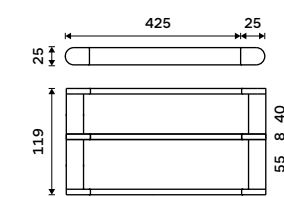

1799 / 74,30 NA 28046D

Držák na ručníky dvojitý 557 mm
Chrom + černá matná.