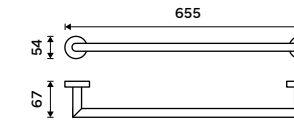

859 / 35,50 UN 13061A-26

Držák na ručníky 655 mm
Chrom.