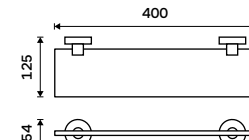

Police 400 mm
Matované sklo EXTRAWHITE 8 mm.
Broušená nerez.

799 / 33,00 UNM 13091B-40-10