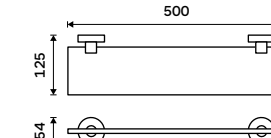

Police 600 mm
Matované sklo EXTRAWHITE 8 mm.
Chrom.

749 / 30,90 UN 13091B-60-26