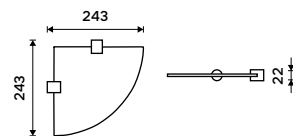

Police 200 mm
Matované sklo EXTRAWHITE 8 mm.
Chrom.

449 / 18,60 BR 11091B-20-26