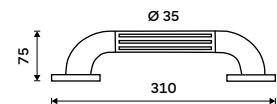

Madlo plastové 310 mm

Přidržovací madlo k vaně, do sprchového koutu. Nosnost 100kg. Plast ABS bílý.

199 / 8,20

BM 1035M-05