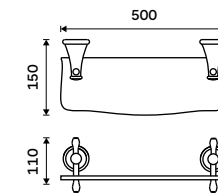

**1649 / 68,10** LA 19091UK-30-26

**Police 400 mm**  
Polička z bílého umělého kamene. Chrom.

**1799 / 74,30** LA 19091UK-40-26

**Police 500 mm**  
Polička z bílého umělého kamene. Chrom.

**1999 / 82,60** LA 19091UK-50-26