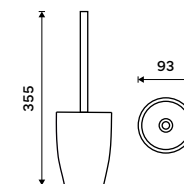

**Toaletní WC kartáč**  
Polyresin. Bílá matná.

599 / 24,80 AV 15094-05

**Toaletní WC kartáč**  
Polyresin. Černá matná.

599 / 24,80 AV 15094-90

**Dávkovač tekutého mýdla**  
Polyresin. Pumpička plastová - chrom.  
Objem 280 ml. Bílá matná.