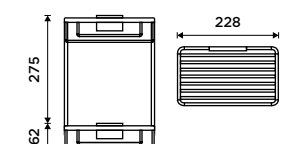

Drátěná police dvoupatrová

EASYCLEAN snadné sundávání a čištění. Mosaz. Chrom.

2699 / 111,50 Ki 14017D-26