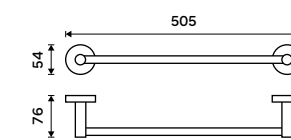

699 / 28,90

UNM 13046-10

Držák na ručníky 655 mm
Broušená nerez.