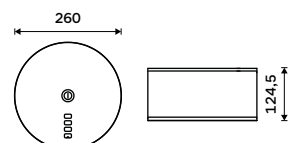

1499 / 61,90 HPM 27055-10

Zásobník na toaletní papír s poličkou
Nerez ocel 1.4301. Broušená nerez.