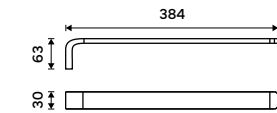

1369 / 56,60 NKC 30097-90

Držák na ručníky 384 mm
Černá matná.