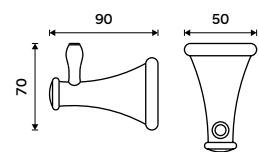

399 / 16,50 LA 19054-26

Držák na ručníky dvojitý 515 mm
Chrom.