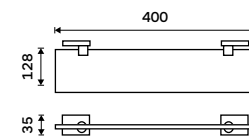

Police 500 mm
Matované sklo EXTRAWHITE 8 mm.
Chrom.

799 / 33,00 KE 22091B-50-26