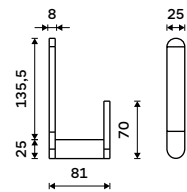

**199 / 8,20** 1058W

**NÁHRADNÍ DÍLY**

**Držák na toaletní papír**  
Chrom + černá matná.

**899 / 37,20** NA 28055M

**Držák na toaletní papír rezervní**  
Chrom + černá matná.

**899 / 37,20** NA 28055R

**Toaletní WC kartáč**  
Nádobka vysoká z matovaného skla.  
Chrom + černá matná.