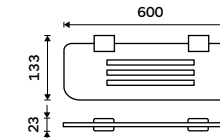

1359 / 56,20 Ki X360-90

Police černá IXI 200 mm
PLEXIGLAS matovaný, Černá matná.