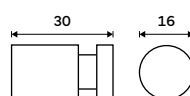

129 / 5,30

UNM 13054S-10

Háček
Broušená nerez.