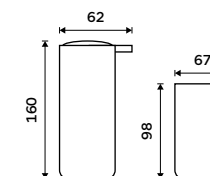

718 / 29,70 OM 1605831-05

Dávkovač tekutého mýdla
Polyresin. Pumpička plast - chrom. Černá matná.