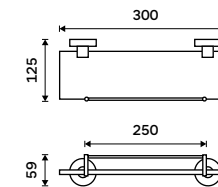

799 / 33,00 UN 13091BX-30-26

Sklo police 300 mm
EXTRAWHITE 8 mm.

299 / 12,40 1091B-30

Ohrádka 250 mm
Skla do 8mm. Chrom.

219 / 9,00 UN 1001S-25-26