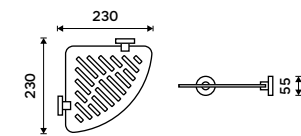

Police rohová IXI
PLEXIGLAS matovaný. Broušená nerez.
959 / 39,60 UNM X212-10