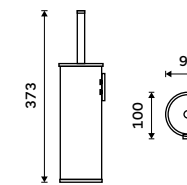

Držák na toaletní papír
Chrom.

549 / 22,70 UN 13055M-26