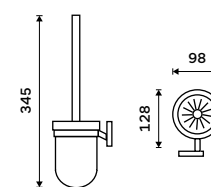

Držák na toaletní papír
Chrom.