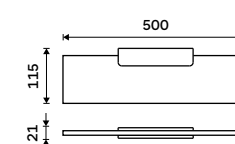

# Nava

**chrom / černá**

Jemné linie, zaoblené hrany, moderní styl. Spojením těchto charakteristik vznikne podmanivá série NAVA. NAVA je kombinací matné černé, chromu a nádobek z matovaného skla a dokonale podtrhne moderní design vaší koupelny. Pokud toužíte po změně, ale přesto si chcete zachovat decentní styl, zvolte sérii NAVA.