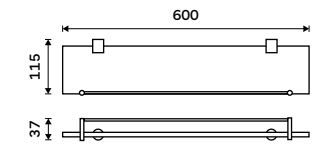

Sklo police 600 mm
EXTRAWHITE 8 mm.

459 / 19,00 1091B-60

219 / 9,00 UN 1001S-25-26

279 / 11,50 UN 1001S-40-26