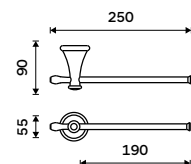

**1289 / 53,30** LA 19046-80

**Držák na ručníky 635 mm**  
Staroměď.

**1329 / 54,90** LA 19061-80

**Držák na ručníky 250 mm**  
Staroměď.

**799 / 33,00** LA 19060-80

**Police 300 mm**  
Polička z bílého umělého kamene.  
Staroměď.