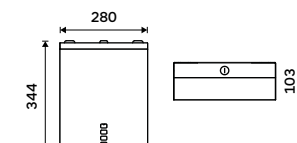

1799 / 74,30 HPM 27080-10

Zásobník papírových ručníků
Nerez ocel 1.4301. Broušená nerez.