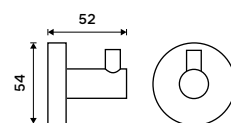

**Držák na toaletní papír**  
Broušená nerez.

**599 / 24,80** UNM 13055M-10

**Háček dvojitý**  
Broušená nerez.

**299 / 12,40**

UNM 13053-10

**Háček**  
Broušená nerez.

**289 / 11,90**

UNM 13054-10