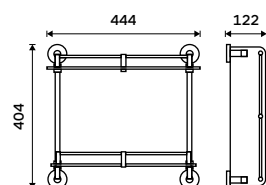

1999 / 82,60 UN 13092CX-26

Police dvoupatrová rohová
Skla matovaná. Chrom.