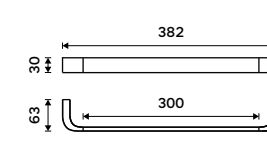

**829 / 34,30** NK 30055R-26

**Držák na ručníky 232 mm**  
Chrom.

**1089 / 45,00** NK 30060-26

**Držák na ručníky 382 mm**  
Chrom.

**1289 / 53,30** NK 30035-26

**Držák na ručníky 482 mm**  
Chrom.

**1489 / 61,50** NK 30046-26