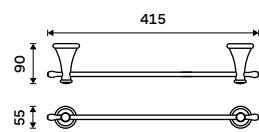

**Štětiny WC kartáče**  
Plast. Černá.  
**99 / 4,10** 1178LA-2-62

**Nádobka WC kartáče**  
Keramická. Bílá.  
**499 / 20,60** 1094LA

**Držák na ručníky 415 mm**  
Staroměď.

**1239 / 51,20** LA 19035-80

**Držák na ručníky 515 mm**  
Staroměď.