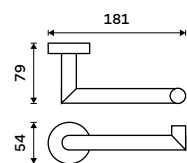

Držák na toaletní papír
Chrom.

699 / 28,90 UN 13055MD-26