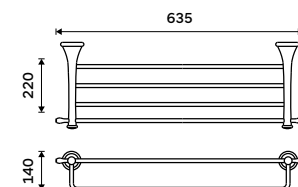

**1339 / 55,30** LA 19046D-26

**Držák na ručníky dvojitý 635 mm**  
Chrom.

**1399 / 57,80** LA 19061D-26

**Police na ručníky 635 mm**  
S hrazdou na ručník. Chrom.

**2389 / 98,70** LA 19063-26

**Dávkovač tekutého mýdla**  
Nádobka keramická. Pumpička plast.  
Objem 300ml. Staromosaz.