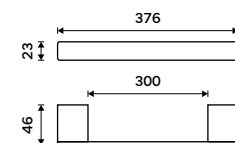

**439 / 18,10**      1094Ki

**Držák na toaletní papír**  
Černá matná.

**899 / 37,20**      Ki 14055g-90

**Držák na ručníky 376 mm**  
Černá matná.

**1299 / 53,70**      Ki 14035-90

**Držák na ručníky 476 mm**  
Černá matná.