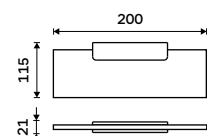

Police 200 mm

Matované sklo EXTRAWHITE 8 mm.
Černá matná.

1259 / 52,00   MAC 29091B-20-90