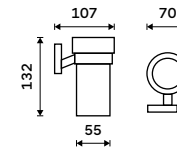

Držák na kartáčky dvojité
Pohárky keramické. Chrom.

1199 / 49,50 KE 22058DKN-26