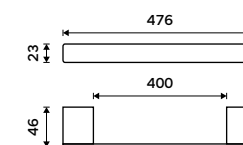

1199 / 49,50   Ki 14046-26

Držák na ručníky 626 mm
Chrom.