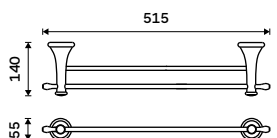

**1339 / 55,30** LA 19046D-26

**Držák na ručníky dvojitý 635 mm**  
Chrom.

**1399 / 57,80** LA 19061D-26

**Police na ručníky 635 mm**  
S hrazdou na ručník. Chrom.

**2389 / 98,70** LA 19063-26

**Dávkovač tekutého mýdla**  
Nádobka keramická. Pumpička plast.  
Objem 300ml. Staromosaz.