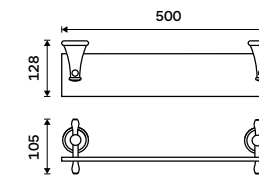

1299 / 53,70 LA 19091-80

Háček jednoduchý
Staroměď.