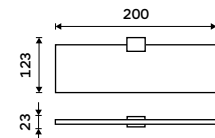

Police 300 mm
Matované sklo EXTRAWHITE 8 mm.
Černá matná.

839 / 34,70 Kí 14091B-30-90