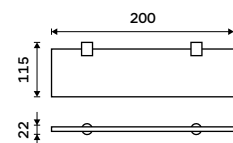

Police 300 mm
Matované sklo EXTRAWHITE 8 mm.
Chrom.

469 / 19,40 BR 11091B-30-26