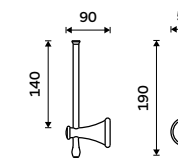

649 / 26,80 LA 19055R-26