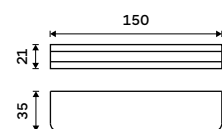

**Držák na ručníky 460 mm**  
Chrom.

**1389 / 57,40**

MA 29046-26

**Držák na ručníky 610 mm**  
Chrom.

**1599 / 66,10**

MA 29061-26

**Samotný úchyt police**  
Pro skla do tloušťky 8 mm. Chrom.

**889 / 36,70** MA 29091BS-26