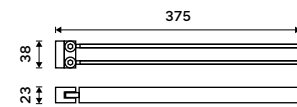

1589 / 65,70   Ki 14096-90