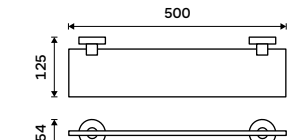

Police 500 mm
Matované sklo EXTRAWHITE 8 mm.
Broušená nerez.

839 / 34,70 UNM 13091B-50-10