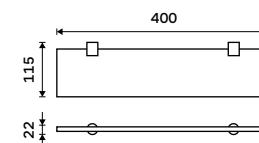

Police 500 mm
Matované sklo EXTRAWHITE 8 mm.
Chrom.

549 / 22,70 BR 11091B-50-26