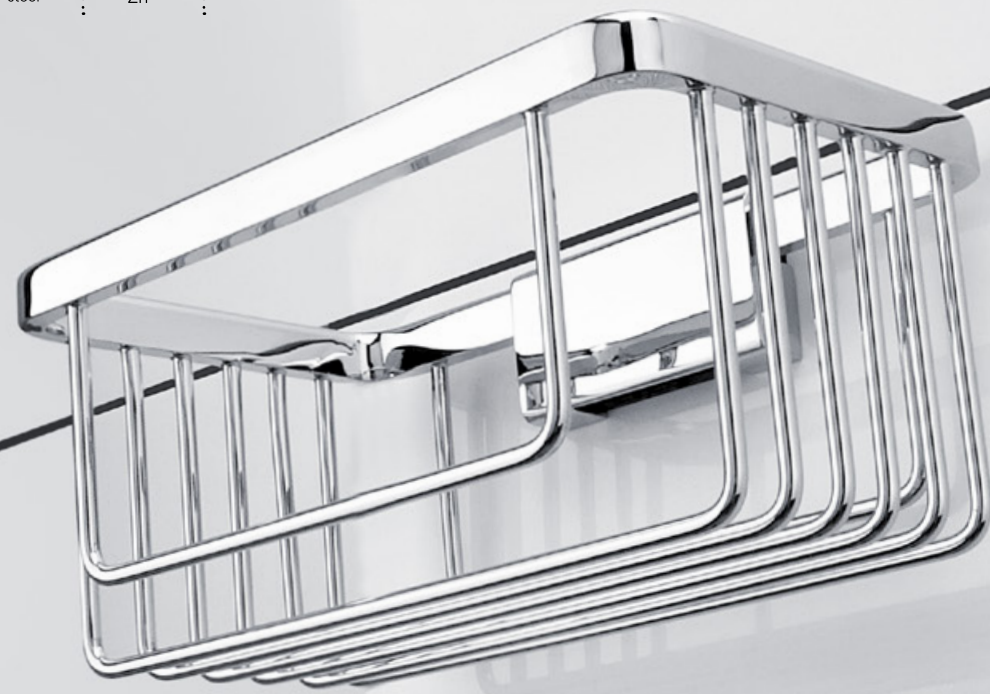

# Drátěný program

chrom / nerez lesk

Poličky a jiné závěsné systémy z odolného kovu s chromovou povrchovou úpravou vyřeší problémy s nedostatkem úložného prostoru i v té nejmenší koupelně a všude nastolí pořádek a řád.