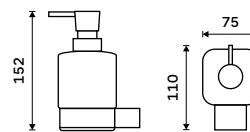

Mýdlenka
Keramická. Chrom.

799 / 33,00   Ki 14059K-26