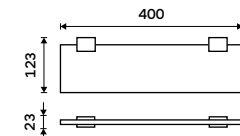

Police 500 mm
Matované sklo EXTRAWHITE 8 mm.
Chrom.

839 / 34,70   Kí 14091B-50-26