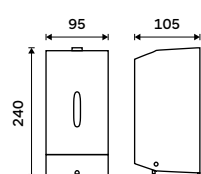

1199 / 49,50 HPM 27031-PS-10

NÁHRADNÍ DÍLY

269 / 11,10 1028HPM-27-M

269 / 11,10 1028HPM-27-P