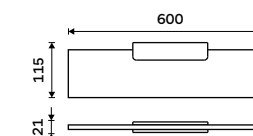

**1189 / 49,10** MA 29091B-40-26

**Police 500 mm**  
Matované sklo EXTRAWHITE 8 mm.  
Chrom.

**1229 / 50,80** MA 29091B-50-26

**Police 600 mm**  
Matované sklo EXTRAWHITE 8 mm.  
Chrom.

**1289 / 53,30** MA 29091B-60-26