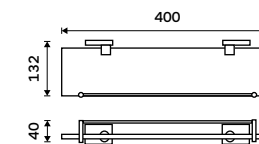

Sklo police 400 mm
EXTRAWHITE 8 mm.
359 / 14,80 1091B-40