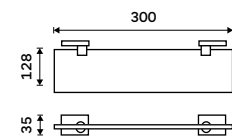

Police 400 mm
Matované sklo EXTRAWHITE 8 mm.
Chrom.

759 / 31,40 KE 22091B-40-26