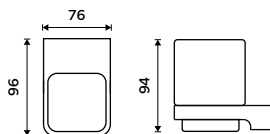

Toaletní WC kartáč
Nádobka keramická. Černá matná.

1399 / 57,80   MAC 29094KN-90