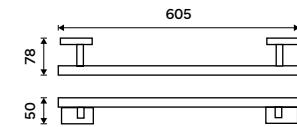

**Držák na ručníky 505 mm**  
Chrom.

**849 / 35,10**

KE 22046-26

**Držák na ručníky 605 mm**  
Chrom.

**959 / 39,60**

KE 22061-26

**Držák na ručníky dvojitý 505 mm**  
Chrom.

**1199 / 49,50**