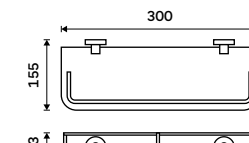

839 / 34,70 UN 13091AX-30-26

Police s ohrádkou 400 mm
Matované sklo. Chrom.