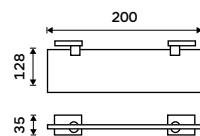

Police 300 mm
Matované sklo EXTRAWHITE 8 mm.
Chrom.

699 / 28,90 KE 22091B-30-26