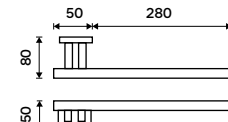

**649 / 26,80**

KE 22060L-26

**Držák na ručníky pravý 280 mm**  
Chrom.

**649 / 26,80**

KE 22060P-26

**Držák na ručníky 405 mm**  
Chrom.

**789 / 32,60**

KE 22035-26