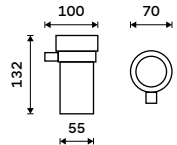

**999 / 41,30** NA 28031W-T

**Mýdlenka**  
Matované sklo. Chrom + černá matná.

**699 / 28,90** NA 28059W

**Držák na kartáčky**  
Sklenka z matovaného skla. Chrom +  
černá matná.

**699 / 28,90** NA 28058W