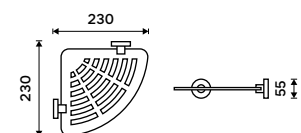

899 / 37,20 UN X211-26

Police rohová IXI
PLEXIGLAS matovaný. Chrom.