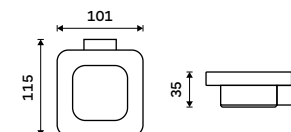

Držák na kartáčky
Sklenka z matovaného skla. Chrom.

889 / 36,70   Ki 14058C-26