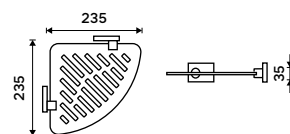

999 / 41,30 KE X212-26

Police rohová IXI
PLEXIGLAS matovaný. Chrom.