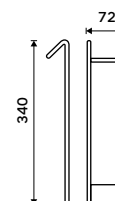

Hák pro zavěšení polic

Pro art. číslo : Ki 14003-26, Ki 14015-26, Ki 14017D-26 Chrom.

369 / 15,30 Ki 14001H-26