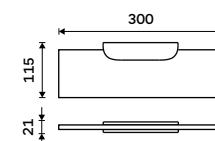

**889 / 36,70** NK 30091BS-26

**Police 200 mm**  
Matované sklo EXTRAWHITE 8 mm.  
Chrom.

**1089 / 45,00** NK 30091B-20-26

**Police 300 mm**  
Matované sklo EXTRAWHITE 8 mm.  
Chrom.

**1129 / 46,70** NK 30091B-30-26