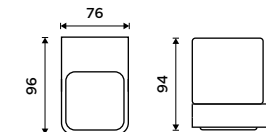

**1279 / 52,80** NK 30031K-T-26

**Mýdlenka**  
Keramická. Chrom.

**979 / 40,50** NK 30059K-26

**Držák na kartáčky**  
Pohárek keramický. Chrom.

**979 / 40,50** NK 30058K-26

**NÁHRADNÍ DÍLY**

**Nádobka dávkovače**  
Matované sklo.