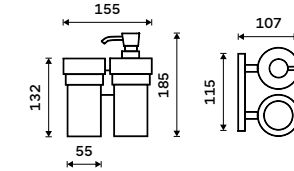

Dávkoč tekutého mýdla s pohárkem
Nádobky keramické. Pumpička mosaz.
Chrom.

1559 / 64,40 KE 2205831KN-T-26