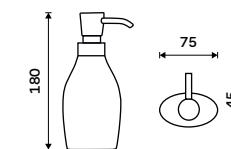

399 / 16,50 AV 15031-90