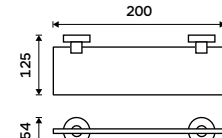

Police 300 mm
Matované sklo EXTRAWHITE 8 mm.
Chrom.

589 / 24,30 UN 13091B-30-26