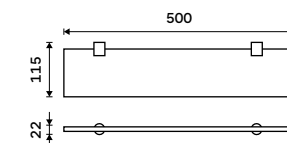

**469 / 19,40** BR 11091B-30-26

**Police 400 mm**  
Matované sklo EXTRAWHITE 8 mm.  
Chrom.

**499 / 20,60** BR 11091B-40-26

**Police 500 mm**  
Matované sklo EXTRAWHITE 8 mm.  
Chrom.

**549 / 22,70** BR 11091B-50-26