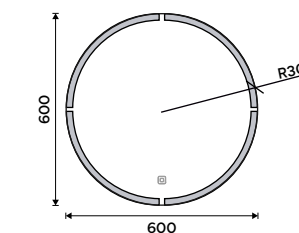

LED zrcadlo 600 x 600
S dotykovým senzorem. Výkon 28W. Možnost nastavení teploty svítivosti od 2700K - 6000K. Rám hliníkový.

5990 / 247,50 ZP 24000RV