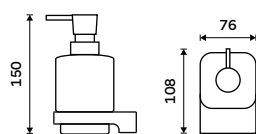

1028Z-26

**Dávkovácí pumpička**  
Mosaz. Chrom.**359 / 14,80**

1028T-26

**Dávkovač tekutého mýdla**  
Nádobka keramická. Pumpička plast.  
Objem 250 ml. Chrom.

**989 / 40,90** MA 29031K-26

**Dávkovač tekutého mýdla**  
Nádobka keramická. Pumpička mosaz.  
Objem 250 ml. Chrom.