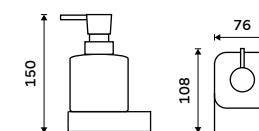

**1579 / 65,30** NKC 30031K-T-90

**Mýdlenka**

Keramická. Černá matná.

**1179 / 48,70** NKC 30059K-90

**Držák na kartáčky**

Pohárek keramický. Černá matná.

**1179 / 48,70** NKC 30058K-90

**NÁHRADNÍ DÍLY****Nádobka dávkovače**