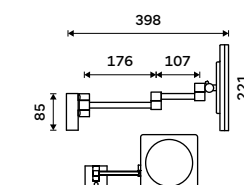

4590 / 189,70 ZK 20465-26