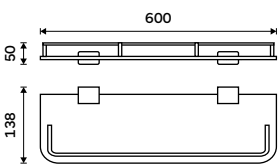

**999 / 41,30**      Kí 14091AX-40-26

**Police s ohrádkou 500 mm**  
Matované sklo. Chrom.

**1099 / 45,40**      Kí 14091AX-50-26

**Police s ohrádkou 600 mm**  
Matované sklo. Chrom.

**1159 / 47,90**      Kí 14091AX-60-26