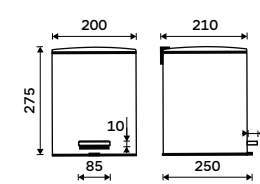

Koš odpadkový
Tiché dovírání. Ochrana proti otisku prstů. Vyjímatelná nádobka 5l. Broušená nerez 1.4301.

599 / 24,80 KOS 9005-10