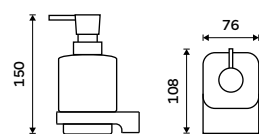

Mýdlenka
Keramická. Chrom.

889 / 36,70 MA 29059K-26