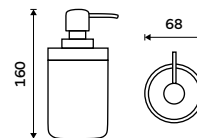

Dóza na kosmetické tampóny a jiné

Polyresin, bambus. Bílá matná.

449 / 18,60 KO 24051-05