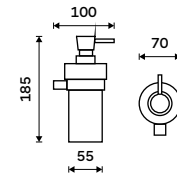

Dávkovač tekutého mýdla
Matované sklo. Pumpička mosaz - chrom.
Objem 250 ml. Chrom + černá matná.

999 / 41,30 NA 28031W-T