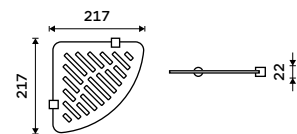

769 / 31,80 NA X212

Police 217 x 217 mm
PLEXIGLAS matovaný. Chrom + černá matná.