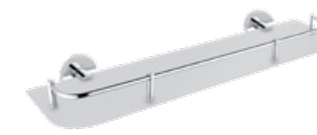

939 / 38,80 UN 13091AX-40-26

Police s ohrádkou 500 mm
Matované sklo. Chrom.