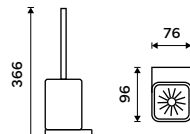

Toaletní WC kartáč
Nádobka z matovaného skla. Černá matná.

1599 / 66,10   MAC 29094CN-90