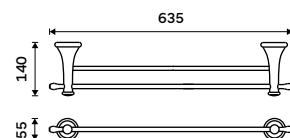

**1339 / 55,30** LA 19046D-26

**Držák na ručníky dvojitý 635 mm**  
Chrom.

**1399 / 57,80** LA 19061D-26

**Police na ručníky 635 mm**  
S hrazdou na ručník. Chrom.

**2389 / 98,70** LA 19063-26

**Dávkovač tekutého mýdla**  
Nádobka keramická. Pumpička plast.  
Objem 300ml. Staromosaz.