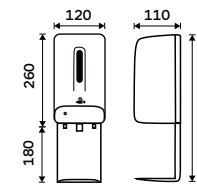

Bezdotykový zásobník dezinfekčního roztoku
Objem 1000 ml. Plast ABS. Bílý.

1549 / 64,00 HPI 31S-DR-O