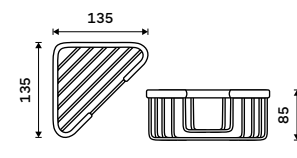

Drátěná polička

Polička k vaně a do sprchového koutu.
Nerez ocel 1.4301. Vysoký lesk.

459 / 19,00

OP 108N-26