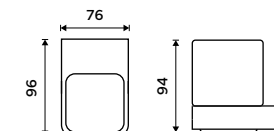

**1579 / 65,30** NKC 30031K-T-90

**Mýdlenka**

Keramická. Černá matná.

**1179 / 48,70** NKC 30059K-90

**Držák na kartáčky**

Pohárek keramický. Černá matná.

**1179 / 48,70** NKC 30058K-90

**NÁHRADNÍ DÍLY****Nádobka dávkovače**