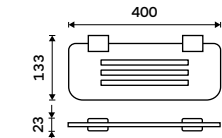

1099 / 45,40 Ki X340-90

Police IXI 500 mm
PLEXIGLAS matovaný, Černá matná.