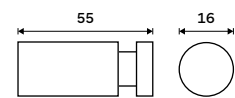

**599 / 24,80** UN 13046-26

**Držák na ručníky 655 mm**  
Chrom.

**799 / 33,00** UN 13061D-26

**Háček**  
Chrom.

**89 / 3,70** UN 13054S-26

**Háček**  
Chrom.

**99 / 4,10** UN 13054L-26

**Háček na otopné těleso**  
Chrom.