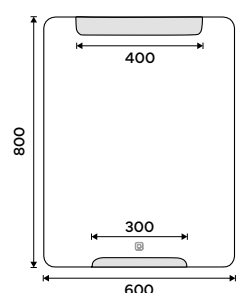

#### LED zrcadlo 600 x 800

S dotykovým senzorem. Výkon 10,5W. Možnost nastavení teploty svítivosti od 2700K - 6000K. Rám hliníkový.

6790 / 280,60

ZP 22002V