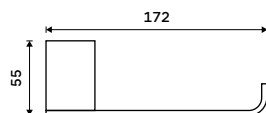

899 / 37,20   Ki 14055g-90

Držák na ručníky 376 mm
Černá matná.