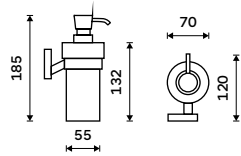

Dávkovač tekutého mýdla

Matované sklo. Pumpička mosaz. Objem 250 ml. Chrom.

999 / 41,30

KE 22031W-T-26