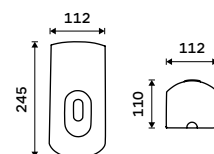

Zásobník na dez. gel nebo tek. mýdlo
Objem 1000 ml. Plast ABS. Stříbrná metalická.

799 / 33,00 HP 9531-M-04