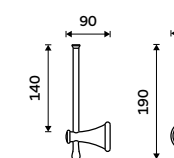

NÁHRADNÍ DÍLY

299 / 12,40 1178LA-65

219 / 9,00 1178LA-R-65

99 / 4,10 1178LA-2-62

499 / 20,60 1094LA