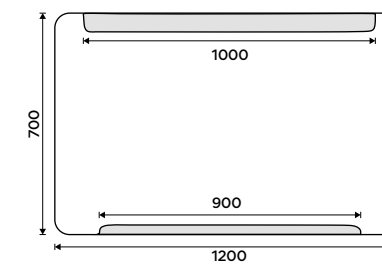

7990 / 330,20 ZP 22006

LED zrcadlo 1400 x 700
Výkon 34,5W, teplota chromatičnosti 6000K. Rám hliníkový.