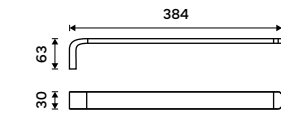

1169 / 48,30 NK 30097-26

Držák na ručníky 384 mm
Chrom.