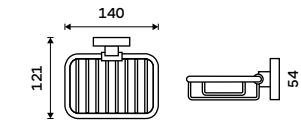

**359 / 14,80** 1028T-26

**Mýdlenka celokovová**  
Chrom.

**479 / 19,80** UN 13059M-26

**Mýdlenka drátěná**  
Chrom.

**539 / 22,30** UN 13059Z-26

**Držák na kartáčky**  
Držák pěti kartáčků celokovový. Chrom.