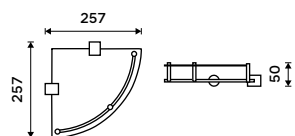

739 / 30,50 BR 11091RA-26

Police s ohrádkou 300 mm
Matované sklo. Chrom.