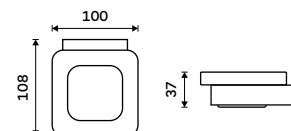

Držák na kartáčky

Sklenka z matovaného skla. Černá matná.

1269 / 52,40 NKC 30058C-90