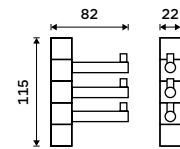

799 / 33,00 BR 11099-3-26

Háček dvojitý
Chrom.