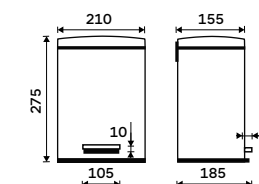

Koš odpadkový
Tiché dovírání. Vyjímatelná nádobka 5l. Černá matná. Standard. ocel.

599 / 24,80 KOS 8005-90