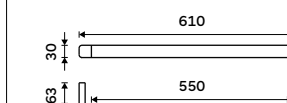

**1389 / 57,40**      MAC 29035-90

**Držák na ručníky 460 mm**  
Černá matná.

**1589 / 65,70**      MAC 29046-90

**Držák na ručníky 610 mm**  
Černá matná.

**1899 / 78,50**      MAC 29061-90

**Samotný úchyt police**