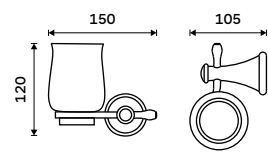

799 / 33,00 LA 19058K-26

NÁHRADNÍ DÍLY