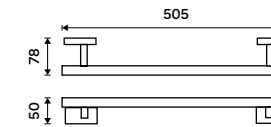

849 / 35,10

KE 22046-26

Držák na ručníky 605 mm
Chrom.