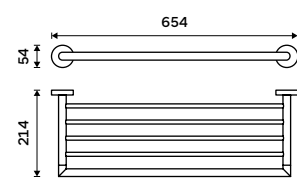

**599 / 24,80** UN 13011-26

**Stěrka sprchových koutů**  
Chrom.

**659 / 27,20** UN 13012-26

**Police na ručníky 655 mm**  
Chrom.

**1399 / 57,80** UN 13062A-26

**Police na ručníky 655 mm**  
S hrazdou na ručník. Chrom.