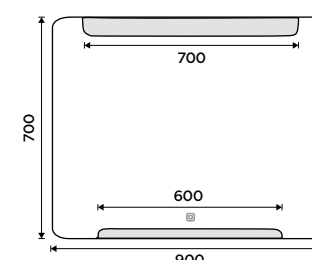

LED zrcadlo 900 x 700

S dotykovým senzorem. Výkon 19,5W. Možnost nastavení teploty svítivosti od 2700K - 6000K. Rám hliníkový.

7590 / 313,60

ZP 22019V