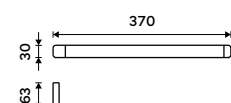

1289 / 53,30   MAC 29097-90

Držák na ručníky 370 mm
Černá matná.