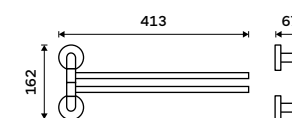

**1159 / 47,90**

UNM 13096-10

**Držák na ručníky 655 mm**  
S hrazdou na ručník. Broušená nerez.

**1899 / 78,50**

UNM 13063-10

**Držák na ručníky dvojitý 655 mm**  
S hrazdou na ručník. Broušená nerez.

**999 / 41,30**