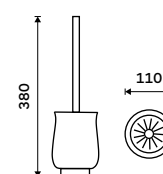

Toaletní WC kartáč
Rukojeť Staroměď.

799 / 33,00 1094LA-80