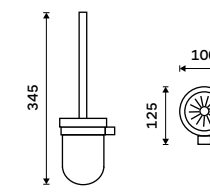

NÁHRADNÍ DÍLY

379 / 15,70 1178W-26

99 / 4,10 1178Ki-2

139 / 5,70 1178W-3

99 / 4,10 1178Ki-3

99 / 4,10 1178W-2-62

669 / 27,60 1094W

199 / 8,20 1178WN-26

119 / 4,90 1178WN-1-26

299 / 12,40 1178WN-90

219 / 9,00 1178WN-1-90

99 / 4,10 1178WN-2-62

299 / 12,40 1094WN