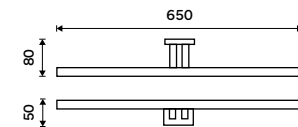

**489 / 20,20**

KE 22053-26

**Háček jednoduchý**  
Chrom.

**299 / 12,40**

KE 22054-26

**Držák na ručníky dvojitý 650 mm**  
Chrom.

**769 / 31,80**

KE 22060D-26