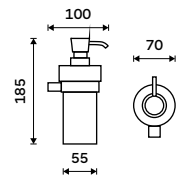

Dávkovač tekutého mýdla
Matované sklo. Pumpička mosaz. Objem 250 ml. Chrom.

859 / 35,50 BR 11031W-T-26