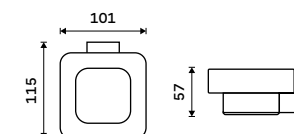

Držák na kartáčky

Pohárek keramický. Černá matná.

999 / 41,30

Ki 14058K-90