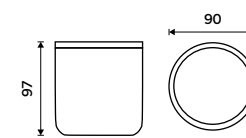

**449 / 18,60** KO 24031-05**Dóza na kosmetické tampóny a jiné**

Polyresin, bambus. Bílá matná.

**449 / 18,60** KO 24051-05**Dóza na kartáčky**

Polyresin, bambus. Bílá matná.

**329 / 13,60** KO 24057-05**Mýdlenka**