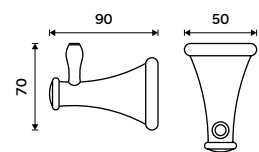

**Sklo police 500 mm**  
Sklo čiré.

299 / 12,40

1091LA

**Háček jednoduchý**  
Staromosaz.

499 / 20,60

LA 19054-65

**Držák na ručníky dvojitý 515 mm**  
Staromosaz.

1699 / 70,20