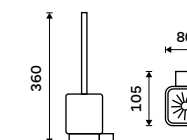

**Toaletní WC kartáč**  
Nádobka keramická. Chrom.

**999 / 41,30**

Ki 14094KN-26

**Toaletní WC kartáč**  
Nádobka z matovaného skla. Chrom.

**1199 / 49,50**

Ki 14094CN-26

**NÁHRADNÍ DÍLY**

**Toaletní WC kartáč**  
Chrom.