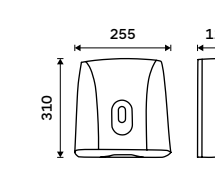

Zásobník na skládané papírové ručníky
Plast ABS. Stříbrná metalická.

859 / 35,50 HP 9580-04