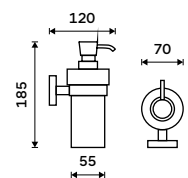

**NÁHRADNÍ DÍLY**

**Dávkač tekutého mýdla**  
Nádobka keramická. Pumpička plast.  
Objem 250 ml. Chrom.

**659 / 27,20** UN 13031KN-26

**Dávkač tekutého mýdla**  
Nádobka keramická. Pumpička mosaz.  
Objem 250 ml. Chrom.