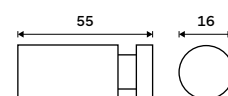

149 / 6,20

UNM 13054L-10

Držák na ručníky 355 mm
Broušená nerez.