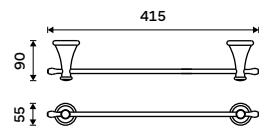

899 / 37,20 LA 19035-26

Držák na ručníky 515 mm
Chrom.