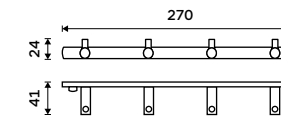

539 / 22,30 BR 11104-26

Šestiháček jednoduchý
Chrom.