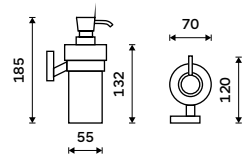

**359 / 14,80**

1028T-26

**Dávkoč tekutého mýdla**  
Nádobka keramická. Pumpička plast.  
Objem 250 ml. Chrom.

**799 / 33,00** KE 22031KN-26

**Dávkoč tekutého mýdla**  
Nádobka keramická. Pumpička mosaz.  
Objem 250 ml. Chrom.