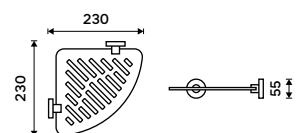

899 / 37,20 UN X212-26

Police 300 mm
PLEXIGLAS matovaný. Chrom.