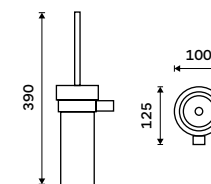

Toaletní WC kartáč
Nádobka z matovaného skla. Chrom.

1299 / 53,70

BR 11094W-26