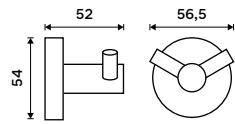

279 / 11,50 UN 13053-26

Háček
Chrom.