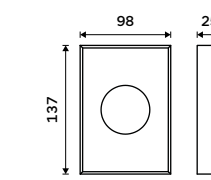

Zásobník hygienických sáčků
Plast ABS. Chrom.

199 / 8,20 UN 9005P-26