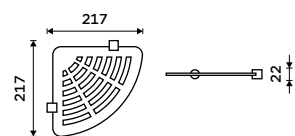

699 / 28,90 BR X211-26

Police 300 mm
PLEXIGLAS matovaný. Chrom.